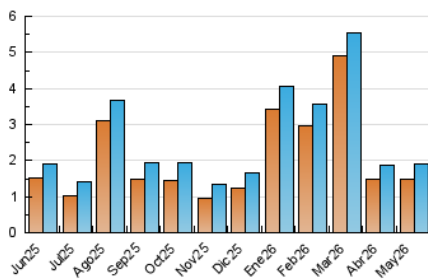

##### 4.1 Por día de la semana (promedio)

N. únicos / Visitas (x 100)

Páginas (x 100)

##### 4.2 Por franja horaria (promedio)

Visitas\_ (x 1000)

Páginas (x 1000)

##### 4.3 Por meses

N. únicos / Visitas (x 1000)

Páginas (x 1000)

## 5. Observaciones

Este Medio Electrónico de Comunicación ha sido medido por la herramienta Google Analytics de Google (GA4).