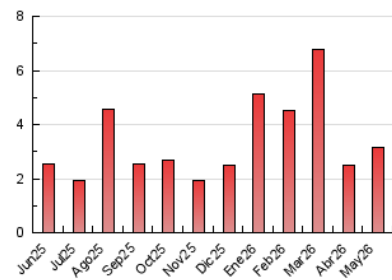

#### 3. Por día del mes (Nacional)

Día	N. únicos	Visitas	Páginas	Día	N. únicos	Visitas	Páginas	Día	N. únicos	Visitas	Páginas
<b>1</b>	85	86	90	<b>11</b>	49	53	70	<b>21</b>	59	66	83
<b>2</b>	55	58	62	<b>12</b>	64	73	99	<b>22</b>	42	47	88
<b>3</b>	36	39	87	<b>13</b>	65	74	146	<b>23</b>	19	19	31
<b>4</b>	88	111	215	<b>14</b>	135	146	209	<b>24</b>	34	36	66
<b>5</b>	53	68	113	<b>15</b>	109	113	171	<b>25</b>	52	63	139
<b>6</b>	47	55	72	<b>16</b>	72	76	102	<b>26</b>	39	45	208
<b>7</b>	64	75	96	<b>17</b>	54	56	83	<b>27</b>	45	53	85
<b>8</b>	57	64	121	<b>18</b>	43	49	60	<b>28</b>	47	55	91
<b>9</b>	75	81	117	<b>19</b>	42	50	97	<b>29</b>	47	51	79
<b>10</b>	41	46	59	<b>20</b>	49	53	93	<b>30</b>	31	35	42
								<b>31</b>	25	26	61

##### 4.1 Por día de la semana (promedio)

N. únicos / Visitas (x 100)

Páginas (x 100)

##### 4.2 Por franja horaria (promedio)

Visitas\_ (x 1000)

Páginas (x 1000)

##### 4.3 Por meses

N. únicos / Visitas (x 1000)

Páginas (x 1000)