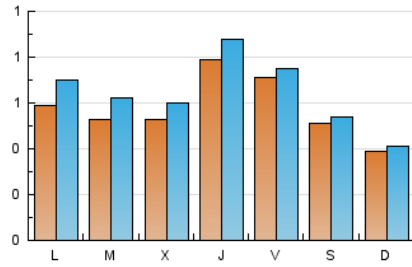

4. Gráficas (Nacional e Internacional)

4.1 Por día de la semana (promedio)

N. únicos / Visitas (x 100)