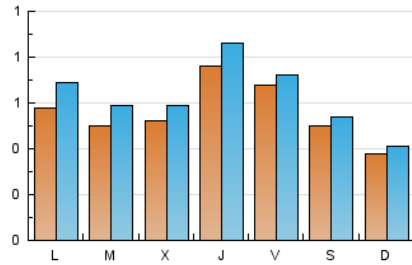

4. Gráficas (Nacional)

4.1 Por día de la semana (promedio)

N. únicos / Visitas (x 100)