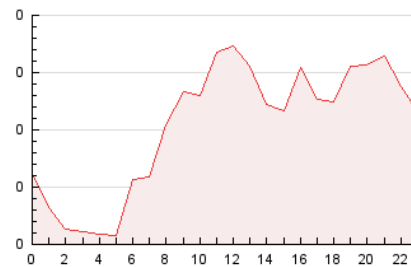

2. Secciones (Nacional)

	PAGINAS	%
HOME	437	17.54 %
RESTO	2.055	82.46 %

3. Por día del mes (Nacional)

Día	N. únicos	Visitas	Páginas	Día	N. únicos	Visitas	Páginas	Día	N. únicos	Visitas	Páginas
1	96	98	116	11	20	22	30	21	48	52	71
2	97	102	147	12	20	24	39	22	46	54	85
3	64	67	78	13	76	78	112	23	41	42	60
4	29	30	46	14	106	119	160	24	71	74	94
5	29	34	49	15	72	79	94	25	50	55	64
6	47	59	80	16	66	74	81	26	72	78	99
7	46	51	62	17	62	72	94	27	94	104	155
8	40	44	61	18	31	35	43	28	65	68	87
9	51	53	77	19	36	37	41	29	56	61	83
10	27	31	39	20	88	93	125	30	65	73	120

4. Gráficas (Nacional)

4.1 Por día de la semana (promedio)

N. únicos / Visitas (x 100)

Páginas (x 100)

4.2 Por franja horaria (promedio)

Visitas_ (x 1000)

Páginas (x 1000)

4.3 Por meses