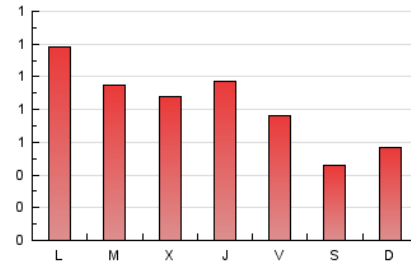

1. Cifras totales y promedios (Nacional)

MES - AÑO	NAVEGADORES UNICOS	VISITAS	PAGINAS
Abril - 2026	1.494	1.864	2.492
PROMEDIO DIARIO	57	62	83
PROMEDIO LUNES-VIERNES	65	70	95
PROMEDIO SABADO-DOMINGO	36	39	51
PAGINAS / VISITAS	1,34		
DURACION MEDIA VISITAS	0:01:01		
TIEMPO INTERACCIÓN MEDIO	0:00:10		

2. Secciones (Nacional)

	PAGINAS	%
HOME	437	17.54 %
RESTO	2.055	82.46 %

3. Por día del mes (Nacional)

Día	N. únicos	Visitas	Páginas	Día	N. únicos	Visitas	Páginas	Día	N. únicos	Visitas	Páginas
1	96	98	116	11	20	22	30	21	48	52	71
2	97	102	147	12	20	24	39	22	46	54	85
3	64	67	78	13	76	78	112	23	41	42	60
4	29	30	46	14	106	119	160	24	71	74	94
5	29	34	49	15	72	79	94	25	50	55	64
6	47	59	80	16	66	74	81	26	72	78	99
7	46	51	62	17	62	72	94	27	94	104	155
8	40	44	61	18	31	35	43	28	65	68	87
9	51	53	77	19	36	37	41	29	56	61	83
10	27	31	39	20	88	93	125	30	65	73	120

4. Gráficas (Nacional)

4.1 Por día de la semana (promedio)

N. únicos / Visitas (x 100)

Páginas (x 100)

4.2 Por franja horaria (promedio)

Visitas_ (x 1000)

Páginas (x 1000)

4.3 Por meses