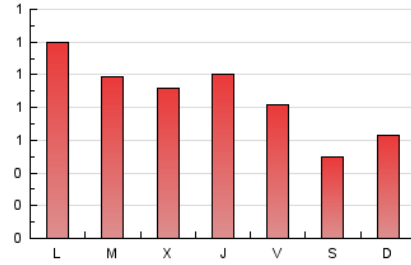

1. Cifras totales y promedios (Nacional e Internacional)

MES - AÑO	NAVEGADORES UNICOS	VISITAS	PAGINAS
Abril - 2026	1.612	1.985	2.612
PROMEDIO DIARIO	61	66	87
PROMEDIO LUNES-VIERNES	68	74	98
PROMEDIO SABADO-DOMINGO	41	44	56
PAGINAS / VISITAS	1,32		
DURACION MEDIA VISITAS	0:00:57		
TIEMPO INTERACCIÓN MEDIO	0:00:09		

2. Secciones (Nacional e Internacional)

	PAGINAS	%
HOME	443	16.96 %
RESTO	2.169	83.04 %

3. Por día del mes (Nacional e Internacional)

Día	N. únicos	Visitas	Páginas	Día	N. únicos	Visitas	Páginas	Día	N. únicos	Visitas	Páginas
1	98	100	118	11	27	29	37	21	48	52	71
2	100	105	150	12	35	39	54	22	49	57	88
3	73	76	86	13	83	85	119	23	42	43	61
4	31	32	48	14	115	130	172	24	74	77	97
5	30	35	50	15	81	88	103	25	54	59	68
6	47	59	80	16	71	79	86	26	79	85	106
7	48	53	64	17	67	77	98	27	95	105	156
8	45	49	66	18	33	37	45	28	68	71	90
9	54	56	80	19	37	38	42	29	57	62	84
10	34	39	47	20	88	93	125	30	66	74	121

4. Gráficas (Nacional e Internacional)

4.1 Por día de la semana (promedio)

N. únicos / Visitas (x 100)

Páginas (x 100)

4.2 Por franja horaria (promedio)

Visitas_ (x 1000)

Páginas (x 1000)

4.3 Por meses