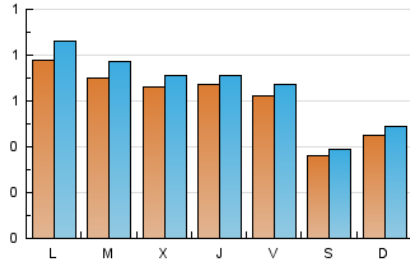

1. Cifras totales y promedios (Nacional e Internacional)

MES - AÑO	NAVEGADORES UNICOS	VISITAS	PAGINAS
Abril - 2026	1.612	1.985	2.612
PROMEDIO DIARIO	61	66	87
PROMEDIO LUNES-VIERNES	68	74	98
PROMEDIO SABADO-DOMINGO	41	44	56
PAGINAS / VISITAS	1,32		
DURACION MEDIA VISITAS	0:00:57		
TIEMPO INTERACCIÓN MEDIO	0:00:09		

2. Secciones (Nacional e Internacional)

	PAGINAS	%
HOME	443	16.96 %
RESTO	2.169	83.04 %

3. Por día del mes (Nacional e Internacional)

Día	N. únicos	Visitas	Páginas	Día	N. únicos	Visitas	Páginas	Día	N. únicos	Visitas	Páginas
1	98	100	118	11	27	29	37	21	48	52	71
2	100	105	150	12	35	39	54	22	49	57	88
3	73	76	86	13	83	85	119	23	42	43	61
4	31	32	48	14	115	130	172	24	74	77	97
5	30	35	50	15	81	88	103	25	54	59	68
6	47	59	80	16	71	79	86	26	79	85	106
7	48	53	64	17	67	77	98	27	95	105	156
8	45	49	66	18	33	37	45	28	68	71	90
9	54	56	80	19	37	38	42	29	57	62	84
10	34	39	47	20	88	93	125	30	66	74	121

4. Gráficas (Nacional e Internacional)

4.1 Por día de la semana (promedio)

N. únicos / Visitas (x 100)

Páginas (x 100)

4.2 Por franja horaria (promedio)

Visitas_ (x 1000)

Páginas (x 1000)

4.3 Por meses