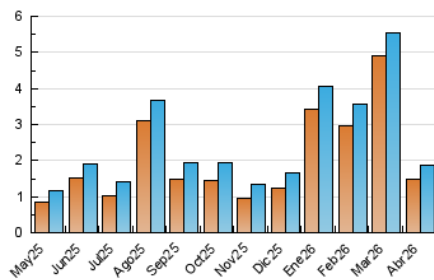

1. Cifras totales y promedios (Nacional)

MES - AÑO	NAVEGADORES UNICOS	VISITAS	PAGINAS
Abril - 2026	1.494	1.864	2.492
PROMEDIO DIARIO	57	62	83
PROMEDIO LUNES-VIERNES	65	70	95
PROMEDIO SABADO-DOMINGO	36	39	51
PAGINAS / VISITAS	1,34		
DURACION MEDIA VISITAS	0:01:01		
TIEMPO INTERACCIÓN MEDIO	0:00:10		

2. Secciones (Nacional)

	PAGINAS	%
HOME	437	17.54 %
RESTO	2.055	82.46 %

3. Por día del mes (Nacional)

Día	N. únicos	Visitas	Páginas	Día	N. únicos	Visitas	Páginas	Día	N. únicos	Visitas	Páginas
1	96	98	116	11	20	22	30	21	48	52	71
2	97	102	147	12	20	24	39	22	46	54	85
3	64	67	78	13	76	78	112	23	41	42	60
4	29	30	46	14	106	119	160	24	71	74	94
5	29	34	49	15	72	79	94	25	50	55	64
6	47	59	80	16	66	74	81	26	72	78	99
7	46	51	62	17	62	72	94	27	94	104	155
8	40	44	61	18	31	35	43	28	65	68	87
9	51	53	77	19	36	37	41	29	56	61	83
10	27	31	39	20	88	93	125	30	65	73	120

4. Gráficas (Nacional)

4.1 Por día de la semana (promedio)

N. únicos / Visitas (x 100)

Páginas (x 100)

4.2 Por franja horaria (promedio)

Visitas_ (x 1000)

Páginas (x 1000)

4.3 Por meses

N. únicos / Visitas (x 1000)

Páginas (x 1000)

5. Observaciones

Este Medio Electrónico de Comunicación ha sido medido por la herramienta Google Analytics de Google (GA4).

6. Definiciones básicas (Para más información ver Normas Técnicas para el Control de los Medios Electrónicos de Comunicación)