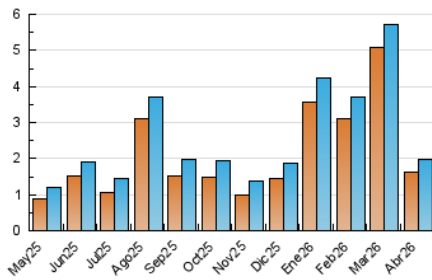

4.3 Por meses

N. únicos / Visitas (x 1000)