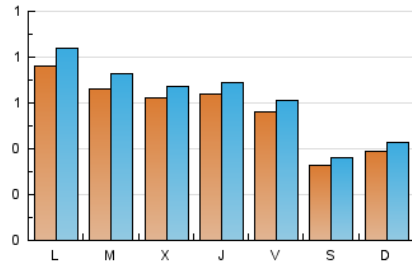

1. Cifras totales y promedios (Nacional)

MES - AÑO	NAVEGADORES UNICOS	VISITAS	PAGINAS
Abril - 2026	1.494	1.864	2.492
PROMEDIO DIARIO	57	62	83
PROMEDIO LUNES-VIERNES	65	70	95
PROMEDIO SABADO-DOMINGO	36	39	51
PAGINAS / VISITAS	1,34		
DURACION MEDIA VISITAS	0:01:01		
TIEMPO INTERACCIÓN MEDIO	0:00:10		

2. Secciones (Nacional)

	PAGINAS	%
HOME	437	17.54 %
RESTO	2.055	82.46 %

3. Por día del mes (Nacional)

Día	N. únicos	Visitas	Páginas	Día	N. únicos	Visitas	Páginas	Día	N. únicos	Visitas	Páginas
1	96	98	116	11	20	22	30	21	48	52	71
2	97	102	147	12	20	24	39	22	46	54	85
3	64	67	78	13	76	78	112	23	41	42	60
4	29	30	46	14	106	119	160	24	71	74	94
5	29	34	49	15	72	79	94	25	50	55	64
6	47	59	80	16	66	74	81	26	72	78	99
7	46	51	62	17	62	72	94	27	94	104	155
8	40	44	61	18	31	35	43	28	65	68	87
9	51	53	77	19	36	37	41	29	56	61	83
10	27	31	39	20	88	93	125	30	65	73	120

4. Gráficas (Nacional)

4.1 Por día de la semana (promedio)

N. únicos / Visitas (x 100)

Páginas (x 100)

4.2 Por franja horaria (promedio)

Visitas_ (x 1000)

Páginas (x 1000)

4.3 Por meses