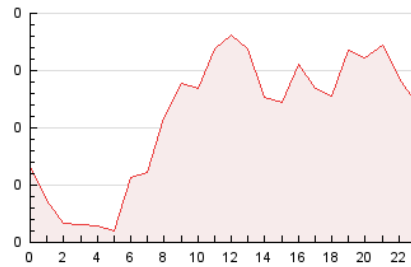

2. Secciones (Nacional e Internacional)

	PAGINAS	%
HOME	443	16.96 %
RESTO	2.169	83.04 %

3. Por día del mes (Nacional e Internacional)

Día	N. únicos	Visitas	Páginas	Día	N. únicos	Visitas	Páginas	Día	N. únicos	Visitas	Páginas
1	98	100	118	11	27	29	37	21	48	52	71
2	100	105	150	12	35	39	54	22	49	57	88
3	73	76	86	13	83	85	119	23	42	43	61
4	31	32	48	14	115	130	172	24	74	77	97
5	30	35	50	15	81	88	103	25	54	59	68
6	47	59	80	16	71	79	86	26	79	85	106
7	48	53	64	17	67	77	98	27	95	105	156
8	45	49	66	18	33	37	45	28	68	71	90
9	54	56	80	19	37	38	42	29	57	62	84
10	34	39	47	20	88	93	125	30	66	74	121

4. Gráficas (Nacional e Internacional)

4.1 Por día de la semana (promedio)

N. únicos / Visitas (x 100)

Páginas (x 100)

4.2 Por franja horaria (promedio)

Visitas_ (x 1000)

Páginas (x 1000)

4.3 Por meses