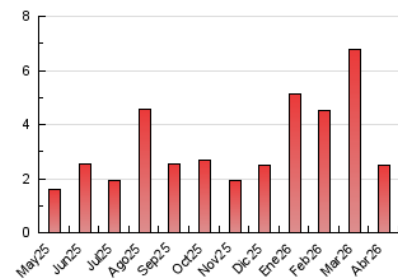

1. Cifras totales y promedios (Nacional)

MES - AÑO	NAVEGADORES UNICOS	VISITAS	PAGINAS
Abril - 2026	1.494	1.864	2.492
PROMEDIO DIARIO	57	62	83
PROMEDIO LUNES-VIERNES	65	70	95
PROMEDIO SABADO-DOMINGO	36	39	51
PAGINAS / VISITAS	1,34		
DURACION MEDIA VISITAS	0:01:01		
TIEMPO INTERACCIÓN MEDIO	0:00:10		

2. Secciones (Nacional)

	PAGINAS	%
HOME	437	17.54 %
RESTO	2.055	82.46 %

3. Por día del mes (Nacional)

Día	N. únicos	Visitas	Páginas	Día	N. únicos	Visitas	Páginas	Día	N. únicos	Visitas	Páginas
1	96	98	116	11	20	22	30	21	48	52	71
2	97	102	147	12	20	24	39	22	46	54	85
3	64	67	78	13	76	78	112	23	41	42	60
4	29	30	46	14	106	119	160	24	71	74	94
5	29	34	49	15	72	79	94	25	50	55	64
6	47	59	80	16	66	74	81	26	72	78	99
7	46	51	62	17	62	72	94	27	94	104	155
8	40	44	61	18	31	35	43	28	65	68	87
9	51	53	77	19	36	37	41	29	56	61	83
10	27	31	39	20	88	93	125	30	65	73	120

4. Gráficas (Nacional)

4.1 Por día de la semana (promedio)

N. únicos / Visitas (x 100)

Páginas (x 100)

4.2 Por franja horaria (promedio)

Visitas_ (x 1000)

Páginas (x 1000)

4.3 Por meses

N. únicos / Visitas (x 1000)

Páginas (x 1000)

5. Observaciones

Este Medio Electrónico de Comunicación ha sido medido por la herramienta Google Analytics de Google (GA4).

6. Definiciones básicas (Para más información ver Normas Técnicas para el Control de los Medios Electrónicos de Comunicación)