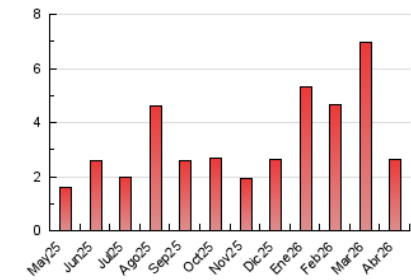

Páginas (x 1000)