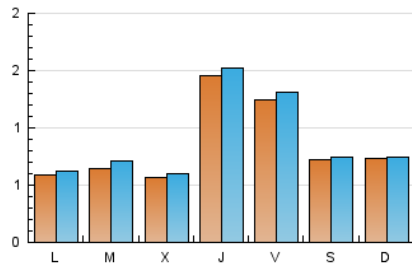

1. Cifras totales y promedios (Nacional)

MES - AÑO	NAVEGADORES UNICOS	VISITAS	PAGINAS
Febrero - 2023	2.140	2.496	3.395
PROMEDIO DIARIO	85	89	121
PROMEDIO LUNES-VIERNES	90	95	129
PROMEDIO SABADO-DOMINGO	72	74	102
PAGINAS / VISITAS	1,36		
DURACION MEDIA VISITAS	0:00:33		
DURACION MEDIA PAGINAS	0:01:33		

2. Secciones (Nacional)

	PAGINAS	%
HOME	454	13.37 %
RESTO	2.941	86.63 %

3. Por día del mes (Nacional)

Día	N. únicos	Visitas	Páginas	Día	N. únicos	Visitas	Páginas	Día	N. únicos	Visitas	Páginas
1	56	61	83	11	64	69	92	21	54	61	82
2	175	176	257	12	82	88	132	22	68	72	104
3	234	246	319	13	52	53	79	23	197	200	264
4	77	78	93	14	76	86	125	24	131	136	162
5	84	85	105	15	50	51	78	25	94	95	118
6	63	64	84	16	90	94	143	26	70	70	80
7	54	59	82	17	73	78	95	27	76	80	113
8	53	55	71	18	51	53	76	28	74	76	101
9	122	139	180	19	54	57	118				
10	56	64	92	20	46	50	67				

4. Gráficas (Nacional)

4.1 Por día de la semana (promedio)

N. únicos / Visitas (x 100)

Páginas (x 100)

4.2 Por franja horaria (promedio)

Visitas_ (x 1000)

Páginas (x 1000)

4.3 Por meses