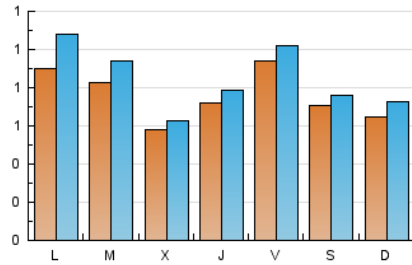

1. Cifras totales y promedios (Nacional)

MES - AÑO	NAVEGADORES UNICOS	VISITAS	PAGINAS
Marzo - 2026	2.006	2.654	6.277
PROMEDIO DIARIO	76	86	202
PROMEDIO LUNES-VIERNES	80	90	215
PROMEDIO SABADO-DOMINGO	67	74	172
PAGINAS / VISITAS	2,37		
DURACION MEDIA VISITAS	0:01:42		
TIEMPO INTERACCIÓN MEDIO	0:00:25		

2. Secciones (Nacional)

	PAGINAS	%
HOME	514	8.19 %
RESTO	5.763	91.81 %

3. Por día del mes (Nacional)

Día	N. únicos	Visitas	Páginas	Día	N. únicos	Visitas	Páginas	Día	N. únicos	Visitas	Páginas
1	66	73	183	11	41	45	133	21	96	101	254
2	123	136	381	12	58	64	168	22	57	65	146
3	95	111	247	13	112	124	284	23	81	100	218
4	37	39	102	14	94	99	219	24	34	39	80
5	48	52	84	15	104	120	297	25	42	46	78
6	99	105	262	16	123	151	350	26	91	97	299
7	51	58	132	17	205	226	583	27	70	77	195
8	36	45	93	18	111	122	262	28	42	44	80
9	54	64	143	19	92	102	203	29	60	64	146
10	29	34	79	20	96	103	228	30	71	88	207
								31	53	60	141

4. Gráficas (Nacional)

4.1 Por día de la semana (promedio)

N. únicos / Visitas (x 100)

Páginas (x 100)

4.2 Por franja horaria (promedio)

Visitas_ (x 1000)

Páginas (x 1000)

4.3 Por meses