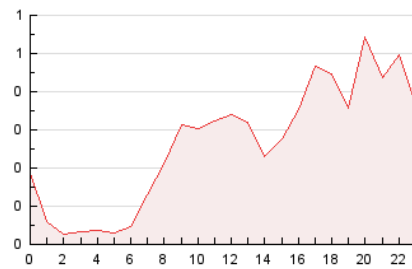

2. Secciones (Nacional e Internacional)

	PAGINAS	%
HOME	548	8.63 %
RESTO	5.799	91.37 %

3. Por día del mes (Nacional e Internacional)

Día	N. únicos	Visitas	Páginas	Día	N. únicos	Visitas	Páginas	Día	N. únicos	Visitas	Páginas
1	68	76	185	11	42	46	134	21	97	102	255
2	129	142	390	12	59	65	169	22	60	68	152
3	96	112	249	13	113	125	286	23	84	103	221
4	37	39	102	14	94	99	219	24	36	41	83
5	50	54	86	15	104	120	297	25	42	46	78
6	100	106	263	16	131	159	358	26	92	98	300
7	53	60	134	17	208	229	586	27	70	77	195
8	38	47	95	18	111	122	262	28	46	48	84
9	54	64	143	19	92	102	203	29	68	72	154
10	30	35	80	20	96	103	228	30	77	94	212
								31	56	63	144

4. Gráficas (Nacional e Internacional)

4.1 Por día de la semana (promedio)

N. únicos / Visitas (x 100)

Páginas (x 100)

4.2 Por franja horaria (promedio)

Visitas_ (x 1000)

Páginas (x 1000)

4.3 Por meses