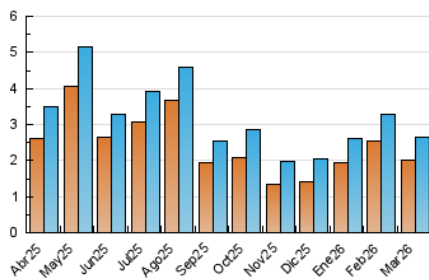

1. Cifras totales y promedios (Nacional)

MES - AÑO	NAVEGADORES UNICOS	VISITAS	PAGINAS
Marzo - 2026	2.006	2.654	6.277
PROMEDIO DIARIO	76	86	202
PROMEDIO LUNES-VIERNES	80	90	215
PROMEDIO SABADO-DOMINGO	67	74	172
PAGINAS / VISITAS	2,37		
DURACION MEDIA VISITAS	0:01:42		
TIEMPO INTERACCIÓN MEDIO	0:00:25		

2. Secciones (Nacional)

	PAGINAS	%
HOME	514	8.19 %
RESTO	5.763	91.81 %

3. Por día del mes (Nacional)

Día	N. únicos	Visitas	Páginas	Día	N. únicos	Visitas	Páginas	Día	N. únicos	Visitas	Páginas
1	66	73	183	11	41	45	133	21	96	101	254
2	123	136	381	12	58	64	168	22	57	65	146
3	95	111	247	13	112	124	284	23	81	100	218
4	37	39	102	14	94	99	219	24	34	39	80
5	48	52	84	15	104	120	297	25	42	46	78
6	99	105	262	16	123	151	350	26	91	97	299
7	51	58	132	17	205	226	583	27	70	77	195
8	36	45	93	18	111	122	262	28	42	44	80
9	54	64	143	19	92	102	203	29	60	64	146
10	29	34	79	20	96	103	228	30	71	88	207
								31	53	60	141

4. Gráficas (Nacional)

4.1 Por día de la semana (promedio)

N. únicos / Visitas (x 100)

Páginas (x 100)

4.2 Por franja horaria (promedio)

Visitas_ (x 1000)

Páginas (x 1000)

4.3 Por meses

N. únicos / Visitas (x 1000)

Páginas (x 1000)

5. Observaciones

Este Medio Electrónico de Comunicación ha sido medido por la herramienta Google Analytics de Google (GA4).

6. Definiciones básicas (Para más información ver Normas Técnicas para el Control de los Medios Electrónicos de Comunicación)