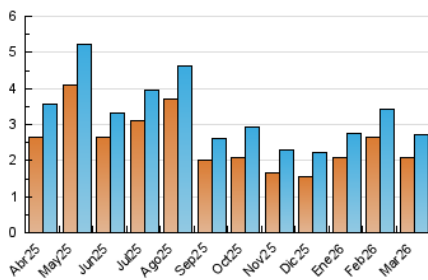

4.3 Por meses

N. únicos / Visitas (x 1000)