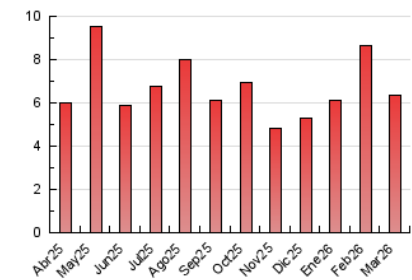

Páginas (x 1000)