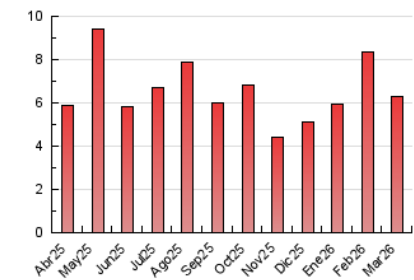

1. Cifras totales y promedios (Nacional)

MES - AÑO	NAVEGADORES UNICOS	VISITAS	PAGINAS
Marzo - 2026	2.006	2.654	6.277
PROMEDIO DIARIO	76	86	202
PROMEDIO LUNES-VIERNES	80	90	215
PROMEDIO SABADO-DOMINGO	67	74	172
PAGINAS / VISITAS	2,37		
DURACION MEDIA VISITAS	0:01:42		
TIEMPO INTERACCIÓN MEDIO	0:00:25		

2. Secciones (Nacional)

	PAGINAS	%
HOME	514	8.19 %
RESTO	5.763	91.81 %

3. Por día del mes (Nacional)

Día	N. únicos	Visitas	Páginas	Día	N. únicos	Visitas	Páginas	Día	N. únicos	Visitas	Páginas
1	66	73	183	11	41	45	133	21	96	101	254
2	123	136	381	12	58	64	168	22	57	65	146
3	95	111	247	13	112	124	284	23	81	100	218
4	37	39	102	14	94	99	219	24	34	39	80
5	48	52	84	15	104	120	297	25	42	46	78
6	99	105	262	16	123	151	350	26	91	97	299
7	51	58	132	17	205	226	583	27	70	77	195
8	36	45	93	18	111	122	262	28	42	44	80
9	54	64	143	19	92	102	203	29	60	64	146
10	29	34	79	20	96	103	228	30	71	88	207
								31	53	60	141

4. Gráficas (Nacional)

4.1 Por día de la semana (promedio)

N. únicos / Visitas (x 100)

Páginas (x 100)

4.2 Por franja horaria (promedio)

Visitas_ (x 1000)

Páginas (x 1000)

4.3 Por meses

N. únicos / Visitas (x 1000)

Páginas (x 1000)

5. Observaciones

Este Medio Electrónico de Comunicación ha sido medido por la herramienta Google Analytics de Google (GA4).

6. Definiciones básicas (Para más información ver Normas Técnicas para el Control de los Medios Electrónicos de Comunicación)