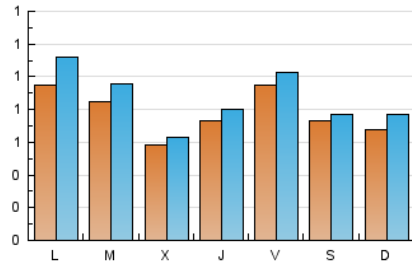

1. Cifras totales y promedios (Nacional e Internacional)

MES - AÑO	NAVEGADORES UNICOS	VISITAS	PAGINAS
Marzo - 2026	2.065	2.716	6.347
PROMEDIO DIARIO	78	88	205
PROMEDIO LUNES-VIERNES	82	92	217
PROMEDIO SABADO-DOMINGO	70	77	175
PAGINAS / VISITAS	2,34		
DURACION MEDIA VISITAS	0:01:42		
TIEMPO INTERACCIÓN MEDIO	0:00:24		

2. Secciones (Nacional e Internacional)

	PAGINAS	%
HOME	548	8.63 %
RESTO	5.799	91.37 %

3. Por día del mes (Nacional e Internacional)

Día	N. únicos	Visitas	Páginas	Día	N. únicos	Visitas	Páginas	Día	N. únicos	Visitas	Páginas
1	68	76	185	11	42	46	134	21	97	102	255
2	129	142	390	12	59	65	169	22	60	68	152
3	96	112	249	13	113	125	286	23	84	103	221
4	37	39	102	14	94	99	219	24	36	41	83
5	50	54	86	15	104	120	297	25	42	46	78
6	100	106	263	16	131	159	358	26	92	98	300
7	53	60	134	17	208	229	586	27	70	77	195
8	38	47	95	18	111	122	262	28	46	48	84
9	54	64	143	19	92	102	203	29	68	72	154
10	30	35	80	20	96	103	228	30	77	94	212
								31	56	63	144

4. Gráficas (Nacional e Internacional)

4.1 Por día de la semana (promedio)

N. únicos / Visitas (x 100)

Páginas (x 100)

4.2 Por franja horaria (promedio)

Visitas_ (x 1000)

Páginas (x 1000)

4.3 Por meses