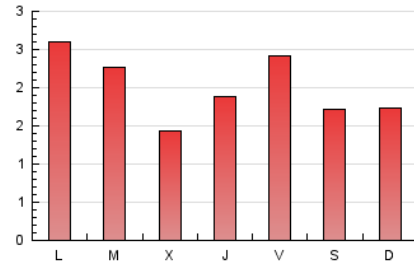

1. Cifras totales y promedios (Nacional)

MES - AÑO	NAVEGADORES UNICOS	VISITAS	PAGINAS
Marzo - 2026	2.006	2.654	6.277
PROMEDIO DIARIO	76	86	202
PROMEDIO LUNES-VIERNES	80	90	215
PROMEDIO SABADO-DOMINGO	67	74	172
PAGINAS / VISITAS	2,37		
DURACION MEDIA VISITAS	0:01:42		
TIEMPO INTERACCIÓN MEDIO	0:00:25		

2. Secciones (Nacional)

	PAGINAS	%
HOME	514	8.19 %
RESTO	5.763	91.81 %

3. Por día del mes (Nacional)

Día	N. únicos	Visitas	Páginas	Día	N. únicos	Visitas	Páginas	Día	N. únicos	Visitas	Páginas
1	66	73	183	11	41	45	133	21	96	101	254
2	123	136	381	12	58	64	168	22	57	65	146
3	95	111	247	13	112	124	284	23	81	100	218
4	37	39	102	14	94	99	219	24	34	39	80
5	48	52	84	15	104	120	297	25	42	46	78
6	99	105	262	16	123	151	350	26	91	97	299
7	51	58	132	17	205	226	583	27	70	77	195
8	36	45	93	18	111	122	262	28	42	44	80
9	54	64	143	19	92	102	203	29	60	64	146
10	29	34	79	20	96	103	228	30	71	88	207
								31	53	60	141

4. Gráficas (Nacional)

4.1 Por día de la semana (promedio)

N. únicos / Visitas (x 100)

Páginas (x 100)

4.2 Por franja horaria (promedio)

Visitas_ (x 1000)

Páginas (x 1000)

4.3 Por meses