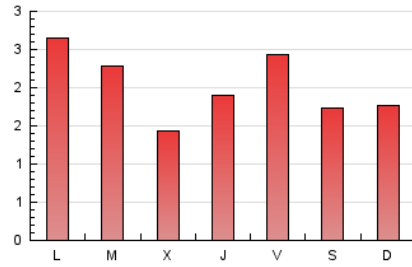

1. Cifras totales y promedios (Nacional e Internacional)

MES - AÑO	NAVEGADORES UNICOS	VISITAS	PAGINAS
Marzo - 2026	2.065	2.716	6.347
PROMEDIO DIARIO	78	88	205
PROMEDIO LUNES-VIERNES	82	92	217
PROMEDIO SABADO-DOMINGO	70	77	175
PAGINAS / VISITAS	2,34		
DURACION MEDIA VISITAS	0:01:42		
TIEMPO INTERACCIÓN MEDIO	0:00:24		

2. Secciones (Nacional e Internacional)

	PAGINAS	%
HOME	548	8.63 %
RESTO	5.799	91.37 %

3. Por día del mes (Nacional e Internacional)

Día	N. únicos	Visitas	Páginas	Día	N. únicos	Visitas	Páginas	Día	N. únicos	Visitas	Páginas
1	68	76	185	11	42	46	134	21	97	102	255
2	129	142	390	12	59	65	169	22	60	68	152
3	96	112	249	13	113	125	286	23	84	103	221
4	37	39	102	14	94	99	219	24	36	41	83
5	50	54	86	15	104	120	297	25	42	46	78
6	100	106	263	16	131	159	358	26	92	98	300
7	53	60	134	17	208	229	586	27	70	77	195
8	38	47	95	18	111	122	262	28	46	48	84
9	54	64	143	19	92	102	203	29	68	72	154
10	30	35	80	20	96	103	228	30	77	94	212
								31	56	63	144

4. Gráficas (Nacional e Internacional)

4.1 Por día de la semana (promedio)

N. únicos / Visitas (x 100)

Páginas (x 100)

4.2 Por franja horaria (promedio)

Visitas_ (x 1000)

Páginas (x 1000)

4.3 Por meses