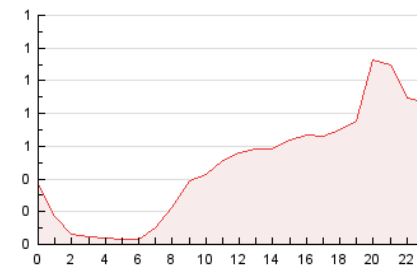

2. Secciones (Nacional)

	PAGINAS	%
HOME	1.148	9.95 %
RESTO	10.384	90.05 %

3. Por día del mes (Nacional)

Día	N. únicos	Visitas	Páginas	Día	N. únicos	Visitas	Páginas	Día	N. únicos	Visitas	Páginas
1	57	64	121	11	45	50	98	21	477	520	890
2	56	68	123	12	45	55	120	22	297	320	575
3	62	69	149	13	59	73	177	23	150	160	325
4	67	73	95	14	47	54	120	24	140	154	245
5	170	186	288	15	64	69	159	25	460	494	751
6	119	137	294	16	59	64	112	26	1.430	1.512	2.037
7	149	160	225	17	73	80	149	27	433	457	696
8	93	100	189	18	300	345	607	28	153	169	240
9	71	73	108	19	578	651	1.262				
10	68	74	100	20	626	703	1.277				

4. Gráficas (Nacional)

4.1 Por día de la semana (promedio)

N. únicos / Visitas (x 100)

Páginas (x 100)

4.2 Por franja horaria (promedio)

Visitas_ (x 1000)

Páginas (x 1000)

4.3 Por meses