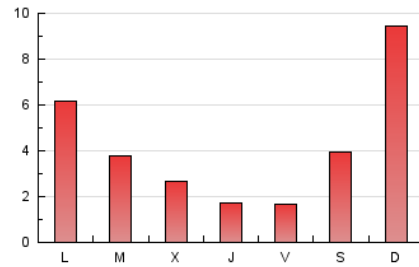

1. Cifras totales y promedios (Nacional e Internacional)

MES - AÑO	NAVEGADORES UNICOS	VISITAS	PAGINAS
Febrero - 2023	5.676	7.121	11.760
PROMEDIO DIARIO	233	254	420
PROMEDIO LUNES-VIERNES	168	184	320
PROMEDIO SABADO-DOMINGO	396	430	670
PAGINAS / VISITAS	1,65		
DURACION MEDIA VISITAS	0:01:12		
DURACION MEDIA PAGINAS	0:01:51		

2. Secciones (Nacional e Internacional)

	PAGINAS	%
HOME	1.173	9.97 %
RESTO	10.587	90.03 %

3. Por día del mes (Nacional e Internacional)

Día	N. únicos	Visitas	Páginas	Día	N. únicos	Visitas	Páginas	Día	N. únicos	Visitas	Páginas
1	65	72	129	11	50	55	105	21	490	534	909
2	67	82	138	12	49	59	125	22	299	322	577
3	71	78	159	13	66	80	184	23	154	164	329
4	70	76	98	14	53	61	131	24	142	156	247
5	180	196	308	15	67	72	162	25	466	500	761
6	124	142	299	16	62	67	115	26	1.441	1.525	2.050
7	156	167	232	17	74	81	150	27	441	465	705
8	94	101	190	18	311	356	618	28	157	173	244
9	73	75	111	19	597	670	1.291				
10	74	80	106	20	635	712	1.287				

4. Gráficas (Nacional e Internacional)

4.1 Por día de la semana (promedio)

N. únicos / Visitas (x 100)

Páginas (x 100)

4.2 Por franja horaria (promedio)

Visitas_ (x 1000)

Páginas (x 1000)

4.3 Por meses