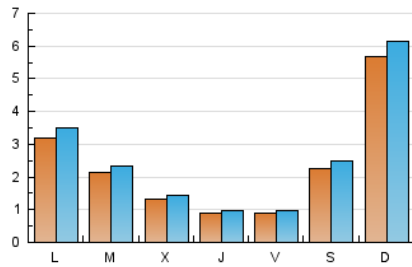

1. Cifras totales y promedios (Nacional e Internacional)

MES - AÑO	NAVEGADORES UNICOS	VISITAS	PAGINAS
Febrero - 2023	5.676	7.121	11.760
PROMEDIO DIARIO	233	254	420
PROMEDIO LUNES-VIERNES	168	184	320
PROMEDIO SABADO-DOMINGO	396	430	670
PAGINAS / VISITAS	1,65		
DURACION MEDIA VISITAS	0:01:12		
DURACION MEDIA PAGINAS	0:01:51		

2. Secciones (Nacional e Internacional)

	PAGINAS	%
HOME	1.173	9.97 %
RESTO	10.587	90.03 %

3. Por día del mes (Nacional e Internacional)

Día	N. únicos	Visitas	Páginas	Día	N. únicos	Visitas	Páginas	Día	N. únicos	Visitas	Páginas
1	65	72	129	11	50	55	105	21	490	534	909
2	67	82	138	12	49	59	125	22	299	322	577
3	71	78	159	13	66	80	184	23	154	164	329
4	70	76	98	14	53	61	131	24	142	156	247
5	180	196	308	15	67	72	162	25	466	500	761
6	124	142	299	16	62	67	115	26	1.441	1.525	2.050
7	156	167	232	17	74	81	150	27	441	465	705
8	94	101	190	18	311	356	618	28	157	173	244
9	73	75	111	19	597	670	1.291				
10	74	80	106	20	635	712	1.287				

4. Gráficas (Nacional e Internacional)

4.1 Por día de la semana (promedio)

N. únicos / Visitas (x 100)

Páginas (x 100)

4.2 Por franja horaria (promedio)

Visitas_ (x 1000)

Páginas (x 1000)

4.3 Por meses