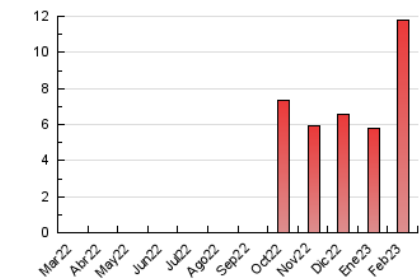

Páginas (x 1000)