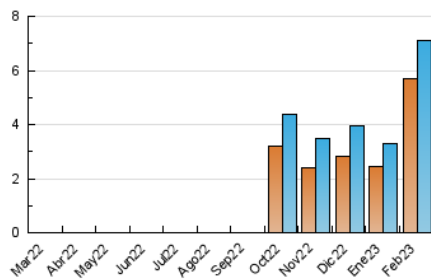

4.3 Por meses

N. únicos / Visitas (x 1000)