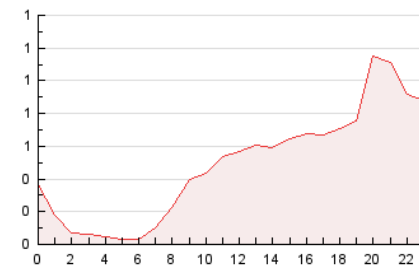

2. Secciones (Nacional e Internacional)

	PAGINAS	%
HOME	1.173	9.97 %
RESTO	10.587	90.03 %

3. Por día del mes (Nacional e Internacional)

Día	N. únicos	Visitas	Páginas	Día	N. únicos	Visitas	Páginas	Día	N. únicos	Visitas	Páginas
1	65	72	129	11	50	55	105	21	490	534	909
2	67	82	138	12	49	59	125	22	299	322	577
3	71	78	159	13	66	80	184	23	154	164	329
4	70	76	98	14	53	61	131	24	142	156	247
5	180	196	308	15	67	72	162	25	466	500	761
6	124	142	299	16	62	67	115	26	1.441	1.525	2.050
7	156	167	232	17	74	81	150	27	441	465	705
8	94	101	190	18	311	356	618	28	157	173	244
9	73	75	111	19	597	670	1.291				
10	74	80	106	20	635	712	1.287				

4. Gráficas (Nacional e Internacional)

4.1 Por día de la semana (promedio)

N. únicos / Visitas (x 100)

Páginas (x 100)

4.2 Por franja horaria (promedio)

Visitas_ (x 1000)

Páginas (x 1000)

4.3 Por meses