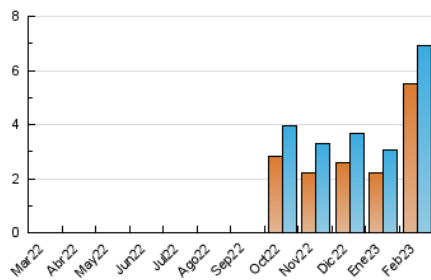

2. Secciones (Nacional)

	PAGINAS	%
HOME	1.148	9.95 %
RESTO	10.384	90.05 %

3. Por día del mes (Nacional)

Día	N. únicos	Visitas	Páginas	Día	N. únicos	Visitas	Páginas	Día	N. únicos	Visitas	Páginas
1	57	64	121	11	45	50	98	21	477	520	890
2	56	68	123	12	45	55	120	22	297	320	575
3	62	69	149	13	59	73	177	23	150	160	325
4	67	73	95	14	47	54	120	24	140	154	245
5	170	186	288	15	64	69	159	25	460	494	751
6	119	137	294	16	59	64	112	26	1.430	1.512	2.037
7	149	160	225	17	73	80	149	27	433	457	696
8	93	100	189	18	300	345	607	28	153	169	240
9	71	73	108	19	578	651	1.262				
10	68	74	100	20	626	703	1.277				

4. Gráficas (Nacional)

4.1 Por día de la semana (promedio)

N. únicos / Visitas (x 100)

Páginas (x 100)

4.2 Por franja horaria (promedio)

Visitas_ (x 1000)

Páginas (x 1000)

4.3 Por meses

N. únicos / Visitas (x 1000)

Páginas (x 1000)

5. Observaciones

Este Medio Electrónico de Comunicación ha sido medido por la herramienta Google Analytics de Google (Universal Analytics)

6. Definiciones básicas (Para más información ver Normas Técnicas para el Control de los Medios Electrónicos de Comunicación)

Visita:

Una secuencia ininterrumpida de páginas servidas a un usuario válido. Si dicho usuario no realiza peticiones de páginas en un periodo de tiempo (30 min) la siguiente petición constituirá el inicio de una nueva visita.