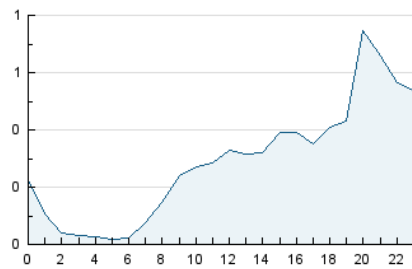

2. Secciones (Nacional)

	PAGINAS	%
HOME	1.148	9.95 %
RESTO	10.384	90.05 %

3. Por día del mes (Nacional)

Día	N. únicos	Visitas	Páginas	Día	N. únicos	Visitas	Páginas	Día	N. únicos	Visitas	Páginas
1	57	64	121	11	45	50	98	21	477	520	890
2	56	68	123	12	45	55	120	22	297	320	575
3	62	69	149	13	59	73	177	23	150	160	325
4	67	73	95	14	47	54	120	24	140	154	245
5	170	186	288	15	64	69	159	25	460	494	751
6	119	137	294	16	59	64	112	26	1.430	1.512	2.037
7	149	160	225	17	73	80	149	27	433	457	696
8	93	100	189	18	300	345	607	28	153	169	240
9	71	73	108	19	578	651	1.262				
10	68	74	100	20	626	703	1.277				

4. Gráficas (Nacional)

4.1 Por día de la semana (promedio)

N. únicos / Visitas (x 100)

Páginas (x 100)

4.2 Por franja horaria (promedio)

Visitas_ (x 1000)

Páginas (x 1000)

4.3 Por meses