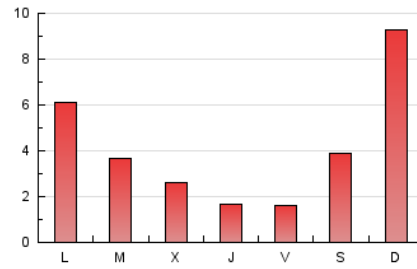

1. Cifras totales y promedios (Nacional)

MES - AÑO	NAVEGADORES UNICOS	VISITAS	PAGINAS
Febrero - 2023	5.502	6.934	11.532
PROMEDIO DIARIO	227	248	412
PROMEDIO LUNES-VIERNES	163	178	314
PROMEDIO SABADO-DOMINGO	387	421	657
PAGINAS / VISITAS	1,66		
DURACION MEDIA VISITAS	0:01:14		
DURACION MEDIA PAGINAS	0:01:51		

2. Secciones (Nacional)

	PAGINAS	%
HOME	1.148	9.95 %
RESTO	10.384	90.05 %

3. Por día del mes (Nacional)

Día	N. únicos	Visitas	Páginas	Día	N. únicos	Visitas	Páginas	Día	N. únicos	Visitas	Páginas
1	57	64	121	11	45	50	98	21	477	520	890
2	56	68	123	12	45	55	120	22	297	320	575
3	62	69	149	13	59	73	177	23	150	160	325
4	67	73	95	14	47	54	120	24	140	154	245
5	170	186	288	15	64	69	159	25	460	494	751
6	119	137	294	16	59	64	112	26	1.430	1.512	2.037
7	149	160	225	17	73	80	149	27	433	457	696
8	93	100	189	18	300	345	607	28	153	169	240
9	71	73	108	19	578	651	1.262				
10	68	74	100	20	626	703	1.277				

4. Gráficas (Nacional)

4.1 Por día de la semana (promedio)

N. únicos / Visitas (x 100)

Páginas (x 100)

4.2 Por franja horaria (promedio)

Visitas_ (x 1000)

Páginas (x 1000)

4.3 Por meses