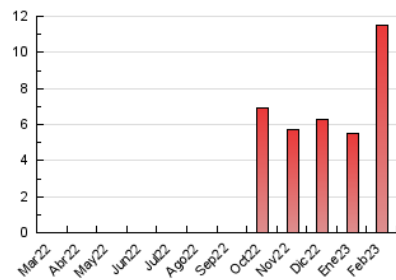

2. Secciones (Nacional)

	PAGINAS	%
HOME	1.148	9.95 %
RESTO	10.384	90.05 %

3. Por día del mes (Nacional)

Día	N. únicos	Visitas	Páginas	Día	N. únicos	Visitas	Páginas	Día	N. únicos	Visitas	Páginas
1	57	64	121	11	45	50	98	21	477	520	890
2	56	68	123	12	45	55	120	22	297	320	575
3	62	69	149	13	59	73	177	23	150	160	325
4	67	73	95	14	47	54	120	24	140	154	245
5	170	186	288	15	64	69	159	25	460	494	751
6	119	137	294	16	59	64	112	26	1.430	1.512	2.037
7	149	160	225	17	73	80	149	27	433	457	696
8	93	100	189	18	300	345	607	28	153	169	240
9	71	73	108	19	578	651	1.262				
10	68	74	100	20	626	703	1.277				

4. Gráficas (Nacional)

4.1 Por día de la semana (promedio)

N. únicos / Visitas (x 100)

Páginas (x 100)

4.2 Por franja horaria (promedio)

Visitas_ (x 1000)

Páginas (x 1000)

4.3 Por meses

N. únicos / Visitas (x 1000)

Páginas (x 1000)

5. Observaciones

Este Medio Electrónico de Comunicación ha sido medido por la herramienta Google Analytics de Google (Universal Analytics)

6. Definiciones básicas (Para más información ver Normas Técnicas para el Control de los Medios Electrónicos de Comunicación)

Visita:

Una secuencia ininterrumpida de páginas servidas a un usuario válido. Si dicho usuario no realiza peticiones de páginas en un periodo de tiempo (30 min) la siguiente petición constituirá el inicio de una nueva visita.