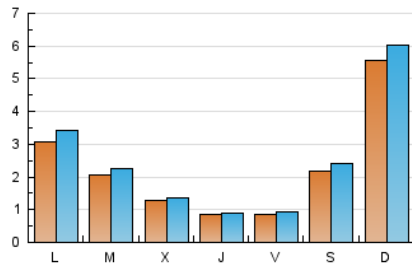

1. Cifras totales y promedios (Nacional)

MES - AÑO	NAVEGADORES UNICOS	VISITAS	PAGINAS
Febrero - 2023	5.502	6.934	11.532
PROMEDIO DIARIO	227	248	412
PROMEDIO LUNES-VIERNES	163	178	314
PROMEDIO SABADO-DOMINGO	387	421	657
PAGINAS / VISITAS	1,66		
DURACION MEDIA VISITAS	0:01:14		
DURACION MEDIA PAGINAS	0:01:51		

2. Secciones (Nacional)

	PAGINAS	%
HOME	1.148	9.95 %
RESTO	10.384	90.05 %

3. Por día del mes (Nacional)

Día	N. únicos	Visitas	Páginas	Día	N. únicos	Visitas	Páginas	Día	N. únicos	Visitas	Páginas
1	57	64	121	11	45	50	98	21	477	520	890
2	56	68	123	12	45	55	120	22	297	320	575
3	62	69	149	13	59	73	177	23	150	160	325
4	67	73	95	14	47	54	120	24	140	154	245
5	170	186	288	15	64	69	159	25	460	494	751
6	119	137	294	16	59	64	112	26	1.430	1.512	2.037
7	149	160	225	17	73	80	149	27	433	457	696
8	93	100	189	18	300	345	607	28	153	169	240
9	71	73	108	19	578	651	1.262				
10	68	74	100	20	626	703	1.277				

4. Gráficas (Nacional)

4.1 Por día de la semana (promedio)

N. únicos / Visitas (x 100)

Páginas (x 100)

4.2 Por franja horaria (promedio)

Visitas_ (x 1000)

Páginas (x 1000)

4.3 Por meses