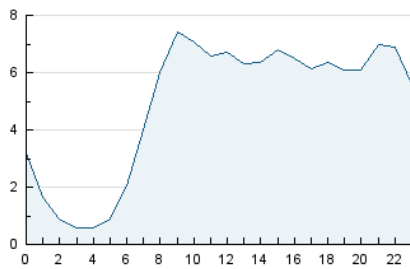

2. Secciones (Nacional e Internacional)

	PAGINAS	%
HOME	4.219	2.48 %
RESTO	166.245	97.52 %

3. Por día del mes (Nacional e Internacional)

Día	N. únicos	Visitas	Páginas	Día	N. únicos	Visitas	Páginas	Día	N. únicos	Visitas	Páginas
1	1.585	1.766	2.959	11	3.085	3.255	5.855	21	3.717	3.956	5.589
2	1.897	2.058	3.256	12	1.726	1.870	3.512	22	2.676	2.885	4.441
3	1.960	2.103	3.366	13	1.177	1.282	2.303	23	1.951	2.099	3.488
4	1.924	2.070	3.261	14	2.438	2.661	4.391	24	2.643	2.782	3.914
5	1.992	2.213	3.713	15	1.499	1.607	3.003	25	11.469	12.071	15.530
6	1.877	2.054	3.670	16	1.446	1.551	2.639	26	24.821	26.011	31.595
7	2.985	3.206	6.330	17	4.097	4.319	5.908	27	8.847	9.154	11.319
8	1.656	1.812	3.256	18	9.984	10.377	13.786	28	1.812	1.941	3.004
9	1.948	2.108	3.563	19	3.020	3.206	4.573	29	1.327	1.450	2.514
10	1.990	2.161	3.652	20	2.140	2.321	3.618	30	1.289	1.441	2.456

4. Gráficas (Nacional e Internacional)

4.1 Por día de la semana (promedio)

N. únicos / Visitas (x 100)

Páginas (x 100)

4.2 Por franja horaria (promedio)

Visitas_ (x 1000)

Páginas (x 1000)

4.3 Por meses