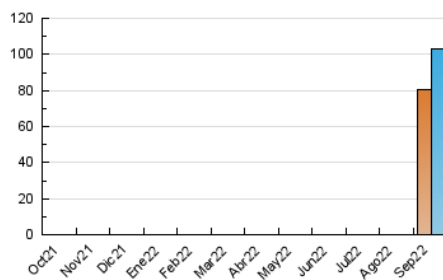

4.3 Por meses

N. únicos / Visitas (x 1000)