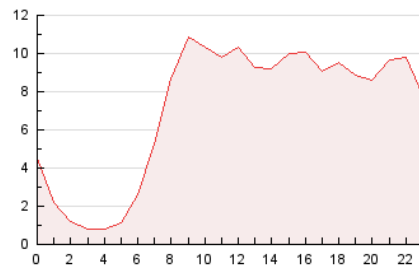

2. Secciones (Nacional e Internacional)

	PAGINAS	%
HOME	4.219	2.48 %
RESTO	166.245	97.52 %

3. Por día del mes (Nacional e Internacional)

Día	N. únicos	Visitas	Páginas	Día	N. únicos	Visitas	Páginas	Día	N. únicos	Visitas	Páginas
1	1.585	1.766	2.959	11	3.085	3.255	5.855	21	3.717	3.956	5.589
2	1.897	2.058	3.256	12	1.726	1.870	3.512	22	2.676	2.885	4.441
3	1.960	2.103	3.366	13	1.177	1.282	2.303	23	1.951	2.099	3.488
4	1.924	2.070	3.261	14	2.438	2.661	4.391	24	2.643	2.782	3.914
5	1.992	2.213	3.713	15	1.499	1.607	3.003	25	11.469	12.071	15.530
6	1.877	2.054	3.670	16	1.446	1.551	2.639	26	24.821	26.011	31.595
7	2.985	3.206	6.330	17	4.097	4.319	5.908	27	8.847	9.154	11.319
8	1.656	1.812	3.256	18	9.984	10.377	13.786	28	1.812	1.941	3.004
9	1.948	2.108	3.563	19	3.020	3.206	4.573	29	1.327	1.450	2.514
10	1.990	2.161	3.652	20	2.140	2.321	3.618	30	1.289	1.441	2.456

4. Gráficas (Nacional e Internacional)

4.1 Por día de la semana (promedio)

N. únicos / Visitas (x 100)

Páginas (x 100)

4.2 Por franja horaria (promedio)

Visitas_ (x 1000)

Páginas (x 1000)

4.3 Por meses