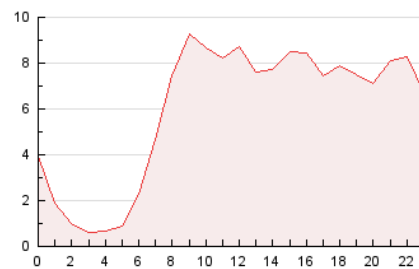

2. Secciones (Nacional)

	PAGINAS	%
HOME	3.831	2.67 %
RESTO	139.860	97.33 %

3. Por día del mes (Nacional)

Día	N. únicos	Visitas	Páginas	Día	N. únicos	Visitas	Páginas	Día	N. únicos	Visitas	Páginas
1	1.129	1.264	2.122	11	2.676	2.813	5.006	21	3.120	3.309	4.384
2	1.431	1.552	2.432	12	1.353	1.476	2.748	22	2.041	2.203	3.209
3	1.482	1.584	2.510	13	880	969	1.777	23	1.553	1.670	2.773
4	1.475	1.584	2.426	14	2.043	2.228	3.573	24	2.170	2.262	3.070
5	1.531	1.714	2.823	15	1.083	1.171	2.275	25	10.746	11.281	14.136
6	1.426	1.569	2.822	16	1.087	1.157	1.925	26	23.988	25.124	30.094
7	2.473	2.652	5.213	17	3.612	3.793	5.059	27	8.377	8.656	10.414
8	1.214	1.323	2.285	18	9.389	9.734	12.523	28	1.442	1.548	2.325
9	1.524	1.645	2.758	19	2.566	2.717	3.638	29	979	1.080	1.866
10	1.555	1.680	2.805	20	1.709	1.858	2.800	30	980	1.100	1.900

4. Gráficas (Nacional)

4.1 Por día de la semana (promedio)

N. únicos / Visitas (x 100)

Páginas (x 100)

4.2 Por franja horaria (promedio)

Visitas_ (x 1000)

Páginas (x 1000)

4.3 Por meses