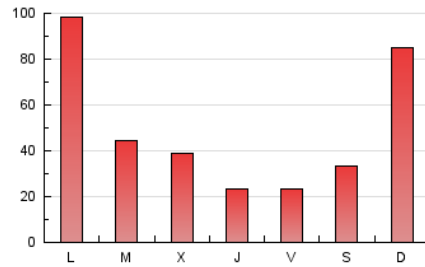

LAMARINAALTA.COM
 Información en tiempo real

1. Cifras totales y promedios (Nacional)

MES - AÑO	NAVEGADORES UNICOS	VISITAS	PAGINAS
Septiembre - 2022	80.341	102.716	143.691
PROMEDIO DIARIO	3.234	3.424	4.790
PROMEDIO LUNES-VIERNES	2.906	3.090	4.371
PROMEDIO SABADO-DOMINGO	4.138	4.341	5.942
PAGINAS / VISITAS	1,40		
DURACION MEDIA VISITAS	0:00:38		
DURACION MEDIA PAGINAS	0:01:36		

2. Secciones (Nacional)

	PAGINAS	%
HOME	3.831	2.67 %
RESTO	139.860	97.33 %

3. Por día del mes (Nacional)

Día	N. únicos	Visitas	Páginas	Día	N. únicos	Visitas	Páginas	Día	N. únicos	Visitas	Páginas
1	1.129	1.264	2.122	11	2.676	2.813	5.006	21	3.120	3.309	4.384
2	1.431	1.552	2.432	12	1.353	1.476	2.748	22	2.041	2.203	3.209
3	1.482	1.584	2.510	13	880	969	1.777	23	1.553	1.670	2.773
4	1.475	1.584	2.426	14	2.043	2.228	3.573	24	2.170	2.262	3.070
5	1.531	1.714	2.823	15	1.083	1.171	2.275	25	10.746	11.281	14.136
6	1.426	1.569	2.822	16	1.087	1.157	1.925	26	23.988	25.124	30.094
7	2.473	2.652	5.213	17	3.612	3.793	5.059	27	8.377	8.656	10.414
8	1.214	1.323	2.285	18	9.389	9.734	12.523	28	1.442	1.548	2.325
9	1.524	1.645	2.758	19	2.566	2.717	3.638	29	979	1.080	1.866
10	1.555	1.680	2.805	20	1.709	1.858	2.800	30	980	1.100	1.900

4. Gráficas (Nacional)

4.1 Por día de la semana (promedio)

N. únicos / Visitas (x 100)

Páginas (x 100)

4.2 Por franja horaria (promedio)

Visitas_ (x 1000)

Páginas (x 1000)

4.3 Por meses