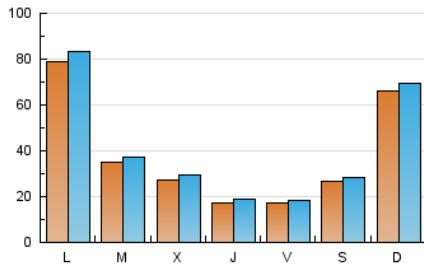

LAMARINAALTA.COM
Información en tiempo real

1. Cifras totales y promedios (Nacional e Internacional)

MES - AÑO	NAVEGADORES UNICOS	VISITAS	PAGINAS
Septiembre - 2022	91.587	117.790	170.464
PROMEDIO DIARIO	3.699	3.926	5.682
PROMEDIO LUNES-VIERNES	3.356	3.575	5.236
PROMEDIO SABADO-DOMINGO	4.644	4.892	6.909
PAGINAS / VISITAS	1,45		
DURACION MEDIA VISITAS	0:00:41		
DURACION MEDIA PAGINAS	0:01:33		

2. Secciones (Nacional e Internacional)

	PAGINAS	%
HOME	4.219	2.48 %
RESTO	166.245	97.52 %

3. Por día del mes (Nacional e Internacional)

Día	N. únicos	Visitas	Páginas	Día	N. únicos	Visitas	Páginas	Día	N. únicos	Visitas	Páginas
1	1.585	1.766	2.959	11	3.085	3.255	5.855	21	3.717	3.956	5.589
2	1.897	2.058	3.256	12	1.726	1.870	3.512	22	2.676	2.885	4.441
3	1.960	2.103	3.366	13	1.177	1.282	2.303	23	1.951	2.099	3.488
4	1.924	2.070	3.261	14	2.438	2.661	4.391	24	2.643	2.782	3.914
5	1.992	2.213	3.713	15	1.499	1.607	3.003	25	11.469	12.071	15.530
6	1.877	2.054	3.670	16	1.446	1.551	2.639	26	24.821	26.011	31.595
7	2.985	3.206	6.330	17	4.097	4.319	5.908	27	8.847	9.154	11.319
8	1.656	1.812	3.256	18	9.984	10.377	13.786	28	1.812	1.941	3.004
9	1.948	2.108	3.563	19	3.020	3.206	4.573	29	1.327	1.450	2.514
10	1.990	2.161	3.652	20	2.140	2.321	3.618	30	1.289	1.441	2.456

4. Gráficas (Nacional e Internacional)

4.1 Por día de la semana (promedio)

N. únicos / Visitas (x 100)

Páginas (x 100)

4.2 Por franja horaria (promedio)

Visitas_ (x 1000)

Páginas (x 1000)

4.3 Por meses