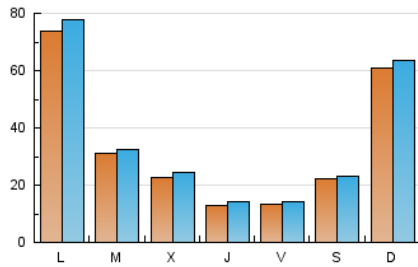

LAMARINAALTA.COM
 Información en tiempo real

1. Cifras totales y promedios (Nacional)

MES - AÑO	NAVEGADORES UNICOS	VISITAS	PAGINAS
Septiembre - 2022	80.341	102.716	143.691
PROMEDIO DIARIO	3.234	3.424	4.790
PROMEDIO LUNES-VIERNES	2.906	3.090	4.371
PROMEDIO SABADO-DOMINGO	4.138	4.341	5.942
PAGINAS / VISITAS	1,40		
DURACION MEDIA VISITAS	0:00:38		
DURACION MEDIA PAGINAS	0:01:36		

2. Secciones (Nacional)

	PAGINAS	%
HOME	3.831	2.67 %
RESTO	139.860	97.33 %

3. Por día del mes (Nacional)

Día	N. únicos	Visitas	Páginas	Día	N. únicos	Visitas	Páginas	Día	N. únicos	Visitas	Páginas
1	1.129	1.264	2.122	11	2.676	2.813	5.006	21	3.120	3.309	4.384
2	1.431	1.552	2.432	12	1.353	1.476	2.748	22	2.041	2.203	3.209
3	1.482	1.584	2.510	13	880	969	1.777	23	1.553	1.670	2.773
4	1.475	1.584	2.426	14	2.043	2.228	3.573	24	2.170	2.262	3.070
5	1.531	1.714	2.823	15	1.083	1.171	2.275	25	10.746	11.281	14.136
6	1.426	1.569	2.822	16	1.087	1.157	1.925	26	23.988	25.124	30.094
7	2.473	2.652	5.213	17	3.612	3.793	5.059	27	8.377	8.656	10.414
8	1.214	1.323	2.285	18	9.389	9.734	12.523	28	1.442	1.548	2.325
9	1.524	1.645	2.758	19	2.566	2.717	3.638	29	979	1.080	1.866
10	1.555	1.680	2.805	20	1.709	1.858	2.800	30	980	1.100	1.900

4. Gráficas (Nacional)

4.1 Por día de la semana (promedio)

N. únicos / Visitas (x 100)

Páginas (x 100)

4.2 Por franja horaria (promedio)

Visitas_ (x 1000)

Páginas (x 1000)

4.3 Por meses