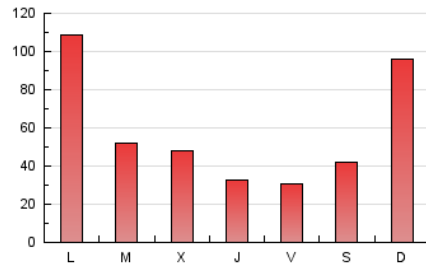

LAMARINAALTA.COM
Información en tiempo real

1. Cifras totales y promedios (Nacional e Internacional)

MES - AÑO	NAVEGADORES UNICOS	VISITAS	PAGINAS
Septiembre - 2022	91.587	117.790	170.464
PROMEDIO DIARIO	3.699	3.926	5.682
PROMEDIO LUNES-VIERNES	3.356	3.575	5.236
PROMEDIO SABADO-DOMINGO	4.644	4.892	6.909
PAGINAS / VISITAS	1,45		
DURACION MEDIA VISITAS	0:00:41		
DURACION MEDIA PAGINAS	0:01:33		

2. Secciones (Nacional e Internacional)

	PAGINAS	%
HOME	4.219	2.48 %
RESTO	166.245	97.52 %

3. Por día del mes (Nacional e Internacional)

Día	N. únicos	Visitas	Páginas	Día	N. únicos	Visitas	Páginas	Día	N. únicos	Visitas	Páginas
1	1.585	1.766	2.959	11	3.085	3.255	5.855	21	3.717	3.956	5.589
2	1.897	2.058	3.256	12	1.726	1.870	3.512	22	2.676	2.885	4.441
3	1.960	2.103	3.366	13	1.177	1.282	2.303	23	1.951	2.099	3.488
4	1.924	2.070	3.261	14	2.438	2.661	4.391	24	2.643	2.782	3.914
5	1.992	2.213	3.713	15	1.499	1.607	3.003	25	11.469	12.071	15.530
6	1.877	2.054	3.670	16	1.446	1.551	2.639	26	24.821	26.011	31.595
7	2.985	3.206	6.330	17	4.097	4.319	5.908	27	8.847	9.154	11.319
8	1.656	1.812	3.256	18	9.984	10.377	13.786	28	1.812	1.941	3.004
9	1.948	2.108	3.563	19	3.020	3.206	4.573	29	1.327	1.450	2.514
10	1.990	2.161	3.652	20	2.140	2.321	3.618	30	1.289	1.441	2.456

4. Gráficas (Nacional e Internacional)

4.1 Por día de la semana (promedio)

N. únicos / Visitas (x 100)

Páginas (x 100)

4.2 Por franja horaria (promedio)

Visitas_ (x 1000)

Páginas (x 1000)

4.3 Por meses