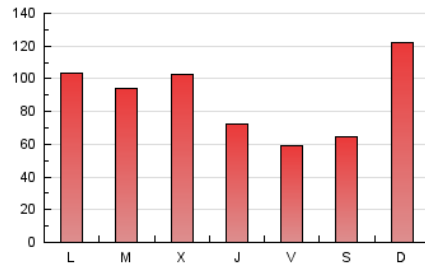

LAMARINAALTA.COM
Información en tiempo real

1. Cifras totales y promedios (Nacional e Internacional)

MES - AÑO	NAVEGADORES UNICOS	VISITAS	PAGINAS
Agosto - 2023	96.313	140.911	273.937
PROMEDIO DIARIO	4.073	4.546	8.837
PROMEDIO LUNES-VIERNES	3.805	4.248	8.669
PROMEDIO SABADO-DOMINGO	4.844	5.402	9.318
PAGINAS / VISITAS	1,94		
DURACION MEDIA VISITAS	0:01:42		
TIEMPO INTERACCIÓN MEDIO	0:00:57		

2. Secciones (Nacional e Internacional)

	PAGINAS	%
HOME	5.697	2.08 %
RESTO	268.240	97.92 %

3. Por día del mes (Nacional e Internacional)

Día	N. únicos	Visitas	Páginas	Día	N. únicos	Visitas	Páginas	Día	N. únicos	Visitas	Páginas
1	4.226	4.893	11.243	11	3.609	4.080	6.827	21	10.478	11.660	19.518
2	4.092	4.703	10.110	12	4.955	5.380	8.375	22	5.400	5.894	14.495
3	3.195	3.654	6.877	13	5.805	6.249	9.424	23	4.364	4.862	11.308
4	3.212	3.693	6.658	14	3.883	4.293	10.872	24	2.742	3.013	5.823
5	4.299	4.919	8.798	15	4.973	5.401	12.258	25	2.019	2.271	4.118
6	5.506	6.306	15.814	16	3.619	4.120	15.612	26	1.936	2.151	3.455
7	3.429	3.888	7.622	17	2.450	2.729	6.963	27	1.537	1.693	2.996
8	3.046	3.396	5.786	18	2.649	2.914	5.944	28	1.440	1.641	3.216
9	3.613	4.047	7.266	19	2.712	3.023	5.139	29	1.604	1.761	3.166
10	4.337	4.861	8.538	20	12.004	13.491	20.540	30	4.313	4.629	7.132
								31	4.826	5.296	8.044

4. Gráficas (Nacional e Internacional)

4.1 Por día de la semana (promedio)

N. únicos / Visitas (x 100)

Páginas (x 100)

4.2 Por franja horaria (promedio)

Visitas_ (x 1000)

Páginas (x 1000)

4.3 Por meses