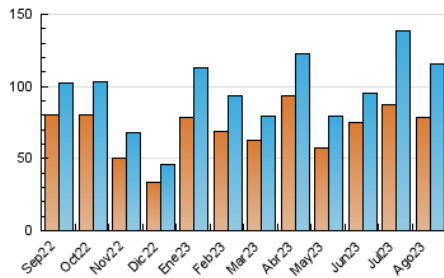

2. Secciones (Nacional)

	PAGINAS	%
HOME	5.022	2.21 %
RESTO	222.693	97.79 %

3. Por día del mes (Nacional)

Día	N. únicos	Visitas	Páginas	Día	N. únicos	Visitas	Páginas	Día	N. únicos	Visitas	Páginas
1	3.340	3.825	9.554	11	2.833	3.204	5.280	21	9.493	10.651	17.714
2	3.178	3.625	8.266	12	4.090	4.406	6.623	22	4.736	5.155	13.010
3	2.349	2.676	5.212	13	4.836	5.200	7.490	23	3.790	4.214	9.973
4	2.387	2.713	5.019	14	3.151	3.451	9.324	24	2.313	2.549	4.991
5	3.219	3.640	6.719	15	4.202	4.480	10.579	25	1.632	1.849	3.347
6	3.770	4.322	11.850	16	3.058	3.430	14.513	26	1.584	1.758	2.765
7	2.465	2.800	5.581	17	2.005	2.225	5.984	27	1.133	1.243	2.133
8	2.247	2.537	4.156	18	2.204	2.442	5.059	28	1.057	1.208	2.343
9	2.806	3.169	5.632	19	2.164	2.412	3.929	29	1.206	1.326	2.334
10	3.410	3.866	6.566	20	11.014	12.527	18.858	30	3.804	4.098	6.137
								31	4.185	4.595	6.774

4. Gráficas (Nacional)

4.1 Por día de la semana (promedio)

N. únicos / Visitas (x 100)

Páginas (x 100)

4.2 Por franja horaria (promedio)

Visitas_ (x 1000)

Páginas (x 1000)

4.3 Por meses

N. únicos / Visitas (x 1000)

Páginas (x 1000)

5. Observaciones

Este Medio Electrónico de Comunicación ha sido medido por la herramienta Google Analytics de Google (GA4)

6. Definiciones básicas (Para más información ver Normas Técnicas para el Control de los Medios Electrónicos de Comunicación)

Visita:

Una secuencia ininterrumpida de páginas servidas a un usuario válido. Si dicho usuario no realiza peticiones de páginas en un periodo de tiempo (30 min) la siguiente petición constituirá el inicio de una nueva visita.