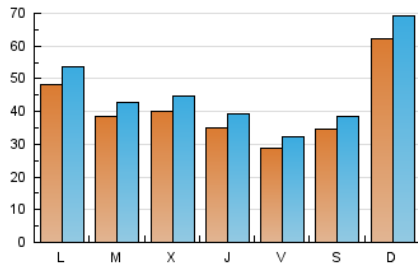

LAMARINAALTA.COM
Información en tiempo real

1. Cifras totales y promedios (Nacional e Internacional)

MES - AÑO	NAVEGADORES UNICOS	VISITAS	PAGINAS
Agosto - 2023	96.313	140.911	273.937
PROMEDIO DIARIO	4.073	4.546	8.837
PROMEDIO LUNES-VIERNES	3.805	4.248	8.669
PROMEDIO SABADO-DOMINGO	4.844	5.402	9.318
PAGINAS / VISITAS	1,94		
DURACION MEDIA VISITAS	0:01:42		
TIEMPO INTERACCIÓN MEDIO	0:00:57		

2. Secciones (Nacional e Internacional)

	PAGINAS	%
HOME	5.697	2.08 %
RESTO	268.240	97.92 %

3. Por día del mes (Nacional e Internacional)

Día	N. únicos	Visitas	Páginas	Día	N. únicos	Visitas	Páginas	Día	N. únicos	Visitas	Páginas
1	4.226	4.893	11.243	11	3.609	4.080	6.827	21	10.478	11.660	19.518
2	4.092	4.703	10.110	12	4.955	5.380	8.375	22	5.400	5.894	14.495
3	3.195	3.654	6.877	13	5.805	6.249	9.424	23	4.364	4.862	11.308
4	3.212	3.693	6.658	14	3.883	4.293	10.872	24	2.742	3.013	5.823
5	4.299	4.919	8.798	15	4.973	5.401	12.258	25	2.019	2.271	4.118
6	5.506	6.306	15.814	16	3.619	4.120	15.612	26	1.936	2.151	3.455
7	3.429	3.888	7.622	17	2.450	2.729	6.963	27	1.537	1.693	2.996
8	3.046	3.396	5.786	18	2.649	2.914	5.944	28	1.440	1.641	3.216
9	3.613	4.047	7.266	19	2.712	3.023	5.139	29	1.604	1.761	3.166
10	4.337	4.861	8.538	20	12.004	13.491	20.540	30	4.313	4.629	7.132
								31	4.826	5.296	8.044

4. Gráficas (Nacional e Internacional)

4.1 Por día de la semana (promedio)

N. únicos / Visitas (x 100)

Páginas (x 100)

4.2 Por franja horaria (promedio)

Visitas_ (x 1000)

Páginas (x 1000)

4.3 Por meses