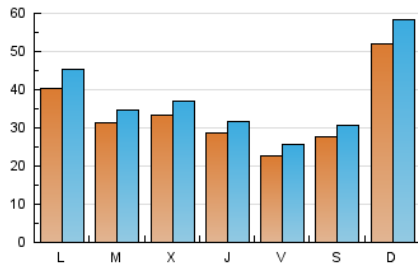

LAMARINAALTA.COM
Información en tiempo real

1. Cifras totales y promedios (Nacional)

MES - AÑO	NAVEGADORES UNICOS	VISITAS	PAGINAS
Agosto - 2023	78.678	115.596	227.715
PROMEDIO DIARIO	3.344	3.729	7.346
PROMEDIO LUNES-VIERNES	3.124	3.482	7.276
PROMEDIO SABADO-DOMINGO	3.976	4.439	7.546
PAGINAS / VISITAS	1,97		
DURACION MEDIA VISITAS	0:01:37		
TIEMPO INTERACCIÓN MEDIO	0:00:56		

2. Secciones (Nacional)

	PAGINAS	%
HOME	5.022	2.21 %
RESTO	222.693	97.79 %

3. Por día del mes (Nacional)

Día	N. únicos	Visitas	Páginas	Día	N. únicos	Visitas	Páginas	Día	N. únicos	Visitas	Páginas
1	3.340	3.825	9.554	11	2.833	3.204	5.280	21	9.493	10.651	17.714
2	3.178	3.625	8.266	12	4.090	4.406	6.623	22	4.736	5.155	13.010
3	2.349	2.676	5.212	13	4.836	5.200	7.490	23	3.790	4.214	9.973
4	2.387	2.713	5.019	14	3.151	3.451	9.324	24	2.313	2.549	4.991
5	3.219	3.640	6.719	15	4.202	4.480	10.579	25	1.632	1.849	3.347
6	3.770	4.322	11.850	16	3.058	3.430	14.513	26	1.584	1.758	2.765
7	2.465	2.800	5.581	17	2.005	2.225	5.984	27	1.133	1.243	2.133
8	2.247	2.537	4.156	18	2.204	2.442	5.059	28	1.057	1.208	2.343
9	2.806	3.169	5.632	19	2.164	2.412	3.929	29	1.206	1.326	2.334
10	3.410	3.866	6.566	20	11.014	12.527	18.858	30	3.804	4.098	6.137
								31	4.185	4.595	6.774

4. Gráficas (Nacional)

4.1 Por día de la semana (promedio)

N. únicos / Visitas (x 100)

Páginas (x 100)

4.2 Por franja horaria (promedio)

Visitas_ (x 1000)

Páginas (x 1000)

4.3 Por meses