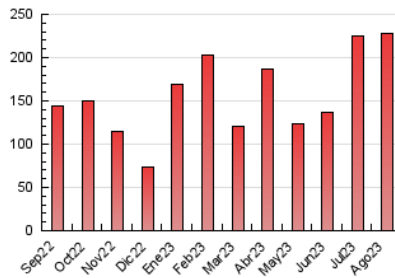

LAMARINAALTA.COM
Información en tiempo real

1. Cifras totales y promedios (Nacional)

MES - AÑO	NAVEGADORES UNICOS	VISITAS	PAGINAS
Agosto - 2023	78.678	115.596	227.715
PROMEDIO DIARIO	3.344	3.729	7.346
PROMEDIO LUNES-VIERNES	3.124	3.482	7.276
PROMEDIO SABADO-DOMINGO	3.976	4.439	7.546
PAGINAS / VISITAS	1,97		
DURACION MEDIA VISITAS	0:01:37		
TIEMPO INTERACCIÓN MEDIO	0:00:56		

2. Secciones (Nacional)

	PAGINAS	%
HOME	5.022	2.21 %
RESTO	222.693	97.79 %

3. Por día del mes (Nacional)

Día	N. únicos	Visitas	Páginas	Día	N. únicos	Visitas	Páginas	Día	N. únicos	Visitas	Páginas
1	3.340	3.825	9.554	11	2.833	3.204	5.280	21	9.493	10.651	17.714
2	3.178	3.625	8.266	12	4.090	4.406	6.623	22	4.736	5.155	13.010
3	2.349	2.676	5.212	13	4.836	5.200	7.490	23	3.790	4.214	9.973
4	2.387	2.713	5.019	14	3.151	3.451	9.324	24	2.313	2.549	4.991
5	3.219	3.640	6.719	15	4.202	4.480	10.579	25	1.632	1.849	3.347
6	3.770	4.322	11.850	16	3.058	3.430	14.513	26	1.584	1.758	2.765
7	2.465	2.800	5.581	17	2.005	2.225	5.984	27	1.133	1.243	2.133
8	2.247	2.537	4.156	18	2.204	2.442	5.059	28	1.057	1.208	2.343
9	2.806	3.169	5.632	19	2.164	2.412	3.929	29	1.206	1.326	2.334
10	3.410	3.866	6.566	20	11.014	12.527	18.858	30	3.804	4.098	6.137
								31	4.185	4.595	6.774

4. Gráficas (Nacional)

4.1 Por día de la semana (promedio)

N. únicos / Visitas (x 100)

Páginas (x 100)

4.2 Por franja horaria (promedio)

Visitas_ (x 1000)

Páginas (x 1000)

4.3 Por meses

N. únicos / Visitas (x 1000)

Páginas (x 1000)

5. Observaciones

Este Medio Electrónico de Comunicación ha sido medido por la herramienta Google Analytics de Google (GA4)

6. Definiciones básicas (Para más información ver Normas Técnicas para el Control de los Medios Electrónicos de Comunicación)