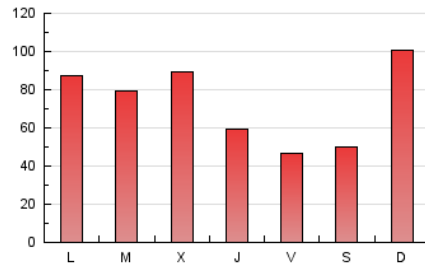

LAMARINAALTA.COM
Información en tiempo real

1. Cifras totales y promedios (Nacional)

MES - AÑO	NAVEGADORES UNICOS	VISITAS	PAGINAS
Agosto - 2023	78.678	115.596	227.715
PROMEDIO DIARIO	3.344	3.729	7.346
PROMEDIO LUNES-VIERNES	3.124	3.482	7.276
PROMEDIO SABADO-DOMINGO	3.976	4.439	7.546
PAGINAS / VISITAS	1,97		
DURACION MEDIA VISITAS	0:01:37		
TIEMPO INTERACCIÓN MEDIO	0:00:56		

2. Secciones (Nacional)

	PAGINAS	%
HOME	5.022	2.21 %
RESTO	222.693	97.79 %

3. Por día del mes (Nacional)

Día	N. únicos	Visitas	Páginas	Día	N. únicos	Visitas	Páginas	Día	N. únicos	Visitas	Páginas
1	3.340	3.825	9.554	11	2.833	3.204	5.280	21	9.493	10.651	17.714
2	3.178	3.625	8.266	12	4.090	4.406	6.623	22	4.736	5.155	13.010
3	2.349	2.676	5.212	13	4.836	5.200	7.490	23	3.790	4.214	9.973
4	2.387	2.713	5.019	14	3.151	3.451	9.324	24	2.313	2.549	4.991
5	3.219	3.640	6.719	15	4.202	4.480	10.579	25	1.632	1.849	3.347
6	3.770	4.322	11.850	16	3.058	3.430	14.513	26	1.584	1.758	2.765
7	2.465	2.800	5.581	17	2.005	2.225	5.984	27	1.133	1.243	2.133
8	2.247	2.537	4.156	18	2.204	2.442	5.059	28	1.057	1.208	2.343
9	2.806	3.169	5.632	19	2.164	2.412	3.929	29	1.206	1.326	2.334
10	3.410	3.866	6.566	20	11.014	12.527	18.858	30	3.804	4.098	6.137
								31	4.185	4.595	6.774

4. Gráficas (Nacional)

4.1 Por día de la semana (promedio)

N. únicos / Visitas (x 100)

Páginas (x 100)

4.2 Por franja horaria (promedio)

Visitas_ (x 1000)

Páginas (x 1000)

4.3 Por meses