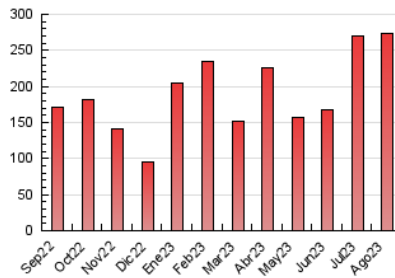

Páginas (x 1000)