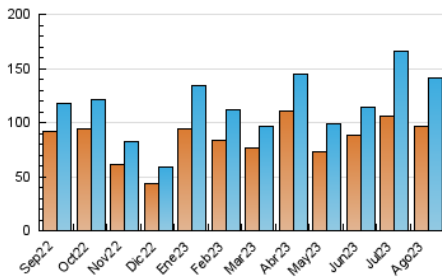

4.2 Por franja horaria (promedio)

Visitas_ (x 1000)

Páginas (x 1000)

4.3 Por meses

N. únicos / Visitas (x 1000)