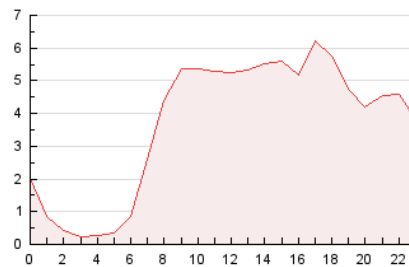

LAMARINAALTA.COM
Información en tiempo real

1. Cifras totales y promedios (Nacional)

MES - AÑO	NAVEGADORES UNICOS	VISITAS	PAGINAS
Junio - 2026	33.747	51.820	88.752
PROMEDIO DIARIO	1.550	1.732	2.958
PROMEDIO LUNES-VIERNES	1.477	1.655	2.717
PROMEDIO SABADO-DOMINGO	1.750	1.945	3.623
PAGINAS / VISITAS	1,71		
DURACION MEDIA VISITAS	0:01:49		
TIEMPO INTERACCIÓN MEDIO	0:01:09		

2. Secciones (Nacional)

	PAGINAS	%
HOME	3.742	4.22 %
RESTO	85.010	95.78 %

3. Por día del mes (Nacional)

Día	N. únicos	Visitas	Páginas	Día	N. únicos	Visitas	Páginas	Día	N. únicos	Visitas	Páginas
1	1.259	1.427	2.087	11	1.701	1.900	3.015	21	1.642	1.791	2.684
2	1.500	1.678	2.588	12	2.200	2.428	3.544	22	1.229	1.387	2.300
3	1.387	1.545	2.354	13	2.145	2.326	3.255	23	1.299	1.477	2.327
4	1.437	1.592	3.013	14	1.370	1.508	2.289	24	1.101	1.243	1.903
5	1.173	1.321	3.154	15	1.692	1.868	2.880	25	1.328	1.493	2.281
6	1.593	1.765	4.453	16	1.474	1.631	2.393	26	1.580	1.820	2.701
7	1.550	1.717	3.759	17	1.300	1.471	2.464	27	1.684	1.958	3.543
8	1.502	1.677	2.782	18	1.388	1.530	2.768	28	1.857	2.126	5.234
9	1.207	1.362	2.398	19	1.420	1.577	2.487	29	2.353	2.602	4.900
10	1.255	1.450	2.359	20	2.159	2.368	3.767	30	1.710	1.923	3.070

4. Gráficas (Nacional)

4.1 Por día de la semana (promedio)

N. únicos / Visitas (x 100)

Páginas (x 100)

4.2 Por franja horaria (promedio)

Visitas_ (x 1000)

Páginas (x 1000)

4.3 Por meses

N. únicos / Visitas (x 1000)

Páginas (x 1000)

5. Observaciones

Este Medio Electrónico de Comunicación ha sido medido por la herramienta Google Analytics de Google (GA4).

6. Definiciones básicas (Para más información ver Normas Técnicas para el Control de los Medios Electrónicos de Comunicación)