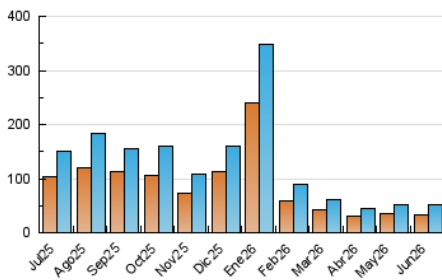

LAMARINAALTA.COM
Información en tiempo real

1. Cifras totales y promedios (Nacional)

MES - AÑO	NAVEGADORES UNICOS	VISITAS	PAGINAS
Junio - 2026	33.747	51.820	88.752
PROMEDIO DIARIO	1.550	1.732	2.958
PROMEDIO LUNES-VIERNES	1.477	1.655	2.717
PROMEDIO SABADO-DOMINGO	1.750	1.945	3.623
PAGINAS / VISITAS	1,71		
DURACION MEDIA VISITAS	0:01:49		
TIEMPO INTERACCIÓN MEDIO	0:01:09		

2. Secciones (Nacional)

	PAGINAS	%
HOME	3.742	4.22 %
RESTO	85.010	95.78 %

3. Por día del mes (Nacional)

Día	N. únicos	Visitas	Páginas	Día	N. únicos	Visitas	Páginas	Día	N. únicos	Visitas	Páginas
1	1.259	1.427	2.087	11	1.701	1.900	3.015	21	1.642	1.791	2.684
2	1.500	1.678	2.588	12	2.200	2.428	3.544	22	1.229	1.387	2.300
3	1.387	1.545	2.354	13	2.145	2.326	3.255	23	1.299	1.477	2.327
4	1.437	1.592	3.013	14	1.370	1.508	2.289	24	1.101	1.243	1.903
5	1.173	1.321	3.154	15	1.692	1.868	2.880	25	1.328	1.493	2.281
6	1.593	1.765	4.453	16	1.474	1.631	2.393	26	1.580	1.820	2.701
7	1.550	1.717	3.759	17	1.300	1.471	2.464	27	1.684	1.958	3.543
8	1.502	1.677	2.782	18	1.388	1.530	2.768	28	1.857	2.126	5.234
9	1.207	1.362	2.398	19	1.420	1.577	2.487	29	2.353	2.602	4.900
10	1.255	1.450	2.359	20	2.159	2.368	3.767	30	1.710	1.923	3.070

4. Gráficas (Nacional)

4.1 Por día de la semana (promedio)

N. únicos / Visitas (x 100)

Páginas (x 100)

4.2 Por franja horaria (promedio)

Visitas_ (x 1000)

Páginas (x 1000)

4.3 Por meses

N. únicos / Visitas (x 1000)

Páginas (x 1000)

5. Observaciones

Este Medio Electrónico de Comunicación ha sido medido por la herramienta Google Analytics de Google (GA4).

6. Definiciones básicas (Para más información ver Normas Técnicas para el Control de los Medios Electrónicos de Comunicación)