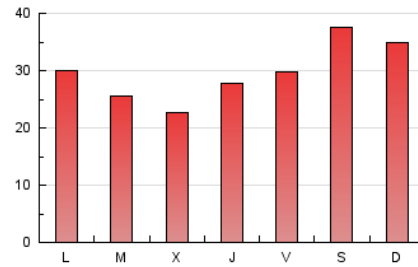

LAMARINAALTA.COM
Información en tiempo real

1. Cifras totales y promedios (Nacional)

MES - AÑO	NAVEGADORES UNICOS	VISITAS	PAGINAS
Junio - 2026	33.747	51.820	88.752
PROMEDIO DIARIO	1.550	1.732	2.958
PROMEDIO LUNES-VIERNES	1.477	1.655	2.717
PROMEDIO SABADO-DOMINGO	1.750	1.945	3.623
PAGINAS / VISITAS	1,71		
DURACION MEDIA VISITAS	0:01:49		
TIEMPO INTERACCIÓN MEDIO	0:01:09		

2. Secciones (Nacional)

	PAGINAS	%
HOME	3.742	4.22 %
RESTO	85.010	95.78 %

3. Por día del mes (Nacional)

Día	N. únicos	Visitas	Páginas	Día	N. únicos	Visitas	Páginas	Día	N. únicos	Visitas	Páginas
1	1.259	1.427	2.087	11	1.701	1.900	3.015	21	1.642	1.791	2.684
2	1.500	1.678	2.588	12	2.200	2.428	3.544	22	1.229	1.387	2.300
3	1.387	1.545	2.354	13	2.145	2.326	3.255	23	1.299	1.477	2.327
4	1.437	1.592	3.013	14	1.370	1.508	2.289	24	1.101	1.243	1.903
5	1.173	1.321	3.154	15	1.692	1.868	2.880	25	1.328	1.493	2.281
6	1.593	1.765	4.453	16	1.474	1.631	2.393	26	1.580	1.820	2.701
7	1.550	1.717	3.759	17	1.300	1.471	2.464	27	1.684	1.958	3.543
8	1.502	1.677	2.782	18	1.388	1.530	2.768	28	1.857	2.126	5.234
9	1.207	1.362	2.398	19	1.420	1.577	2.487	29	2.353	2.602	4.900
10	1.255	1.450	2.359	20	2.159	2.368	3.767	30	1.710	1.923	3.070

4. Gráficas (Nacional)

4.1 Por día de la semana (promedio)

N. únicos / Visitas (x 100)

Páginas (x 100)

4.2 Por franja horaria (promedio)

Visitas_ (x 1000)

Páginas (x 1000)

4.3 Por meses