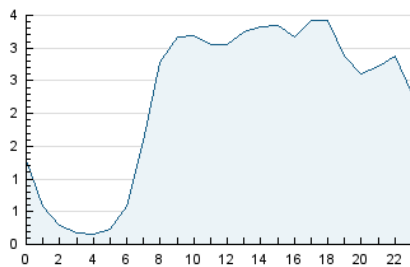

2. Secciones (Nacional)

	PAGINAS	%
HOME	3.742	4.22 %
RESTO	85.010	95.78 %

3. Por día del mes (Nacional)

Día	N. únicos	Visitas	Páginas	Día	N. únicos	Visitas	Páginas	Día	N. únicos	Visitas	Páginas
1	1.259	1.427	2.087	11	1.701	1.900	3.015	21	1.642	1.791	2.684
2	1.500	1.678	2.588	12	2.200	2.428	3.544	22	1.229	1.387	2.300
3	1.387	1.545	2.354	13	2.145	2.326	3.255	23	1.299	1.477	2.327
4	1.437	1.592	3.013	14	1.370	1.508	2.289	24	1.101	1.243	1.903
5	1.173	1.321	3.154	15	1.692	1.868	2.880	25	1.328	1.493	2.281
6	1.593	1.765	4.453	16	1.474	1.631	2.393	26	1.580	1.820	2.701
7	1.550	1.717	3.759	17	1.300	1.471	2.464	27	1.684	1.958	3.543
8	1.502	1.677	2.782	18	1.388	1.530	2.768	28	1.857	2.126	5.234
9	1.207	1.362	2.398	19	1.420	1.577	2.487	29	2.353	2.602	4.900
10	1.255	1.450	2.359	20	2.159	2.368	3.767	30	1.710	1.923	3.070

4. Gráficas (Nacional)

4.1 Por día de la semana (promedio)

N. únicos / Visitas (x 100)

Páginas (x 100)

4.2 Por franja horaria (promedio)

Visitas_ (x 1000)

Páginas (x 1000)

4.3 Por meses