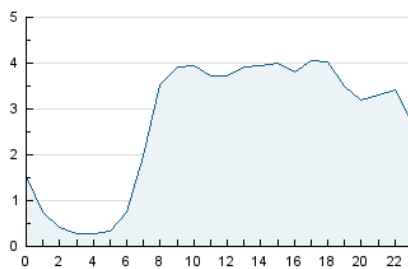

2. Secciones (Nacional e Internacional)

	PAGINAS	%
HOME	4.080	3.83 %
RESTO	102.502	96.17 %

3. Por día del mes (Nacional e Internacional)

Día	N. únicos	Visitas	Páginas	Día	N. únicos	Visitas	Páginas	Día	N. únicos	Visitas	Páginas
1	1.624	1.872	2.724	11	2.084	2.351	3.691	21	1.921	2.103	3.224
2	1.895	2.174	3.342	12	2.562	2.835	4.151	22	1.469	1.666	2.736
3	1.702	1.911	2.923	13	2.572	2.825	4.040	23	1.554	1.765	2.806
4	1.798	2.004	3.598	14	1.759	1.964	2.985	24	1.394	1.576	2.467
5	1.497	1.686	3.676	15	1.995	2.200	3.426	25	1.582	1.779	2.701
6	1.939	2.184	5.096	16	1.777	1.964	2.904	26	1.911	2.196	3.262
7	1.969	2.189	4.513	17	1.593	1.802	2.974	27	2.008	2.338	4.143
8	1.880	2.106	3.477	18	1.647	1.820	3.308	28	2.192	2.505	6.020
9	1.539	1.744	3.010	19	1.734	1.949	3.130	29	2.635	2.936	5.378
10	1.546	1.787	2.968	20	2.433	2.682	4.272	30	2.021	2.273	3.637

4. Gráficas (Nacional e Internacional)

4.1 Por día de la semana (promedio)

N. únicos / Visitas (x 100)

Páginas (x 100)

4.2 Por franja horaria (promedio)

Visitas_ (x 1000)

Páginas (x 1000)

4.3 Por meses