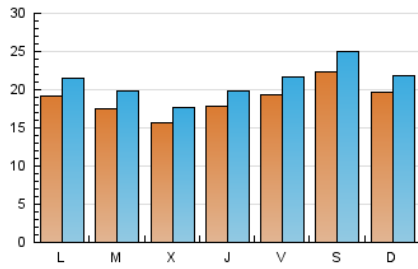

LAMARINAALTA.COM
Información en tiempo real

1. Cifras totales y promedios (Nacional e Internacional)

MES - AÑO	NAVEGADORES UNICOS	VISITAS	PAGINAS
Junio - 2026	40.505	62.866	106.582
PROMEDIO DIARIO	1.874	2.106	3.553
PROMEDIO LUNES-VIERNES	1.793	2.018	3.286
PROMEDIO SABADO-DOMINGO	2.099	2.349	4.287
PAGINAS / VISITAS	1,69		
DURACION MEDIA VISITAS	0:01:46		
TIEMPO INTERACCIÓN MEDIO	0:01:08		

2. Secciones (Nacional e Internacional)

	PAGINAS	%
HOME	4.080	3.83 %
RESTO	102.502	96.17 %

3. Por día del mes (Nacional e Internacional)

Día	N. únicos	Visitas	Páginas	Día	N. únicos	Visitas	Páginas	Día	N. únicos	Visitas	Páginas
1	1.624	1.872	2.724	11	2.084	2.351	3.691	21	1.921	2.103	3.224
2	1.895	2.174	3.342	12	2.562	2.835	4.151	22	1.469	1.666	2.736
3	1.702	1.911	2.923	13	2.572	2.825	4.040	23	1.554	1.765	2.806
4	1.798	2.004	3.598	14	1.759	1.964	2.985	24	1.394	1.576	2.467
5	1.497	1.686	3.676	15	1.995	2.200	3.426	25	1.582	1.779	2.701
6	1.939	2.184	5.096	16	1.777	1.964	2.904	26	1.911	2.196	3.262
7	1.969	2.189	4.513	17	1.593	1.802	2.974	27	2.008	2.338	4.143
8	1.880	2.106	3.477	18	1.647	1.820	3.308	28	2.192	2.505	6.020
9	1.539	1.744	3.010	19	1.734	1.949	3.130	29	2.635	2.936	5.378
10	1.546	1.787	2.968	20	2.433	2.682	4.272	30	2.021	2.273	3.637

4. Gráficas (Nacional e Internacional)

4.1 Por día de la semana (promedio)

N. únicos / Visitas (x 100)

Páginas (x 100)

4.2 Por franja horaria (promedio)

Visitas_ (x 1000)

Páginas (x 1000)

4.3 Por meses