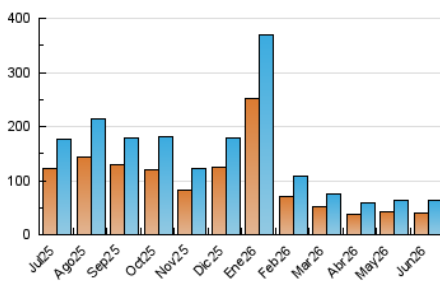

4.3 Por meses

N. únicos / Visitas (x 1000)