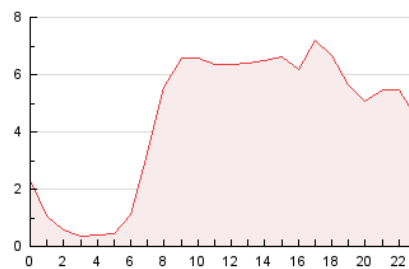

2. Secciones (Nacional e Internacional)

	PAGINAS	%
HOME	4.080	3.83 %
RESTO	102.502	96.17 %

3. Por día del mes (Nacional e Internacional)

Día	N. únicos	Visitas	Páginas	Día	N. únicos	Visitas	Páginas	Día	N. únicos	Visitas	Páginas
1	1.624	1.872	2.724	11	2.084	2.351	3.691	21	1.921	2.103	3.224
2	1.895	2.174	3.342	12	2.562	2.835	4.151	22	1.469	1.666	2.736
3	1.702	1.911	2.923	13	2.572	2.825	4.040	23	1.554	1.765	2.806
4	1.798	2.004	3.598	14	1.759	1.964	2.985	24	1.394	1.576	2.467
5	1.497	1.686	3.676	15	1.995	2.200	3.426	25	1.582	1.779	2.701
6	1.939	2.184	5.096	16	1.777	1.964	2.904	26	1.911	2.196	3.262
7	1.969	2.189	4.513	17	1.593	1.802	2.974	27	2.008	2.338	4.143
8	1.880	2.106	3.477	18	1.647	1.820	3.308	28	2.192	2.505	6.020
9	1.539	1.744	3.010	19	1.734	1.949	3.130	29	2.635	2.936	5.378
10	1.546	1.787	2.968	20	2.433	2.682	4.272	30	2.021	2.273	3.637

4. Gráficas (Nacional e Internacional)

4.1 Por día de la semana (promedio)

N. únicos / Visitas (x 100)

Páginas (x 100)

4.2 Por franja horaria (promedio)

Visitas_ (x 1000)

Páginas (x 1000)

4.3 Por meses