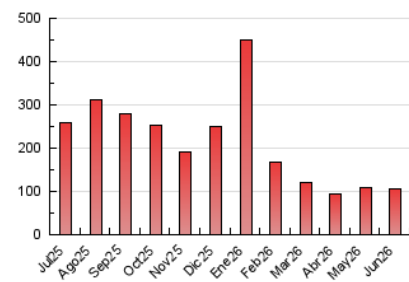

Páginas (x 1000)