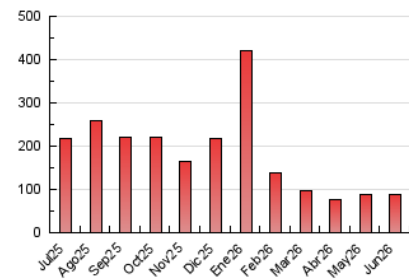

LAMARINAALTA.COM
Información en tiempo real

1. Cifras totales y promedios (Nacional)

MES - AÑO	NAVEGADORES UNICOS	VISITAS	PAGINAS
Junio - 2026	33.747	51.820	88.752
PROMEDIO DIARIO	1.550	1.732	2.958
PROMEDIO LUNES-VIERNES	1.477	1.655	2.717
PROMEDIO SABADO-DOMINGO	1.750	1.945	3.623
PAGINAS / VISITAS	1,71		
DURACION MEDIA VISITAS	0:01:49		
TIEMPO INTERACCIÓN MEDIO	0:01:09		

2. Secciones (Nacional)

	PAGINAS	%
HOME	3.742	4.22 %
RESTO	85.010	95.78 %

3. Por día del mes (Nacional)

Día	N. únicos	Visitas	Páginas	Día	N. únicos	Visitas	Páginas	Día	N. únicos	Visitas	Páginas
1	1.259	1.427	2.087	11	1.701	1.900	3.015	21	1.642	1.791	2.684
2	1.500	1.678	2.588	12	2.200	2.428	3.544	22	1.229	1.387	2.300
3	1.387	1.545	2.354	13	2.145	2.326	3.255	23	1.299	1.477	2.327
4	1.437	1.592	3.013	14	1.370	1.508	2.289	24	1.101	1.243	1.903
5	1.173	1.321	3.154	15	1.692	1.868	2.880	25	1.328	1.493	2.281
6	1.593	1.765	4.453	16	1.474	1.631	2.393	26	1.580	1.820	2.701
7	1.550	1.717	3.759	17	1.300	1.471	2.464	27	1.684	1.958	3.543
8	1.502	1.677	2.782	18	1.388	1.530	2.768	28	1.857	2.126	5.234
9	1.207	1.362	2.398	19	1.420	1.577	2.487	29	2.353	2.602	4.900
10	1.255	1.450	2.359	20	2.159	2.368	3.767	30	1.710	1.923	3.070

4. Gráficas (Nacional)

4.1 Por día de la semana (promedio)

N. únicos / Visitas (x 100)

Páginas (x 100)

4.2 Por franja horaria (promedio)

Visitas_ (x 1000)

Páginas (x 1000)

4.3 Por meses

N. únicos / Visitas (x 1000)

Páginas (x 1000)

5. Observaciones

Este Medio Electrónico de Comunicación ha sido medido por la herramienta Google Analytics de Google (GA4).

6. Definiciones básicas (Para más información ver Normas Técnicas para el Control de los Medios Electrónicos de Comunicación)