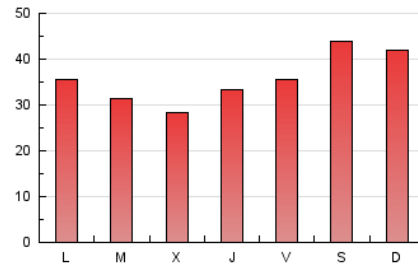

LAMARINAALTA.COM
Información en tiempo real

1. Cifras totales y promedios (Nacional e Internacional)

MES - AÑO	NAVEGADORES UNICOS	VISITAS	PAGINAS
Junio - 2026	40.505	62.866	106.582
PROMEDIO DIARIO	1.874	2.106	3.553
PROMEDIO LUNES-VIERNES	1.793	2.018	3.286
PROMEDIO SABADO-DOMINGO	2.099	2.349	4.287
PAGINAS / VISITAS	1,69		
DURACION MEDIA VISITAS	0:01:46		
TIEMPO INTERACCIÓN MEDIO	0:01:08		

2. Secciones (Nacional e Internacional)

	PAGINAS	%
HOME	4.080	3.83 %
RESTO	102.502	96.17 %

3. Por día del mes (Nacional e Internacional)

Día	N. únicos	Visitas	Páginas	Día	N. únicos	Visitas	Páginas	Día	N. únicos	Visitas	Páginas
1	1.624	1.872	2.724	11	2.084	2.351	3.691	21	1.921	2.103	3.224
2	1.895	2.174	3.342	12	2.562	2.835	4.151	22	1.469	1.666	2.736
3	1.702	1.911	2.923	13	2.572	2.825	4.040	23	1.554	1.765	2.806
4	1.798	2.004	3.598	14	1.759	1.964	2.985	24	1.394	1.576	2.467
5	1.497	1.686	3.676	15	1.995	2.200	3.426	25	1.582	1.779	2.701
6	1.939	2.184	5.096	16	1.777	1.964	2.904	26	1.911	2.196	3.262
7	1.969	2.189	4.513	17	1.593	1.802	2.974	27	2.008	2.338	4.143
8	1.880	2.106	3.477	18	1.647	1.820	3.308	28	2.192	2.505	6.020
9	1.539	1.744	3.010	19	1.734	1.949	3.130	29	2.635	2.936	5.378
10	1.546	1.787	2.968	20	2.433	2.682	4.272	30	2.021	2.273	3.637

4. Gráficas (Nacional e Internacional)

4.1 Por día de la semana (promedio)

N. únicos / Visitas (x 100)

Páginas (x 100)

4.2 Por franja horaria (promedio)

Visitas_ (x 1000)

Páginas (x 1000)

4.3 Por meses