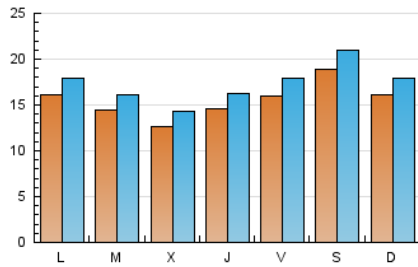

LAMARINAALTA.COM
Información en tiempo real

1. Cifras totales y promedios (Nacional)

MES - AÑO	NAVEGADORES UNICOS	VISITAS	PAGINAS
Junio - 2026	33.747	51.820	88.752
PROMEDIO DIARIO	1.550	1.732	2.958
PROMEDIO LUNES-VIERNES	1.477	1.655	2.717
PROMEDIO SABADO-DOMINGO	1.750	1.945	3.623
PAGINAS / VISITAS	1,71		
DURACION MEDIA VISITAS	0:01:49		
TIEMPO INTERACCIÓN MEDIO	0:01:09		

2. Secciones (Nacional)

	PAGINAS	%
HOME	3.742	4.22 %
RESTO	85.010	95.78 %

3. Por día del mes (Nacional)

Día	N. únicos	Visitas	Páginas	Día	N. únicos	Visitas	Páginas	Día	N. únicos	Visitas	Páginas
1	1.259	1.427	2.087	11	1.701	1.900	3.015	21	1.642	1.791	2.684
2	1.500	1.678	2.588	12	2.200	2.428	3.544	22	1.229	1.387	2.300
3	1.387	1.545	2.354	13	2.145	2.326	3.255	23	1.299	1.477	2.327
4	1.437	1.592	3.013	14	1.370	1.508	2.289	24	1.101	1.243	1.903
5	1.173	1.321	3.154	15	1.692	1.868	2.880	25	1.328	1.493	2.281
6	1.593	1.765	4.453	16	1.474	1.631	2.393	26	1.580	1.820	2.701
7	1.550	1.717	3.759	17	1.300	1.471	2.464	27	1.684	1.958	3.543
8	1.502	1.677	2.782	18	1.388	1.530	2.768	28	1.857	2.126	5.234
9	1.207	1.362	2.398	19	1.420	1.577	2.487	29	2.353	2.602	4.900
10	1.255	1.450	2.359	20	2.159	2.368	3.767	30	1.710	1.923	3.070

4. Gráficas (Nacional)

4.1 Por día de la semana (promedio)

N. únicos / Visitas (x 100)

Páginas (x 100)

4.2 Por franja horaria (promedio)

Visitas_ (x 1000)

Páginas (x 1000)

4.3 Por meses