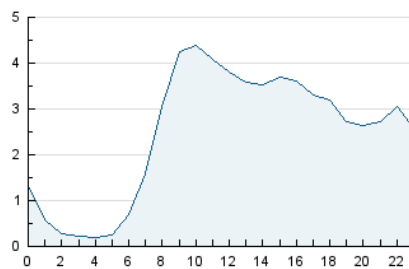

2. Secciones (Nacional e Internacional)

	PAGINAS	%
HOME	2.651	2.82 %
RESTO	91.474	97.18 %

3. Por día del mes (Nacional e Internacional)

Día	N. únicos	Visitas	Páginas	Día	N. únicos	Visitas	Páginas	Día	N. únicos	Visitas	Páginas
1	1.472	1.561	2.402	11	1.568	1.773	2.873	21	1.479	1.634	2.676
2	1.500	1.626	2.519	12	1.864	2.010	3.307	22	1.499	1.645	2.497
3	1.228	1.359	2.186	13	2.280	2.484	3.844	23	2.164	2.365	3.518
4	1.654	1.795	2.532	14	2.034	2.271	3.644	24	1.641	1.830	3.129
5	1.036	1.141	1.768	15	1.306	1.446	2.603	25	1.445	1.625	2.492
6	1.144	1.296	2.035	16	2.778	2.955	4.912	26	1.031	1.174	1.937
7	1.331	1.492	2.414	17	2.398	2.614	4.156	27	2.752	3.246	4.597
8	1.309	1.441	2.370	18	1.933	2.109	3.273	28	1.937	2.141	3.361
9	2.110	2.307	4.815	19	2.138	2.338	3.332	29	1.781	1.975	3.120
10	1.880	2.119	3.749	20	1.504	1.670	2.547	30	2.064	2.271	5.517

4. Gráficas (Nacional e Internacional)

4.1 Por día de la semana (promedio)

N. únicos / Visitas (x 100)

Páginas (x 100)

4.2 Por franja horaria (promedio)

Visitas_ (x 1000)

Páginas (x 1000)

4.3 Por meses