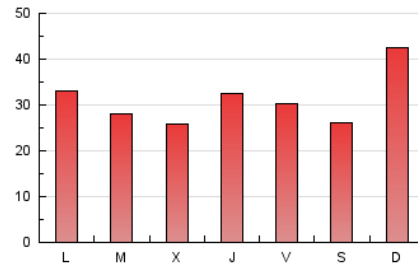

LAMARINAALTA.COM
Información en tiempo real

1. Cifras totales y promedios (Nacional e Internacional)

MES - AÑO	NAVEGADORES UNICOS	VISITAS	PAGINAS
Junio - 2024	35.987	57.713	94.125
PROMEDIO DIARIO	1.742	1.924	3.138
PROMEDIO LUNES-VIERNES	1.714	1.906	2.993
PROMEDIO SABADO-DOMINGO	1.798	1.959	3.427
PAGINAS / VISITAS	1,63		
DURACION MEDIA VISITAS	0:01:48		
TIEMPO INTERACCIÓN MEDIO	0:01:20		

2. Secciones (Nacional e Internacional)

	PAGINAS	%
HOME	2.651	2.82 %
RESTO	91.474	97.18 %

3. Por día del mes (Nacional e Internacional)

Día	N. únicos	Visitas	Páginas	Día	N. únicos	Visitas	Páginas	Día	N. únicos	Visitas	Páginas
1	1.472	1.561	2.402	11	1.568	1.773	2.873	21	1.479	1.634	2.676
2	1.500	1.626	2.519	12	1.864	2.010	3.307	22	1.499	1.645	2.497
3	1.228	1.359	2.186	13	2.280	2.484	3.844	23	2.164	2.365	3.518
4	1.654	1.795	2.532	14	2.034	2.271	3.644	24	1.641	1.830	3.129
5	1.036	1.141	1.768	15	1.306	1.446	2.603	25	1.445	1.625	2.492
6	1.144	1.296	2.035	16	2.778	2.955	4.912	26	1.031	1.174	1.937
7	1.331	1.492	2.414	17	2.398	2.614	4.156	27	2.752	3.246	4.597
8	1.309	1.441	2.370	18	1.933	2.109	3.273	28	1.937	2.141	3.361
9	2.110	2.307	4.815	19	2.138	2.338	3.332	29	1.781	1.975	3.120
10	1.880	2.119	3.749	20	1.504	1.670	2.547	30	2.064	2.271	5.517

4. Gráficas (Nacional e Internacional)

4.1 Por día de la semana (promedio)

N. únicos / Visitas (x 100)

Páginas (x 100)

4.2 Por franja horaria (promedio)

Visitas_ (x 1000)

Páginas (x 1000)

4.3 Por meses