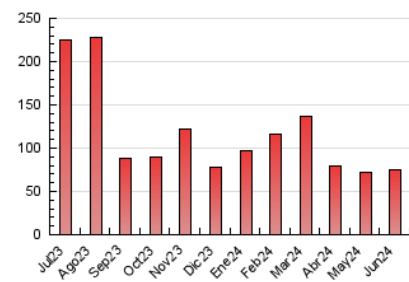

LAMARINAALTA.COM
Información en tiempo real

1. Cifras totales y promedios (Nacional)

MES - AÑO	NAVEGADORES UNICOS	VISITAS	PAGINAS
Junio - 2024	28.680	46.460	74.971
PROMEDIO DIARIO	1.402	1.549	2.499
PROMEDIO LUNES-VIERNES	1.388	1.545	2.379
PROMEDIO SABADO-DOMINGO	1.432	1.556	2.739
PAGINAS / VISITAS	1,61		
DURACION MEDIA VISITAS	0:01:42		
TIEMPO INTERACCIÓN MEDIO	0:01:19		

2. Secciones (Nacional)

	PAGINAS	%
HOME	2.510	3.35 %
RESTO	72.461	96.65 %

3. Por día del mes (Nacional)

Día	N. únicos	Visitas	Páginas	Día	N. únicos	Visitas	Páginas	Día	N. únicos	Visitas	Páginas
1	1.218	1.289	1.949	11	1.207	1.364	2.170	21	1.180	1.298	2.055
2	1.138	1.224	1.860	12	1.542	1.668	2.713	22	1.205	1.318	1.954
3	954	1.057	1.655	13	1.792	1.957	2.937	23	1.767	1.911	2.806
4	1.296	1.406	1.921	14	1.539	1.710	2.668	24	1.213	1.357	2.362
5	746	830	1.294	15	955	1.056	1.955	25	1.132	1.266	1.934
6	930	1.045	1.609	16	2.391	2.555	4.126	26	791	908	1.506
7	1.093	1.231	1.941	17	2.053	2.225	3.510	27	2.447	2.922	3.988
8	1.016	1.114	1.835	18	1.639	1.781	2.737	28	1.615	1.784	2.693
9	1.699	1.853	3.997	19	1.878	2.051	2.884	29	1.446	1.599	2.441
10	1.489	1.685	2.981	20	1.215	1.355	2.026	30	1.480	1.641	4.464

4. Gráficas (Nacional)

4.1 Por día de la semana (promedio)

N. únicos / Visitas (x 100)

Páginas (x 100)

4.2 Por franja horaria (promedio)

Visitas_ (x 1000)

Páginas (x 1000)

4.3 Por meses

N. únicos / Visitas (x 1000)

Páginas (x 1000)

5. Observaciones

Este Medio Electrónico de Comunicación ha sido medido por la herramienta Google Analytics de Google (GA4)

6. Definiciones básicas (Para más información ver Normas Técnicas para el Control de los Medios Electrónicos de Comunicación)