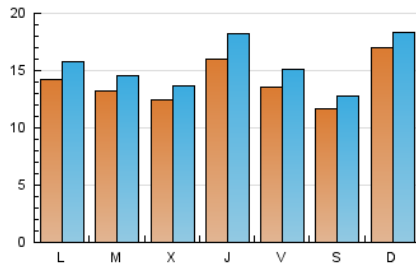

LAMARINAALTA.COM
Información en tiempo real

1. Cifras totales y promedios (Nacional)

MES - AÑO	NAVEGADORES UNICOS	VISITAS	PAGINAS
Junio - 2024	28.680	46.460	74.971
PROMEDIO DIARIO	1.402	1.549	2.499
PROMEDIO LUNES-VIERNES	1.388	1.545	2.379
PROMEDIO SABADO-DOMINGO	1.432	1.556	2.739
PAGINAS / VISITAS	1,61		
DURACION MEDIA VISITAS	0:01:42		
TIEMPO INTERACCIÓN MEDIO	0:01:19		

2. Secciones (Nacional)

	PAGINAS	%
HOME	2.510	3.35 %
RESTO	72.461	96.65 %

3. Por día del mes (Nacional)

Día	N. únicos	Visitas	Páginas	Día	N. únicos	Visitas	Páginas	Día	N. únicos	Visitas	Páginas
1	1.218	1.289	1.949	11	1.207	1.364	2.170	21	1.180	1.298	2.055
2	1.138	1.224	1.860	12	1.542	1.668	2.713	22	1.205	1.318	1.954
3	954	1.057	1.655	13	1.792	1.957	2.937	23	1.767	1.911	2.806
4	1.296	1.406	1.921	14	1.539	1.710	2.668	24	1.213	1.357	2.362
5	746	830	1.294	15	955	1.056	1.955	25	1.132	1.266	1.934
6	930	1.045	1.609	16	2.391	2.555	4.126	26	791	908	1.506
7	1.093	1.231	1.941	17	2.053	2.225	3.510	27	2.447	2.922	3.988
8	1.016	1.114	1.835	18	1.639	1.781	2.737	28	1.615	1.784	2.693
9	1.699	1.853	3.997	19	1.878	2.051	2.884	29	1.446	1.599	2.441
10	1.489	1.685	2.981	20	1.215	1.355	2.026	30	1.480	1.641	4.464

4. Gráficas (Nacional)

4.1 Por día de la semana (promedio)

N. únicos / Visitas (x 100)

Páginas (x 100)

4.2 Por franja horaria (promedio)

Visitas_ (x 1000)

Páginas (x 1000)

4.3 Por meses