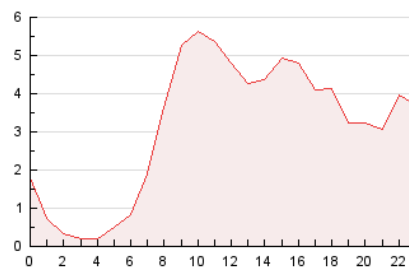

2. Secciones (Nacional)

	PAGINAS	%
HOME	2.510	3.35 %
RESTO	72.461	96.65 %

3. Por día del mes (Nacional)

Día	N. únicos	Visitas	Páginas	Día	N. únicos	Visitas	Páginas	Día	N. únicos	Visitas	Páginas
1	1.218	1.289	1.949	11	1.207	1.364	2.170	21	1.180	1.298	2.055
2	1.138	1.224	1.860	12	1.542	1.668	2.713	22	1.205	1.318	1.954
3	954	1.057	1.655	13	1.792	1.957	2.937	23	1.767	1.911	2.806
4	1.296	1.406	1.921	14	1.539	1.710	2.668	24	1.213	1.357	2.362
5	746	830	1.294	15	955	1.056	1.955	25	1.132	1.266	1.934
6	930	1.045	1.609	16	2.391	2.555	4.126	26	791	908	1.506
7	1.093	1.231	1.941	17	2.053	2.225	3.510	27	2.447	2.922	3.988
8	1.016	1.114	1.835	18	1.639	1.781	2.737	28	1.615	1.784	2.693
9	1.699	1.853	3.997	19	1.878	2.051	2.884	29	1.446	1.599	2.441
10	1.489	1.685	2.981	20	1.215	1.355	2.026	30	1.480	1.641	4.464

4. Gráficas (Nacional)

4.1 Por día de la semana (promedio)

N. únicos / Visitas (x 100)

Páginas (x 100)

4.2 Por franja horaria (promedio)

Visitas_ (x 1000)

Páginas (x 1000)

4.3 Por meses