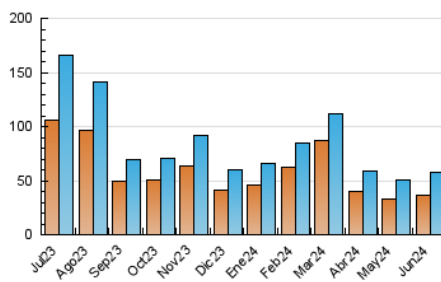

4.3 Por meses

N. únicos / Visitas (x 1000)