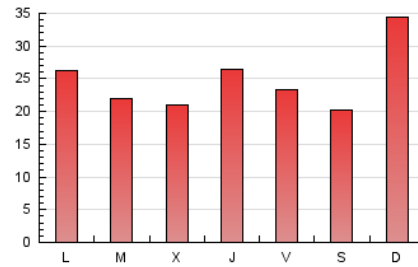

LAMARINAALTA.COM
Información en tiempo real

1. Cifras totales y promedios (Nacional)

MES - AÑO	NAVEGADORES UNICOS	VISITAS	PAGINAS
Junio - 2024	28.680	46.460	74.971
PROMEDIO DIARIO	1.402	1.549	2.499
PROMEDIO LUNES-VIERNES	1.388	1.545	2.379
PROMEDIO SABADO-DOMINGO	1.432	1.556	2.739
PAGINAS / VISITAS	1,61		
DURACION MEDIA VISITAS	0:01:42		
TIEMPO INTERACCIÓN MEDIO	0:01:19		

2. Secciones (Nacional)

	PAGINAS	%
HOME	2.510	3.35 %
RESTO	72.461	96.65 %

3. Por día del mes (Nacional)

Día	N. únicos	Visitas	Páginas	Día	N. únicos	Visitas	Páginas	Día	N. únicos	Visitas	Páginas
1	1.218	1.289	1.949	11	1.207	1.364	2.170	21	1.180	1.298	2.055
2	1.138	1.224	1.860	12	1.542	1.668	2.713	22	1.205	1.318	1.954
3	954	1.057	1.655	13	1.792	1.957	2.937	23	1.767	1.911	2.806
4	1.296	1.406	1.921	14	1.539	1.710	2.668	24	1.213	1.357	2.362
5	746	830	1.294	15	955	1.056	1.955	25	1.132	1.266	1.934
6	930	1.045	1.609	16	2.391	2.555	4.126	26	791	908	1.506
7	1.093	1.231	1.941	17	2.053	2.225	3.510	27	2.447	2.922	3.988
8	1.016	1.114	1.835	18	1.639	1.781	2.737	28	1.615	1.784	2.693
9	1.699	1.853	3.997	19	1.878	2.051	2.884	29	1.446	1.599	2.441
10	1.489	1.685	2.981	20	1.215	1.355	2.026	30	1.480	1.641	4.464

4. Gráficas (Nacional)

4.1 Por día de la semana (promedio)

N. únicos / Visitas (x 100)

Páginas (x 100)

4.2 Por franja horaria (promedio)

Visitas_ (x 1000)

Páginas (x 1000)

4.3 Por meses