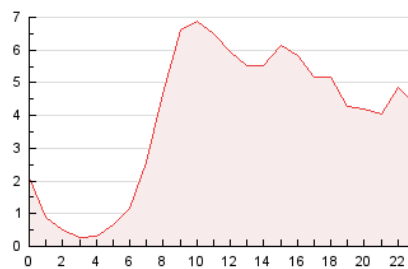

LAMARINAALTA.COM
Información en tiempo real

1. Cifras totales y promedios (Nacional e Internacional)

MES - AÑO	NAVEGADORES UNICOS	VISITAS	PAGINAS
Junio - 2024	35.987	57.713	94.125
PROMEDIO DIARIO	1.742	1.924	3.138
PROMEDIO LUNES-VIERNES	1.714	1.906	2.993
PROMEDIO SABADO-DOMINGO	1.798	1.959	3.427
PAGINAS / VISITAS	1,63		
DURACION MEDIA VISITAS	0:01:48		
TIEMPO INTERACCIÓN MEDIO	0:01:20		

2. Secciones (Nacional e Internacional)

	PAGINAS	%
HOME	2.651	2.82 %
RESTO	91.474	97.18 %

3. Por día del mes (Nacional e Internacional)

Día	N. únicos	Visitas	Páginas	Día	N. únicos	Visitas	Páginas	Día	N. únicos	Visitas	Páginas
1	1.472	1.561	2.402	11	1.568	1.773	2.873	21	1.479	1.634	2.676
2	1.500	1.626	2.519	12	1.864	2.010	3.307	22	1.499	1.645	2.497
3	1.228	1.359	2.186	13	2.280	2.484	3.844	23	2.164	2.365	3.518
4	1.654	1.795	2.532	14	2.034	2.271	3.644	24	1.641	1.830	3.129
5	1.036	1.141	1.768	15	1.306	1.446	2.603	25	1.445	1.625	2.492
6	1.144	1.296	2.035	16	2.778	2.955	4.912	26	1.031	1.174	1.937
7	1.331	1.492	2.414	17	2.398	2.614	4.156	27	2.752	3.246	4.597
8	1.309	1.441	2.370	18	1.933	2.109	3.273	28	1.937	2.141	3.361
9	2.110	2.307	4.815	19	2.138	2.338	3.332	29	1.781	1.975	3.120
10	1.880	2.119	3.749	20	1.504	1.670	2.547	30	2.064	2.271	5.517

4. Gráficas (Nacional e Internacional)

4.1 Por día de la semana (promedio)

N. únicos / Visitas (x 100)

Páginas (x 100)

4.2 Por franja horaria (promedio)

Visitas_ (x 1000)

Páginas (x 1000)

4.3 Por meses