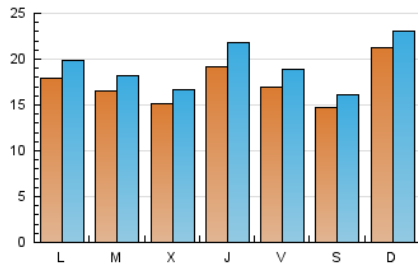

LAMARINAALTA.COM
Información en tiempo real

1. Cifras totales y promedios (Nacional e Internacional)

MES - AÑO	NAVEGADORES UNICOS	VISITAS	PAGINAS
Junio - 2024	35.987	57.713	94.125
PROMEDIO DIARIO	1.742	1.924	3.138
PROMEDIO LUNES-VIERNES	1.714	1.906	2.993
PROMEDIO SABADO-DOMINGO	1.798	1.959	3.427
PAGINAS / VISITAS	1,63		
DURACION MEDIA VISITAS	0:01:48		
TIEMPO INTERACCIÓN MEDIO	0:01:20		

2. Secciones (Nacional e Internacional)

	PAGINAS	%
HOME	2.651	2.82 %
RESTO	91.474	97.18 %

3. Por día del mes (Nacional e Internacional)

Día	N. únicos	Visitas	Páginas	Día	N. únicos	Visitas	Páginas	Día	N. únicos	Visitas	Páginas
1	1.472	1.561	2.402	11	1.568	1.773	2.873	21	1.479	1.634	2.676
2	1.500	1.626	2.519	12	1.864	2.010	3.307	22	1.499	1.645	2.497
3	1.228	1.359	2.186	13	2.280	2.484	3.844	23	2.164	2.365	3.518
4	1.654	1.795	2.532	14	2.034	2.271	3.644	24	1.641	1.830	3.129
5	1.036	1.141	1.768	15	1.306	1.446	2.603	25	1.445	1.625	2.492
6	1.144	1.296	2.035	16	2.778	2.955	4.912	26	1.031	1.174	1.937
7	1.331	1.492	2.414	17	2.398	2.614	4.156	27	2.752	3.246	4.597
8	1.309	1.441	2.370	18	1.933	2.109	3.273	28	1.937	2.141	3.361
9	2.110	2.307	4.815	19	2.138	2.338	3.332	29	1.781	1.975	3.120
10	1.880	2.119	3.749	20	1.504	1.670	2.547	30	2.064	2.271	5.517

4. Gráficas (Nacional e Internacional)

4.1 Por día de la semana (promedio)

N. únicos / Visitas (x 100)

Páginas (x 100)

4.2 Por franja horaria (promedio)

Visitas_ (x 1000)

Páginas (x 1000)

4.3 Por meses