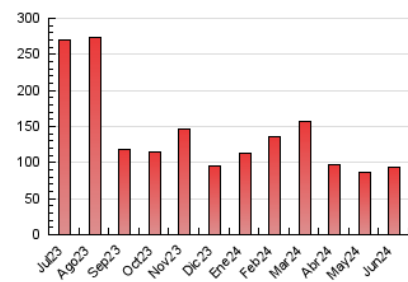

Páginas (x 1000)