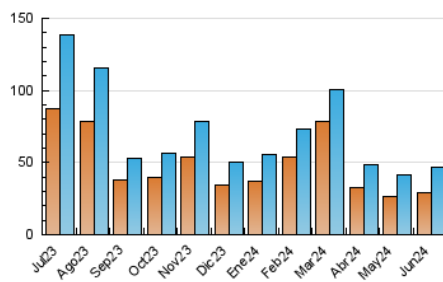

4.3 Por meses

N. únicos / Visitas (x 1000)