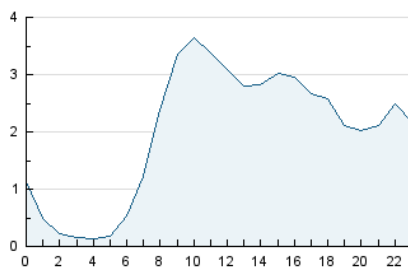

2. Secciones (Nacional)

	PAGINAS	%
HOME	2.510	3.35 %
RESTO	72.461	96.65 %

3. Por día del mes (Nacional)

Día	N. únicos	Visitas	Páginas	Día	N. únicos	Visitas	Páginas	Día	N. únicos	Visitas	Páginas
1	1.218	1.289	1.949	11	1.207	1.364	2.170	21	1.180	1.298	2.055
2	1.138	1.224	1.860	12	1.542	1.668	2.713	22	1.205	1.318	1.954
3	954	1.057	1.655	13	1.792	1.957	2.937	23	1.767	1.911	2.806
4	1.296	1.406	1.921	14	1.539	1.710	2.668	24	1.213	1.357	2.362
5	746	830	1.294	15	955	1.056	1.955	25	1.132	1.266	1.934
6	930	1.045	1.609	16	2.391	2.555	4.126	26	791	908	1.506
7	1.093	1.231	1.941	17	2.053	2.225	3.510	27	2.447	2.922	3.988
8	1.016	1.114	1.835	18	1.639	1.781	2.737	28	1.615	1.784	2.693
9	1.699	1.853	3.997	19	1.878	2.051	2.884	29	1.446	1.599	2.441
10	1.489	1.685	2.981	20	1.215	1.355	2.026	30	1.480	1.641	4.464

4. Gráficas (Nacional)

4.1 Por día de la semana (promedio)

N. únicos / Visitas (x 100)

Páginas (x 100)

4.2 Por franja horaria (promedio)

Visitas_ (x 1000)

Páginas (x 1000)

4.3 Por meses