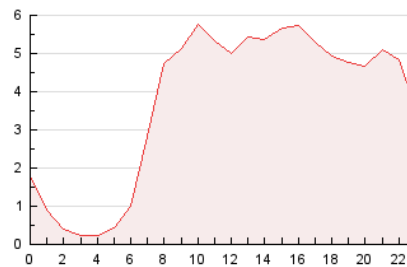

2. Secciones (Nacional)

	PAGINAS	%
HOME	4.039	4,53 %
RESTO	85.076	95,47 %

3. Por día del mes (Nacional)

Día	N. únicos	Visitas	Páginas	Día	N. únicos	Visitas	Páginas	Día	N. únicos	Visitas	Páginas
1	1.116	1.226	2.039	11	2.447	2.762	5.180	21	2.520	2.742	4.039
2	915	1.036	1.592	12	2.181	2.491	4.466	22	2.025	2.232	3.564
3	855	950	1.506	13	1.900	2.117	3.696	23	1.086	1.188	1.863
4	949	1.081	1.694	14	1.503	1.719	3.081	24	1.201	1.303	1.965
5	1.247	1.417	2.381	15	1.169	1.314	2.430	25	1.391	1.580	2.884
6	2.071	2.307	3.158	16	966	1.076	1.863	26	1.165	1.292	1.964
7	1.878	2.099	2.922	17	1.129	1.248	1.836	27	1.109	1.217	1.894
8	1.428	1.597	2.339	18	1.594	1.804	3.364	28	1.146	1.287	1.918
9	1.361	1.487	2.259	19	1.952	2.145	3.861	29	1.215	1.372	2.144
10	2.665	2.829	8.391	20	2.648	3.061	4.679	30	1.270	1.382	2.059
								31	1.140	1.300	2.084

4. Gráficas (Nacional)

4.1 Por día de la semana (promedio)

N. únicos / Visitas (x 100)

Páginas (x 100)

4.2 Por franja horaria (promedio)

Visitas_ (x 1000)

Páginas (x 1000)

4.3 Por meses

N. únicos / Visitas (x 1000)

Páginas (x 1000)

5. Observaciones

Este Medio Electrónico de Comunicación ha sido medido por la herramienta Google Analytics de Google (GA4).

6. Definiciones básicas (Para más información ver Normas Técnicas para el Control de los Medios Electrónicos de Comunicación)