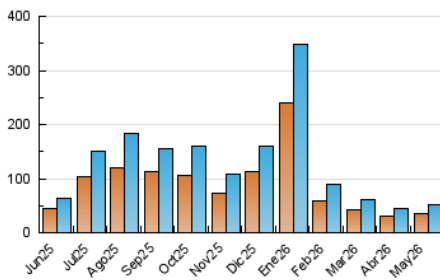

LAMARINAALTA.COM
Información en tiempo real

1. Cifras totales y promedios (Nacional)

MES - AÑO	NAVEGADORES UNICOS	VISITAS	PAGINAS
Mayo - 2026	34.582	51.551	89.115
PROMEDIO DIARIO	1.524	1.699	2.875
PROMEDIO LUNES-VIERNES	1.650	1.851	3.033
PROMEDIO SABADO-DOMINGO	1.259	1.380	2.542
PAGINAS / VISITAS	1,69		
DURACION MEDIA VISITAS	0:01:57		
TIEMPO INTERACCIÓN MEDIO	0:01:16		

2. Secciones (Nacional)

	PAGINAS	%
HOME	4.039	4,53 %
RESTO	85.076	95,47 %

3. Por día del mes (Nacional)

Día	N. únicos	Visitas	Páginas	Día	N. únicos	Visitas	Páginas	Día	N. únicos	Visitas	Páginas
1	1.116	1.226	2.039	11	2.447	2.762	5.180	21	2.520	2.742	4.039
2	915	1.036	1.592	12	2.181	2.491	4.466	22	2.025	2.232	3.564
3	855	950	1.506	13	1.900	2.117	3.696	23	1.086	1.188	1.863
4	949	1.081	1.694	14	1.503	1.719	3.081	24	1.201	1.303	1.965
5	1.247	1.417	2.381	15	1.169	1.314	2.430	25	1.391	1.580	2.884
6	2.071	2.307	3.158	16	966	1.076	1.863	26	1.165	1.292	1.964
7	1.878	2.099	2.922	17	1.129	1.248	1.836	27	1.109	1.217	1.894
8	1.428	1.597	2.339	18	1.594	1.804	3.364	28	1.146	1.287	1.918
9	1.361	1.487	2.259	19	1.952	2.145	3.861	29	1.215	1.372	2.144
10	2.665	2.829	8.391	20	2.648	3.061	4.679	30	1.270	1.382	2.059
								31	1.140	1.300	2.084

4. Gráficas (Nacional)

4.1 Por día de la semana (promedio)

N. únicos / Visitas (x 100)

Páginas (x 100)

4.2 Por franja horaria (promedio)

Visitas_ (x 1000)

Páginas (x 1000)

4.3 Por meses

N. únicos / Visitas (x 1000)

Páginas (x 1000)

5. Observaciones

Este Medio Electrónico de Comunicación ha sido medido por la herramienta Google Analytics de Google (GA4).

6. Definiciones básicas (Para más información ver Normas Técnicas para el Control de los Medios Electrónicos de Comunicación)