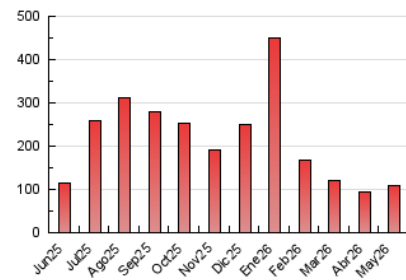

Páginas (x 1000)