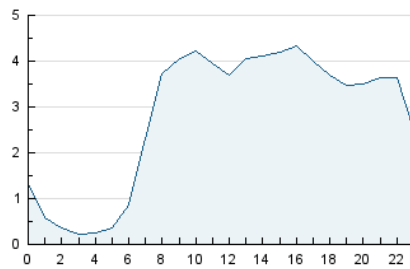

2. Secciones (Nacional e Internacional)

	PAGINAS	%
HOME	4.414	4.06 %
RESTO	104.248	95.94 %

3. Por día del mes (Nacional e Internacional)

Día	N. únicos	Visitas	Páginas	Día	N. únicos	Visitas	Páginas	Día	N. únicos	Visitas	Páginas
1	1.429	1.670	2.711	11	2.831	3.194	5.944	21	2.835	3.113	4.531
2	1.187	1.369	2.102	12	2.514	2.813	5.113	22	2.268	2.513	3.994
3	1.199	1.352	2.185	13	2.281	2.550	4.404	23	1.429	1.573	2.467
4	1.197	1.369	2.096	14	1.873	2.139	3.719	24	1.532	1.666	2.558
5	1.519	1.746	2.956	15	1.557	1.756	3.110	25	1.811	2.064	3.647
6	2.449	2.757	3.873	16	1.313	1.475	2.501	26	1.530	1.701	2.574
7	2.228	2.511	3.615	17	1.494	1.669	2.502	27	1.487	1.656	2.501
8	1.744	1.966	2.943	18	1.954	2.215	4.081	28	1.464	1.645	2.417
9	1.636	1.793	2.707	19	2.317	2.561	4.602	29	1.504	1.706	2.645
10	3.020	3.229	9.040	20	2.981	3.432	5.303	30	1.678	1.854	2.836
								31	1.626	1.907	2.985

4. Gráficas (Nacional e Internacional)

4.1 Por día de la semana (promedio)

N. únicos / Visitas (x 100)

Páginas (x 100)

4.2 Por franja horaria (promedio)

Visitas_ (x 1000)

Páginas (x 1000)

4.3 Por meses