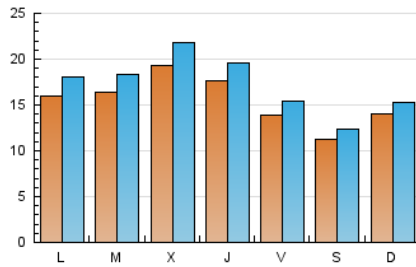

LAMARINAALTA.COM
Información en tiempo real

1. Cifras totales y promedios (Nacional)

MES - AÑO	NAVEGADORES UNICOS	VISITAS	PAGINAS
Mayo - 2026	34.582	51.551	89.115
PROMEDIO DIARIO	1.524	1.699	2.875
PROMEDIO LUNES-VIERNES	1.650	1.851	3.033
PROMEDIO SABADO-DOMINGO	1.259	1.380	2.542
PAGINAS / VISITAS	1,69		
DURACION MEDIA VISITAS	0:01:57		
TIEMPO INTERACCIÓN MEDIO	0:01:16		

2. Secciones (Nacional)

	PAGINAS	%
HOME	4.039	4,53 %
RESTO	85.076	95,47 %

3. Por día del mes (Nacional)

Día	N. únicos	Visitas	Páginas	Día	N. únicos	Visitas	Páginas	Día	N. únicos	Visitas	Páginas
1	1.116	1.226	2.039	11	2.447	2.762	5.180	21	2.520	2.742	4.039
2	915	1.036	1.592	12	2.181	2.491	4.466	22	2.025	2.232	3.564
3	855	950	1.506	13	1.900	2.117	3.696	23	1.086	1.188	1.863
4	949	1.081	1.694	14	1.503	1.719	3.081	24	1.201	1.303	1.965
5	1.247	1.417	2.381	15	1.169	1.314	2.430	25	1.391	1.580	2.884
6	2.071	2.307	3.158	16	966	1.076	1.863	26	1.165	1.292	1.964
7	1.878	2.099	2.922	17	1.129	1.248	1.836	27	1.109	1.217	1.894
8	1.428	1.597	2.339	18	1.594	1.804	3.364	28	1.146	1.287	1.918
9	1.361	1.487	2.259	19	1.952	2.145	3.861	29	1.215	1.372	2.144
10	2.665	2.829	8.391	20	2.648	3.061	4.679	30	1.270	1.382	2.059
								31	1.140	1.300	2.084

4. Gráficas (Nacional)

4.1 Por día de la semana (promedio)

N. únicos / Visitas (x 100)

Páginas (x 100)

4.2 Por franja horaria (promedio)

Visitas_ (x 1000)

Páginas (x 1000)

4.3 Por meses