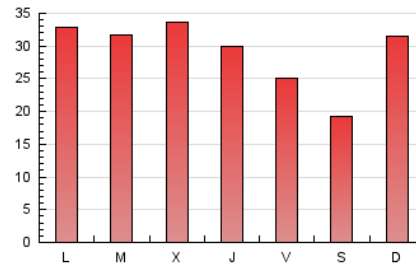

LAMARINAALTA.COM
Información en tiempo real

1. Cifras totales y promedios (Nacional)

MES - AÑO	NAVEGADORES UNICOS	VISITAS	PAGINAS
Mayo - 2026	34.582	51.551	89.115
PROMEDIO DIARIO	1.524	1.699	2.875
PROMEDIO LUNES-VIERNES	1.650	1.851	3.033
PROMEDIO SABADO-DOMINGO	1.259	1.380	2.542
PAGINAS / VISITAS	1,69		
DURACION MEDIA VISITAS	0:01:57		
TIEMPO INTERACCIÓN MEDIO	0:01:16		

2. Secciones (Nacional)

	PAGINAS	%
HOME	4.039	4,53 %
RESTO	85.076	95,47 %

3. Por día del mes (Nacional)

Día	N. únicos	Visitas	Páginas	Día	N. únicos	Visitas	Páginas	Día	N. únicos	Visitas	Páginas
1	1.116	1.226	2.039	11	2.447	2.762	5.180	21	2.520	2.742	4.039
2	915	1.036	1.592	12	2.181	2.491	4.466	22	2.025	2.232	3.564
3	855	950	1.506	13	1.900	2.117	3.696	23	1.086	1.188	1.863
4	949	1.081	1.694	14	1.503	1.719	3.081	24	1.201	1.303	1.965
5	1.247	1.417	2.381	15	1.169	1.314	2.430	25	1.391	1.580	2.884
6	2.071	2.307	3.158	16	966	1.076	1.863	26	1.165	1.292	1.964
7	1.878	2.099	2.922	17	1.129	1.248	1.836	27	1.109	1.217	1.894
8	1.428	1.597	2.339	18	1.594	1.804	3.364	28	1.146	1.287	1.918
9	1.361	1.487	2.259	19	1.952	2.145	3.861	29	1.215	1.372	2.144
10	2.665	2.829	8.391	20	2.648	3.061	4.679	30	1.270	1.382	2.059
								31	1.140	1.300	2.084

4. Gráficas (Nacional)

4.1 Por día de la semana (promedio)

N. únicos / Visitas (x 100)

Páginas (x 100)

4.2 Por franja horaria (promedio)

Visitas_ (x 1000)

Páginas (x 1000)

4.3 Por meses