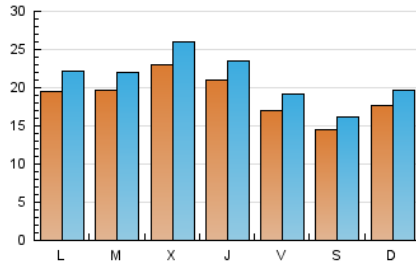

LAMARINAALTA.COM
Información en tiempo real

1. Cifras totales y promedios (Nacional e Internacional)

MES - AÑO	NAVEGADORES UNICOS	VISITAS	PAGINAS
Mayo - 2026	42.397	63.369	108.662
PROMEDIO DIARIO	1.867	2.096	3.505
PROMEDIO LUNES-VIERNES	1.989	2.242	3.656
PROMEDIO SABADO-DOMINGO	1.611	1.789	3.188
PAGINAS / VISITAS	1,67		
DURACION MEDIA VISITAS	0:01:54		
TIEMPO INTERACCIÓN MEDIO	0:01:13		

2. Secciones (Nacional e Internacional)

	PAGINAS	%
HOME	4.414	4.06 %
RESTO	104.248	95.94 %

3. Por día del mes (Nacional e Internacional)

Día	N. únicos	Visitas	Páginas	Día	N. únicos	Visitas	Páginas	Día	N. únicos	Visitas	Páginas
1	1.429	1.670	2.711	11	2.831	3.194	5.944	21	2.835	3.113	4.531
2	1.187	1.369	2.102	12	2.514	2.813	5.113	22	2.268	2.513	3.994
3	1.199	1.352	2.185	13	2.281	2.550	4.404	23	1.429	1.573	2.467
4	1.197	1.369	2.096	14	1.873	2.139	3.719	24	1.532	1.666	2.558
5	1.519	1.746	2.956	15	1.557	1.756	3.110	25	1.811	2.064	3.647
6	2.449	2.757	3.873	16	1.313	1.475	2.501	26	1.530	1.701	2.574
7	2.228	2.511	3.615	17	1.494	1.669	2.502	27	1.487	1.656	2.501
8	1.744	1.966	2.943	18	1.954	2.215	4.081	28	1.464	1.645	2.417
9	1.636	1.793	2.707	19	2.317	2.561	4.602	29	1.504	1.706	2.645
10	3.020	3.229	9.040	20	2.981	3.432	5.303	30	1.678	1.854	2.836
								31	1.626	1.907	2.985

4. Gráficas (Nacional e Internacional)

4.1 Por día de la semana (promedio)

N. únicos / Visitas (x 100)

Páginas (x 100)

4.2 Por franja horaria (promedio)

Visitas_ (x 1000)

Páginas (x 1000)

4.3 Por meses