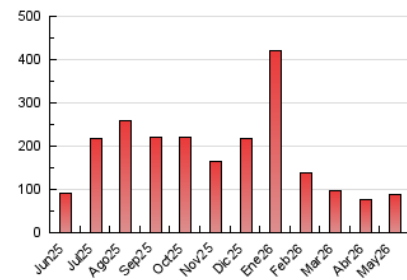

LAMARINAALTA.COM
Información en tiempo real

1. Cifras totales y promedios (Nacional)

MES - AÑO	NAVEGADORES UNICOS	VISITAS	PAGINAS
Mayo - 2026	34.582	51.551	89.115
PROMEDIO DIARIO	1.524	1.699	2.875
PROMEDIO LUNES-VIERNES	1.650	1.851	3.033
PROMEDIO SABADO-DOMINGO	1.259	1.380	2.542
PAGINAS / VISITAS	1,69		
DURACION MEDIA VISITAS	0:01:57		
TIEMPO INTERACCIÓN MEDIO	0:01:16		

2. Secciones (Nacional)

	PAGINAS	%
HOME	4.039	4,53 %
RESTO	85.076	95,47 %

3. Por día del mes (Nacional)

Día	N. únicos	Visitas	Páginas	Día	N. únicos	Visitas	Páginas	Día	N. únicos	Visitas	Páginas
1	1.116	1.226	2.039	11	2.447	2.762	5.180	21	2.520	2.742	4.039
2	915	1.036	1.592	12	2.181	2.491	4.466	22	2.025	2.232	3.564
3	855	950	1.506	13	1.900	2.117	3.696	23	1.086	1.188	1.863
4	949	1.081	1.694	14	1.503	1.719	3.081	24	1.201	1.303	1.965
5	1.247	1.417	2.381	15	1.169	1.314	2.430	25	1.391	1.580	2.884
6	2.071	2.307	3.158	16	966	1.076	1.863	26	1.165	1.292	1.964
7	1.878	2.099	2.922	17	1.129	1.248	1.836	27	1.109	1.217	1.894
8	1.428	1.597	2.339	18	1.594	1.804	3.364	28	1.146	1.287	1.918
9	1.361	1.487	2.259	19	1.952	2.145	3.861	29	1.215	1.372	2.144
10	2.665	2.829	8.391	20	2.648	3.061	4.679	30	1.270	1.382	2.059
								31	1.140	1.300	2.084

4. Gráficas (Nacional)

4.1 Por día de la semana (promedio)

N. únicos / Visitas (x 100)

Páginas (x 100)

4.2 Por franja horaria (promedio)

Visitas_ (x 1000)

Páginas (x 1000)

4.3 Por meses

N. únicos / Visitas (x 1000)

Páginas (x 1000)

5. Observaciones

Este Medio Electrónico de Comunicación ha sido medido por la herramienta Google Analytics de Google (GA4).

6. Definiciones básicas (Para más información ver Normas Técnicas para el Control de los Medios Electrónicos de Comunicación)