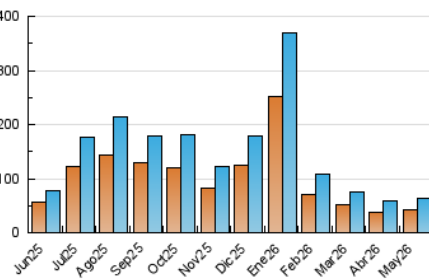

4.3 Por meses

N. únicos / Visitas (x 1000)