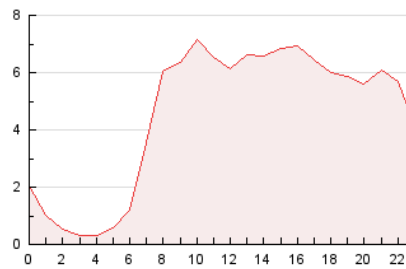

2. Secciones (Nacional e Internacional)

	PAGINAS	%
HOME	4.414	4.06 %
RESTO	104.248	95.94 %

3. Por día del mes (Nacional e Internacional)

Día	N. únicos	Visitas	Páginas	Día	N. únicos	Visitas	Páginas	Día	N. únicos	Visitas	Páginas
1	1.429	1.670	2.711	11	2.831	3.194	5.944	21	2.835	3.113	4.531
2	1.187	1.369	2.102	12	2.514	2.813	5.113	22	2.268	2.513	3.994
3	1.199	1.352	2.185	13	2.281	2.550	4.404	23	1.429	1.573	2.467
4	1.197	1.369	2.096	14	1.873	2.139	3.719	24	1.532	1.666	2.558
5	1.519	1.746	2.956	15	1.557	1.756	3.110	25	1.811	2.064	3.647
6	2.449	2.757	3.873	16	1.313	1.475	2.501	26	1.530	1.701	2.574
7	2.228	2.511	3.615	17	1.494	1.669	2.502	27	1.487	1.656	2.501
8	1.744	1.966	2.943	18	1.954	2.215	4.081	28	1.464	1.645	2.417
9	1.636	1.793	2.707	19	2.317	2.561	4.602	29	1.504	1.706	2.645
10	3.020	3.229	9.040	20	2.981	3.432	5.303	30	1.678	1.854	2.836
								31	1.626	1.907	2.985

4. Gráficas (Nacional e Internacional)

4.1 Por día de la semana (promedio)

N. únicos / Visitas (x 100)

Páginas (x 100)

4.2 Por franja horaria (promedio)

Visitas_ (x 1000)

Páginas (x 1000)

4.3 Por meses