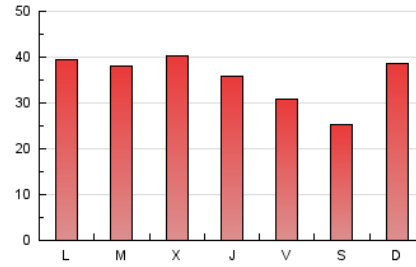

LAMARINAALTA.COM
Información en tiempo real

1. Cifras totales y promedios (Nacional e Internacional)

MES - AÑO	NAVEGADORES UNICOS	VISITAS	PAGINAS
Mayo - 2026	42.397	63.369	108.662
PROMEDIO DIARIO	1.867	2.096	3.505
PROMEDIO LUNES-VIERNES	1.989	2.242	3.656
PROMEDIO SABADO-DOMINGO	1.611	1.789	3.188
PAGINAS / VISITAS	1,67		
DURACION MEDIA VISITAS	0:01:54		
TIEMPO INTERACCIÓN MEDIO	0:01:13		

2. Secciones (Nacional e Internacional)

	PAGINAS	%
HOME	4.414	4.06 %
RESTO	104.248	95.94 %

3. Por día del mes (Nacional e Internacional)

Día	N. únicos	Visitas	Páginas	Día	N. únicos	Visitas	Páginas	Día	N. únicos	Visitas	Páginas
1	1.429	1.670	2.711	11	2.831	3.194	5.944	21	2.835	3.113	4.531
2	1.187	1.369	2.102	12	2.514	2.813	5.113	22	2.268	2.513	3.994
3	1.199	1.352	2.185	13	2.281	2.550	4.404	23	1.429	1.573	2.467
4	1.197	1.369	2.096	14	1.873	2.139	3.719	24	1.532	1.666	2.558
5	1.519	1.746	2.956	15	1.557	1.756	3.110	25	1.811	2.064	3.647
6	2.449	2.757	3.873	16	1.313	1.475	2.501	26	1.530	1.701	2.574
7	2.228	2.511	3.615	17	1.494	1.669	2.502	27	1.487	1.656	2.501
8	1.744	1.966	2.943	18	1.954	2.215	4.081	28	1.464	1.645	2.417
9	1.636	1.793	2.707	19	2.317	2.561	4.602	29	1.504	1.706	2.645
10	3.020	3.229	9.040	20	2.981	3.432	5.303	30	1.678	1.854	2.836
								31	1.626	1.907	2.985

4. Gráficas (Nacional e Internacional)

4.1 Por día de la semana (promedio)

N. únicos / Visitas (x 100)

Páginas (x 100)

4.2 Por franja horaria (promedio)

Visitas_ (x 1000)

Páginas (x 1000)

4.3 Por meses