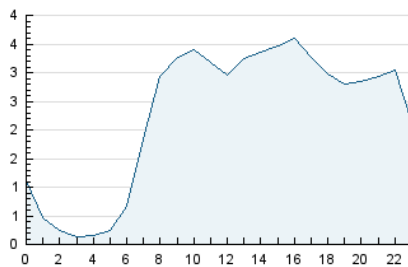

2. Secciones (Nacional)

	PAGINAS	%
HOME	4.039	4,53 %
RESTO	85.076	95,47 %

3. Por día del mes (Nacional)

Día	N. únicos	Visitas	Páginas	Día	N. únicos	Visitas	Páginas	Día	N. únicos	Visitas	Páginas
1	1.116	1.226	2.039	11	2.447	2.762	5.180	21	2.520	2.742	4.039
2	915	1.036	1.592	12	2.181	2.491	4.466	22	2.025	2.232	3.564
3	855	950	1.506	13	1.900	2.117	3.696	23	1.086	1.188	1.863
4	949	1.081	1.694	14	1.503	1.719	3.081	24	1.201	1.303	1.965
5	1.247	1.417	2.381	15	1.169	1.314	2.430	25	1.391	1.580	2.884
6	2.071	2.307	3.158	16	966	1.076	1.863	26	1.165	1.292	1.964
7	1.878	2.099	2.922	17	1.129	1.248	1.836	27	1.109	1.217	1.894
8	1.428	1.597	2.339	18	1.594	1.804	3.364	28	1.146	1.287	1.918
9	1.361	1.487	2.259	19	1.952	2.145	3.861	29	1.215	1.372	2.144
10	2.665	2.829	8.391	20	2.648	3.061	4.679	30	1.270	1.382	2.059
								31	1.140	1.300	2.084

4. Gráficas (Nacional)

4.1 Por día de la semana (promedio)

N. únicos / Visitas (x 100)

Páginas (x 100)

4.2 Por franja horaria (promedio)

Visitas_ (x 1000)

Páginas (x 1000)

4.3 Por meses