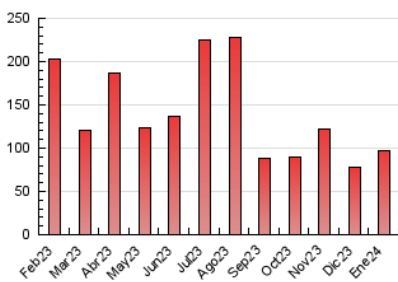

LAMARINAALTA.COM
Información en tiempo real

1. Cifras totales y promedios (Nacional)

MES - AÑO	NAVEGADORES UNICOS	VISITAS	PAGINAS
Enero - 2024	37.144	55.871	96.549
PROMEDIO DIARIO	1.655	1.802	3.114
PROMEDIO LUNES-VIERNES	1.478	1.622	2.816
PROMEDIO SABADO-DOMINGO	2.165	2.320	3.973
PAGINAS / VISITAS	1,73		
DURACION MEDIA VISITAS	0:01:42		
TIEMPO INTERACCIÓN MEDIO	0:01:03		

2. Secciones (Nacional)

	PAGINAS	%
HOME	3.764	3.90 %
RESTO	92.785	96.10 %

3. Por día del mes (Nacional)

Día	N. únicos	Visitas	Páginas	Día	N. únicos	Visitas	Páginas	Día	N. únicos	Visitas	Páginas
1	2.126	2.281	3.777	11	1.592	1.717	2.648	21	2.394	2.580	6.272
2	894	980	1.652	12	1.176	1.292	2.135	22	1.564	1.714	5.212
3	723	815	1.339	13	1.408	1.515	2.195	23	1.562	1.761	3.733
4	690	776	1.327	14	2.840	3.025	4.487	24	1.218	1.378	2.603
5	1.902	2.061	2.978	15	2.571	2.751	3.937	25	983	1.109	1.955
6	2.323	2.518	4.483	16	2.134	2.317	3.231	26	1.049	1.164	2.271
7	979	1.052	1.897	17	1.411	1.551	2.573	27	1.795	1.967	3.445
8	1.336	1.473	2.970	18	1.653	1.816	2.899	28	4.266	4.462	6.601
9	852	941	1.741	19	1.322	1.462	2.410	29	2.129	2.330	4.309
10	1.453	1.611	2.488	20	1.317	1.442	2.402	30	1.371	1.512	2.971
								31	2.273	2.498	3.608

4. Gráficas (Nacional)

4.1 Por día de la semana (promedio)

N. únicos / Visitas (x 100)

Páginas (x 100)

4.2 Por franja horaria (promedio)

Visitas_ (x 1000)

Páginas (x 1000)

4.3 Por meses

N. únicos / Visitas (x 1000)

Páginas (x 1000)

5. Observaciones

Este Medio Electrónico de Comunicación ha sido medido por la herramienta Google Analytics de Google (GA4)

6. Definiciones básicas (Para más información ver Normas Técnicas para el Control de los Medios Electrónicos de Comunicación)