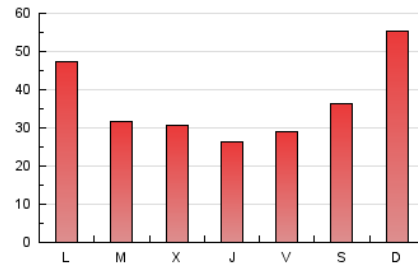

LAMARINAALTA.COM
Información en tiempo real

1. Cifras totales y promedios (Nacional e Internacional)

MES - AÑO	NAVEGADORES UNICOS	VISITAS	PAGINAS
Enero - 2024	45.985	65.547	113.820
PROMEDIO DIARIO	1.939	2.114	3.672
PROMEDIO LUNES-VIERNES	1.754	1.930	3.352
PROMEDIO SABADO-DOMINGO	2.471	2.645	4.591
PAGINAS / VISITAS	1,74		
DURACION MEDIA VISITAS	0:01:44		
TIEMPO INTERACCIÓN MEDIO	0:01:04		

2. Secciones (Nacional e Internacional)

	PAGINAS	%
HOME	4.087	3.59 %
RESTO	109.733	96.41 %

3. Por día del mes (Nacional e Internacional)

Día	N. únicos	Visitas	Páginas	Día	N. únicos	Visitas	Páginas	Día	N. únicos	Visitas	Páginas
1	2.402	2.585	4.264	11	1.900	2.051	3.150	21	2.753	2.906	6.996
2	979	1.071	1.773	12	1.456	1.597	2.617	22	1.859	2.037	5.781
3	787	882	1.440	13	1.697	1.829	2.793	23	1.865	2.086	4.282
4	766	860	1.468	14	3.347	3.579	5.671	24	1.538	1.742	3.171
5	2.004	2.170	3.144	15	3.131	3.381	5.359	25	1.280	1.443	2.545
6	2.459	2.670	4.695	16	2.590	2.830	4.180	26	1.356	1.517	2.912
7	1.098	1.185	2.103	17	1.735	1.928	3.235	27	2.148	2.363	4.151
8	1.423	1.568	3.139	18	1.940	2.127	3.409	28	4.676	4.881	7.421
9	972	1.067	1.949	19	1.593	1.762	2.953	29	2.565	2.818	5.173
10	1.771	1.972	3.147	20	1.586	1.748	2.899	30	1.746	1.927	3.656
								31	2.676	2.965	4.344

4. Gráficas (Nacional e Internacional)

4.1 Por día de la semana (promedio)

N. únicos / Visitas (x 100)

Páginas (x 100)

4.2 Por franja horaria (promedio)

Visitas_ (x 1000)

Páginas (x 1000)

4.3 Por meses