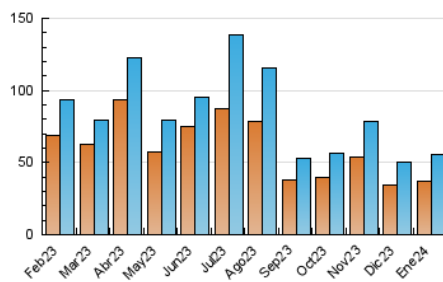

4.3 Por meses

N. únicos / Visitas (x 1000)