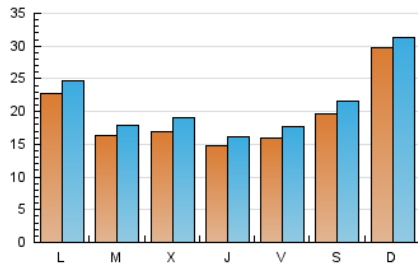

LAMARINAALTA.COM
Información en tiempo real

1. Cifras totales y promedios (Nacional e Internacional)

MES - AÑO	NAVEGADORES UNICOS	VISITAS	PAGINAS
Enero - 2024	45.985	65.547	113.820
PROMEDIO DIARIO	1.939	2.114	3.672
PROMEDIO LUNES-VIERNES	1.754	1.930	3.352
PROMEDIO SABADO-DOMINGO	2.471	2.645	4.591
PAGINAS / VISITAS	1,74		
DURACION MEDIA VISITAS	0:01:44		
TIEMPO INTERACCIÓN MEDIO	0:01:04		

2. Secciones (Nacional e Internacional)

	PAGINAS	%
HOME	4.087	3.59 %
RESTO	109.733	96.41 %

3. Por día del mes (Nacional e Internacional)

Día	N. únicos	Visitas	Páginas	Día	N. únicos	Visitas	Páginas	Día	N. únicos	Visitas	Páginas
1	2.402	2.585	4.264	11	1.900	2.051	3.150	21	2.753	2.906	6.996
2	979	1.071	1.773	12	1.456	1.597	2.617	22	1.859	2.037	5.781
3	787	882	1.440	13	1.697	1.829	2.793	23	1.865	2.086	4.282
4	766	860	1.468	14	3.347	3.579	5.671	24	1.538	1.742	3.171
5	2.004	2.170	3.144	15	3.131	3.381	5.359	25	1.280	1.443	2.545
6	2.459	2.670	4.695	16	2.590	2.830	4.180	26	1.356	1.517	2.912
7	1.098	1.185	2.103	17	1.735	1.928	3.235	27	2.148	2.363	4.151
8	1.423	1.568	3.139	18	1.940	2.127	3.409	28	4.676	4.881	7.421
9	972	1.067	1.949	19	1.593	1.762	2.953	29	2.565	2.818	5.173
10	1.771	1.972	3.147	20	1.586	1.748	2.899	30	1.746	1.927	3.656
								31	2.676	2.965	4.344

4. Gráficas (Nacional e Internacional)

4.1 Por día de la semana (promedio)

N. únicos / Visitas (x 100)

Páginas (x 100)

4.2 Por franja horaria (promedio)

Visitas_ (x 1000)

Páginas (x 1000)

4.3 Por meses