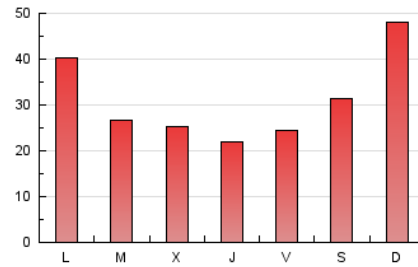

LAMARINAALTA.COM
Información en tiempo real

1. Cifras totales y promedios (Nacional)

MES - AÑO	NAVEGADORES UNICOS	VISITAS	PAGINAS
Enero - 2024	37.144	55.871	96.549
PROMEDIO DIARIO	1.655	1.802	3.114
PROMEDIO LUNES-VIERNES	1.478	1.622	2.816
PROMEDIO SABADO-DOMINGO	2.165	2.320	3.973
PAGINAS / VISITAS	1,73		
DURACION MEDIA VISITAS	0:01:42		
TIEMPO INTERACCIÓN MEDIO	0:01:03		

2. Secciones (Nacional)

	PAGINAS	%
HOME	3.764	3.90 %
RESTO	92.785	96.10 %

3. Por día del mes (Nacional)

Día	N. únicos	Visitas	Páginas	Día	N. únicos	Visitas	Páginas	Día	N. únicos	Visitas	Páginas
1	2.126	2.281	3.777	11	1.592	1.717	2.648	21	2.394	2.580	6.272
2	894	980	1.652	12	1.176	1.292	2.135	22	1.564	1.714	5.212
3	723	815	1.339	13	1.408	1.515	2.195	23	1.562	1.761	3.733
4	690	776	1.327	14	2.840	3.025	4.487	24	1.218	1.378	2.603
5	1.902	2.061	2.978	15	2.571	2.751	3.937	25	983	1.109	1.955
6	2.323	2.518	4.483	16	2.134	2.317	3.231	26	1.049	1.164	2.271
7	979	1.052	1.897	17	1.411	1.551	2.573	27	1.795	1.967	3.445
8	1.336	1.473	2.970	18	1.653	1.816	2.899	28	4.266	4.462	6.601
9	852	941	1.741	19	1.322	1.462	2.410	29	2.129	2.330	4.309
10	1.453	1.611	2.488	20	1.317	1.442	2.402	30	1.371	1.512	2.971
								31	2.273	2.498	3.608

4. Gráficas (Nacional)

4.1 Por día de la semana (promedio)

N. únicos / Visitas (x 100)

Páginas (x 100)

4.2 Por franja horaria (promedio)

Visitas_ (x 1000)

Páginas (x 1000)

4.3 Por meses