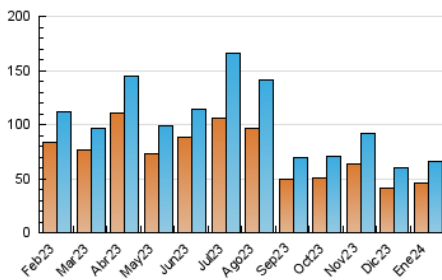

4.3 Por meses

N. únicos / Visitas (x 1000)