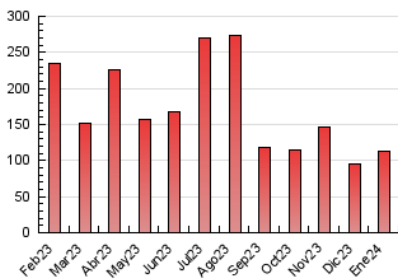

Páginas (x 1000)