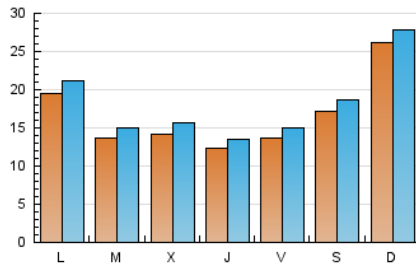

LAMARINAALTA.COM
Información en tiempo real

1. Cifras totales y promedios (Nacional)

MES - AÑO	NAVEGADORES UNICOS	VISITAS	PAGINAS
Enero - 2024	37.144	55.871	96.549
PROMEDIO DIARIO	1.655	1.802	3.114
PROMEDIO LUNES-VIERNES	1.478	1.622	2.816
PROMEDIO SABADO-DOMINGO	2.165	2.320	3.973
PAGINAS / VISITAS	1,73		
DURACION MEDIA VISITAS	0:01:42		
TIEMPO INTERACCIÓN MEDIO	0:01:03		

2. Secciones (Nacional)

	PAGINAS	%
HOME	3.764	3.90 %
RESTO	92.785	96.10 %

3. Por día del mes (Nacional)

Día	N. únicos	Visitas	Páginas	Día	N. únicos	Visitas	Páginas	Día	N. únicos	Visitas	Páginas
1	2.126	2.281	3.777	11	1.592	1.717	2.648	21	2.394	2.580	6.272
2	894	980	1.652	12	1.176	1.292	2.135	22	1.564	1.714	5.212
3	723	815	1.339	13	1.408	1.515	2.195	23	1.562	1.761	3.733
4	690	776	1.327	14	2.840	3.025	4.487	24	1.218	1.378	2.603
5	1.902	2.061	2.978	15	2.571	2.751	3.937	25	983	1.109	1.955
6	2.323	2.518	4.483	16	2.134	2.317	3.231	26	1.049	1.164	2.271
7	979	1.052	1.897	17	1.411	1.551	2.573	27	1.795	1.967	3.445
8	1.336	1.473	2.970	18	1.653	1.816	2.899	28	4.266	4.462	6.601
9	852	941	1.741	19	1.322	1.462	2.410	29	2.129	2.330	4.309
10	1.453	1.611	2.488	20	1.317	1.442	2.402	30	1.371	1.512	2.971
								31	2.273	2.498	3.608

4. Gráficas (Nacional)

4.1 Por día de la semana (promedio)

N. únicos / Visitas (x 100)

Páginas (x 100)

4.2 Por franja horaria (promedio)

Visitas_ (x 1000)

Páginas (x 1000)

4.3 Por meses