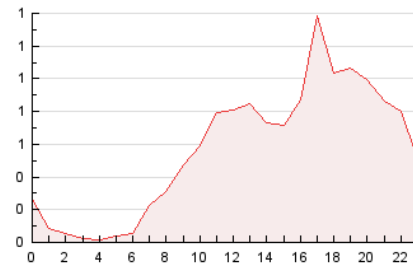

### 3. Por día del mes (Nacional e Internacional)

Día	N. únicos	Visitas	Páginas	Día	N. únicos	Visitas	Páginas	Día	N. únicos	Visitas	Páginas
1	329	530	981	11	506	688	1.263	21	336	384	507
2	116	126	220	12	392	558	906	22	161	186	262
3	84	89	130	13	220	281	558	23	202	231	310
4	69	79	107	14	206	241	410	24	270	304	426
5	86	100	181	15	99	115	220	25	178	212	303
6	74	89	125	16	356	404	569	26	104	124	227
7	155	169	308	17	246	282	385	27	328	350	528
8	156	171	273	18	137	154	206	28	348	367	490
9	344	391	611	19	107	121	188	29	515	563	712
10	288	333	532	20	632	726	949	30	167	187	287
								31	215	240	377

4. Gráficas (Nacional e Internacional)

4.1 Por día de la semana (promedio)

N. únicos / Visitas (x 100)

Páginas (x 100)

4.2 Por franja horaria (promedio)

Visitas\_ (x 1000)

Páginas (x 1000)

4.3 Por meses