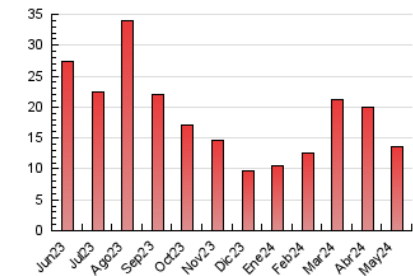

### 3. Por día del mes (Nacional e Internacional)

Día	N. únicos	Visitas	Páginas	Día	N. únicos	Visitas	Páginas	Día	N. únicos	Visitas	Páginas
1	329	530	981	11	506	688	1.263	21	336	384	507
2	116	126	220	12	392	558	906	22	161	186	262
3	84	89	130	13	220	281	558	23	202	231	310
4	69	79	107	14	206	241	410	24	270	304	426
5	86	100	181	15	99	115	220	25	178	212	303
6	74	89	125	16	356	404	569	26	104	124	227
7	155	169	308	17	246	282	385	27	328	350	528
8	156	171	273	18	137	154	206	28	348	367	490
9	344	391	611	19	107	121	188	29	515	563	712
10	288	333	532	20	632	726	949	30	167	187	287
								31	215	240	377

4. Gráficas (Nacional e Internacional)

4.1 Por día de la semana (promedio)

N. únicos / Visitas (x 100)

Páginas (x 100)

4.2 Por franja horaria (promedio)

Visitas\_ (x 1000)

Páginas (x 1000)

4.3 Por meses

N. únicos / Visitas (x 1000)

Páginas (x 1000)