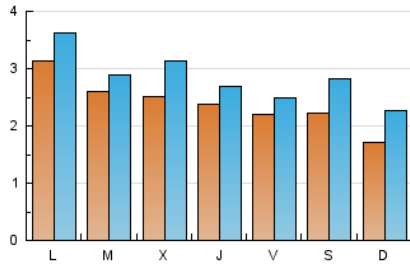

4. Gráficas (Nacional e Internacional)

4.1 Por día de la semana (promedio)

N. únicos / Visitas (x 100)