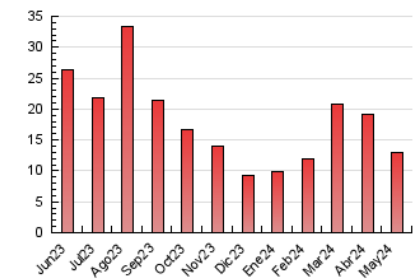

#### 3. Por día del mes (Nacional)

Día	N. únicos	Visitas	Páginas	Día	N. únicos	Visitas	Páginas	Día	N. únicos	Visitas	Páginas
<b>1</b>	320	519	970	<b>11</b>	478	635	1.166	<b>21</b>	327	375	499
<b>2</b>	109	119	211	<b>12</b>	368	521	856	<b>22</b>	157	182	256
<b>3</b>	77	82	125	<b>13</b>	206	261	536	<b>23</b>	197	225	302
<b>4</b>	63	72	100	<b>14</b>	189	219	389	<b>24</b>	257	291	416
<b>5</b>	82	96	178	<b>15</b>	94	110	217	<b>25</b>	171	205	295
<b>6</b>	70	85	120	<b>16</b>	332	380	547	<b>26</b>	100	120	223
<b>7</b>	142	156	297	<b>17</b>	230	266	370	<b>27</b>	312	334	514
<b>8</b>	133	147	256	<b>18</b>	126	142	196	<b>28</b>	328	346	474
<b>9</b>	320	367	587	<b>19</b>	97	110	176	<b>29</b>	497	545	698
<b>10</b>	269	314	509	<b>20</b>	622	716	942	<b>30</b>	160	180	281
								<b>31</b>	206	230	353

##### 4.1 Por día de la semana (promedio)

N. únicos / Visitas (x 100)

Páginas (x 100)

##### 4.2 Por franja horaria (promedio)

Visitas\_ (x 1000)

Páginas (x 1000)

##### 4.3 Por meses

N. únicos / Visitas (x 1000)

Páginas (x 1000)