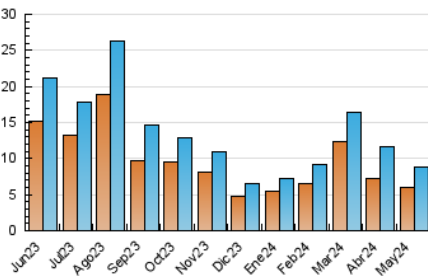

### 3. Por día del mes (Nacional e Internacional)

Día	N. únicos	Visitas	Páginas	Día	N. únicos	Visitas	Páginas	Día	N. únicos	Visitas	Páginas
1	329	530	981	11	506	688	1.263	21	336	384	507
2	116	126	220	12	392	558	906	22	161	186	262
3	84	89	130	13	220	281	558	23	202	231	310
4	69	79	107	14	206	241	410	24	270	304	426
5	86	100	181	15	99	115	220	25	178	212	303
6	74	89	125	16	356	404	569	26	104	124	227
7	155	169	308	17	246	282	385	27	328	350	528
8	156	171	273	18	137	154	206	28	348	367	490
9	344	391	611	19	107	121	188	29	515	563	712
10	288	333	532	20	632	726	949	30	167	187	287
								31	215	240	377

4. Gráficas (Nacional e Internacional)

4.1 Por día de la semana (promedio)

N. únicos / Visitas (x 100)

Páginas (x 100)

4.2 Por franja horaria (promedio)

Visitas\_ (x 1000)

Páginas (x 1000)

4.3 Por meses

N. únicos / Visitas (x 1000)

Páginas (x 1000)