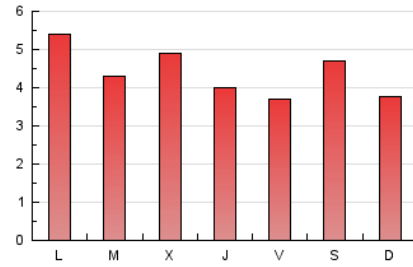

### 3. Por día del mes (Nacional e Internacional)

Día	N. únicos	Visitas	Páginas	Día	N. únicos	Visitas	Páginas	Día	N. únicos	Visitas	Páginas
1	329	530	981	11	506	688	1.263	21	336	384	507
2	116	126	220	12	392	558	906	22	161	186	262
3	84	89	130	13	220	281	558	23	202	231	310
4	69	79	107	14	206	241	410	24	270	304	426
5	86	100	181	15	99	115	220	25	178	212	303
6	74	89	125	16	356	404	569	26	104	124	227
7	155	169	308	17	246	282	385	27	328	350	528
8	156	171	273	18	137	154	206	28	348	367	490
9	344	391	611	19	107	121	188	29	515	563	712
10	288	333	532	20	632	726	949	30	167	187	287
								31	215	240	377

4. Gráficas (Nacional e Internacional)

4.1 Por día de la semana (promedio)

N. únicos / Visitas (x 100)

Páginas (x 100)

4.2 Por franja horaria (promedio)

Visitas\_ (x 1000)

Páginas (x 1000)

4.3 Por meses