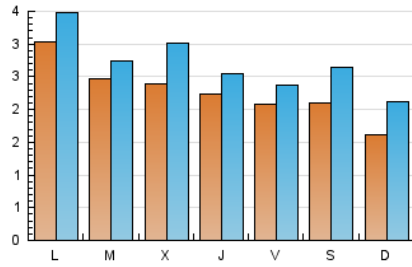

4. Gráficas (Nacional)

4.1 Por día de la semana (promedio)

N. únicos / Visitas (x 100)