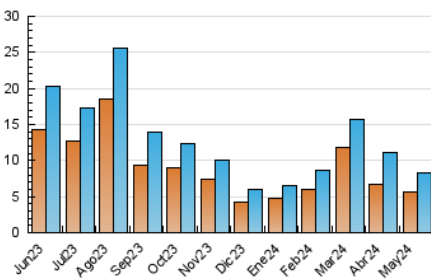

#### 3. Por día del mes (Nacional)

Día	N. únicos	Visitas	Páginas	Día	N. únicos	Visitas	Páginas	Día	N. únicos	Visitas	Páginas
<b>1</b>	320	519	970	<b>11</b>	478	635	1.166	<b>21</b>	327	375	499
<b>2</b>	109	119	211	<b>12</b>	368	521	856	<b>22</b>	157	182	256
<b>3</b>	77	82	125	<b>13</b>	206	261	536	<b>23</b>	197	225	302
<b>4</b>	63	72	100	<b>14</b>	189	219	389	<b>24</b>	257	291	416
<b>5</b>	82	96	178	<b>15</b>	94	110	217	<b>25</b>	171	205	295
<b>6</b>	70	85	120	<b>16</b>	332	380	547	<b>26</b>	100	120	223
<b>7</b>	142	156	297	<b>17</b>	230	266	370	<b>27</b>	312	334	514
<b>8</b>	133	147	256	<b>18</b>	126	142	196	<b>28</b>	328	346	474
<b>9</b>	320	367	587	<b>19</b>	97	110	176	<b>29</b>	497	545	698
<b>10</b>	269	314	509	<b>20</b>	622	716	942	<b>30</b>	160	180	281
								<b>31</b>	206	230	353

##### 4.1 Por día de la semana (promedio)

N. únicos / Visitas (x 100)

Páginas (x 100)

##### 4.2 Por franja horaria (promedio)

Visitas\_ (x 1000)

Páginas (x 1000)

##### 4.3 Por meses

N. únicos / Visitas (x 1000)

Páginas (x 1000)