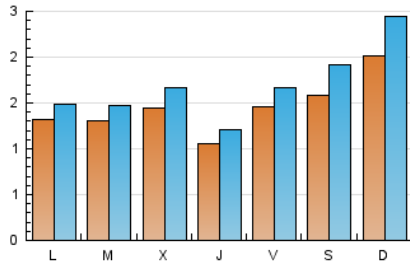

4. Gráficas (Nacional e Internacional)

4.1 Por día de la semana (promedio)

N. únicos / Visitas (x 100)