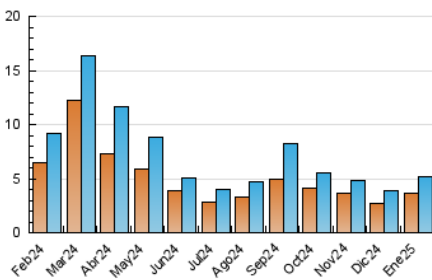

### 3. Por día del mes (Nacional e Internacional)

Día	N. únicos	Visitas	Páginas	Día	N. únicos	Visitas	Páginas	Día	N. únicos	Visitas	Páginas
1	48	54	62	11	98	109	168	21	120	135	191
2	53	66	91	12	92	102	116	22	75	82	110
3	65	67	100	13	107	123	198	23	146	169	286
4	390	489	834	14	92	110	153	24	77	83	122
5	554	685	1.173	15	71	85	133	25	50	57	80
6	129	154	257	16	95	106	155	26	79	95	125
7	108	119	245	17	175	213	253	27	199	219	359
8	84	95	200	18	98	109	160	28	200	225	387
9	58	67	104	19	81	95	178	29	443	521	728
10	156	167	292	20	92	101	173	30	179	199	304
								31	258	304	421

#### 4.1 Por día de la semana (promedio)

N. únicos / Visitas (x 100)

Páginas (x 100)

#### 4.2 Por franja horaria (promedio)

Visitas\_ (x 1000)

Páginas (x 1000)

#### 4.3 Por meses

N. únicos / Visitas (x 1000)

Páginas (x 1000)