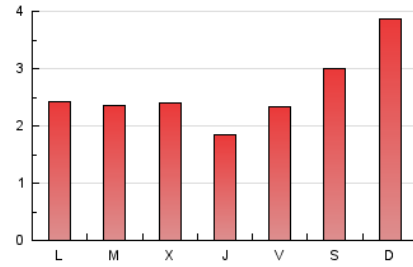

#### 2. Secciones (Nacional)

	PAGINAS	%
<b>HOME</b>	2.963	37.24 %
<b>RESTO</b>	4.993	62.76 %

#### 3. Por día del mes (Nacional)

Día	N. únicos	Visitas	Páginas	Día	N. únicos	Visitas	Páginas	Día	N. únicos	Visitas	Páginas
<b>1</b>	47	53	61	<b>11</b>	92	102	155	<b>21</b>	109	124	175
<b>2</b>	50	63	89	<b>12</b>	88	98	114	<b>22</b>	71	78	109
<b>3</b>	63	65	98	<b>13</b>	101	117	189	<b>23</b>	142	164	281
<b>4</b>	383	480	815	<b>14</b>	89	106	147	<b>24</b>	76	82	121
<b>5</b>	533	660	1.139	<b>15</b>	67	81	127	<b>25</b>	48	55	78
<b>6</b>	128	152	253	<b>16</b>	92	103	152	<b>26</b>	76	92	122
<b>7</b>	105	116	242	<b>17</b>	174	212	252	<b>27</b>	199	219	359
<b>8</b>	79	90	195	<b>18</b>	95	106	157	<b>28</b>	189	214	376
<b>9</b>	58	67	104	<b>19</b>	76	90	173	<b>29</b>	434	508	712
<b>10</b>	152	163	289	<b>20</b>	88	97	169	<b>30</b>	172	190	294
								<b>31</b>	248	294	409

4. Gráficas (Nacional)

4.1 Por día de la semana (promedio)

N. únicos / Visitas (x 100)

Páginas (x 100)

4.2 Por franja horaria (promedio)

Visitas\_ (x 1000)

Páginas (x 1000)

4.3 Por meses