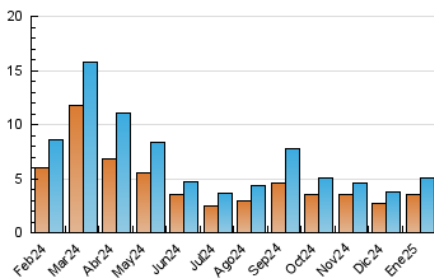

#### 3. Por día del mes (Nacional)

Día	N. únicos	Visitas	Páginas	Día	N. únicos	Visitas	Páginas	Día	N. únicos	Visitas	Páginas
<b>1</b>	47	53	61	<b>11</b>	92	102	155	<b>21</b>	109	124	175
<b>2</b>	50	63	89	<b>12</b>	88	98	114	<b>22</b>	71	78	109
<b>3</b>	63	65	98	<b>13</b>	101	117	189	<b>23</b>	142	164	281
<b>4</b>	383	480	815	<b>14</b>	89	106	147	<b>24</b>	76	82	121
<b>5</b>	533	660	1.139	<b>15</b>	67	81	127	<b>25</b>	48	55	78
<b>6</b>	128	152	253	<b>16</b>	92	103	152	<b>26</b>	76	92	122
<b>7</b>	105	116	242	<b>17</b>	174	212	252	<b>27</b>	199	219	359
<b>8</b>	79	90	195	<b>18</b>	95	106	157	<b>28</b>	189	214	376
<b>9</b>	58	67	104	<b>19</b>	76	90	173	<b>29</b>	434	508	712
<b>10</b>	152	163	289	<b>20</b>	88	97	169	<b>30</b>	172	190	294
								<b>31</b>	248	294	409

4. Gráficas (Nacional)

4.1 Por día de la semana (promedio)

N. únicos / Visitas (x 100)

Páginas (x 100)

4.2 Por franja horaria (promedio)

Visitas\_ (x 1000)

Páginas (x 1000)

4.3 Por meses

N. únicos / Visitas (x 1000)

Páginas (x 1000)