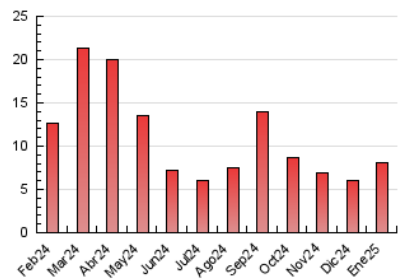

### 3. Por día del mes (Nacional e Internacional)

Día	N. únicos	Visitas	Páginas	Día	N. únicos	Visitas	Páginas	Día	N. únicos	Visitas	Páginas
1	48	54	62	11	98	109	168	21	120	135	191
2	53	66	91	12	92	102	116	22	75	82	110
3	65	67	100	13	107	123	198	23	146	169	286
4	390	489	834	14	92	110	153	24	77	83	122
5	554	685	1.173	15	71	85	133	25	50	57	80
6	129	154	257	16	95	106	155	26	79	95	125
7	108	119	245	17	175	213	253	27	199	219	359
8	84	95	200	18	98	109	160	28	200	225	387
9	58	67	104	19	81	95	178	29	443	521	728
10	156	167	292	20	92	101	173	30	179	199	304
								31	258	304	421

#### 4.1 Por día de la semana (promedio)

N. únicos / Visitas (x 100)

Páginas (x 100)

#### 4.2 Por franja horaria (promedio)

Visitas\_ (x 1000)

Páginas (x 1000)

#### 4.3 Por meses

N. únicos / Visitas (x 1000)

Páginas (x 1000)