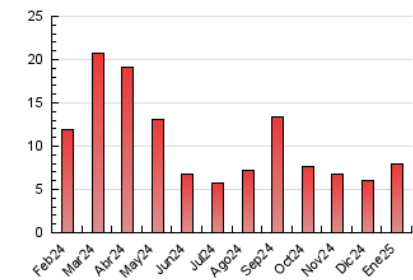

#### 3. Por día del mes (Nacional)

Día	N. únicos	Visitas	Páginas	Día	N. únicos	Visitas	Páginas	Día	N. únicos	Visitas	Páginas
<b>1</b>	47	53	61	<b>11</b>	92	102	155	<b>21</b>	109	124	175
<b>2</b>	50	63	89	<b>12</b>	88	98	114	<b>22</b>	71	78	109
<b>3</b>	63	65	98	<b>13</b>	101	117	189	<b>23</b>	142	164	281
<b>4</b>	383	480	815	<b>14</b>	89	106	147	<b>24</b>	76	82	121
<b>5</b>	533	660	1.139	<b>15</b>	67	81	127	<b>25</b>	48	55	78
<b>6</b>	128	152	253	<b>16</b>	92	103	152	<b>26</b>	76	92	122
<b>7</b>	105	116	242	<b>17</b>	174	212	252	<b>27</b>	199	219	359
<b>8</b>	79	90	195	<b>18</b>	95	106	157	<b>28</b>	189	214	376
<b>9</b>	58	67	104	<b>19</b>	76	90	173	<b>29</b>	434	508	712
<b>10</b>	152	163	289	<b>20</b>	88	97	169	<b>30</b>	172	190	294
								<b>31</b>	248	294	409

4. Gráficas (Nacional)

4.1 Por día de la semana (promedio)

N. únicos / Visitas (x 100)

Páginas (x 100)

4.2 Por franja horaria (promedio)

Visitas\_ (x 1000)

Páginas (x 1000)

4.3 Por meses

N. únicos / Visitas (x 1000)

Páginas (x 1000)