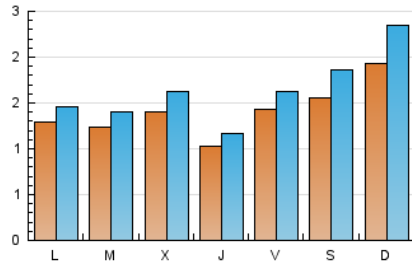

4. Gráficas (Nacional)

4.1 Por día de la semana (promedio)

N. únicos / Visitas (x 100)