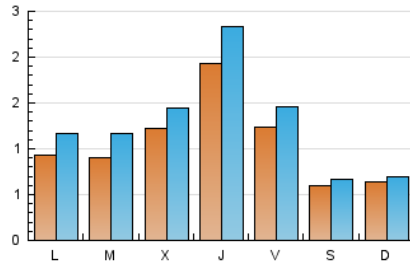

4. Gráficas (Nacional)

4.1 Por día de la semana (promedio)

N. únicos / Visitas (x 100)