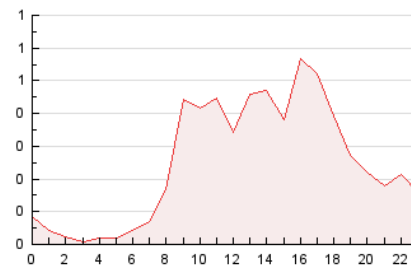

#### 3. Por día del mes (Nacional)

Día	N. únicos	Visitas	Páginas	Día	N. únicos	Visitas	Páginas	Día	N. únicos	Visitas	Páginas
1	119	145	223	11	193	250	467	21	53	58	74
2	99	119	200	12	115	139	223	22	61	89	138
3	64	80	141	13	80	92	120	23	91	115	200
4	175	210	416	14	57	69	97	24	49	53	69
5	153	179	281	15	97	121	156	25	221	257	448
6	67	74	87	16	92	123	180	26	97	117	197
7	72	75	99	17	290	322	352	27	37	38	52
8	48	63	78	18	184	217	326	28	75	79	84
9	70	98	194	19	129	148	211	29	139	166	242
10	86	123	256	20	55	58	88	30	98	126	265

#### 4. Gráficas (Nacional)

##### 4.1 Por día de la semana (promedio)

N. únicos / Visitas (x 100)

Páginas (x 100)

##### 4.3 Por meses

N. únicos / Visitas (x 1000)

Páginas (x 1000)