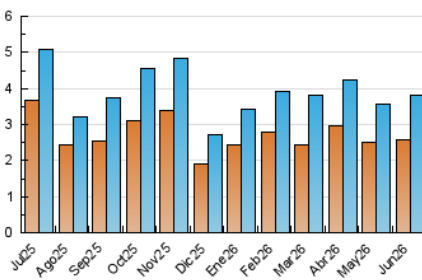

##### 4.1 Por día de la semana (promedio)

N. únicos / Visitas (x 100)

Páginas (x 100)

##### 4.2 Por franja horaria (promedio)

Visitas\_ (x 1000)

Páginas (x 1000)

##### 4.3 Por meses

N. únicos / Visitas (x 1000)

Páginas (x 1000)

## 5. Observaciones

Este Medio Electrónico de Comunicación ha sido medido por la herramienta Google Analytics de Google (GA4).