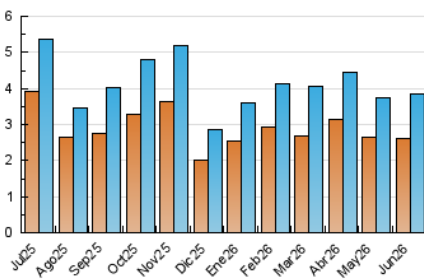

### 3. Por día del mes (Nacional e Internacional)

Día	N. únicos	Visitas	Páginas	Día	N. únicos	Visitas	Páginas	Día	N. únicos	Visitas	Páginas
<b>1</b>	119	145	223	<b>11</b>	193	250	467	<b>21</b>	54	59	75
<b>2</b>	99	119	200	<b>12</b>	116	140	224	<b>22</b>	62	90	140
<b>3</b>	65	81	142	<b>13</b>	81	93	121	<b>23</b>	91	115	200
<b>4</b>	185	223	430	<b>14</b>	57	69	97	<b>24</b>	50	54	71
<b>5</b>	157	183	286	<b>15</b>	97	121	156	<b>25</b>	222	259	450
<b>6</b>	68	75	89	<b>16</b>	95	126	186	<b>26</b>	97	117	197
<b>7</b>	72	75	99	<b>17</b>	314	346	372	<b>27</b>	37	38	52
<b>8</b>	48	63	78	<b>18</b>	188	221	329	<b>28</b>	76	80	85
<b>9</b>	70	98	194	<b>19</b>	130	149	212	<b>29</b>	139	166	242
<b>10</b>	87	124	259	<b>20</b>	56	59	89	<b>30</b>	98	126	265

4. Gráficas (Nacional e Internacional)

4.1 Por día de la semana (promedio)

N. únicos / Visitas (x 100)

Páginas (x 100)

4.2 Por franja horaria (promedio)

Visitas\_ (x 1000)

Páginas (x 1000)

4.3 Por meses

N. únicos / Visitas (x 1000)

Páginas (x 1000)

### Duración Visita:

Tiempo en segundos de todas las visitas de dos o más páginas vistas, dividido por el número total de visitas de dos o más páginas vistas.