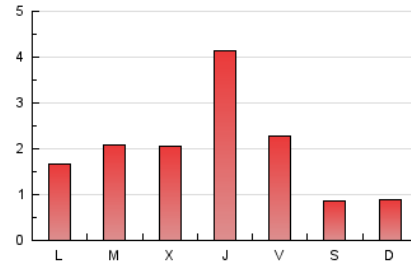

Páginas (x 100)