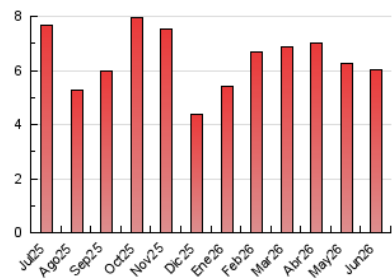

### 1. Cifras totales y promedios (Nacional e Internacional)

MES - AÑO	NAVEGADORES UNICOS	VISITAS	PAGINAS
Junio - 2026	2.611	3.852	6.030
<b>PROMEDIO DIARIO</b>	<b>107</b>	<b>129</b>	<b>201</b>
<b>PROMEDIO LUNES-VIERNES</b>	124	151	242
<b>PROMEDIO SABADO-DOMINGO</b>	63	69	88
<b>PAGINAS / VISITAS</b>	1,56		
<b>DURACION MEDIA VISITAS</b>	0:03:23		
<b>TIEMPO INTERACCIÓN MEDIO</b>	0:00:57		

### 3. Por día del mes (Nacional e Internacional)

Día	N. únicos	Visitas	Páginas	Día	N. únicos	Visitas	Páginas	Día	N. únicos	Visitas	Páginas
<b>1</b>	119	145	223	<b>11</b>	193	250	467	<b>21</b>	54	59	75
<b>2</b>	99	119	200	<b>12</b>	116	140	224	<b>22</b>	62	90	140
<b>3</b>	65	81	142	<b>13</b>	81	93	121	<b>23</b>	91	115	200
<b>4</b>	185	223	430	<b>14</b>	57	69	97	<b>24</b>	50	54	71
<b>5</b>	157	183	286	<b>15</b>	97	121	156	<b>25</b>	222	259	450
<b>6</b>	68	75	89	<b>16</b>	95	126	186	<b>26</b>	97	117	197
<b>7</b>	72	75	99	<b>17</b>	314	346	372	<b>27</b>	37	38	52
<b>8</b>	48	63	78	<b>18</b>	188	221	329	<b>28</b>	76	80	85
<b>9</b>	70	98	194	<b>19</b>	130	149	212	<b>29</b>	139	166	242
<b>10</b>	87	124	259	<b>20</b>	56	59	89	<b>30</b>	98	126	265

4. Gráficas (Nacional e Internacional)

4.1 Por día de la semana (promedio)

N. únicos / Visitas (x 100)

Páginas (x 100)

4.2 Por franja horaria (promedio)

Visitas\_ (x 1000)

Páginas (x 1000)

4.3 Por meses

N. únicos / Visitas (x 1000)

Páginas (x 1000)