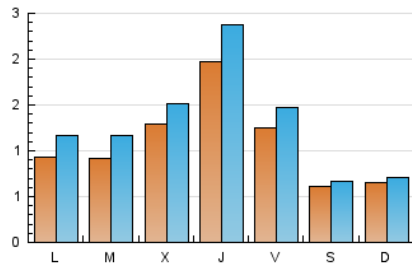

4. Gráficas (Nacional e Internacional)

4.1 Por día de la semana (promedio)

N. únicos / Visitas (x 100)