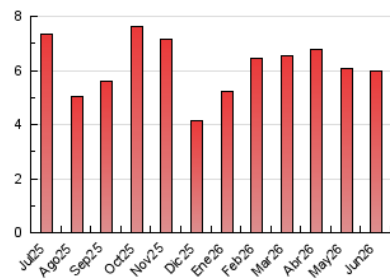

##### 4.1 Por día de la semana (promedio)

N. únicos / Visitas (x 100)

Páginas (x 100)

##### 4.2 Por franja horaria (promedio)

Visitas\_ (x 1000)

Páginas (x 1000)

##### 4.3 Por meses

N. únicos / Visitas (x 1000)

Páginas (x 1000)