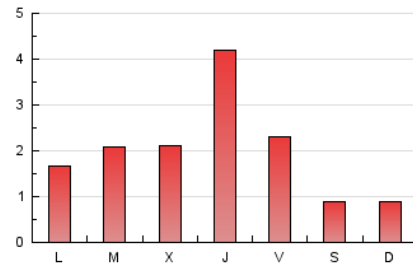

### 1. Cifras totales y promedios (Nacional e Internacional)

MES - AÑO	NAVEGADORES UNICOS	VISITAS	PAGINAS
Junio - 2026	2.611	3.852	6.030
<b>PROMEDIO DIARIO</b>	<b>107</b>	<b>129</b>	<b>201</b>
<b>PROMEDIO LUNES-VIERNES</b>	124	151	242
<b>PROMEDIO SABADO-DOMINGO</b>	63	69	88
<b>PAGINAS / VISITAS</b>	1,56		
<b>DURACION MEDIA VISITAS</b>	0:03:23		
<b>TIEMPO INTERACCIÓN MEDIO</b>	0:00:57		

### 3. Por día del mes (Nacional e Internacional)

Día	N. únicos	Visitas	Páginas	Día	N. únicos	Visitas	Páginas	Día	N. únicos	Visitas	Páginas
<b>1</b>	119	145	223	<b>11</b>	193	250	467	<b>21</b>	54	59	75
<b>2</b>	99	119	200	<b>12</b>	116	140	224	<b>22</b>	62	90	140
<b>3</b>	65	81	142	<b>13</b>	81	93	121	<b>23</b>	91	115	200
<b>4</b>	185	223	430	<b>14</b>	57	69	97	<b>24</b>	50	54	71
<b>5</b>	157	183	286	<b>15</b>	97	121	156	<b>25</b>	222	259	450
<b>6</b>	68	75	89	<b>16</b>	95	126	186	<b>26</b>	97	117	197
<b>7</b>	72	75	99	<b>17</b>	314	346	372	<b>27</b>	37	38	52
<b>8</b>	48	63	78	<b>18</b>	188	221	329	<b>28</b>	76	80	85
<b>9</b>	70	98	194	<b>19</b>	130	149	212	<b>29</b>	139	166	242
<b>10</b>	87	124	259	<b>20</b>	56	59	89	<b>30</b>	98	126	265

4. Gráficas (Nacional e Internacional)

4.1 Por día de la semana (promedio)

N. únicos / Visitas (x 100)

Páginas (x 100)

4.2 Por franja horaria (promedio)

Visitas\_ (x 1000)

Páginas (x 1000)

4.3 Por meses