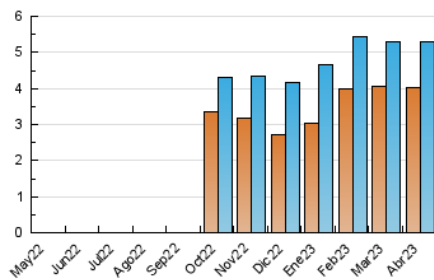

4.3 Por meses

N. únicos / Visitas (x 1000)