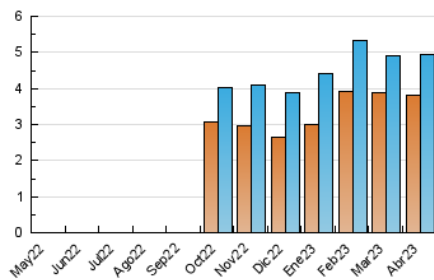

2. Secciones (Nacional)

	PAGINAS	%
HOME	926	12.46 %
RESTO	6.507	87.54 %

3. Por día del mes (Nacional)

Día	N. únicos	Visitas	Páginas	Día	N. únicos	Visitas	Páginas	Día	N. únicos	Visitas	Páginas
1	345	367	455	11	87	98	156	21	163	184	239
2	130	143	166	12	110	130	199	22	72	76	97
3	130	148	226	13	218	247	434	23	61	72	83
4	276	312	422	14	160	174	232	24	120	140	225
5	198	242	475	15	75	79	99	25	116	140	209
6	276	320	539	16	71	75	113	26	99	121	198
7	124	129	164	17	92	109	186	27	225	252	459
8	74	83	108	18	141	167	229	28	104	113	237
9	76	82	116	19	260	297	456	29	73	80	95
10	112	118	191	20	331	367	555	30	60	61	70

4. Gráficas (Nacional)

4.1 Por día de la semana (promedio)

N. únicos / Visitas (x 100)

Páginas (x 100)

4.2 Por franja horaria (promedio)

Visitas_ (x 1000)

Páginas (x 1000)

4.3 Por meses

N. únicos / Visitas (x 1000)

Páginas (x 1000)

5. Observaciones

Este Medio Electrónico de Comunicación ha sido medido por la herramienta Google Analytics de Google (Universal Analytics)

6. Definiciones básicas (Para más información ver Normas Técnicas para el Control de los Medios Electrónicos de Comunicación)

Visita:

Una secuencia ininterrumpida de páginas servidas a un usuario válido. Si dicho usuario no realiza peticiones de páginas en un periodo de tiempo (30 min) la siguiente petición constituirá el inicio de una nueva visita.