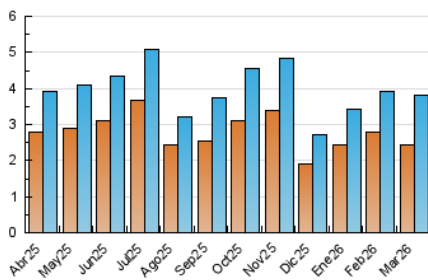

#### 4.1 Por día de la semana (promedio)

N. únicos / Visitas (x 100)

Páginas (x 100)

#### 4.2 Por franja horaria (promedio)

Visitas\_ (x 1000)

Páginas (x 1000)

#### 4.3 Por meses

N. únicos / Visitas (x 1000)

Páginas (x 1000)

## 5. Observaciones

Este Medio Electrónico de Comunicación ha sido medido por la herramienta Google Analytics de Google (GA4).