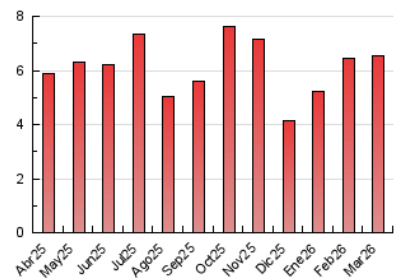

#### 3. Por día del mes (Nacional)

Día	N. únicos	Visitas	Páginas	Día	N. únicos	Visitas	Páginas	Día	N. únicos	Visitas	Páginas
1	64	67	85	11	151	202	347	21	77	83	107
2	78	102	219	12	170	214	392	22	40	45	85
3	72	95	165	13	75	98	177	23	118	139	206
4	141	185	352	14	94	109	131	24	110	140	303
5	289	349	570	15	77	91	101	25	75	111	294
6	156	187	283	16	78	107	157	26	167	193	322
7	66	76	100	17	117	147	252	27	103	123	193
8	58	66	89	18	87	119	253	28	68	72	110
9	96	118	199	19	141	174	349	29	46	47	55
10	64	95	177	20	93	108	144	30	60	81	157
								31	58	87	164

#### 4.1 Por día de la semana (promedio)

N. únicos / Visitas (x 100)

Páginas (x 100)

#### 4.2 Por franja horaria (promedio)

Visitas\_ (x 1000)

Páginas (x 1000)

#### 4.3 Por meses

N. únicos / Visitas (x 1000)

Páginas (x 1000)