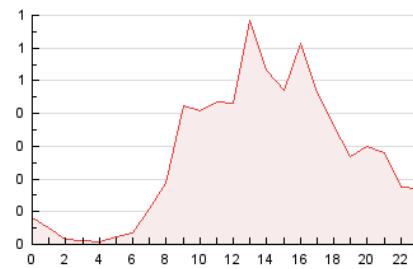

#### 3. Por día del mes (Nacional)

Día	N. únicos	Visitas	Páginas	Día	N. únicos	Visitas	Páginas	Día	N. únicos	Visitas	Páginas
1	64	67	85	11	151	202	347	21	77	83	107
2	78	102	219	12	170	214	392	22	40	45	85
3	72	95	165	13	75	98	177	23	118	139	206
4	141	185	352	14	94	109	131	24	110	140	303
5	289	349	570	15	77	91	101	25	75	111	294
6	156	187	283	16	78	107	157	26	167	193	322
7	66	76	100	17	117	147	252	27	103	123	193
8	58	66	89	18	87	119	253	28	68	72	110
9	96	118	199	19	141	174	349	29	46	47	55
10	64	95	177	20	93	108	144	30	60	81	157
								31	58	87	164

### 4. Gráficas (Nacional)

#### 4.1 Por día de la semana (promedio)

N. únicos / Visitas (x 100)

Páginas (x 100)

#### 4.2 Por franja horaria (promedio)

Visitas\_ (x 1000)

Páginas (x 1000)