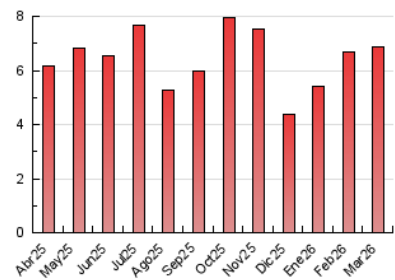

### 3. Por día del mes (Nacional e Internacional)

Día	N. únicos	Visitas	Páginas	Día	N. únicos	Visitas	Páginas	Día	N. únicos	Visitas	Páginas
<b>1</b>	67	70	88	<b>11</b>	166	217	367	<b>21</b>	78	84	108
<b>2</b>	92	119	237	<b>12</b>	185	229	415	<b>22</b>	50	55	97
<b>3</b>	87	110	181	<b>13</b>	86	109	191	<b>23</b>	128	149	216
<b>4</b>	148	193	361	<b>14</b>	96	111	133	<b>24</b>	120	150	314
<b>5</b>	308	370	594	<b>15</b>	84	98	108	<b>25</b>	86	122	305
<b>6</b>	169	200	301	<b>16</b>	81	110	160	<b>26</b>	177	203	332
<b>7</b>	77	87	111	<b>17</b>	122	152	257	<b>27</b>	110	131	201
<b>8</b>	66	74	98	<b>18</b>	99	131	265	<b>28</b>	78	82	120
<b>9</b>	98	120	201	<b>19</b>	148	181	357	<b>29</b>	50	51	62
<b>10</b>	71	102	184	<b>20</b>	95	110	153	<b>30</b>	65	86	162
								<b>31</b>	65	95	171

4. Gráficas (Nacional e Internacional)

4.1 Por día de la semana (promedio)

N. únicos / Visitas (x 100)

Páginas (x 100)

4.2 Por franja horaria (promedio)

Visitas\_ (x 1000)

Páginas (x 1000)

4.3 Por meses

N. únicos / Visitas (x 1000)

Páginas (x 1000)

### Duración Visita:

Tiempo en segundos de todas las visitas de dos o más páginas vistas, dividido por el número total de visitas de dos o más páginas vistas.