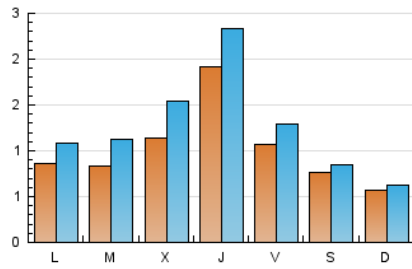

4. Gráficas (Nacional)

4.1 Por día de la semana (promedio)

N. únicos / Visitas (x 100)