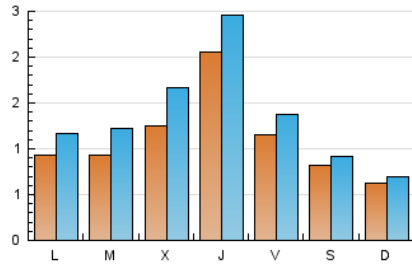

4. Gráficas (Nacional e Internacional)

4.1 Por día de la semana (promedio)

N. únicos / Visitas (x 100)