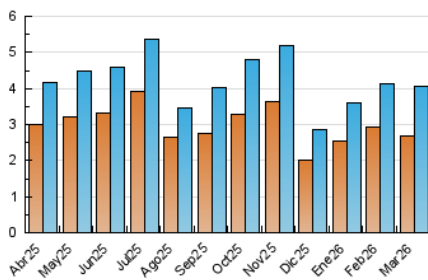

### 3. Por día del mes (Nacional e Internacional)

Día	N. únicos	Visitas	Páginas	Día	N. únicos	Visitas	Páginas	Día	N. únicos	Visitas	Páginas
<b>1</b>	67	70	88	<b>11</b>	166	217	367	<b>21</b>	78	84	108
<b>2</b>	92	119	237	<b>12</b>	185	229	415	<b>22</b>	50	55	97
<b>3</b>	87	110	181	<b>13</b>	86	109	191	<b>23</b>	128	149	216
<b>4</b>	148	193	361	<b>14</b>	96	111	133	<b>24</b>	120	150	314
<b>5</b>	308	370	594	<b>15</b>	84	98	108	<b>25</b>	86	122	305
<b>6</b>	169	200	301	<b>16</b>	81	110	160	<b>26</b>	177	203	332
<b>7</b>	77	87	111	<b>17</b>	122	152	257	<b>27</b>	110	131	201
<b>8</b>	66	74	98	<b>18</b>	99	131	265	<b>28</b>	78	82	120
<b>9</b>	98	120	201	<b>19</b>	148	181	357	<b>29</b>	50	51	62
<b>10</b>	71	102	184	<b>20</b>	95	110	153	<b>30</b>	65	86	162
								<b>31</b>	65	95	171

4. Gráficas (Nacional e Internacional)

4.1 Por día de la semana (promedio)

N. únicos / Visitas (x 100)

Páginas (x 100)

4.2 Por franja horaria (promedio)

Visitas\_ (x 1000)

Páginas (x 1000)

4.3 Por meses

N. únicos / Visitas (x 1000)

Páginas (x 1000)

### Duración Visita:

Tiempo en segundos de todas las visitas de dos o más páginas vistas, dividido por el número total de visitas de dos o más páginas vistas.