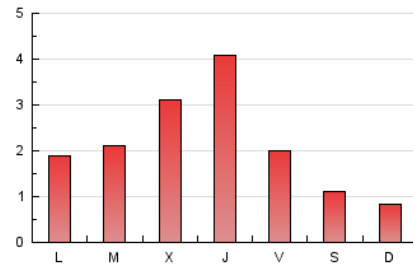

Páginas (x 100)