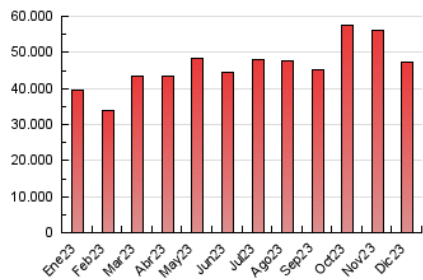

#### 3. Por día del mes (Nacional)

Día	N. únicos	Visitas	Páginas	Día	N. únicos	Visitas	Páginas	Día	N. únicos	Visitas	Páginas
1	508.265	615.584	1.476.132	11	715.820	865.896	1.570.407	21	395.963	474.948	1.233.082
2	596.678	717.975	1.444.425	12	635.733	760.261	1.498.747	22	479.650	582.464	1.366.672
3	720.535	879.299	1.816.652	13	839.253	970.676	1.728.061	23	573.724	676.587	1.273.144
4	774.158	923.010	1.713.761	14	920.097	1.082.376	1.776.620	24	629.942	735.452	1.230.219
5	531.534	639.107	1.523.753	15	774.368	907.500	1.726.359	25	837.047	999.489	1.737.251
6	572.220	684.530	1.367.789	16	826.231	966.863	1.721.852	26	962.968	1.128.710	1.980.451
7	561.547	675.089	1.276.733	17	860.001	1.007.654	1.815.130	27	832.333	956.009	1.716.338
8	532.657	636.785	1.290.601	18	683.403	807.579	1.600.041	28	602.871	704.263	1.516.865
9	481.821	572.755	1.156.244	19	538.235	636.030	1.456.853	29	453.793	529.045	1.218.272
10	646.747	757.760	1.501.323	20	587.400	696.721	1.600.263	30	564.952	649.224	1.378.557
								31	665.727	779.744	1.553.724

##### 4.1 Por día de la semana (promedio)

N. únicos / Visitas (x 100)

Páginas (x 100)

##### 4.2 Por franja horaria (promedio)

Visitas\_ (x 1000)

Páginas (x 1000)

##### 4.3 Por meses

N. únicos / Visitas (x 1000)

Páginas (x 1000)