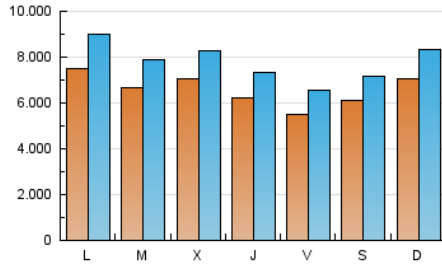

4. Gráficas (Nacional)

4.1 Por día de la semana (promedio)

N. únicos / Visitas (x 100)