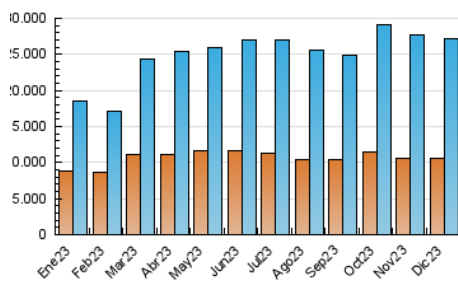

### 3. Por día del mes (Nacional e Internacional)

Día	N. únicos	Visitas	Páginas	Día	N. únicos	Visitas	Páginas	Día	N. únicos	Visitas	Páginas
<b>1</b>	556.313	668.265	1.578.143	<b>11</b>	797.801	954.442	1.707.391	<b>21</b>	526.345	609.517	1.442.365
<b>2</b>	643.794	770.048	1.536.387	<b>12</b>	719.245	853.782	1.643.396	<b>22</b>	574.146	679.838	1.515.162
<b>3</b>	791.234	953.060	1.938.147	<b>13</b>	925.119	1.058.699	1.861.719	<b>23</b>	715.159	821.709	1.468.266
<b>4</b>	921.833	1.075.244	1.927.579	<b>14</b>	995.140	1.163.990	1.898.793	<b>24</b>	768.115	881.901	1.431.696
<b>5</b>	661.374	770.732	1.721.717	<b>15</b>	847.410	984.317	1.856.250	<b>25</b>	940.248	1.105.430	1.895.126
<b>6</b>	666.847	789.969	1.523.354	<b>16</b>	909.396	1.056.726	1.863.205	<b>26</b>	1.076.776	1.246.308	2.159.706
<b>7</b>	658.877	777.954	1.427.717	<b>17</b>	990.590	1.143.017	2.004.886	<b>27</b>	953.255	1.081.078	1.936.372
<b>8</b>	601.009	713.664	1.412.471	<b>18</b>	877.136	1.007.411	1.869.249	<b>28</b>	716.901	827.098	1.750.085
<b>9</b>	552.366	648.016	1.267.618	<b>19</b>	634.259	735.737	1.607.583	<b>29</b>	526.697	605.413	1.365.204
<b>10</b>	716.439	831.870	1.623.071	<b>20</b>	718.579	838.215	1.826.234	<b>30</b>	635.900	726.802	1.534.146
								<b>31</b>	749.165	870.183	1.723.339

#### 4.1 Por día de la semana (promedio)

N. únicos / Visitas (x 100)

Páginas (x 100)

#### 4.2 Por franja horaria (promedio)

Visitas\_ (x 1000)

Páginas (x 1000)

#### 4.3 Por meses

N. únicos / Visitas (x 1000)

Páginas (x 1000)