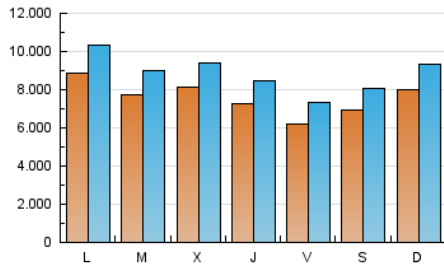

4. Gráficas (Nacional e Internacional)

4.1 Por día de la semana (promedio)

N. únicos / Visitas (x 100)