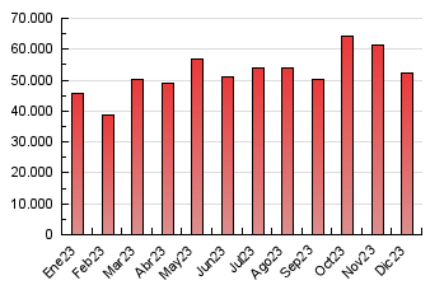

### 3. Por día del mes (Nacional e Internacional)

Día	N. únicos	Visitas	Páginas	Día	N. únicos	Visitas	Páginas	Día	N. únicos	Visitas	Páginas
<b>1</b>	556.313	668.265	1.578.143	<b>11</b>	797.801	954.442	1.707.391	<b>21</b>	526.345	609.517	1.442.365
<b>2</b>	643.794	770.048	1.536.387	<b>12</b>	719.245	853.782	1.643.396	<b>22</b>	574.146	679.838	1.515.162
<b>3</b>	791.234	953.060	1.938.147	<b>13</b>	925.119	1.058.699	1.861.719	<b>23</b>	715.159	821.709	1.468.266
<b>4</b>	921.833	1.075.244	1.927.579	<b>14</b>	995.140	1.163.990	1.898.793	<b>24</b>	768.115	881.901	1.431.696
<b>5</b>	661.374	770.732	1.721.717	<b>15</b>	847.410	984.317	1.856.250	<b>25</b>	940.248	1.105.430	1.895.126
<b>6</b>	666.847	789.969	1.523.354	<b>16</b>	909.396	1.056.726	1.863.205	<b>26</b>	1.076.776	1.246.308	2.159.706
<b>7</b>	658.877	777.954	1.427.717	<b>17</b>	990.590	1.143.017	2.004.886	<b>27</b>	953.255	1.081.078	1.936.372
<b>8</b>	601.009	713.664	1.412.471	<b>18</b>	877.136	1.007.411	1.869.249	<b>28</b>	716.901	827.098	1.750.085
<b>9</b>	552.366	648.016	1.267.618	<b>19</b>	634.259	735.737	1.607.583	<b>29</b>	526.697	605.413	1.365.204
<b>10</b>	716.439	831.870	1.623.071	<b>20</b>	718.579	838.215	1.826.234	<b>30</b>	635.900	726.802	1.534.146
								<b>31</b>	749.165	870.183	1.723.339

#### 4.1 Por día de la semana (promedio)

N. únicos / Visitas (x 100)

Páginas (x 100)

#### 4.2 Por franja horaria (promedio)

Visitas\_ (x 1000)

Páginas (x 1000)

#### 4.3 Por meses

N. únicos / Visitas (x 1000)

Páginas (x 1000)