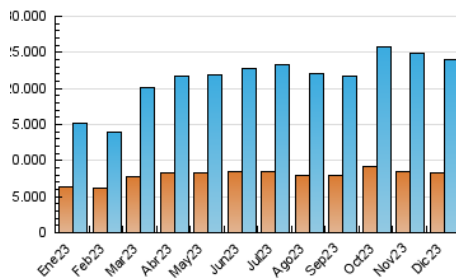

##### 4.1 Por día de la semana (promedio)

N. únicos / Visitas (x 100)

Páginas (x 100)

##### 4.2 Por franja horaria (promedio)

Visitas\_ (x 1000)

Páginas (x 1000)

##### 4.3 Por meses

N. únicos / Visitas (x 1000)

Páginas (x 1000)