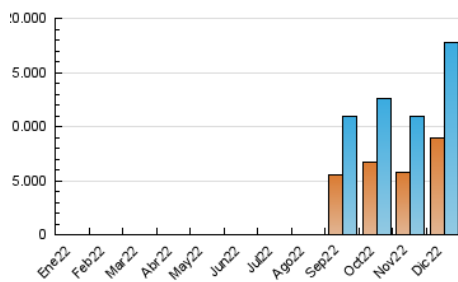

4.3 Por meses

N. únicos / Visitas (x 1000)