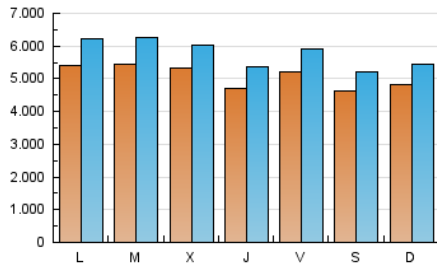

EL DEBATE

1. Cifras totales y promedios (Nacional e Internacional)

MES - AÑO	NAVEGADORES UNICOS	VISITAS	PAGINAS
Diciembre - 2022	8.890.036	17.822.716	37.613.491
PROMEDIO DIARIO	506.128	574.926	1.213.338
PROMEDIO LUNES-VIERNES	520.486	592.588	1.214.940
PROMEDIO SABADO-DOMINGO	471.029	531.753	1.209.422
PAGINAS / VISITAS	2,11		
DURACION MEDIA VISITAS	0:01:46		
DURACION MEDIA PAGINAS	0:01:35		

2. Secciones (Nacional e Internacional)

	PAGINAS	%
HOME	6.948.397	18.47 %
RESTO	30.665.094	81.53 %

3. Por día del mes (Nacional e Internacional)

Día	N. únicos	Visitas	Páginas	Día	N. únicos	Visitas	Páginas	Día	N. únicos	Visitas	Páginas
1	252.359	303.912	747.557	11	350.823	407.107	863.707	21	661.471	741.241	1.374.014
2	291.934	343.956	957.016	12	312.979	371.136	852.337	22	616.606	694.919	1.345.697
3	420.622	475.069	1.034.183	13	333.408	392.070	847.081	23	738.283	839.022	1.452.633
4	555.817	618.018	1.106.217	14	483.500	540.623	1.000.001	24	618.418	686.214	1.409.983
5	694.230	769.014	1.441.078	15	645.163	725.489	1.266.271	25	684.195	766.028	1.580.644
6	635.111	706.525	1.497.763	16	741.551	811.721	1.472.066	26	684.770	772.995	1.524.357
7	478.388	548.556	1.119.353	17	437.455	493.465	1.179.591	27	595.721	679.625	1.418.467
8	488.212	548.851	1.113.179	18	335.318	389.629	1.076.704	28	513.981	579.959	1.298.427
9	494.786	559.847	1.140.072	19	469.663	572.569	1.217.852	29	350.841	406.397	1.213.369
10	415.989	466.486	1.040.758	20	620.228	720.848	1.368.972	30	347.515	407.662	1.061.127
								31	420.622	483.763	1.593.015

4. Gráficas (Nacional e Internacional)

4.1 Por día de la semana (promedio)

N. únicos / Visitas (x 100)

Páginas (x 100)

4.2 Por franja horaria (promedio)

Visitas_ (x 1000)

Páginas (x 1000)

4.3 Por meses