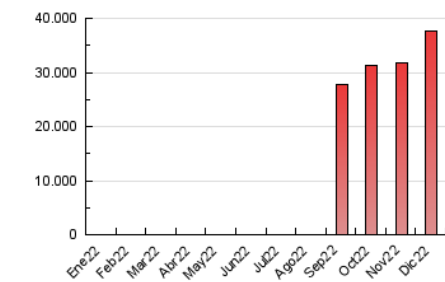

Páginas (x 1000)