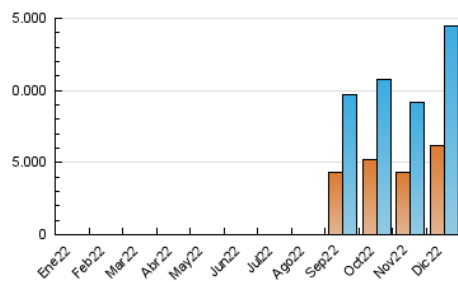

2. Secciones (Nacional)

	PAGINAS	%
HOME	6.741.883	20.61 %
RESTO	25.972.379	79.39 %

3. Por día del mes (Nacional)

Día	N. únicos	Visitas	Páginas	Día	N. únicos	Visitas	Páginas	Día	N. únicos	Visitas	Páginas
1	214.193	262.890	678.530	11	315.930	368.604	801.482	21	424.276	498.611	1.056.384
2	248.187	295.174	866.405	12	261.878	314.431	766.943	22	391.551	463.475	1.044.200
3	369.101	418.315	945.368	13	265.033	318.530	741.720	23	586.261	681.050	1.237.298
4	482.213	539.591	992.485	14	358.055	410.854	825.997	24	454.940	522.867	1.181.579
5	609.638	677.739	1.288.832	15	497.044	568.312	1.054.931	25	522.008	597.785	1.331.761
6	547.145	612.285	1.332.359	16	626.004	691.116	1.302.463	26	482.002	559.295	1.219.104
7	414.853	477.455	1.003.015	17	353.166	406.917	1.052.070	27	452.201	528.178	1.197.049
8	433.689	491.472	1.021.584	18	253.636	304.495	946.668	28	398.699	461.122	1.119.585
9	455.139	517.000	1.067.223	19	367.009	462.966	1.051.787	29	268.625	321.306	1.076.387
10	374.558	421.575	967.933	20	475.398	572.520	1.162.236	30	281.734	335.903	944.679
								31	342.182	399.923	1.436.205

4. Gráficas (Nacional)

4.1 Por día de la semana (promedio)

N. únicos / Visitas (x 100)

Páginas (x 100)

4.2 Por franja horaria (promedio)

Visitas_ (x 1000)

Páginas (x 1000)

4.3 Por meses

N. únicos / Visitas (x 1000)

Páginas (x 1000)

5. Observaciones

Este Medio Electrónico de Comunicación ha sido medido por la herramienta Google Analytics de Google (Universal Analytics)

6. Definiciones básicas (Para más información ver Normas Técnicas para el Control de los Medios Electrónicos de Comunicación)

Visita:

Una secuencia ininterrumpida de páginas servidas a un usuario válido. Si dicho usuario no realiza peticiones de páginas en un periodo de tiempo (30 min) la siguiente petición constituirá el inicio de una nueva visita.