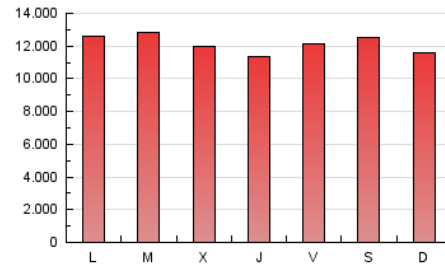

EL DEBATE

1. Cifras totales y promedios (Nacional e Internacional)

MES - AÑO	NAVEGADORES UNICOS	VISITAS	PAGINAS
Diciembre - 2022	8.890.036	17.822.716	37.613.491
PROMEDIO DIARIO	506.128	574.926	1.213.338
PROMEDIO LUNES-VIERNES	520.486	592.588	1.214.940
PROMEDIO SABADO-DOMINGO	471.029	531.753	1.209.422
PAGINAS / VISITAS	2,11		
DURACION MEDIA VISITAS	0:01:46		
DURACION MEDIA PAGINAS	0:01:35		

2. Secciones (Nacional e Internacional)

	PAGINAS	%
HOME	6.948.397	18.47 %
RESTO	30.665.094	81.53 %

3. Por día del mes (Nacional e Internacional)

Día	N. únicos	Visitas	Páginas	Día	N. únicos	Visitas	Páginas	Día	N. únicos	Visitas	Páginas
1	252.359	303.912	747.557	11	350.823	407.107	863.707	21	661.471	741.241	1.374.014
2	291.934	343.956	957.016	12	312.979	371.136	852.337	22	616.606	694.919	1.345.697
3	420.622	475.069	1.034.183	13	333.408	392.070	847.081	23	738.283	839.022	1.452.633
4	555.817	618.018	1.106.217	14	483.500	540.623	1.000.001	24	618.418	686.214	1.409.983
5	694.230	769.014	1.441.078	15	645.163	725.489	1.266.271	25	684.195	766.028	1.580.644
6	635.111	706.525	1.497.763	16	741.551	811.721	1.472.066	26	684.770	772.995	1.524.357
7	478.388	548.556	1.119.353	17	437.455	493.465	1.179.591	27	595.721	679.625	1.418.467
8	488.212	548.851	1.113.179	18	335.318	389.629	1.076.704	28	513.981	579.959	1.298.427
9	494.786	559.847	1.140.072	19	469.663	572.569	1.217.852	29	350.841	406.397	1.213.369
10	415.989	466.486	1.040.758	20	620.228	720.848	1.368.972	30	347.515	407.662	1.061.127
								31	420.622	483.763	1.593.015

4. Gráficas (Nacional e Internacional)

4.1 Por día de la semana (promedio)

N. únicos / Visitas (x 100)

Páginas (x 100)

4.2 Por franja horaria (promedio)

Visitas_ (x 1000)

Páginas (x 1000)

4.3 Por meses