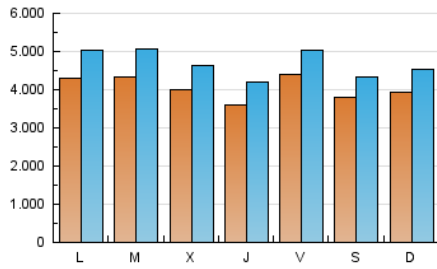

EL DEBATE

1. Cifras totales y promedios (Nacional)

MES - AÑO	NAVEGADORES UNICOS	VISITAS	PAGINAS
Diciembre - 2022	6.208.161	14.501.756	32.714.262
PROMEDIO DIARIO	404.076	467.799	1.055.299
PROMEDIO LUNES-VIERNES	411.755	478.258	1.048.123
PROMEDIO SABADO-DOMINGO	385.304	442.230	1.072.839
PAGINAS / VISITAS	2,26		
DURACION MEDIA VISITAS	0:02:01		
DURACION MEDIA PAGINAS	0:01:36		

2. Secciones (Nacional)

	PAGINAS	%
HOME	6.741.883	20.61 %
RESTO	25.972.379	79.39 %

3. Por día del mes (Nacional)

Día	N. únicos	Visitas	Páginas	Día	N. únicos	Visitas	Páginas	Día	N. únicos	Visitas	Páginas
1	214.193	262.890	678.530	11	315.930	368.604	801.482	21	424.276	498.611	1.056.384
2	248.187	295.174	866.405	12	261.878	314.431	766.943	22	391.551	463.475	1.044.200
3	369.101	418.315	945.368	13	265.033	318.530	741.720	23	586.261	681.050	1.237.298
4	482.213	539.591	992.485	14	358.055	410.854	825.997	24	454.940	522.867	1.181.579
5	609.638	677.739	1.288.832	15	497.044	568.312	1.054.931	25	522.008	597.785	1.331.761
6	547.145	612.285	1.332.359	16	626.004	691.116	1.302.463	26	482.002	559.295	1.219.104
7	414.853	477.455	1.003.015	17	353.166	406.917	1.052.070	27	452.201	528.178	1.197.049
8	433.689	491.472	1.021.584	18	253.636	304.495	946.668	28	398.699	461.122	1.119.585
9	455.139	517.000	1.067.223	19	367.009	462.966	1.051.787	29	268.625	321.306	1.076.387
10	374.558	421.575	967.933	20	475.398	572.520	1.162.236	30	281.734	335.903	944.679
								31	342.182	399.923	1.436.205

4. Gráficas (Nacional)

4.1 Por día de la semana (promedio)

N. únicos / Visitas (x 100)

Páginas (x 100)

4.2 Por franja horaria (promedio)

Visitas_ (x 1000)

Páginas (x 1000)

4.3 Por meses