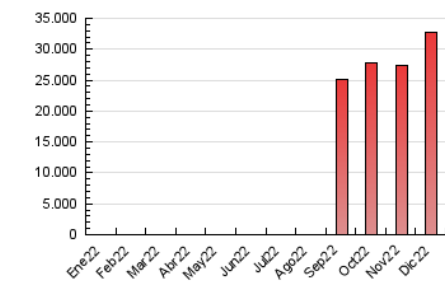

Páginas (x 1000)