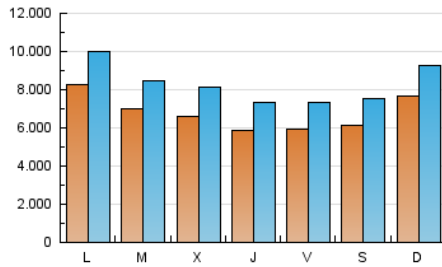

4. Gráficas (Nacional)

4.1 Por día de la semana (promedio)

N. únicos / Visitas (x 100)