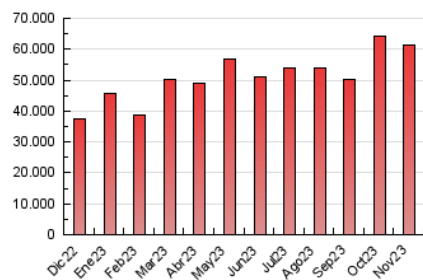

### 3. Por día del mes (Nacional e Internacional)

Día	N. únicos	Visitas	Páginas	Día	N. únicos	Visitas	Páginas	Día	N. únicos	Visitas	Páginas
<b>1</b>	1.023.262	1.244.940	2.666.174	<b>11</b>	754.679	921.728	1.926.553	<b>21</b>	848.477	991.361	1.898.139
<b>2</b>	1.216.423	1.428.042	3.320.750	<b>12</b>	982.493	1.201.305	4.249.037	<b>22</b>	767.380	926.295	1.736.606
<b>3</b>	997.908	1.178.831	2.750.724	<b>13</b>	966.901	1.168.447	3.148.569	<b>23</b>	631.631	755.050	1.398.550
<b>4</b>	891.305	1.062.254	2.291.846	<b>14</b>	700.778	866.125	1.778.076	<b>24</b>	515.953	623.979	1.385.551
<b>5</b>	970.140	1.126.022	2.471.694	<b>15</b>	646.764	820.248	1.672.464	<b>25</b>	683.918	798.326	1.502.013
<b>6</b>	769.684	919.422	1.802.592	<b>16</b>	511.366	652.858	1.447.621	<b>26</b>	922.147	1.074.518	2.305.208
<b>7</b>	679.606	837.032	2.000.268	<b>17</b>	473.012	596.951	1.944.463	<b>27</b>	994.109	1.194.607	2.000.780
<b>8</b>	604.324	746.776	1.556.329	<b>18</b>	450.266	586.679	2.205.787	<b>28</b>	887.752	1.063.135	1.983.061
<b>9</b>	609.695	809.823	1.727.911	<b>19</b>	612.088	759.692	1.573.981	<b>29</b>	627.757	743.792	1.419.919
<b>10</b>	726.946	896.163	2.251.687	<b>20</b>	1.008.046	1.187.451	1.999.101	<b>30</b>	377.334	473.256	1.074.023

##### 4.1 Por día de la semana (promedio)

N. únicos / Visitas (x 100)

Páginas (x 100)

##### 4.2 Por franja horaria (promedio)

Visitas\_ (x 1000)

Páginas (x 1000)

##### 4.3 Por meses

N. únicos / Visitas (x 1000)

Páginas (x 1000)