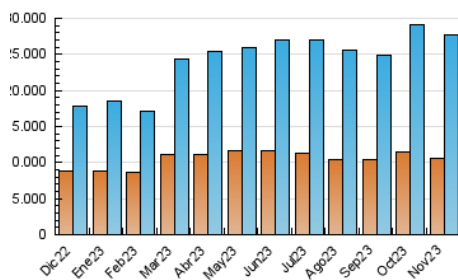

### 3. Por día del mes (Nacional e Internacional)

Día	N. únicos	Visitas	Páginas	Día	N. únicos	Visitas	Páginas	Día	N. únicos	Visitas	Páginas
<b>1</b>	1.023.262	1.244.940	2.666.174	<b>11</b>	754.679	921.728	1.926.553	<b>21</b>	848.477	991.361	1.898.139
<b>2</b>	1.216.423	1.428.042	3.320.750	<b>12</b>	982.493	1.201.305	4.249.037	<b>22</b>	767.380	926.295	1.736.606
<b>3</b>	997.908	1.178.831	2.750.724	<b>13</b>	966.901	1.168.447	3.148.569	<b>23</b>	631.631	755.050	1.398.550
<b>4</b>	891.305	1.062.254	2.291.846	<b>14</b>	700.778	866.125	1.778.076	<b>24</b>	515.953	623.979	1.385.551
<b>5</b>	970.140	1.126.022	2.471.694	<b>15</b>	646.764	820.248	1.672.464	<b>25</b>	683.918	798.326	1.502.013
<b>6</b>	769.684	919.422	1.802.592	<b>16</b>	511.366	652.858	1.447.621	<b>26</b>	922.147	1.074.518	2.305.208
<b>7</b>	679.606	837.032	2.000.268	<b>17</b>	473.012	596.951	1.944.463	<b>27</b>	994.109	1.194.607	2.000.780
<b>8</b>	604.324	746.776	1.556.329	<b>18</b>	450.266	586.679	2.205.787	<b>28</b>	887.752	1.063.135	1.983.061
<b>9</b>	609.695	809.823	1.727.911	<b>19</b>	612.088	759.692	1.573.981	<b>29</b>	627.757	743.792	1.419.919
<b>10</b>	726.946	896.163	2.251.687	<b>20</b>	1.008.046	1.187.451	1.999.101	<b>30</b>	377.334	473.256	1.074.023

##### 4.1 Por día de la semana (promedio)

N. únicos / Visitas (x 100)

Páginas (x 100)

##### 4.2 Por franja horaria (promedio)

Visitas\_ (x 1000)

Páginas (x 1000)

##### 4.3 Por meses

N. únicos / Visitas (x 1000)

Páginas (x 1000)