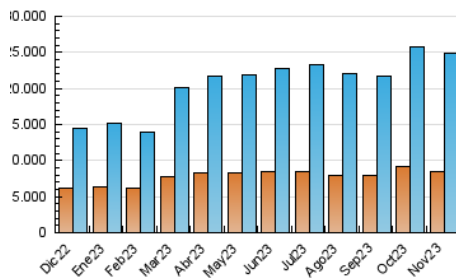

#### 4.1 Por día de la semana (promedio)

N. únicos / Visitas (x 100)

Páginas (x 100)

#### 4.2 Por franja horaria (promedio)

Visitas\_ (x 1000)

Páginas (x 1000)

#### 4.3 Por meses

N. únicos / Visitas (x 1000)

Páginas (x 1000)