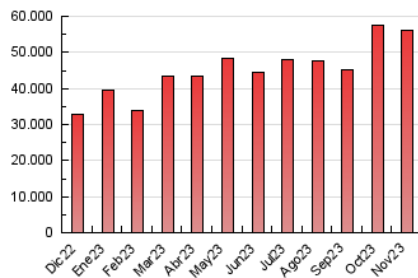

#### 3. Por día del mes (Nacional)

Día	N. únicos	Visitas	Páginas	Día	N. únicos	Visitas	Páginas	Día	N. únicos	Visitas	Páginas
1	944.853	1.153.123	2.446.480	11	664.215	821.734	1.748.353	21	758.556	891.403	1.744.446
2	1.052.513	1.258.388	2.852.559	12	878.617	1.087.018	3.982.501	22	685.700	837.113	1.587.933
3	869.451	1.040.698	2.365.234	13	864.498	1.055.839	2.917.772	23	558.027	675.362	1.274.236
4	759.045	919.953	2.012.253	14	619.739	778.697	1.624.077	24	442.420	550.229	1.267.466
5	788.554	933.335	2.174.108	15	571.728	738.573	1.538.407	25	613.400	723.758	1.385.700
6	633.211	777.899	1.582.131	16	441.758	577.712	1.323.562	26	835.673	983.521	2.151.414
7	606.911	760.478	1.847.616	17	422.132	540.463	1.823.434	27	902.840	1.092.703	1.852.160
8	539.865	675.145	1.424.270	18	412.122	540.964	2.093.332	28	802.142	968.195	1.830.620
9	534.861	723.647	1.572.232	19	563.130	705.401	1.467.113	29	556.971	672.951	1.307.055
10	648.204	808.140	2.055.387	20	912.473	1.083.733	1.841.537	30	338.759	426.867	994.759

#### 4.1 Por día de la semana (promedio)

N. únicos / Visitas (x 100)

Páginas (x 100)

#### 4.2 Por franja horaria (promedio)

Visitas\_ (x 1000)

Páginas (x 1000)

#### 4.3 Por meses

N. únicos / Visitas (x 1000)

Páginas (x 1000)