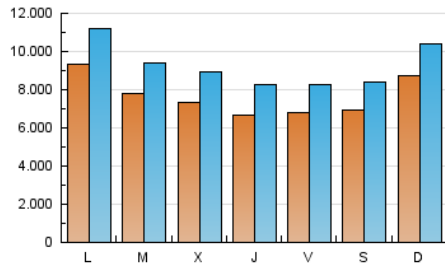

4. Gráficas (Nacional e Internacional)

4.1 Por día de la semana (promedio)

N. únicos / Visitas (x 100)