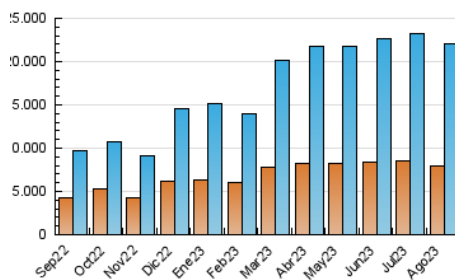

### 4.1 Por día de la semana (promedio)

N. únicos / Visitas (x 100)

Páginas (x 100)

### 4.2 Por franja horaria (promedio)

Visitas\_ (x 1000)

Páginas (x 1000)

### 4.3 Por meses

N. únicos / Visitas (x 1000)

Páginas (x 1000)