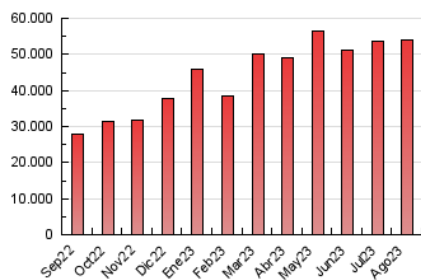

### 3. Por día del mes (Nacional e Internacional)

Día	N. únicos	Visitas	Páginas	Día	N. únicos	Visitas	Páginas	Día	N. únicos	Visitas	Páginas
1	669.128	787.479	1.630.161	11	631.197	738.398	1.383.859	21	701.386	834.563	2.029.681
2	772.785	903.985	1.567.449	12	571.048	667.559	1.298.768	22	977.186	1.184.857	2.461.011
3	654.163	762.018	1.459.335	13	914.444	1.037.555	1.714.127	23	732.110	855.795	1.809.923
4	809.072	932.993	1.945.477	14	808.807	938.048	1.752.547	24	578.927	709.800	1.497.854
5	1.202.337	1.404.481	2.344.858	15	511.413	605.116	1.261.619	25	812.279	975.400	1.782.152
6	1.282.748	1.479.551	2.670.305	16	366.708	464.425	1.291.647	26	670.324	794.846	1.742.044
7	851.967	990.104	2.028.983	17	493.077	616.341	1.922.478	27	707.203	822.720	2.111.980
8	646.168	761.324	1.509.263	18	525.930	621.395	2.405.430	28	670.859	768.875	1.626.495
9	568.211	672.199	1.383.764	19	585.386	675.480	1.731.021	29	614.613	708.782	1.440.228
10	578.272	687.407	1.344.827	20	698.889	816.863	2.041.576	30	503.066	599.293	1.283.396
								31	627.990	724.631	1.372.209

##### 4.1 Por día de la semana (promedio)

N. únicos / Visitas (x 100)

Páginas (x 100)

##### 4.2 Por franja horaria (promedio)

Visitas\_ (x 1000)

Páginas (x 1000)

##### 4.3 Por meses

N. únicos / Visitas (x 1000)

Páginas (x 1000)