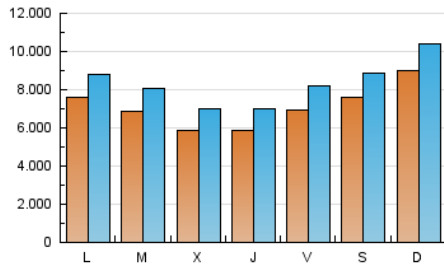

4. Gráficas (Nacional e Internacional)

4.1 Por día de la semana (promedio)

N. únicos / Visitas (x 100)