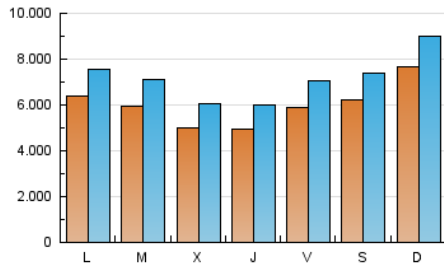

4. Gráficas (Nacional)

4.1 Por día de la semana (promedio)

N. únicos / Visitas (x 100)