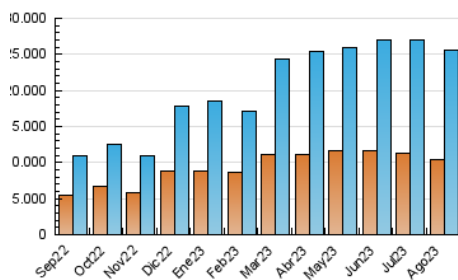

### 3. Por día del mes (Nacional e Internacional)

Día	N. únicos	Visitas	Páginas	Día	N. únicos	Visitas	Páginas	Día	N. únicos	Visitas	Páginas
1	669.128	787.479	1.630.161	11	631.197	738.398	1.383.859	21	701.386	834.563	2.029.681
2	772.785	903.985	1.567.449	12	571.048	667.559	1.298.768	22	977.186	1.184.857	2.461.011
3	654.163	762.018	1.459.335	13	914.444	1.037.555	1.714.127	23	732.110	855.795	1.809.923
4	809.072	932.993	1.945.477	14	808.807	938.048	1.752.547	24	578.927	709.800	1.497.854
5	1.202.337	1.404.481	2.344.858	15	511.413	605.116	1.261.619	25	812.279	975.400	1.782.152
6	1.282.748	1.479.551	2.670.305	16	366.708	464.425	1.291.647	26	670.324	794.846	1.742.044
7	851.967	990.104	2.028.983	17	493.077	616.341	1.922.478	27	707.203	822.720	2.111.980
8	646.168	761.324	1.509.263	18	525.930	621.395	2.405.430	28	670.859	768.875	1.626.495
9	568.211	672.199	1.383.764	19	585.386	675.480	1.731.021	29	614.613	708.782	1.440.228
10	578.272	687.407	1.344.827	20	698.889	816.863	2.041.576	30	503.066	599.293	1.283.396
								31	627.990	724.631	1.372.209

##### 4.1 Por día de la semana (promedio)

N. únicos / Visitas (x 100)

Páginas (x 100)

##### 4.2 Por franja horaria (promedio)

Visitas\_ (x 1000)

Páginas (x 1000)

##### 4.3 Por meses

N. únicos / Visitas (x 1000)

Páginas (x 1000)