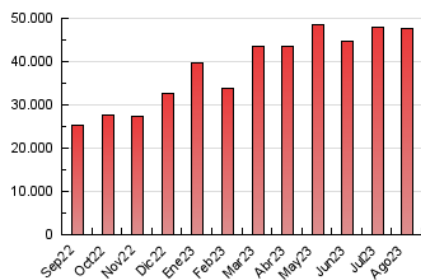

#### 3. Por día del mes (Nacional)

Día	N. únicos	Visitas	Páginas	Día	N. únicos	Visitas	Páginas	Día	N. únicos	Visitas	Páginas
1	594.531	707.495	1.482.209	11	535.054	637.906	1.233.829	21	625.207	754.317	1.862.768
2	666.962	793.888	1.402.336	12	497.720	586.618	1.167.454	22	892.099	1.091.969	2.280.394
3	521.775	619.165	1.252.103	13	840.228	957.902	1.587.961	23	628.608	748.700	1.632.590
4	609.419	724.865	1.640.102	14	733.721	853.637	1.594.005	24	508.205	631.001	1.358.443
5	893.303	1.073.500	1.880.775	15	449.650	540.331	1.139.137	25	738.876	898.765	1.644.750
6	1.030.872	1.219.521	2.266.263	16	320.393	411.180	1.178.243	26	586.450	700.933	1.580.665
7	684.055	806.544	1.721.273	17	441.645	555.993	1.729.580	27	583.380	693.996	1.874.361
8	519.004	626.102	1.293.972	18	464.935	556.703	2.161.208	28	512.689	614.085	1.328.722
9	470.510	569.997	1.218.679	19	515.793	602.789	1.542.718	29	509.264	602.132	1.227.939
10	490.646	591.668	1.189.127	20	606.918	718.633	1.856.017	30	409.554	503.285	1.120.926
								31	507.101	594.534	1.188.282

### 4.1 Por día de la semana (promedio)

N. únicos / Visitas (x 100)

Páginas (x 100)

### 4.2 Por franja horaria (promedio)

Visitas\_ (x 1000)

Páginas (x 1000)

### 4.3 Por meses

N. únicos / Visitas (x 1000)

Páginas (x 1000)