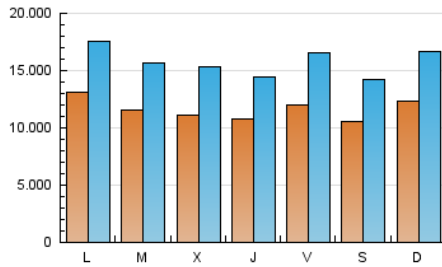

EL DEBATE

1. Cifras totales y promedios (Nacional e Internacional)

MES - AÑO	NAVEGADORES UNICOS	VISITAS	PAGINAS
Julio - 2024	15.114.975	49.012.996	73.097.949
PROMEDIO DIARIO	1.166.754	1.581.064	2.357.998
PROMEDIO LUNES-VIERNES	1.174.462	1.595.226	2.352.333
PROMEDIO SABADO-DOMINGO	1.144.593	1.540.350	2.374.287
PAGINAS / VISITAS	1,49		
DURACION MEDIA VISITAS	0:02:04		
TIEMPO INTERACCIÓN MEDIO	0:02:37		

2. Secciones (Nacional e Internacional)

	PAGINAS	%
HOME	10.865.062	14.86 %
RESTO	62.232.887	85.14 %

3. Por día del mes (Nacional e Internacional)

Día	N. únicos	Visitas	Páginas	Día	N. únicos	Visitas	Páginas	Día	N. únicos	Visitas	Páginas
1	1.193.330	1.479.060	2.407.521	11	1.033.320	1.470.035	2.070.925	21	1.299.232	1.737.450	2.337.615
2	1.090.670	1.299.316	2.083.761	12	1.231.280	1.709.888	2.392.479	22	1.650.483	2.112.603	2.786.369
3	978.022	1.148.713	1.975.908	13	1.098.315	1.475.863	2.202.441	23	1.268.148	1.681.724	2.286.811
4	1.013.984	1.237.669	1.996.512	14	1.069.181	1.532.467	2.283.448	24	1.289.736	1.744.774	2.374.559
5	1.096.693	1.434.392	2.288.126	15	1.326.930	1.897.142	3.602.255	25	1.419.203	1.921.187	2.652.596
6	991.118	1.213.394	2.239.414	16	1.471.860	2.011.862	2.843.512	26	1.238.918	1.649.102	2.480.318
7	915.819	1.161.235	1.879.703	17	1.163.251	1.602.609	2.296.474	27	1.188.331	1.649.170	3.118.852
8	925.324	1.305.834	1.911.277	18	827.824	1.171.009	1.702.683	28	1.629.880	2.217.868	3.029.999
9	985.271	1.402.297	2.008.846	19	1.244.867	1.814.722	2.541.425	29	1.450.484	2.003.935	2.718.681
10	1.141.990	1.657.990	2.608.202	20	964.868	1.335.350	1.902.824	30	977.569	1.434.772	2.044.741
								31	993.461	1.499.564	2.029.672

4. Gráficas (Nacional e Internacional)

4.1 Por día de la semana (promedio)

N. únicos / Visitas (x 100)

Páginas (x 100)

4.2 Por franja horaria (promedio)

Visitas_ (x 1000)

Páginas (x 1000)

4.3 Por meses