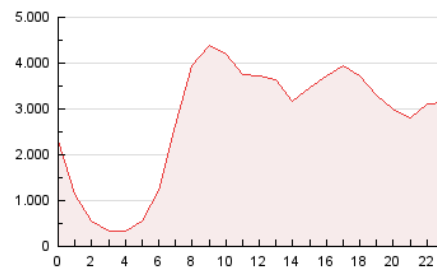

2. Secciones (Nacional)

	PAGINAS	%
HOME	10.514.276	15.92 %
RESTO	55.535.992	84.08 %

3. Por día del mes (Nacional)

Día	N. únicos	Visitas	Páginas	Día	N. únicos	Visitas	Páginas	Día	N. únicos	Visitas	Páginas
1	1.098.213	1.356.583	2.242.434	11	969.090	1.406.146	1.964.328	21	1.007.853	1.391.011	1.940.336
2	1.006.611	1.210.104	1.936.141	12	1.150.635	1.608.329	2.265.709	22	971.261	1.387.824	1.909.117
3	871.816	1.031.075	1.818.328	13	1.007.625	1.371.736	2.061.623	23	937.175	1.338.969	1.853.829
4	912.540	1.136.461	1.838.254	14	956.144	1.392.678	2.102.671	24	1.110.014	1.573.961	2.123.844
5	994.846	1.309.233	2.088.657	15	1.199.374	1.757.722	3.358.181	25	1.271.599	1.769.584	2.446.031
6	872.725	1.103.427	2.042.202	16	1.268.119	1.800.343	2.535.005	26	1.097.744	1.509.418	2.265.091
7	797.016	1.024.045	1.693.030	17	1.040.408	1.468.120	2.112.669	27	1.041.924	1.459.111	2.854.097
8	779.700	1.158.339	1.697.960	18	731.642	1.074.915	1.559.648	28	1.412.173	1.986.923	2.726.020
9	867.030	1.268.859	1.821.920	19	1.137.025	1.692.303	2.376.667	29	1.285.206	1.786.179	2.466.888
10	1.061.315	1.557.156	2.450.557	20	855.846	1.205.466	1.744.608	30	865.538	1.299.208	1.868.411
								31	895.535	1.375.358	1.886.012

4. Gráficas (Nacional)

4.1 Por día de la semana (promedio)

N. únicos / Visitas (x 100)

Páginas (x 100)

4.2 Por franja horaria (promedio)

Visitas_ (x 1000)

Páginas (x 1000)

4.3 Por meses

N. únicos / Visitas (x 1000)

Páginas (x 1000)

5. Observaciones

Este Medio Electrónico de Comunicación ha sido medido por la herramienta Google Analytics de Google (GA4)

6. Definiciones básicas (Para más información ver Normas Técnicas para el Control de los Medios Electrónicos de Comunicación)