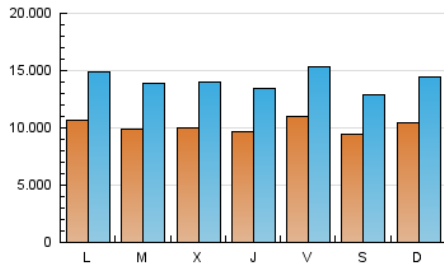

EL DEBATE

1. Cifras totales y promedios (Nacional)

MES - AÑO	NAVEGADORES UNICOS	VISITAS	PAGINAS
Julio - 2024	11.385.040	43.810.586	66.050.268
PROMEDIO DIARIO	1.015.282	1.413.245	2.130.654
PROMEDIO LUNES-VIERNES	1.022.715	1.429.400	2.125.464
PROMEDIO SABADO-DOMINGO	993.913	1.366.800	2.145.573
PAGINAS / VISITAS	1,51		
DURACION MEDIA VISITAS	0:02:09		
TIEMPO INTERACCIÓN MEDIO	0:03:13		

2. Secciones (Nacional)

	PAGINAS	%
HOME	10.514.276	15.92 %
RESTO	55.535.992	84.08 %

3. Por día del mes (Nacional)

Día	N. únicos	Visitas	Páginas	Día	N. únicos	Visitas	Páginas	Día	N. únicos	Visitas	Páginas
1	1.098.213	1.356.583	2.242.434	11	969.090	1.406.146	1.964.328	21	1.007.853	1.391.011	1.940.336
2	1.006.611	1.210.104	1.936.141	12	1.150.635	1.608.329	2.265.709	22	971.261	1.387.824	1.909.117
3	871.816	1.031.075	1.818.328	13	1.007.625	1.371.736	2.061.623	23	937.175	1.338.969	1.853.829
4	912.540	1.136.461	1.838.254	14	956.144	1.392.678	2.102.671	24	1.110.014	1.573.961	2.123.844
5	994.846	1.309.233	2.088.657	15	1.199.374	1.757.722	3.358.181	25	1.271.599	1.769.584	2.446.031
6	872.725	1.103.427	2.042.202	16	1.268.119	1.800.343	2.535.005	26	1.097.744	1.509.418	2.265.091
7	797.016	1.024.045	1.693.030	17	1.040.408	1.468.120	2.112.669	27	1.041.924	1.459.111	2.854.097
8	779.700	1.158.339	1.697.960	18	731.642	1.074.915	1.559.648	28	1.412.173	1.986.923	2.726.020
9	867.030	1.268.859	1.821.920	19	1.137.025	1.692.303	2.376.667	29	1.285.206	1.786.179	2.466.888
10	1.061.315	1.557.156	2.450.557	20	855.846	1.205.466	1.744.608	30	865.538	1.299.208	1.868.411
								31	895.535	1.375.358	1.886.012

4. Gráficas (Nacional)

4.1 Por día de la semana (promedio)

N. únicos / Visitas (x 100)

Páginas (x 100)

4.2 Por franja horaria (promedio)

Visitas_ (x 1000)

Páginas (x 1000)

4.3 Por meses