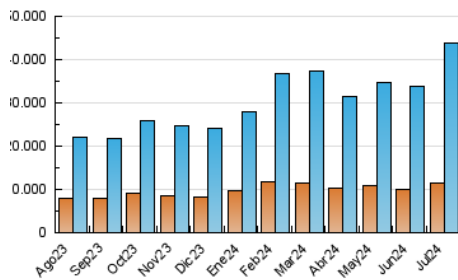

4.3 Por meses

N. únicos / Visitas (x 1000)