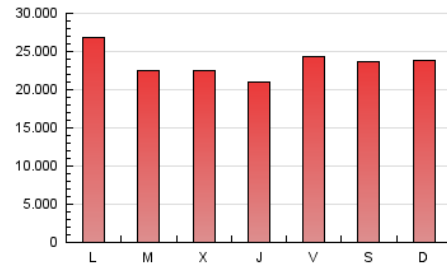

EL DEBATE

1. Cifras totales y promedios (Nacional e Internacional)

MES - AÑO	NAVEGADORES UNICOS	VISITAS	PAGINAS
Julio - 2024	15.114.975	49.012.996	73.097.949
PROMEDIO DIARIO	1.166.754	1.581.064	2.357.998
PROMEDIO LUNES-VIERNES	1.174.462	1.595.226	2.352.333
PROMEDIO SABADO-DOMINGO	1.144.593	1.540.350	2.374.287
PAGINAS / VISITAS	1,49		
DURACION MEDIA VISITAS	0:02:04		
TIEMPO INTERACCIÓN MEDIO	0:02:37		

2. Secciones (Nacional e Internacional)

	PAGINAS	%
HOME	10.865.062	14.86 %
RESTO	62.232.887	85.14 %

3. Por día del mes (Nacional e Internacional)

Día	N. únicos	Visitas	Páginas	Día	N. únicos	Visitas	Páginas	Día	N. únicos	Visitas	Páginas
1	1.193.330	1.479.060	2.407.521	11	1.033.320	1.470.035	2.070.925	21	1.299.232	1.737.450	2.337.615
2	1.090.670	1.299.316	2.083.761	12	1.231.280	1.709.888	2.392.479	22	1.650.483	2.112.603	2.786.369
3	978.022	1.148.713	1.975.908	13	1.098.315	1.475.863	2.202.441	23	1.268.148	1.681.724	2.286.811
4	1.013.984	1.237.669	1.996.512	14	1.069.181	1.532.467	2.283.448	24	1.289.736	1.744.774	2.374.559
5	1.096.693	1.434.392	2.288.126	15	1.326.930	1.897.142	3.602.255	25	1.419.203	1.921.187	2.652.596
6	991.118	1.213.394	2.239.414	16	1.471.860	2.011.862	2.843.512	26	1.238.918	1.649.102	2.480.318
7	915.819	1.161.235	1.879.703	17	1.163.251	1.602.609	2.296.474	27	1.188.331	1.649.170	3.118.852
8	925.324	1.305.834	1.911.277	18	827.824	1.171.009	1.702.683	28	1.629.880	2.217.868	3.029.999
9	985.271	1.402.297	2.008.846	19	1.244.867	1.814.722	2.541.425	29	1.450.484	2.003.935	2.718.681
10	1.141.990	1.657.990	2.608.202	20	964.868	1.335.350	1.902.824	30	977.569	1.434.772	2.044.741
								31	993.461	1.499.564	2.029.672

4. Gráficas (Nacional e Internacional)

4.1 Por día de la semana (promedio)

N. únicos / Visitas (x 100)

Páginas (x 100)

4.2 Por franja horaria (promedio)

Visitas_ (x 1000)

Páginas (x 1000)

4.3 Por meses