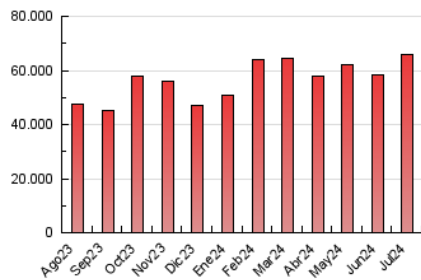

Páginas (x 1000)