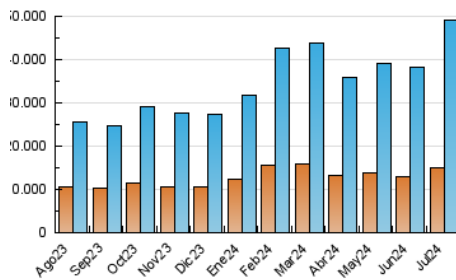

4.3 Por meses

N. únicos / Visitas (x 1000)