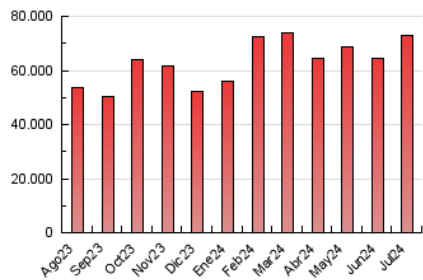

Páginas (x 1000)