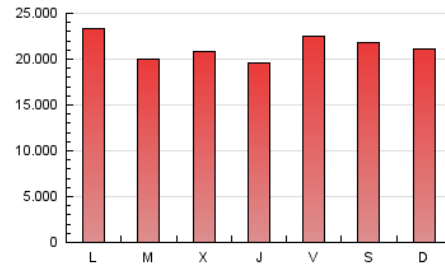

EL DEBATE

1. Cifras totales y promedios (Nacional)

MES - AÑO	NAVEGADORES UNICOS	VISITAS	PAGINAS
Julio - 2024	11.385.040	43.810.586	66.050.268
PROMEDIO DIARIO	1.015.282	1.413.245	2.130.654
PROMEDIO LUNES-VIERNES	1.022.715	1.429.400	2.125.464
PROMEDIO SABADO-DOMINGO	993.913	1.366.800	2.145.573
PAGINAS / VISITAS	1,51		
DURACION MEDIA VISITAS	0:02:09		
TIEMPO INTERACCIÓN MEDIO	0:03:13		

2. Secciones (Nacional)

	PAGINAS	%
HOME	10.514.276	15.92 %
RESTO	55.535.992	84.08 %

3. Por día del mes (Nacional)

Día	N. únicos	Visitas	Páginas	Día	N. únicos	Visitas	Páginas	Día	N. únicos	Visitas	Páginas
1	1.098.213	1.356.583	2.242.434	11	969.090	1.406.146	1.964.328	21	1.007.853	1.391.011	1.940.336
2	1.006.611	1.210.104	1.936.141	12	1.150.635	1.608.329	2.265.709	22	971.261	1.387.824	1.909.117
3	871.816	1.031.075	1.818.328	13	1.007.625	1.371.736	2.061.623	23	937.175	1.338.969	1.853.829
4	912.540	1.136.461	1.838.254	14	956.144	1.392.678	2.102.671	24	1.110.014	1.573.961	2.123.844
5	994.846	1.309.233	2.088.657	15	1.199.374	1.757.722	3.358.181	25	1.271.599	1.769.584	2.446.031
6	872.725	1.103.427	2.042.202	16	1.268.119	1.800.343	2.535.005	26	1.097.744	1.509.418	2.265.091
7	797.016	1.024.045	1.693.030	17	1.040.408	1.468.120	2.112.669	27	1.041.924	1.459.111	2.854.097
8	779.700	1.158.339	1.697.960	18	731.642	1.074.915	1.559.648	28	1.412.173	1.986.923	2.726.020
9	867.030	1.268.859	1.821.920	19	1.137.025	1.692.303	2.376.667	29	1.285.206	1.786.179	2.466.888
10	1.061.315	1.557.156	2.450.557	20	855.846	1.205.466	1.744.608	30	865.538	1.299.208	1.868.411
								31	895.535	1.375.358	1.886.012

4. Gráficas (Nacional)

4.1 Por día de la semana (promedio)

N. únicos / Visitas (x 100)

Páginas (x 100)

4.2 Por franja horaria (promedio)

Visitas_ (x 1000)

Páginas (x 1000)

4.3 Por meses