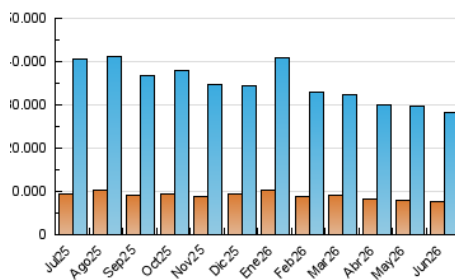

EL DEBATE

1. Cifras totales y promedios (Nacional)

MES - AÑO	NAVEGADORES UNICOS	VISITAS	PAGINAS
Junio - 2026	7.650.244	28.309.123	54.310.623
PROMEDIO DIARIO	670.457	949.178	1.810.354
PROMEDIO LUNES-VIERNES	659.603	937.297	1.781.431
PROMEDIO SABADO-DOMINGO	700.305	981.852	1.889.893
PAGINAS / VISITAS	1,91		
DURACION MEDIA VISITAS	0:03:05		
TIEMPO INTERACCIÓN MEDIO	0:05:47		

2. Secciones (Nacional)

	PAGINAS	%
HOME	14.895.955	27.43 %
RESTO	39.414.668	72.57 %

3. Por día del mes (Nacional)

Día	N. únicos	Visitas	Páginas	Día	N. únicos	Visitas	Páginas	Día	N. únicos	Visitas	Páginas
1	768.946	1.058.124	1.881.728	11	590.617	810.493	1.878.378	21	702.958	982.886	1.909.246
2	732.982	1.031.014	1.833.614	12	624.910	878.218	1.735.856	22	630.797	970.002	1.933.724
3	617.632	866.537	1.597.999	13	592.699	837.394	1.566.981	23	672.411	987.058	1.792.331
4	677.010	948.457	1.730.266	14	620.306	877.322	1.544.512	24	578.735	827.846	1.653.779
5	713.417	987.557	1.899.300	15	843.659	1.236.253	2.010.206	25	674.156	951.626	1.825.225
6	715.923	978.933	1.952.208	16	641.592	942.674	1.737.434	26	628.606	879.726	1.754.180
7	822.965	1.138.922	2.548.240	17	589.378	861.436	1.556.078	27	651.064	917.893	1.759.408
8	668.561	957.170	1.909.126	18	533.037	779.334	1.527.242	28	693.569	973.399	1.907.647
9	683.789	992.741	1.856.281	19	603.691	825.030	1.577.274	29	672.529	930.215	1.823.080
10	619.075	863.853	1.785.778	20	802.956	1.148.070	1.930.901	30	745.725	1.035.162	1.892.601

4. Gráficas (Nacional)

4.1 Por día de la semana (promedio)

N. únicos / Visitas (x 100)

Páginas (x 100)

4.2 Por franja horaria (promedio)

Visitas_ (x 1000)

Páginas (x 1000)

4.3 Por meses

N. únicos / Visitas (x 1000)

Páginas (x 1000)

5. Observaciones

Este Medio Electrónico de Comunicación ha sido medido por la herramienta Google Analytics de Google (GA4).

6. Definiciones básicas (Para más información ver Normas Técnicas para el Control de los Medios Electrónicos de Comunicación)