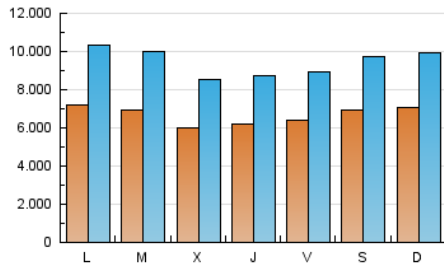

EL DEBATE

1. Cifras totales y promedios (Nacional)

MES - AÑO	NAVEGADORES UNICOS	VISITAS	PAGINAS
Junio - 2026	7.650.244	28.309.123	54.310.623
PROMEDIO DIARIO	670.457	949.178	1.810.354
PROMEDIO LUNES-VIERNES	659.603	937.297	1.781.431
PROMEDIO SABADO-DOMINGO	700.305	981.852	1.889.893
PAGINAS / VISITAS	1,91		
DURACION MEDIA VISITAS	0:03:05		
TIEMPO INTERACCIÓN MEDIO	0:05:47		

2. Secciones (Nacional)

	PAGINAS	%
HOME	14.895.955	27.43 %
RESTO	39.414.668	72.57 %

3. Por día del mes (Nacional)

Día	N. únicos	Visitas	Páginas	Día	N. únicos	Visitas	Páginas	Día	N. únicos	Visitas	Páginas
1	768.946	1.058.124	1.881.728	11	590.617	810.493	1.878.378	21	702.958	982.886	1.909.246
2	732.982	1.031.014	1.833.614	12	624.910	878.218	1.735.856	22	630.797	970.002	1.933.724
3	617.632	866.537	1.597.999	13	592.699	837.394	1.566.981	23	672.411	987.058	1.792.331
4	677.010	948.457	1.730.266	14	620.306	877.322	1.544.512	24	578.735	827.846	1.653.779
5	713.417	987.557	1.899.300	15	843.659	1.236.253	2.010.206	25	674.156	951.626	1.825.225
6	715.923	978.933	1.952.208	16	641.592	942.674	1.737.434	26	628.606	879.726	1.754.180
7	822.965	1.138.922	2.548.240	17	589.378	861.436	1.556.078	27	651.064	917.893	1.759.408
8	668.561	957.170	1.909.126	18	533.037	779.334	1.527.242	28	693.569	973.399	1.907.647
9	683.789	992.741	1.856.281	19	603.691	825.030	1.577.274	29	672.529	930.215	1.823.080
10	619.075	863.853	1.785.778	20	802.956	1.148.070	1.930.901	30	745.725	1.035.162	1.892.601

4. Gráficas (Nacional)

4.1 Por día de la semana (promedio)

N. únicos / Visitas (x 100)

Páginas (x 100)

4.2 Por franja horaria (promedio)

Visitas_ (x 1000)

Páginas (x 1000)

4.3 Por meses