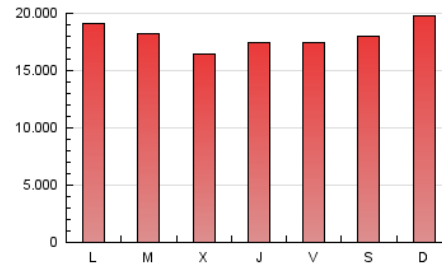

EL DEBATE

1. Cifras totales y promedios (Nacional)

MES - AÑO	NAVEGADORES UNICOS	VISITAS	PAGINAS
Junio - 2026	7.650.244	28.309.123	54.310.623
PROMEDIO DIARIO	670.457	949.178	1.810.354
PROMEDIO LUNES-VIERNES	659.603	937.297	1.781.431
PROMEDIO SABADO-DOMINGO	700.305	981.852	1.889.893
PAGINAS / VISITAS	1,91		
DURACION MEDIA VISITAS	0:03:05		
TIEMPO INTERACCIÓN MEDIO	0:05:47		

2. Secciones (Nacional)

	PAGINAS	%
HOME	14.895.955	27.43 %
RESTO	39.414.668	72.57 %

3. Por día del mes (Nacional)

Día	N. únicos	Visitas	Páginas	Día	N. únicos	Visitas	Páginas	Día	N. únicos	Visitas	Páginas
1	768.946	1.058.124	1.881.728	11	590.617	810.493	1.878.378	21	702.958	982.886	1.909.246
2	732.982	1.031.014	1.833.614	12	624.910	878.218	1.735.856	22	630.797	970.002	1.933.724
3	617.632	866.537	1.597.999	13	592.699	837.394	1.566.981	23	672.411	987.058	1.792.331
4	677.010	948.457	1.730.266	14	620.306	877.322	1.544.512	24	578.735	827.846	1.653.779
5	713.417	987.557	1.899.300	15	843.659	1.236.253	2.010.206	25	674.156	951.626	1.825.225
6	715.923	978.933	1.952.208	16	641.592	942.674	1.737.434	26	628.606	879.726	1.754.180
7	822.965	1.138.922	2.548.240	17	589.378	861.436	1.556.078	27	651.064	917.893	1.759.408
8	668.561	957.170	1.909.126	18	533.037	779.334	1.527.242	28	693.569	973.399	1.907.647
9	683.789	992.741	1.856.281	19	603.691	825.030	1.577.274	29	672.529	930.215	1.823.080
10	619.075	863.853	1.785.778	20	802.956	1.148.070	1.930.901	30	745.725	1.035.162	1.892.601

4. Gráficas (Nacional)

4.1 Por día de la semana (promedio)

N. únicos / Visitas (x 100)

Páginas (x 100)

4.2 Por franja horaria (promedio)

Visitas_ (x 1000)

Páginas (x 1000)

4.3 Por meses