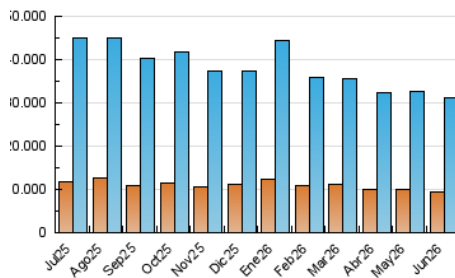

4.3 Por meses

N. únicos / Visitas (x 1000)