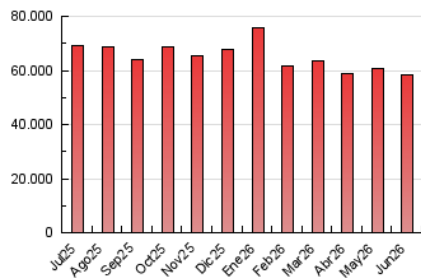

Páginas (x 1000)