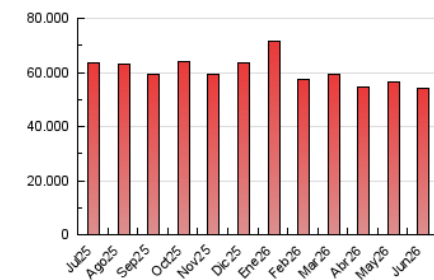

EL DEBATE

1. Cifras totales y promedios (Nacional)

MES - AÑO	NAVEGADORES UNICOS	VISITAS	PAGINAS
Junio - 2026	7.650.244	28.309.123	54.310.623
PROMEDIO DIARIO	670.457	949.178	1.810.354
PROMEDIO LUNES-VIERNES	659.603	937.297	1.781.431
PROMEDIO SABADO-DOMINGO	700.305	981.852	1.889.893
PAGINAS / VISITAS	1,91		
DURACION MEDIA VISITAS	0:03:05		
TIEMPO INTERACCIÓN MEDIO	0:05:47		

2. Secciones (Nacional)

	PAGINAS	%
HOME	14.895.955	27.43 %
RESTO	39.414.668	72.57 %

3. Por día del mes (Nacional)

Día	N. únicos	Visitas	Páginas	Día	N. únicos	Visitas	Páginas	Día	N. únicos	Visitas	Páginas
1	768.946	1.058.124	1.881.728	11	590.617	810.493	1.878.378	21	702.958	982.886	1.909.246
2	732.982	1.031.014	1.833.614	12	624.910	878.218	1.735.856	22	630.797	970.002	1.933.724
3	617.632	866.537	1.597.999	13	592.699	837.394	1.566.981	23	672.411	987.058	1.792.331
4	677.010	948.457	1.730.266	14	620.306	877.322	1.544.512	24	578.735	827.846	1.653.779
5	713.417	987.557	1.899.300	15	843.659	1.236.253	2.010.206	25	674.156	951.626	1.825.225
6	715.923	978.933	1.952.208	16	641.592	942.674	1.737.434	26	628.606	879.726	1.754.180
7	822.965	1.138.922	2.548.240	17	589.378	861.436	1.556.078	27	651.064	917.893	1.759.408
8	668.561	957.170	1.909.126	18	533.037	779.334	1.527.242	28	693.569	973.399	1.907.647
9	683.789	992.741	1.856.281	19	603.691	825.030	1.577.274	29	672.529	930.215	1.823.080
10	619.075	863.853	1.785.778	20	802.956	1.148.070	1.930.901	30	745.725	1.035.162	1.892.601

4. Gráficas (Nacional)

4.1 Por día de la semana (promedio)

N. únicos / Visitas (x 100)

Páginas (x 100)

4.2 Por franja horaria (promedio)

Visitas_ (x 1000)

Páginas (x 1000)

4.3 Por meses

N. únicos / Visitas (x 1000)

Páginas (x 1000)

5. Observaciones

Este Medio Electrónico de Comunicación ha sido medido por la herramienta Google Analytics de Google (GA4).

6. Definiciones básicas (Para más información ver Normas Técnicas para el Control de los Medios Electrónicos de Comunicación)