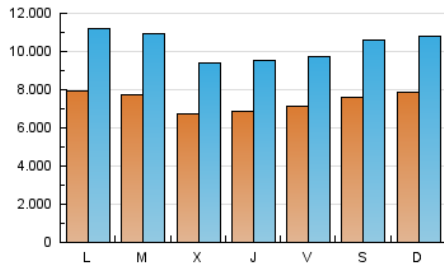

EL DEBATE

1. Cifras totales y promedios (Nacional e Internacional)

MES - AÑO	NAVEGADORES UNICOS	VISITAS	PAGINAS
Junio - 2026	9.415.381	31.144.528	58.256.534
PROMEDIO DIARIO	743.251	1.036.988	1.941.884
PROMEDIO LUNES-VIERNES	732.043	1.024.182	1.912.155
PROMEDIO SABADO-DOMINGO	774.072	1.072.204	2.023.642
PAGINAS / VISITAS	1,87		
DURACION MEDIA VISITAS	0:02:57		
TIEMPO INTERACCIÓN MEDIO	0:04:54		

2. Secciones (Nacional e Internacional)

	PAGINAS	%
HOME	15.488.155	26.59 %
RESTO	42.768.379	73.41 %

3. Por día del mes (Nacional e Internacional)

Día	N. únicos	Visitas	Páginas	Día	N. únicos	Visitas	Páginas	Día	N. únicos	Visitas	Páginas
1	844.642	1.145.913	2.008.346	11	652.326	886.157	2.001.587	21	777.285	1.069.946	2.039.189
2	795.542	1.114.717	1.952.987	12	687.493	948.533	1.855.781	22	701.572	1.039.439	2.072.265
3	685.037	941.767	1.712.609	13	648.527	911.487	1.668.028	23	733.756	1.071.845	1.911.877
4	744.092	1.036.716	1.847.218	14	674.650	950.349	1.640.589	24	636.544	901.928	1.769.633
5	803.864	1.084.540	2.047.623	15	923.112	1.327.614	2.146.872	25	740.687	1.025.782	1.948.782
6	814.443	1.095.298	2.122.835	16	725.592	1.040.422	1.886.071	26	693.497	965.533	1.873.574
7	924.788	1.249.189	2.749.650	17	687.045	982.028	1.711.636	27	720.530	1.009.066	1.885.596
8	754.882	1.057.863	2.067.322	18	597.273	855.136	1.645.572	28	764.763	1.061.076	2.035.810
9	759.916	1.087.168	1.993.675	19	662.625	890.192	1.683.750	29	744.607	1.024.709	1.958.803
10	687.105	938.730	1.912.259	20	867.592	1.231.222	2.047.435	30	843.745	1.165.282	2.059.160

4. Gráficas (Nacional e Internacional)

4.1 Por día de la semana (promedio)

N. únicos / Visitas (x 100)

Páginas (x 100)

4.2 Por franja horaria (promedio)

Visitas_ (x 1000)

Páginas (x 1000)

4.3 Por meses