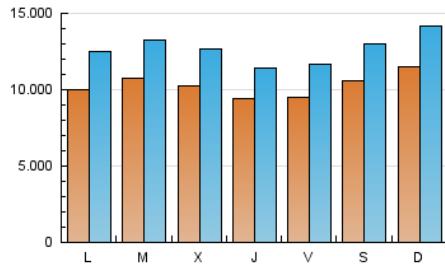

EL DEBATE

1. Cifras totales y promedios (Nacional e Internacional)

MES - AÑO	NAVEGADORES UNICOS	VISITAS	PAGINAS
Junio - 2024	13.082.598	38.173.501	64.632.866
PROMEDIO DIARIO	1.033.595	1.272.450	2.154.429
PROMEDIO LUNES-VIERNES	997.544	1.229.714	2.104.541
PROMEDIO SABADO-DOMINGO	1.105.697	1.357.922	2.254.204
PAGINAS / VISITAS	1,69		
DURACION MEDIA VISITAS	0:02:08		
TIEMPO INTERACCIÓN MEDIO	0:02:54		

2. Secciones (Nacional e Internacional)

	PAGINAS	%
HOME	11.099.637	17.17 %
RESTO	53.533.229	82.83 %

3. Por día del mes (Nacional e Internacional)

Día	N. únicos	Visitas	Páginas	Día	N. únicos	Visitas	Páginas	Día	N. únicos	Visitas	Páginas
1	850.741	1.054.921	1.782.283	11	1.170.359	1.440.260	2.440.860	21	1.000.308	1.208.695	2.138.085
2	1.105.506	1.331.400	2.405.613	12	981.671	1.208.650	2.044.325	22	1.033.754	1.261.414	1.990.736
3	1.032.103	1.254.110	2.030.948	13	748.990	920.763	1.693.351	23	1.061.545	1.298.189	2.025.005
4	1.120.947	1.391.769	2.310.491	14	766.766	936.849	1.648.279	24	935.514	1.145.916	1.944.218
5	1.020.613	1.222.010	2.145.518	15	629.624	776.231	1.431.992	25	975.036	1.188.406	1.996.879
6	1.041.426	1.284.065	2.172.959	16	644.396	788.082	1.411.195	26	950.887	1.210.881	2.054.889
7	1.183.967	1.523.760	2.526.984	17	783.014	984.083	1.863.448	27	836.448	1.002.865	1.744.944
8	833.400	1.044.849	1.874.213	18	1.031.738	1.289.229	2.264.679	28	835.518	991.974	1.690.203
9	1.071.420	1.414.605	2.415.803	19	1.159.177	1.413.007	2.337.109	29	1.942.410	2.350.098	3.608.390
10	1.246.292	1.617.907	2.736.394	20	1.130.100	1.359.080	2.306.265	30	1.884.178	2.259.433	3.596.808

4. Gráficas (Nacional e Internacional)

4.1 Por día de la semana (promedio)

N. únicos / Visitas (x 100)

Páginas (x 100)

4.2 Por franja horaria (promedio)

Visitas_ (x 1000)

Páginas (x 1000)

4.3 Por meses