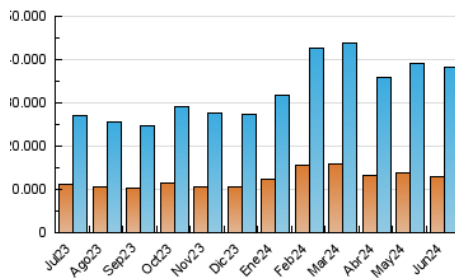

4.3 Por meses

N. únicos / Visitas (x 1000)