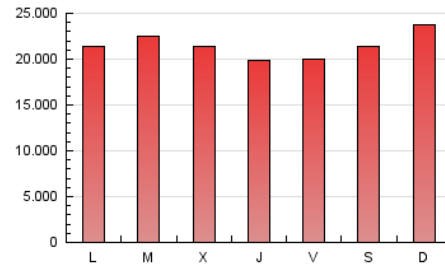

EL DEBATE

1. Cifras totales y promedios (Nacional e Internacional)

MES - AÑO	NAVEGADORES UNICOS	VISITAS	PAGINAS
Junio - 2024	13.082.598	38.173.501	64.632.866
PROMEDIO DIARIO	1.033.595	1.272.450	2.154.429
PROMEDIO LUNES-VIERNES	997.544	1.229.714	2.104.541
PROMEDIO SABADO-DOMINGO	1.105.697	1.357.922	2.254.204
PAGINAS / VISITAS	1,69		
DURACION MEDIA VISITAS	0:02:08		
TIEMPO INTERACCIÓN MEDIO	0:02:54		

2. Secciones (Nacional e Internacional)

	PAGINAS	%
HOME	11.099.637	17.17 %
RESTO	53.533.229	82.83 %

3. Por día del mes (Nacional e Internacional)

Día	N. únicos	Visitas	Páginas	Día	N. únicos	Visitas	Páginas	Día	N. únicos	Visitas	Páginas
1	850.741	1.054.921	1.782.283	11	1.170.359	1.440.260	2.440.860	21	1.000.308	1.208.695	2.138.085
2	1.105.506	1.331.400	2.405.613	12	981.671	1.208.650	2.044.325	22	1.033.754	1.261.414	1.990.736
3	1.032.103	1.254.110	2.030.948	13	748.990	920.763	1.693.351	23	1.061.545	1.298.189	2.025.005
4	1.120.947	1.391.769	2.310.491	14	766.766	936.849	1.648.279	24	935.514	1.145.916	1.944.218
5	1.020.613	1.222.010	2.145.518	15	629.624	776.231	1.431.992	25	975.036	1.188.406	1.996.879
6	1.041.426	1.284.065	2.172.959	16	644.396	788.082	1.411.195	26	950.887	1.210.881	2.054.889
7	1.183.967	1.523.760	2.526.984	17	783.014	984.083	1.863.448	27	836.448	1.002.865	1.744.944
8	833.400	1.044.849	1.874.213	18	1.031.738	1.289.229	2.264.679	28	835.518	991.974	1.690.203
9	1.071.420	1.414.605	2.415.803	19	1.159.177	1.413.007	2.337.109	29	1.942.410	2.350.098	3.608.390
10	1.246.292	1.617.907	2.736.394	20	1.130.100	1.359.080	2.306.265	30	1.884.178	2.259.433	3.596.808

4. Gráficas (Nacional e Internacional)

4.1 Por día de la semana (promedio)

N. únicos / Visitas (x 100)

Páginas (x 100)

4.2 Por franja horaria (promedio)

Visitas_ (x 1000)

Páginas (x 1000)

4.3 Por meses