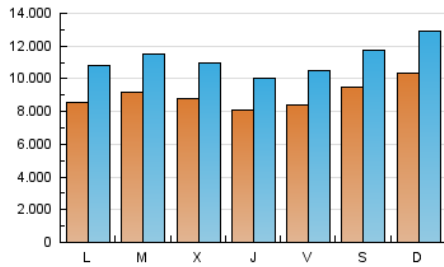

EL DEBATE

1. Cifras totales y promedios (Nacional)

MES - AÑO	NAVEGADORES UNICOS	VISITAS	PAGINAS
Junio - 2024	10.098.539	33.845.823	58.514.922
PROMEDIO DIARIO	905.149	1.128.194	1.950.497
PROMEDIO LUNES-VIERNES	861.736	1.075.675	1.889.006
PROMEDIO SABADO-DOMINGO	991.976	1.233.231	2.073.481
PAGINAS / VISITAS	1,73		
DURACION MEDIA VISITAS	0:02:14		
TIEMPO INTERACCIÓN MEDIO	0:03:28		

2. Secciones (Nacional)

	PAGINAS	%
HOME	10.757.842	18.38 %
RESTO	47.757.080	81.62 %

3. Por día del mes (Nacional)

Día	N. únicos	Visitas	Páginas	Día	N. únicos	Visitas	Páginas	Día	N. únicos	Visitas	Páginas
1	777.715	975.393	1.665.626	11	1.025.462	1.287.234	2.212.354	21	855.693	1.041.209	1.916.002
2	964.102	1.190.049	2.188.105	12	823.124	1.010.200	1.800.283	22	926.554	1.137.222	1.830.218
3	811.012	1.013.985	1.715.129	13	625.224	778.677	1.486.095	23	924.677	1.159.693	1.834.312
4	885.853	1.115.767	1.969.331	14	687.014	846.276	1.519.857	24	814.990	1.005.544	1.759.347
5	872.832	1.057.260	1.912.020	15	548.960	681.774	1.303.338	25	872.787	1.075.076	1.826.547
6	916.823	1.157.770	1.983.846	16	582.914	708.553	1.306.187	26	863.811	1.110.285	1.901.540
7	1.070.488	1.397.371	2.326.173	17	694.072	876.645	1.709.146	27	762.353	926.575	1.612.524
8	711.371	896.854	1.668.391	18	893.456	1.125.566	2.032.263	28	750.996	900.109	1.533.863
9	942.769	1.275.873	2.207.538	19	969.046	1.208.860	2.033.377	29	1.779.140	2.166.722	3.339.534
10	1.107.017	1.435.508	2.504.711	20	932.666	1.143.592	2.025.706	30	1.761.557	2.140.181	3.391.559

4. Gráficas (Nacional)

4.1 Por día de la semana (promedio)

N. únicos / Visitas (x 100)

Páginas (x 100)

4.2 Por franja horaria (promedio)

Visitas_ (x 1000)

Páginas (x 1000)

4.3 Por meses