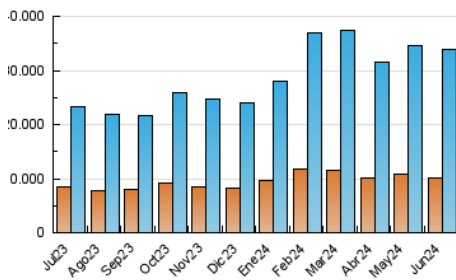

4.3 Por meses

N. únicos / Visitas (x 1000)