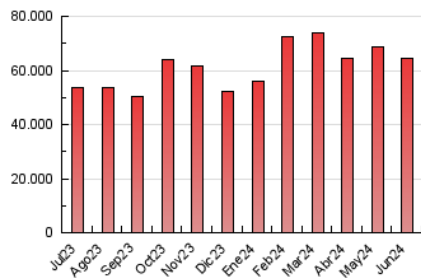

Páginas (x 1000)