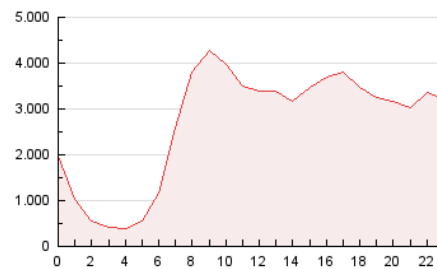

EL DEBATE

1. Cifras totales y promedios (Nacional e Internacional)

MES - AÑO	NAVEGADORES UNICOS	VISITAS	PAGINAS
Junio - 2024	13.082.598	38.173.501	64.632.866
PROMEDIO DIARIO	1.033.595	1.272.450	2.154.429
PROMEDIO LUNES-VIERNES	997.544	1.229.714	2.104.541
PROMEDIO SABADO-DOMINGO	1.105.697	1.357.922	2.254.204
PAGINAS / VISITAS	1,69		
DURACION MEDIA VISITAS	0:02:08		
TIEMPO INTERACCIÓN MEDIO	0:02:54		

2. Secciones (Nacional e Internacional)

	PAGINAS	%
HOME	11.099.637	17.17 %
RESTO	53.533.229	82.83 %

3. Por día del mes (Nacional e Internacional)

Día	N. únicos	Visitas	Páginas	Día	N. únicos	Visitas	Páginas	Día	N. únicos	Visitas	Páginas
1	850.741	1.054.921	1.782.283	11	1.170.359	1.440.260	2.440.860	21	1.000.308	1.208.695	2.138.085
2	1.105.506	1.331.400	2.405.613	12	981.671	1.208.650	2.044.325	22	1.033.754	1.261.414	1.990.736
3	1.032.103	1.254.110	2.030.948	13	748.990	920.763	1.693.351	23	1.061.545	1.298.189	2.025.005
4	1.120.947	1.391.769	2.310.491	14	766.766	936.849	1.648.279	24	935.514	1.145.916	1.944.218
5	1.020.613	1.222.010	2.145.518	15	629.624	776.231	1.431.992	25	975.036	1.188.406	1.996.879
6	1.041.426	1.284.065	2.172.959	16	644.396	788.082	1.411.195	26	950.887	1.210.881	2.054.889
7	1.183.967	1.523.760	2.526.984	17	783.014	984.083	1.863.448	27	836.448	1.002.865	1.744.944
8	833.400	1.044.849	1.874.213	18	1.031.738	1.289.229	2.264.679	28	835.518	991.974	1.690.203
9	1.071.420	1.414.605	2.415.803	19	1.159.177	1.413.007	2.337.109	29	1.942.410	2.350.098	3.608.390
10	1.246.292	1.617.907	2.736.394	20	1.130.100	1.359.080	2.306.265	30	1.884.178	2.259.433	3.596.808

4. Gráficas (Nacional e Internacional)

4.1 Por día de la semana (promedio)

N. únicos / Visitas (x 100)

Páginas (x 100)

4.2 Por franja horaria (promedio)

Visitas_ (x 1000)

Páginas (x 1000)

4.3 Por meses