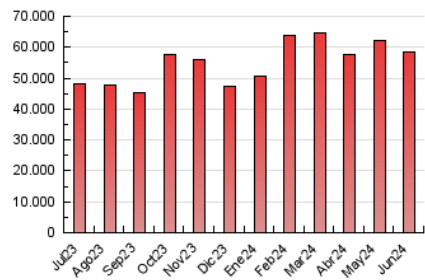

Páginas (x 1000)