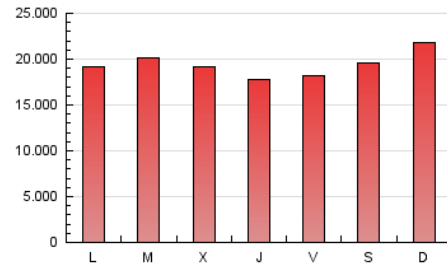

EL DEBATE

1. Cifras totales y promedios (Nacional)

MES - AÑO	NAVEGADORES UNICOS	VISITAS	PAGINAS
Junio - 2024	10.098.539	33.845.823	58.514.922
PROMEDIO DIARIO	905.149	1.128.194	1.950.497
PROMEDIO LUNES-VIERNES	861.736	1.075.675	1.889.006
PROMEDIO SABADO-DOMINGO	991.976	1.233.231	2.073.481
PAGINAS / VISITAS	1,73		
DURACION MEDIA VISITAS	0:02:14		
TIEMPO INTERACCIÓN MEDIO	0:03:28		

2. Secciones (Nacional)

	PAGINAS	%
HOME	10.757.842	18.38 %
RESTO	47.757.080	81.62 %

3. Por día del mes (Nacional)

Día	N. únicos	Visitas	Páginas	Día	N. únicos	Visitas	Páginas	Día	N. únicos	Visitas	Páginas
1	777.715	975.393	1.665.626	11	1.025.462	1.287.234	2.212.354	21	855.693	1.041.209	1.916.002
2	964.102	1.190.049	2.188.105	12	823.124	1.010.200	1.800.283	22	926.554	1.137.222	1.830.218
3	811.012	1.013.985	1.715.129	13	625.224	778.677	1.486.095	23	924.677	1.159.693	1.834.312
4	885.853	1.115.767	1.969.331	14	687.014	846.276	1.519.857	24	814.990	1.005.544	1.759.347
5	872.832	1.057.260	1.912.020	15	548.960	681.774	1.303.338	25	872.787	1.075.076	1.826.547
6	916.823	1.157.770	1.983.846	16	582.914	708.553	1.306.187	26	863.811	1.110.285	1.901.540
7	1.070.488	1.397.371	2.326.173	17	694.072	876.645	1.709.146	27	762.353	926.575	1.612.524
8	711.371	896.854	1.668.391	18	893.456	1.125.566	2.032.263	28	750.996	900.109	1.533.863
9	942.769	1.275.873	2.207.538	19	969.046	1.208.860	2.033.377	29	1.779.140	2.166.722	3.339.534
10	1.107.017	1.435.508	2.504.711	20	932.666	1.143.592	2.025.706	30	1.761.557	2.140.181	3.391.559

4. Gráficas (Nacional)

4.1 Por día de la semana (promedio)

N. únicos / Visitas (x 100)

Páginas (x 100)

4.2 Por franja horaria (promedio)

Visitas_ (x 1000)

Páginas (x 1000)

4.3 Por meses