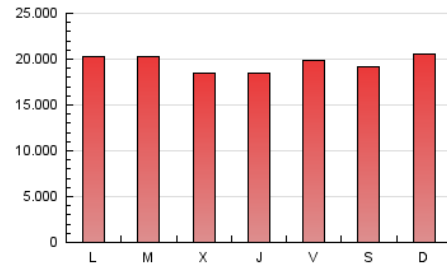

EL DEBATE

1. Cifras totales y promedios (Nacional e Internacional)

MES - AÑO	NAVEGADORES UNICOS	VISITAS	PAGINAS
Mayo - 2026	9.993.502	32.619.148	60.751.295
PROMEDIO DIARIO	784.494	1.064.988	1.959.719
PROMEDIO LUNES-VIERNES	776.612	1.061.485	1.948.797
PROMEDIO SABADO-DOMINGO	801.044	1.072.345	1.982.657
PAGINAS / VISITAS	1,84		
DURACION MEDIA VISITAS	0:02:50		
TIEMPO INTERACCIÓN MEDIO	0:04:36		

2. Secciones (Nacional e Internacional)

	PAGINAS	%
HOME	14.793.252	24.35 %
RESTO	45.958.043	75.65 %

3. Por día del mes (Nacional e Internacional)

Día	N. únicos	Visitas	Páginas	Día	N. únicos	Visitas	Páginas	Día	N. únicos	Visitas	Páginas
1	783.261	1.061.802	1.918.597	11	656.491	897.003	1.668.443	21	679.987	952.821	1.844.757
2	767.743	999.869	1.897.458	12	736.722	1.006.592	1.899.383	22	662.481	933.511	1.850.004
3	784.847	1.029.813	1.977.231	13	636.774	845.999	1.620.630	23	742.763	1.001.666	2.013.155
4	825.908	1.117.034	1.981.418	14	687.865	910.808	1.610.614	24	848.559	1.129.757	2.155.745
5	860.119	1.176.715	1.983.126	15	892.939	1.190.616	1.938.125	25	867.818	1.213.626	2.460.791
6	770.219	1.026.685	1.858.978	16	833.693	1.063.938	1.836.141	26	841.916	1.150.052	2.206.130
7	866.944	1.163.145	1.963.792	17	843.061	1.201.651	2.321.142	27	732.857	1.124.212	2.043.375
8	913.868	1.186.360	2.056.620	18	823.204	1.120.322	1.980.960	28	746.161	1.032.647	1.960.156
9	801.066	1.019.209	1.855.979	19	754.174	1.046.632	2.046.540	29	814.509	1.114.494	2.179.297
10	675.782	925.953	1.762.216	20	754.641	1.020.112	1.852.991	30	816.434	1.093.443	1.954.362
								31	896.495	1.258.155	2.053.139

4. Gráficas (Nacional e Internacional)

4.1 Por día de la semana (promedio)

N. únicos / Visitas (x 100)

Páginas (x 100)

4.2 Por franja horaria (promedio)

Visitas_ (x 1000)

Páginas (x 1000)

4.3 Por meses