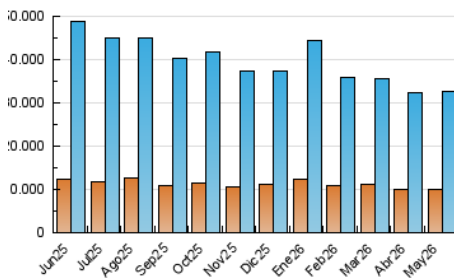

4.3 Por meses

N. únicos / Visitas (x 1000)