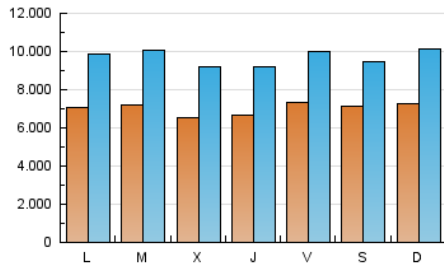

EL DEBATE

1. Cifras totales y promedios (Nacional)

MES - AÑO	NAVEGADORES UNICOS	VISITAS	PAGINAS
Mayo - 2026	7.990.022	29.800.804	56.416.828
PROMEDIO DIARIO	705.800	971.837	1.819.898
PROMEDIO LUNES-VIERNES	698.797	969.290	1.811.184
PROMEDIO SABADO-DOMINGO	720.508	977.185	1.838.196
PAGINAS / VISITAS	1,87		
DURACION MEDIA VISITAS	0:02:57		
TIEMPO INTERACCIÓN MEDIO	0:05:30		

2. Secciones (Nacional)

	PAGINAS	%
HOME	14.238.742	25.24 %
RESTO	42.178.086	74.76 %

3. Por día del mes (Nacional)

Día	N. únicos	Visitas	Páginas	Día	N. únicos	Visitas	Páginas	Día	N. únicos	Visitas	Páginas
1	719.365	978.045	1.797.829	11	590.899	819.695	1.554.820	21	606.381	863.949	1.714.022
2	680.825	900.123	1.718.184	12	669.591	926.676	1.784.665	22	598.764	854.150	1.726.943
3	691.515	905.695	1.792.019	13	576.626	783.121	1.509.817	23	678.977	924.844	1.888.740
4	726.487	997.607	1.799.878	14	632.383	852.490	1.517.185	24	770.754	1.044.633	2.023.693
5	774.718	1.077.398	1.837.758	15	831.720	1.120.556	1.832.918	25	781.751	1.120.116	2.300.655
6	678.998	923.658	1.702.338	16	756.076	984.640	1.710.610	26	765.725	1.063.709	2.059.477
7	769.855	1.029.311	1.806.069	17	759.428	1.104.058	2.152.499	27	666.890	1.036.948	1.913.838
8	804.086	1.056.417	1.887.079	18	728.861	1.010.917	1.817.204	28	669.634	945.682	1.821.241
9	696.837	907.942	1.697.940	19	669.227	945.588	1.894.957	29	723.380	1.004.393	2.025.361
10	607.613	848.329	1.646.030	20	689.395	944.661	1.730.812	30	742.466	1.000.305	1.826.156
								31	820.584	1.151.285	1.926.091

4. Gráficas (Nacional)

4.1 Por día de la semana (promedio)

N. únicos / Visitas (x 100)

Páginas (x 100)

4.2 Por franja horaria (promedio)

Visitas_ (x 1000)

Páginas (x 1000)

4.3 Por meses