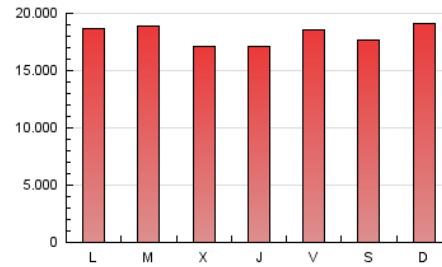

EL DEBATE

1. Cifras totales y promedios (Nacional)

MES - AÑO	NAVEGADORES UNICOS	VISITAS	PAGINAS
Mayo - 2026	7.990.022	29.800.804	56.416.828
PROMEDIO DIARIO	705.800	971.837	1.819.898
PROMEDIO LUNES-VIERNES	698.797	969.290	1.811.184
PROMEDIO SABADO-DOMINGO	720.508	977.185	1.838.196
PAGINAS / VISITAS	1,87		
DURACION MEDIA VISITAS	0:02:57		
TIEMPO INTERACCIÓN MEDIO	0:05:30		

2. Secciones (Nacional)

	PAGINAS	%
HOME	14.238.742	25.24 %
RESTO	42.178.086	74.76 %

3. Por día del mes (Nacional)

Día	N. únicos	Visitas	Páginas	Día	N. únicos	Visitas	Páginas	Día	N. únicos	Visitas	Páginas
1	719.365	978.045	1.797.829	11	590.899	819.695	1.554.820	21	606.381	863.949	1.714.022
2	680.825	900.123	1.718.184	12	669.591	926.676	1.784.665	22	598.764	854.150	1.726.943
3	691.515	905.695	1.792.019	13	576.626	783.121	1.509.817	23	678.977	924.844	1.888.740
4	726.487	997.607	1.799.878	14	632.383	852.490	1.517.185	24	770.754	1.044.633	2.023.693
5	774.718	1.077.398	1.837.758	15	831.720	1.120.556	1.832.918	25	781.751	1.120.116	2.300.655
6	678.998	923.658	1.702.338	16	756.076	984.640	1.710.610	26	765.725	1.063.709	2.059.477
7	769.855	1.029.311	1.806.069	17	759.428	1.104.058	2.152.499	27	666.890	1.036.948	1.913.838
8	804.086	1.056.417	1.887.079	18	728.861	1.010.917	1.817.204	28	669.634	945.682	1.821.241
9	696.837	907.942	1.697.940	19	669.227	945.588	1.894.957	29	723.380	1.004.393	2.025.361
10	607.613	848.329	1.646.030	20	689.395	944.661	1.730.812	30	742.466	1.000.305	1.826.156
								31	820.584	1.151.285	1.926.091

4. Gráficas (Nacional)

4.1 Por día de la semana (promedio)

N. únicos / Visitas (x 100)

Páginas (x 100)

4.2 Por franja horaria (promedio)

Visitas_ (x 1000)

Páginas (x 1000)

4.3 Por meses