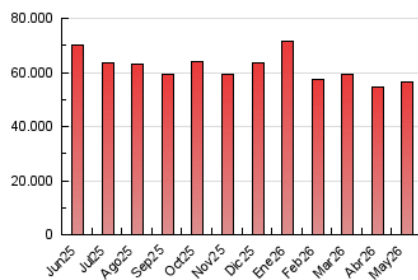

EL DEBATE

1. Cifras totales y promedios (Nacional)

MES - AÑO	NAVEGADORES UNICOS	VISITAS	PAGINAS
Mayo - 2026	7.990.022	29.800.804	56.416.828
PROMEDIO DIARIO	705.800	971.837	1.819.898
PROMEDIO LUNES-VIERNES	698.797	969.290	1.811.184
PROMEDIO SABADO-DOMINGO	720.508	977.185	1.838.196
PAGINAS / VISITAS	1,87		
DURACION MEDIA VISITAS	0:02:57		
TIEMPO INTERACCIÓN MEDIO	0:05:30		

2. Secciones (Nacional)

	PAGINAS	%
HOME	14.238.742	25.24 %
RESTO	42.178.086	74.76 %

3. Por día del mes (Nacional)

Día	N. únicos	Visitas	Páginas	Día	N. únicos	Visitas	Páginas	Día	N. únicos	Visitas	Páginas
1	719.365	978.045	1.797.829	11	590.899	819.695	1.554.820	21	606.381	863.949	1.714.022
2	680.825	900.123	1.718.184	12	669.591	926.676	1.784.665	22	598.764	854.150	1.726.943
3	691.515	905.695	1.792.019	13	576.626	783.121	1.509.817	23	678.977	924.844	1.888.740
4	726.487	997.607	1.799.878	14	632.383	852.490	1.517.185	24	770.754	1.044.633	2.023.693
5	774.718	1.077.398	1.837.758	15	831.720	1.120.556	1.832.918	25	781.751	1.120.116	2.300.655
6	678.998	923.658	1.702.338	16	756.076	984.640	1.710.610	26	765.725	1.063.709	2.059.477
7	769.855	1.029.311	1.806.069	17	759.428	1.104.058	2.152.499	27	666.890	1.036.948	1.913.838
8	804.086	1.056.417	1.887.079	18	728.861	1.010.917	1.817.204	28	669.634	945.682	1.821.241
9	696.837	907.942	1.697.940	19	669.227	945.588	1.894.957	29	723.380	1.004.393	2.025.361
10	607.613	848.329	1.646.030	20	689.395	944.661	1.730.812	30	742.466	1.000.305	1.826.156
								31	820.584	1.151.285	1.926.091

4. Gráficas (Nacional)

4.1 Por día de la semana (promedio)

N. únicos / Visitas (x 100)

Páginas (x 100)

4.2 Por franja horaria (promedio)

Visitas_ (x 1000)

Páginas (x 1000)

4.3 Por meses

N. únicos / Visitas (x 1000)

Páginas (x 1000)

5. Observaciones

Este Medio Electrónico de Comunicación ha sido medido por la herramienta Google Analytics de Google (GA4).

6. Definiciones básicas (Para más información ver Normas Técnicas para el Control de los Medios Electrónicos de Comunicación)