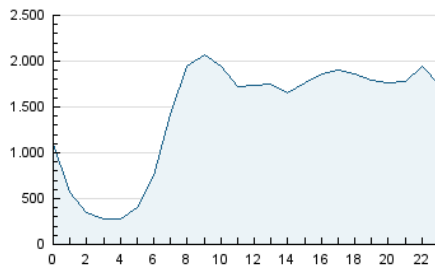

EL DEBATE

1. Cifras totales y promedios (Nacional e Internacional)

MES - AÑO	NAVEGADORES UNICOS	VISITAS	PAGINAS
Mayo - 2026	9.993.502	32.619.148	60.751.295
PROMEDIO DIARIO	784.494	1.064.988	1.959.719
PROMEDIO LUNES-VIERNES	776.612	1.061.485	1.948.797
PROMEDIO SABADO-DOMINGO	801.044	1.072.345	1.982.657
PAGINAS / VISITAS	1,84		
DURACION MEDIA VISITAS	0:02:50		
TIEMPO INTERACCIÓN MEDIO	0:04:36		

2. Secciones (Nacional e Internacional)

	PAGINAS	%
HOME	14.793.252	24.35 %
RESTO	45.958.043	75.65 %

3. Por día del mes (Nacional e Internacional)

Día	N. únicos	Visitas	Páginas	Día	N. únicos	Visitas	Páginas	Día	N. únicos	Visitas	Páginas
1	783.261	1.061.802	1.918.597	11	656.491	897.003	1.668.443	21	679.987	952.821	1.844.757
2	767.743	999.869	1.897.458	12	736.722	1.006.592	1.899.383	22	662.481	933.511	1.850.004
3	784.847	1.029.813	1.977.231	13	636.774	845.999	1.620.630	23	742.763	1.001.666	2.013.155
4	825.908	1.117.034	1.981.418	14	687.865	910.808	1.610.614	24	848.559	1.129.757	2.155.745
5	860.119	1.176.715	1.983.126	15	892.939	1.190.616	1.938.125	25	867.818	1.213.626	2.460.791
6	770.219	1.026.685	1.858.978	16	833.693	1.063.938	1.836.141	26	841.916	1.150.052	2.206.130
7	866.944	1.163.145	1.963.792	17	843.061	1.201.651	2.321.142	27	732.857	1.124.212	2.043.375
8	913.868	1.186.360	2.056.620	18	823.204	1.120.322	1.980.960	28	746.161	1.032.647	1.960.156
9	801.066	1.019.209	1.855.979	19	754.174	1.046.632	2.046.540	29	814.509	1.114.494	2.179.297
10	675.782	925.953	1.762.216	20	754.641	1.020.112	1.852.991	30	816.434	1.093.443	1.954.362
								31	896.495	1.258.155	2.053.139

4. Gráficas (Nacional e Internacional)

4.1 Por día de la semana (promedio)

N. únicos / Visitas (x 100)

Páginas (x 100)

4.2 Por franja horaria (promedio)

Visitas_ (x 1000)

Páginas (x 1000)

4.3 Por meses