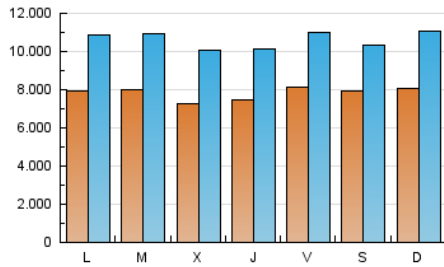

EL DEBATE

1. Cifras totales y promedios (Nacional e Internacional)

MES - AÑO	NAVEGADORES UNICOS	VISITAS	PAGINAS
Mayo - 2026	9.993.502	32.619.148	60.751.295
PROMEDIO DIARIO	784.494	1.064.988	1.959.719
PROMEDIO LUNES-VIERNES	776.612	1.061.485	1.948.797
PROMEDIO SABADO-DOMINGO	801.044	1.072.345	1.982.657
PAGINAS / VISITAS	1,84		
DURACION MEDIA VISITAS	0:02:50		
TIEMPO INTERACCIÓN MEDIO	0:04:36		

2. Secciones (Nacional e Internacional)

	PAGINAS	%
HOME	14.793.252	24.35 %
RESTO	45.958.043	75.65 %

3. Por día del mes (Nacional e Internacional)

Día	N. únicos	Visitas	Páginas	Día	N. únicos	Visitas	Páginas	Día	N. únicos	Visitas	Páginas
1	783.261	1.061.802	1.918.597	11	656.491	897.003	1.668.443	21	679.987	952.821	1.844.757
2	767.743	999.869	1.897.458	12	736.722	1.006.592	1.899.383	22	662.481	933.511	1.850.004
3	784.847	1.029.813	1.977.231	13	636.774	845.999	1.620.630	23	742.763	1.001.666	2.013.155
4	825.908	1.117.034	1.981.418	14	687.865	910.808	1.610.614	24	848.559	1.129.757	2.155.745
5	860.119	1.176.715	1.983.126	15	892.939	1.190.616	1.938.125	25	867.818	1.213.626	2.460.791
6	770.219	1.026.685	1.858.978	16	833.693	1.063.938	1.836.141	26	841.916	1.150.052	2.206.130
7	866.944	1.163.145	1.963.792	17	843.061	1.201.651	2.321.142	27	732.857	1.124.212	2.043.375
8	913.868	1.186.360	2.056.620	18	823.204	1.120.322	1.980.960	28	746.161	1.032.647	1.960.156
9	801.066	1.019.209	1.855.979	19	754.174	1.046.632	2.046.540	29	814.509	1.114.494	2.179.297
10	675.782	925.953	1.762.216	20	754.641	1.020.112	1.852.991	30	816.434	1.093.443	1.954.362
								31	896.495	1.258.155	2.053.139

4. Gráficas (Nacional e Internacional)

4.1 Por día de la semana (promedio)

N. únicos / Visitas (x 100)

Páginas (x 100)

4.2 Por franja horaria (promedio)

Visitas_ (x 1000)

Páginas (x 1000)

4.3 Por meses