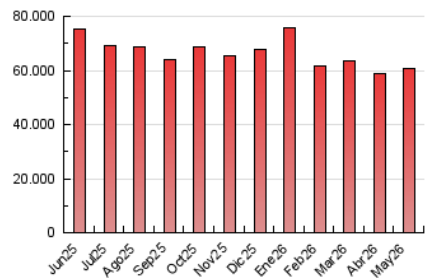

Páginas (x 1000)