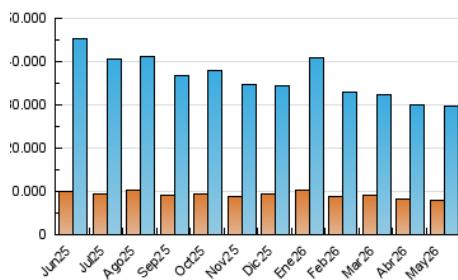

EL DEBATE

1. Cifras totales y promedios (Nacional)

MES - AÑO	NAVEGADORES UNICOS	VISITAS	PAGINAS
Mayo - 2026	7.990.022	29.800.804	56.416.828
PROMEDIO DIARIO	705.800	971.837	1.819.898
PROMEDIO LUNES-VIERNES	698.797	969.290	1.811.184
PROMEDIO SABADO-DOMINGO	720.508	977.185	1.838.196
PAGINAS / VISITAS	1,87		
DURACION MEDIA VISITAS	0:02:57		
TIEMPO INTERACCIÓN MEDIO	0:05:30		

2. Secciones (Nacional)

	PAGINAS	%
HOME	14.238.742	25.24 %
RESTO	42.178.086	74.76 %

3. Por día del mes (Nacional)

Día	N. únicos	Visitas	Páginas	Día	N. únicos	Visitas	Páginas	Día	N. únicos	Visitas	Páginas
1	719.365	978.045	1.797.829	11	590.899	819.695	1.554.820	21	606.381	863.949	1.714.022
2	680.825	900.123	1.718.184	12	669.591	926.676	1.784.665	22	598.764	854.150	1.726.943
3	691.515	905.695	1.792.019	13	576.626	783.121	1.509.817	23	678.977	924.844	1.888.740
4	726.487	997.607	1.799.878	14	632.383	852.490	1.517.185	24	770.754	1.044.633	2.023.693
5	774.718	1.077.398	1.837.758	15	831.720	1.120.556	1.832.918	25	781.751	1.120.116	2.300.655
6	678.998	923.658	1.702.338	16	756.076	984.640	1.710.610	26	765.725	1.063.709	2.059.477
7	769.855	1.029.311	1.806.069	17	759.428	1.104.058	2.152.499	27	666.890	1.036.948	1.913.838
8	804.086	1.056.417	1.887.079	18	728.861	1.010.917	1.817.204	28	669.634	945.682	1.821.241
9	696.837	907.942	1.697.940	19	669.227	945.588	1.894.957	29	723.380	1.004.393	2.025.361
10	607.613	848.329	1.646.030	20	689.395	944.661	1.730.812	30	742.466	1.000.305	1.826.156
								31	820.584	1.151.285	1.926.091

4. Gráficas (Nacional)

4.1 Por día de la semana (promedio)

N. únicos / Visitas (x 100)

Páginas (x 100)

4.2 Por franja horaria (promedio)

Visitas_ (x 1000)

Páginas (x 1000)

4.3 Por meses

N. únicos / Visitas (x 1000)

Páginas (x 1000)

5. Observaciones

Este Medio Electrónico de Comunicación ha sido medido por la herramienta Google Analytics de Google (GA4).

6. Definiciones básicas (Para más información ver Normas Técnicas para el Control de los Medios Electrónicos de Comunicación)