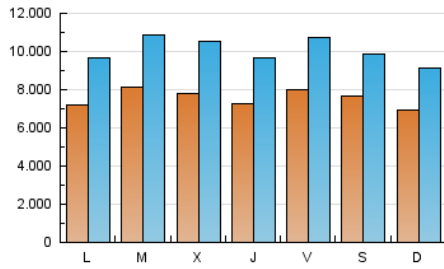

4. Gráficas (Nacional)

4.1 Por día de la semana (promedio)

N. únicos / Visitas (x 100)