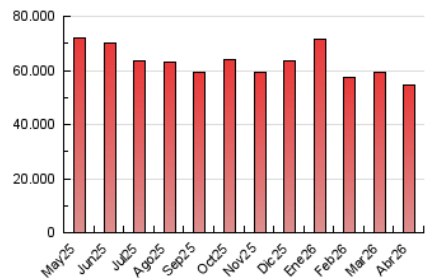

### 4.1 Por día de la semana (promedio)

N. únicos / Visitas (x 100)

Páginas (x 100)

### 4.2 Por franja horaria (promedio)

Visitas\_ (x 1000)

Páginas (x 1000)

### 4.3 Por meses

N. únicos / Visitas (x 1000)

Páginas (x 1000)