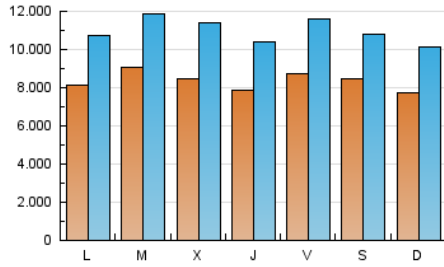

4. Gráficas (Nacional e Internacional)

4.1 Por día de la semana (promedio)

N. únicos / Visitas (x 100)