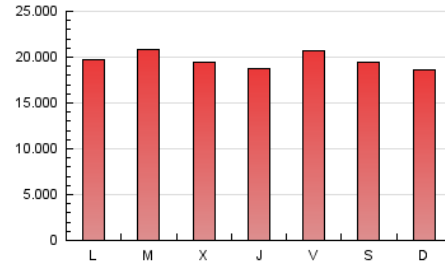

Páginas (x 100)