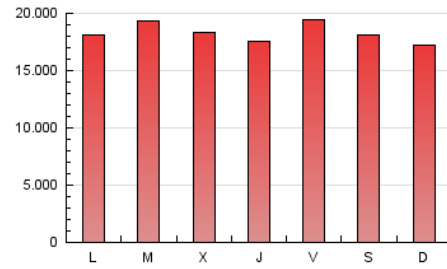

Páginas (x 100)