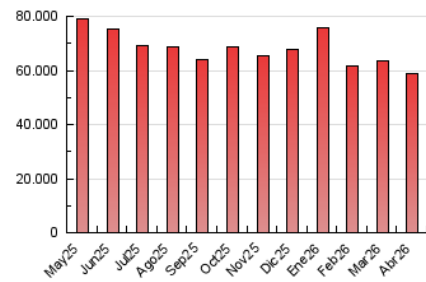

### 3. Por día del mes (Nacional e Internacional)

Día	N. únicos	Visitas	Páginas	Día	N. únicos	Visitas	Páginas	Día	N. únicos	Visitas	Páginas
1	656.114	866.023	1.544.890	11	727.068	941.930	1.826.873	21	902.991	1.172.220	2.195.268
2	632.498	812.194	1.582.214	12	852.270	1.149.640	2.111.651	22	801.779	1.081.727	1.853.010
3	1.010.956	1.348.844	2.279.627	13	818.888	1.102.130	2.022.970	23	691.466	924.151	1.787.620
4	892.619	1.117.670	2.043.715	14	1.098.247	1.429.148	2.314.793	24	974.440	1.305.431	2.256.306
5	696.581	883.254	1.652.332	15	981.225	1.266.751	2.115.428	25	1.070.313	1.320.637	2.217.287
6	864.981	1.124.151	1.978.945	16	938.168	1.242.378	2.189.294	26	896.287	1.166.226	2.139.318
7	895.745	1.188.367	2.051.240	17	729.487	967.650	1.980.210	27	742.770	980.146	1.954.560
8	832.911	1.122.179	1.872.934	18	699.501	937.739	1.686.493	28	727.909	967.110	1.763.610
9	872.774	1.122.040	1.905.149	19	643.516	845.118	1.550.366	29	965.705	1.355.399	2.364.178
10	770.922	1.006.439	1.751.334	20	828.052	1.082.518	1.923.443	30	808.871	1.094.232	1.902.724

#### 4.1 Por día de la semana (promedio)

N. únicos / Visitas (x 100)

Páginas (x 100)

#### 4.2 Por franja horaria (promedio)

Visitas\_ (x 1000)

Páginas (x 1000)

#### 4.3 Por meses

N. únicos / Visitas (x 1000)

Páginas (x 1000)