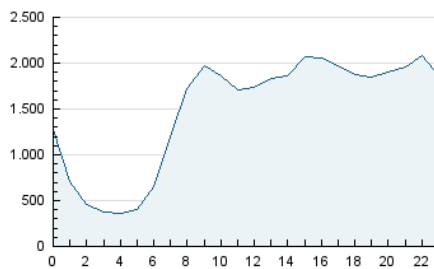

EL DEBATE

1. Cifras totales y promedios (Nacional e Internacional)

MES - AÑO	NAVEGADORES UNICOS	VISITAS	PAGINAS
Abril - 2024	13.293.793	35.735.370	64.348.179
PROMEDIO DIARIO	1.008.735	1.191.179	2.144.939
PROMEDIO LUNES-VIERNES	990.555	1.168.583	2.071.553
PROMEDIO SABADO-DOMINGO	1.058.729	1.253.317	2.346.753
PAGINAS / VISITAS	1,80		
DURACION MEDIA VISITAS	0:01:38		
TIEMPO INTERACCIÓN MEDIO	0:02:02		

2. Secciones (Nacional e Internacional)

	PAGINAS	%
HOME	12.139.189	18.86 %
RESTO	52.208.990	81.14 %

3. Por día del mes (Nacional e Internacional)

Día	N. únicos	Visitas	Páginas	Día	N. únicos	Visitas	Páginas	Día	N. únicos	Visitas	Páginas
1	1.144.454	1.332.807	2.173.833	11	1.220.668	1.413.377	2.252.760	21	870.826	1.053.960	1.891.978
2	1.014.321	1.175.472	1.973.261	12	774.962	904.304	1.687.769	22	748.592	889.424	1.773.233
3	799.284	932.549	1.718.542	13	836.167	979.865	1.782.914	23	829.701	986.502	1.923.160
4	835.173	973.773	1.719.380	14	1.187.139	1.398.596	2.290.376	24	1.011.844	1.238.994	2.223.717
5	977.784	1.171.670	1.962.009	15	982.156	1.135.540	2.087.016	25	1.108.470	1.348.665	2.296.286
6	1.134.119	1.353.998	2.964.585	16	742.258	870.275	1.689.163	26	1.505.697	1.802.361	2.858.993
7	1.254.328	1.467.755	2.811.994	17	907.423	1.062.225	1.986.960	27	1.176.422	1.401.208	2.653.424
8	1.229.943	1.431.691	2.604.357	18	957.830	1.118.211	2.050.698	28	1.211.904	1.440.952	2.558.349
9	1.162.466	1.358.832	2.241.659	19	889.126	1.021.262	2.013.430	29	1.170.530	1.447.083	2.551.472
10	966.157	1.122.239	1.897.823	20	798.923	930.203	1.820.401	30	813.379	971.577	1.888.637

4. Gráficas (Nacional e Internacional)

4.1 Por día de la semana (promedio)

N. únicos / Visitas (x 100)

Páginas (x 100)

4.2 Por franja horaria (promedio)

Visitas_ (x 1000)

Páginas (x 1000)

4.3 Por meses