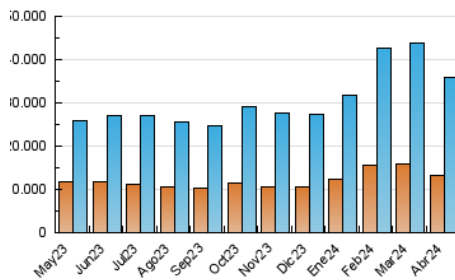

4.3 Por meses

N. únicos / Visitas (x 1000)