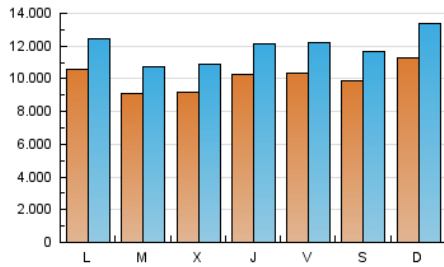

EL DEBATE

1. Cifras totales y promedios (Nacional e Internacional)

MES - AÑO	NAVEGADORES UNICOS	VISITAS	PAGINAS
Abril - 2024	13.293.793	35.735.370	64.348.179
PROMEDIO DIARIO	1.008.735	1.191.179	2.144.939
PROMEDIO LUNES-VIERNES	990.555	1.168.583	2.071.553
PROMEDIO SABADO-DOMINGO	1.058.729	1.253.317	2.346.753
PAGINAS / VISITAS	1,80		
DURACION MEDIA VISITAS	0:01:38		
TIEMPO INTERACCIÓN MEDIO	0:02:02		

2. Secciones (Nacional e Internacional)

	PAGINAS	%
HOME	12.139.189	18.86 %
RESTO	52.208.990	81.14 %

3. Por día del mes (Nacional e Internacional)

Día	N. únicos	Visitas	Páginas	Día	N. únicos	Visitas	Páginas	Día	N. únicos	Visitas	Páginas
1	1.144.454	1.332.807	2.173.833	11	1.220.668	1.413.377	2.252.760	21	870.826	1.053.960	1.891.978
2	1.014.321	1.175.472	1.973.261	12	774.962	904.304	1.687.769	22	748.592	889.424	1.773.233
3	799.284	932.549	1.718.542	13	836.167	979.865	1.782.914	23	829.701	986.502	1.923.160
4	835.173	973.773	1.719.380	14	1.187.139	1.398.596	2.290.376	24	1.011.844	1.238.994	2.223.717
5	977.784	1.171.670	1.962.009	15	982.156	1.135.540	2.087.016	25	1.108.470	1.348.665	2.296.286
6	1.134.119	1.353.998	2.964.585	16	742.258	870.275	1.689.163	26	1.505.697	1.802.361	2.858.993
7	1.254.328	1.467.755	2.811.994	17	907.423	1.062.225	1.986.960	27	1.176.422	1.401.208	2.653.424
8	1.229.943	1.431.691	2.604.357	18	957.830	1.118.211	2.050.698	28	1.211.904	1.440.952	2.558.349
9	1.162.466	1.358.832	2.241.659	19	889.126	1.021.262	2.013.430	29	1.170.530	1.447.083	2.551.472
10	966.157	1.122.239	1.897.823	20	798.923	930.203	1.820.401	30	813.379	971.577	1.888.637

4. Gráficas (Nacional e Internacional)

4.1 Por día de la semana (promedio)

N. únicos / Visitas (x 100)

Páginas (x 100)

4.2 Por franja horaria (promedio)

Visitas_ (x 1000)

Páginas (x 1000)

4.3 Por meses