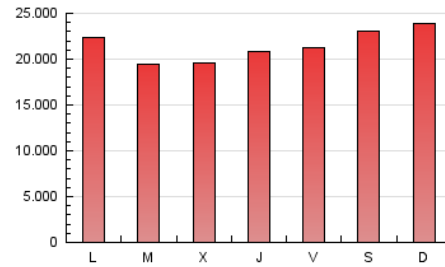

EL DEBATE

1. Cifras totales y promedios (Nacional e Internacional)

MES - AÑO	NAVEGADORES UNICOS	VISITAS	PAGINAS
Abril - 2024	13.293.793	35.735.370	64.348.179
PROMEDIO DIARIO	1.008.735	1.191.179	2.144.939
PROMEDIO LUNES-VIERNES	990.555	1.168.583	2.071.553
PROMEDIO SABADO-DOMINGO	1.058.729	1.253.317	2.346.753
PAGINAS / VISITAS	1,80		
DURACION MEDIA VISITAS	0:01:38		
TIEMPO INTERACCIÓN MEDIO	0:02:02		

2. Secciones (Nacional e Internacional)

	PAGINAS	%
HOME	12.139.189	18.86 %
RESTO	52.208.990	81.14 %

3. Por día del mes (Nacional e Internacional)

Día	N. únicos	Visitas	Páginas	Día	N. únicos	Visitas	Páginas	Día	N. únicos	Visitas	Páginas
1	1.144.454	1.332.807	2.173.833	11	1.220.668	1.413.377	2.252.760	21	870.826	1.053.960	1.891.978
2	1.014.321	1.175.472	1.973.261	12	774.962	904.304	1.687.769	22	748.592	889.424	1.773.233
3	799.284	932.549	1.718.542	13	836.167	979.865	1.782.914	23	829.701	986.502	1.923.160
4	835.173	973.773	1.719.380	14	1.187.139	1.398.596	2.290.376	24	1.011.844	1.238.994	2.223.717
5	977.784	1.171.670	1.962.009	15	982.156	1.135.540	2.087.016	25	1.108.470	1.348.665	2.296.286
6	1.134.119	1.353.998	2.964.585	16	742.258	870.275	1.689.163	26	1.505.697	1.802.361	2.858.993
7	1.254.328	1.467.755	2.811.994	17	907.423	1.062.225	1.986.960	27	1.176.422	1.401.208	2.653.424
8	1.229.943	1.431.691	2.604.357	18	957.830	1.118.211	2.050.698	28	1.211.904	1.440.952	2.558.349
9	1.162.466	1.358.832	2.241.659	19	889.126	1.021.262	2.013.430	29	1.170.530	1.447.083	2.551.472
10	966.157	1.122.239	1.897.823	20	798.923	930.203	1.820.401	30	813.379	971.577	1.888.637

4. Gráficas (Nacional e Internacional)

4.1 Por día de la semana (promedio)

N. únicos / Visitas (x 100)

Páginas (x 100)

4.2 Por franja horaria (promedio)

Visitas_ (x 1000)

Páginas (x 1000)

4.3 Por meses