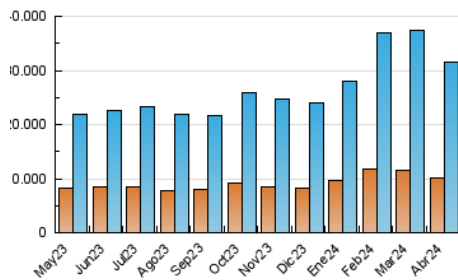

4.3 Por meses

N. únicos / Visitas (x 1000)