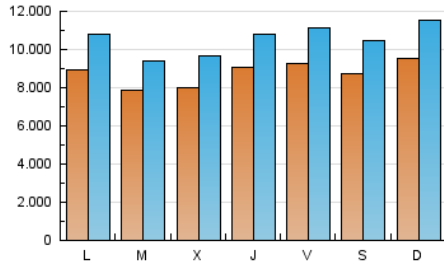

EL DEBATE

1. Cifras totales y promedios (Nacional)

MES - AÑO	NAVEGADORES UNICOS	VISITAS	PAGINAS
Abril - 2024	10.181.718	31.534.043	57.806.830
PROMEDIO DIARIO	875.283	1.051.135	1.926.894
PROMEDIO LUNES-VIERNES	861.623	1.033.092	1.863.321
PROMEDIO SABADO-DOMINGO	912.848	1.100.752	2.101.720
PAGINAS / VISITAS	1,83		
DURACION MEDIA VISITAS	0:01:44		
TIEMPO INTERACCIÓN MEDIO	0:02:05		

2. Secciones (Nacional)

	PAGINAS	%
HOME	10.975.303	18.99 %
RESTO	46.831.527	81.01 %

3. Por día del mes (Nacional)

Día	N. únicos	Visitas	Páginas	Día	N. únicos	Visitas	Páginas	Día	N. únicos	Visitas	Páginas
1	1.010.342	1.204.434	1.983.812	11	1.088.838	1.272.382	2.051.493	21	764.457	941.814	1.692.414
2	875.862	1.031.069	1.760.961	12	664.220	781.815	1.498.358	22	620.238	754.934	1.560.782
3	666.152	790.328	1.506.385	13	743.835	874.579	1.624.017	23	715.296	862.342	1.726.499
4	719.033	853.479	1.534.723	14	959.538	1.154.846	1.937.478	24	893.827	1.114.778	2.031.605
5	907.307	1.095.779	1.840.803	15	761.303	902.565	1.742.863	25	982.657	1.218.239	2.101.091
6	1.022.657	1.242.486	2.762.600	16	629.853	746.884	1.495.654	26	1.383.254	1.683.526	2.681.512
7	1.059.552	1.273.833	2.510.318	17	793.379	942.788	1.796.444	27	1.024.414	1.246.973	2.415.703
8	1.063.170	1.259.639	2.339.753	18	824.875	976.973	1.830.775	28	1.034.211	1.247.695	2.285.226
9	1.036.147	1.218.207	2.027.059	19	763.858	891.029	1.762.091	29	1.020.290	1.285.415	2.311.198
10	858.709	1.013.470	1.732.883	20	694.120	823.791	1.586.006	30	677.085	827.951	1.676.324

4. Gráficas (Nacional)

4.1 Por día de la semana (promedio)

N. únicos / Visitas (x 100)

Páginas (x 100)

4.2 Por franja horaria (promedio)

Visitas_ (x 1000)

Páginas (x 1000)

4.3 Por meses