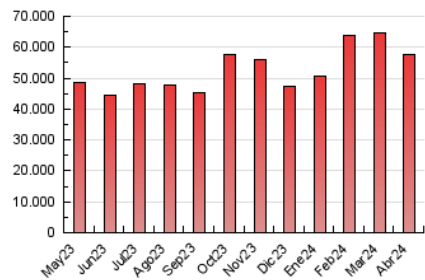

Páginas (x 1000)