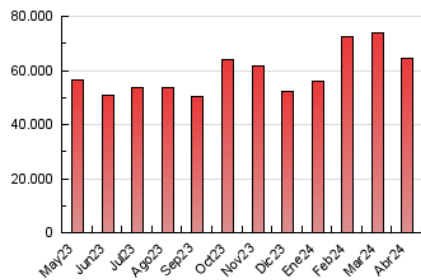

Páginas (x 1000)