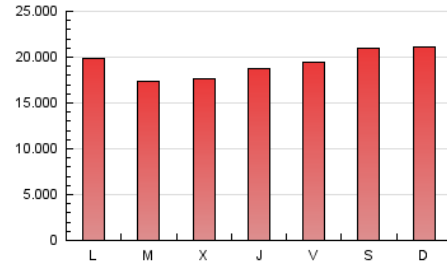

EL DEBATE

1. Cifras totales y promedios (Nacional)

MES - AÑO	NAVEGADORES UNICOS	VISITAS	PAGINAS
Abril - 2024	10.181.718	31.534.043	57.806.830
PROMEDIO DIARIO	875.283	1.051.135	1.926.894
PROMEDIO LUNES-VIERNES	861.623	1.033.092	1.863.321
PROMEDIO SABADO-DOMINGO	912.848	1.100.752	2.101.720
PAGINAS / VISITAS	1,83		
DURACION MEDIA VISITAS	0:01:44		
TIEMPO INTERACCIÓN MEDIO	0:02:05		

2. Secciones (Nacional)

	PAGINAS	%
HOME	10.975.303	18.99 %
RESTO	46.831.527	81.01 %

3. Por día del mes (Nacional)

Día	N. únicos	Visitas	Páginas	Día	N. únicos	Visitas	Páginas	Día	N. únicos	Visitas	Páginas
1	1.010.342	1.204.434	1.983.812	11	1.088.838	1.272.382	2.051.493	21	764.457	941.814	1.692.414
2	875.862	1.031.069	1.760.961	12	664.220	781.815	1.498.358	22	620.238	754.934	1.560.782
3	666.152	790.328	1.506.385	13	743.835	874.579	1.624.017	23	715.296	862.342	1.726.499
4	719.033	853.479	1.534.723	14	959.538	1.154.846	1.937.478	24	893.827	1.114.778	2.031.605
5	907.307	1.095.779	1.840.803	15	761.303	902.565	1.742.863	25	982.657	1.218.239	2.101.091
6	1.022.657	1.242.486	2.762.600	16	629.853	746.884	1.495.654	26	1.383.254	1.683.526	2.681.512
7	1.059.552	1.273.833	2.510.318	17	793.379	942.788	1.796.444	27	1.024.414	1.246.973	2.415.703
8	1.063.170	1.259.639	2.339.753	18	824.875	976.973	1.830.775	28	1.034.211	1.247.695	2.285.226
9	1.036.147	1.218.207	2.027.059	19	763.858	891.029	1.762.091	29	1.020.290	1.285.415	2.311.198
10	858.709	1.013.470	1.732.883	20	694.120	823.791	1.586.006	30	677.085	827.951	1.676.324

4. Gráficas (Nacional)

4.1 Por día de la semana (promedio)

N. únicos / Visitas (x 100)

Páginas (x 100)

4.2 Por franja horaria (promedio)

Visitas_ (x 1000)

Páginas (x 1000)

4.3 Por meses