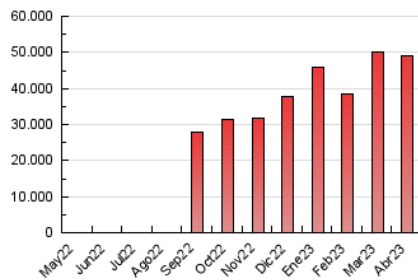

Páginas (x 1000)