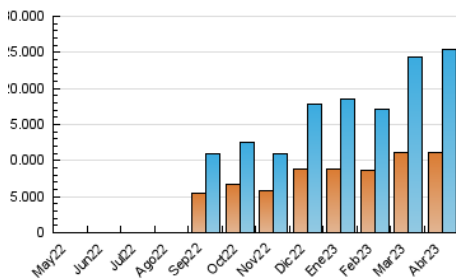

4.3 Por meses

N. únicos / Visitas (x 1000)