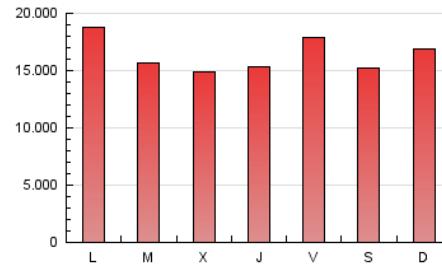

EL DEBATE

1. Cifras totales y promedios (Nacional e Internacional)

MES - AÑO	NAVEGADORES UNICOS	VISITAS	PAGINAS
Abril - 2023	11.183.902	25.451.010	49.069.732
PROMEDIO DIARIO	747.354	848.367	1.635.658
PROMEDIO LUNES-VIERNES	782.452	887.887	1.650.539
PROMEDIO SABADO-DOMINGO	677.159	769.327	1.605.896
PAGINAS / VISITAS	1,93		
DURACION MEDIA VISITAS	0:01:31		
DURACION MEDIA PAGINAS	0:01:38		

2. Secciones (Nacional e Internacional)

	PAGINAS	%
HOME	7.454.545	15.19 %
RESTO	41.615.187	84.81 %

3. Por día del mes (Nacional e Internacional)

Día	N. únicos	Visitas	Páginas	Día	N. únicos	Visitas	Páginas	Día	N. únicos	Visitas	Páginas
1	545.149	615.880	1.249.670	11	740.194	842.123	1.424.037	21	792.253	889.680	1.667.737
2	556.322	639.885	1.371.146	12	880.621	1.016.633	1.678.720	22	676.021	750.052	1.481.279
3	685.276	766.127	1.651.618	13	1.020.557	1.160.625	1.868.728	23	592.993	671.972	1.742.533
4	734.380	843.688	1.582.901	14	1.366.263	1.493.452	2.434.533	24	718.992	828.170	2.260.371
5	638.042	730.037	1.422.421	15	947.720	1.047.962	1.784.864	25	759.667	868.218	1.834.948
6	611.991	691.169	1.342.610	16	1.090.750	1.250.856	2.140.010	26	803.269	916.420	1.538.446
7	714.218	811.974	1.683.575	17	1.035.105	1.159.414	2.042.911	27	629.806	717.427	1.294.427
8	784.968	885.091	1.753.733	18	760.387	847.311	1.432.958	28	535.794	610.717	1.368.291
9	647.950	743.596	1.510.535	19	666.705	762.434	1.324.617	29	431.083	506.260	1.323.739
10	726.389	834.062	1.542.176	20	829.122	968.063	1.614.747	30	498.632	581.712	1.701.451

4. Gráficas (Nacional e Internacional)

4.1 Por día de la semana (promedio)

N. únicos / Visitas (x 100)

Páginas (x 100)

4.2 Por franja horaria (promedio)

Visitas_ (x 1000)

Páginas (x 1000)

4.3 Por meses