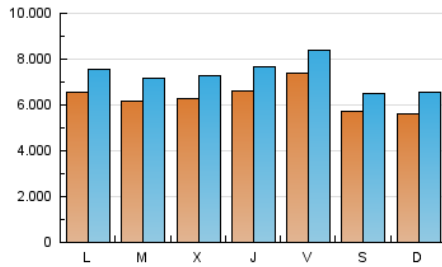

EL DEBATE

1. Cifras totales y promedios (Nacional)

MES - AÑO	NAVEGADORES UNICOS	VISITAS	PAGINAS
Abril - 2023	8.281.891	21.757.718	43.542.143
PROMEDIO DIARIO	628.747	725.257	1.451.405
PROMEDIO LUNES-VIERNES	660.247	760.821	1.462.558
PROMEDIO SABADO-DOMINGO	565.747	654.130	1.429.099
PAGINAS / VISITAS	2,00		
DURACION MEDIA VISITAS	0:01:39		
DURACION MEDIA PAGINAS	0:01:39		

2. Secciones (Nacional)

	PAGINAS	%
HOME	6.867.807	15.77 %
RESTO	36.674.336	84.23 %

3. Por día del mes (Nacional)

Día	N. únicos	Visitas	Páginas	Día	N. únicos	Visitas	Páginas	Día	N. únicos	Visitas	Páginas
1	444.167	511.952	1.096.495	11	604.933	703.822	1.231.235	21	688.010	778.865	1.497.900
2	436.251	513.532	1.182.953	12	728.377	849.162	1.445.486	22	559.131	635.266	1.310.849
3	564.365	644.550	1.466.752	13	863.915	1.001.081	1.645.945	23	474.668	552.802	1.550.284
4	594.080	699.989	1.378.208	14	1.217.124	1.347.201	2.224.865	24	628.721	735.435	2.080.150
5	491.831	577.425	1.211.795	15	816.523	908.334	1.588.383	25	680.562	786.123	1.677.759
6	490.507	564.780	1.164.038	16	941.018	1.093.240	1.914.055	26	729.141	838.879	1.413.510
7	598.363	687.041	1.497.941	17	825.061	938.541	1.733.330	27	540.374	621.842	1.148.866
8	669.252	765.904	1.573.999	18	597.516	678.281	1.198.934	28	461.837	533.534	1.243.766
9	522.866	617.159	1.319.982	19	553.617	647.324	1.161.502	29	368.631	440.542	1.208.912
10	603.911	709.041	1.355.770	20	742.700	873.504	1.473.403	30	424.960	502.567	1.545.076

4. Gráficas (Nacional)

4.1 Por día de la semana (promedio)

N. únicos / Visitas (x 100)

Páginas (x 100)

4.2 Por franja horaria (promedio)

Visitas_ (x 1000)

Páginas (x 1000)

4.3 Por meses