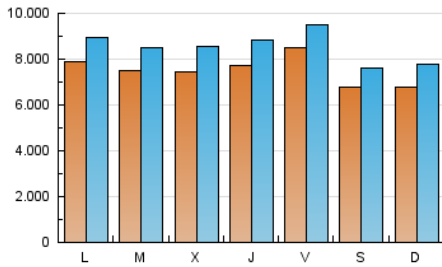

EL DEBATE

1. Cifras totales y promedios (Nacional e Internacional)

MES - AÑO	NAVEGADORES UNICOS	VISITAS	PAGINAS
Abril - 2023	11.183.902	25.451.010	49.069.732
PROMEDIO DIARIO	747.354	848.367	1.635.658
PROMEDIO LUNES-VIERNES	782.452	887.887	1.650.539
PROMEDIO SABADO-DOMINGO	677.159	769.327	1.605.896
PAGINAS / VISITAS	1,93		
DURACION MEDIA VISITAS	0:01:31		
DURACION MEDIA PAGINAS	0:01:38		

2. Secciones (Nacional e Internacional)

	PAGINAS	%
HOME	7.454.545	15.19 %
RESTO	41.615.187	84.81 %

3. Por día del mes (Nacional e Internacional)

Día	N. únicos	Visitas	Páginas	Día	N. únicos	Visitas	Páginas	Día	N. únicos	Visitas	Páginas
1	545.149	615.880	1.249.670	11	740.194	842.123	1.424.037	21	792.253	889.680	1.667.737
2	556.322	639.885	1.371.146	12	880.621	1.016.633	1.678.720	22	676.021	750.052	1.481.279
3	685.276	766.127	1.651.618	13	1.020.557	1.160.625	1.868.728	23	592.993	671.972	1.742.533
4	734.380	843.688	1.582.901	14	1.366.263	1.493.452	2.434.533	24	718.992	828.170	2.260.371
5	638.042	730.037	1.422.421	15	947.720	1.047.962	1.784.864	25	759.667	868.218	1.834.948
6	611.991	691.169	1.342.610	16	1.090.750	1.250.856	2.140.010	26	803.269	916.420	1.538.446
7	714.218	811.974	1.683.575	17	1.035.105	1.159.414	2.042.911	27	629.806	717.427	1.294.427
8	784.968	885.091	1.753.733	18	760.387	847.311	1.432.958	28	535.794	610.717	1.368.291
9	647.950	743.596	1.510.535	19	666.705	762.434	1.324.617	29	431.083	506.260	1.323.739
10	726.389	834.062	1.542.176	20	829.122	968.063	1.614.747	30	498.632	581.712	1.701.451

4. Gráficas (Nacional e Internacional)

4.1 Por día de la semana (promedio)

N. únicos / Visitas (x 100)

Páginas (x 100)

4.2 Por franja horaria (promedio)

Visitas_ (x 1000)

Páginas (x 1000)

4.3 Por meses