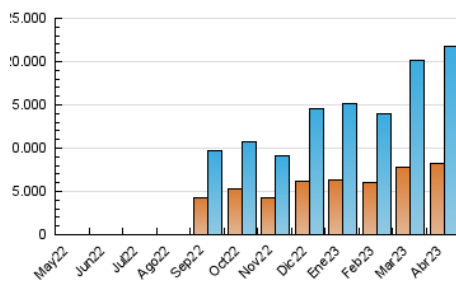

4.3 Por meses

N. únicos / Visitas (x 1000)