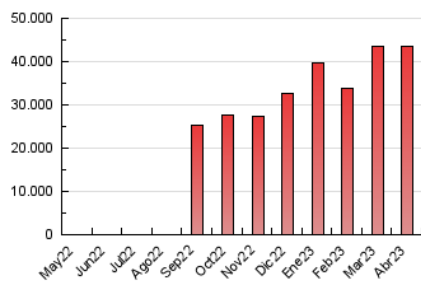

Páginas (x 1000)