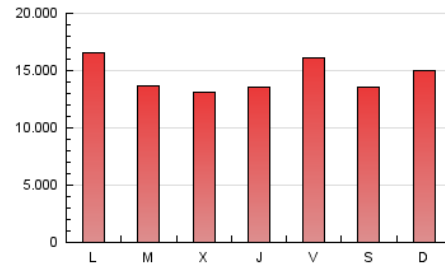

EL DEBATE

1. Cifras totales y promedios (Nacional)

MES - AÑO	NAVEGADORES UNICOS	VISITAS	PAGINAS
Abril - 2023	8.281.891	21.757.718	43.542.143
PROMEDIO DIARIO	628.747	725.257	1.451.405
PROMEDIO LUNES-VIERNES	660.247	760.821	1.462.558
PROMEDIO SABADO-DOMINGO	565.747	654.130	1.429.099
PAGINAS / VISITAS	2,00		
DURACION MEDIA VISITAS	0:01:39		
DURACION MEDIA PAGINAS	0:01:39		

2. Secciones (Nacional)

	PAGINAS	%
HOME	6.867.807	15.77 %
RESTO	36.674.336	84.23 %

3. Por día del mes (Nacional)

Día	N. únicos	Visitas	Páginas	Día	N. únicos	Visitas	Páginas	Día	N. únicos	Visitas	Páginas
1	444.167	511.952	1.096.495	11	604.933	703.822	1.231.235	21	688.010	778.865	1.497.900
2	436.251	513.532	1.182.953	12	728.377	849.162	1.445.486	22	559.131	635.266	1.310.849
3	564.365	644.550	1.466.752	13	863.915	1.001.081	1.645.945	23	474.668	552.802	1.550.284
4	594.080	699.989	1.378.208	14	1.217.124	1.347.201	2.224.865	24	628.721	735.435	2.080.150
5	491.831	577.425	1.211.795	15	816.523	908.334	1.588.383	25	680.562	786.123	1.677.759
6	490.507	564.780	1.164.038	16	941.018	1.093.240	1.914.055	26	729.141	838.879	1.413.510
7	598.363	687.041	1.497.941	17	825.061	938.541	1.733.330	27	540.374	621.842	1.148.866
8	669.252	765.904	1.573.999	18	597.516	678.281	1.198.934	28	461.837	533.534	1.243.766
9	522.866	617.159	1.319.982	19	553.617	647.324	1.161.502	29	368.631	440.542	1.208.912
10	603.911	709.041	1.355.770	20	742.700	873.504	1.473.403	30	424.960	502.567	1.545.076

4. Gráficas (Nacional)

4.1 Por día de la semana (promedio)

N. únicos / Visitas (x 100)

Páginas (x 100)

4.2 Por franja horaria (promedio)

Visitas_ (x 1000)

Páginas (x 1000)

4.3 Por meses