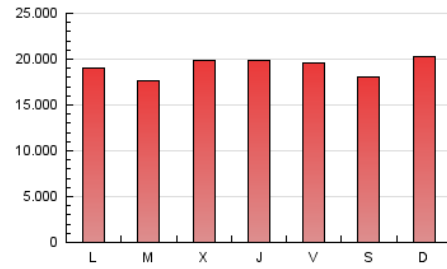

EL DEBATE

1. Cifras totales y promedios (Nacional)

MES - AÑO	NAVEGADORES UNICOS	VISITAS	PAGINAS
Marzo - 2026	9.038.489	32.298.261	59.313.220
PROMEDIO DIARIO	788.789	1.061.067	1.913.330
PROMEDIO LUNES-VIERNES	783.965	1.051.478	1.908.729
PROMEDIO SABADO-DOMINGO	800.581	1.084.507	1.924.576
PAGINAS / VISITAS	1,80		
DURACION MEDIA VISITAS	0:02:42		
TIEMPO INTERACCIÓN MEDIO	0:04:47		

2. Secciones (Nacional)

	PAGINAS	%
HOME	13.913.993	23.46 %
RESTO	45.399.227	76.54 %

3. Por día del mes (Nacional)

Día	N. únicos	Visitas	Páginas	Día	N. únicos	Visitas	Páginas	Día	N. únicos	Visitas	Páginas
1	896.413	1.251.752	2.366.310	11	812.389	1.084.206	1.869.073	21	887.571	1.180.711	2.077.985
2	896.288	1.231.522	2.189.946	12	915.228	1.191.943	2.168.755	22	1.000.033	1.323.093	2.169.234
3	950.501	1.343.159	2.251.958	13	731.395	963.888	1.860.767	23	782.999	1.025.637	1.810.602
4	1.056.813	1.424.213	2.578.430	14	663.632	889.653	1.672.174	24	472.940	645.226	1.356.465
5	929.701	1.216.500	2.153.997	15	781.906	1.090.074	1.965.419	25	549.063	754.822	1.512.690
6	862.644	1.141.013	2.245.438	16	724.691	972.972	1.900.811	26	672.024	915.856	1.675.604
7	863.580	1.160.642	1.985.871	17	807.451	1.061.455	1.958.773	27	677.381	882.043	1.632.820
8	927.795	1.278.237	2.034.736	18	833.818	1.084.628	1.985.149	28	575.728	768.736	1.465.925
9	900.638	1.237.596	2.055.060	19	858.358	1.149.066	1.959.728	29	608.574	817.668	1.583.531
10	745.812	1.048.649	1.834.600	20	861.812	1.180.775	2.067.418	30	611.663	798.803	1.528.926
								31	593.611	778.540	1.395.025

4. Gráficas (Nacional)

4.1 Por día de la semana (promedio)

N. únicos / Visitas (x 100)

Páginas (x 100)

4.2 Por franja horaria (promedio)

Visitas_ (x 1000)

Páginas (x 1000)

4.3 Por meses