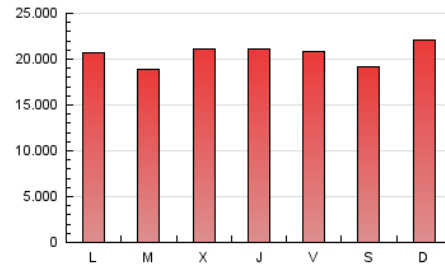

EL DEBATE

1. Cifras totales y promedios (Nacional e Internacional)

MES - AÑO	NAVEGADORES UNICOS	VISITAS	PAGINAS
Marzo - 2026	11.142.173	35.488.475	63.748.662
PROMEDIO DIARIO	873.992	1.159.478	2.056.408
PROMEDIO LUNES-VIERNES	863.749	1.143.886	2.045.463
PROMEDIO SABADO-DOMINGO	899.032	1.197.590	2.083.164
PAGINAS / VISITAS	1,77		
DURACION MEDIA VISITAS	0:02:35		
TIEMPO INTERACCIÓN MEDIO	0:04:04		

2. Secciones (Nacional e Internacional)

	PAGINAS	%
HOME	14.446.066	22.66 %
RESTO	49.302.596	77.34 %

3. Por día del mes (Nacional e Internacional)

Día	N. únicos	Visitas	Páginas	Día	N. únicos	Visitas	Páginas	Día	N. únicos	Visitas	Páginas
1	1.131.433	1.531.256	2.721.692	11	862.454	1.154.125	1.970.563	21	948.459	1.252.577	2.188.624
2	1.038.832	1.387.102	2.419.713	12	968.933	1.271.315	2.279.296	22	1.070.815	1.394.823	2.288.450
3	1.018.476	1.427.615	2.377.797	13	784.958	1.028.418	1.966.173	23	871.200	1.125.216	1.949.314
4	1.115.256	1.499.666	2.705.951	14	721.768	956.349	1.775.447	24	549.931	734.731	1.490.139
5	982.533	1.274.767	2.261.930	15	870.822	1.202.466	2.113.509	25	621.100	834.786	1.635.148
6	928.922	1.223.701	2.365.141	16	813.147	1.069.119	2.057.661	26	755.156	1.009.409	1.810.644
7	950.031	1.256.124	2.126.900	17	906.947	1.190.930	2.127.289	27	779.571	1.002.676	1.789.743
8	1.050.643	1.424.006	2.217.441	18	934.994	1.180.466	2.141.537	28	661.692	866.417	1.602.145
9	1.010.403	1.353.043	2.217.611	19	935.427	1.251.872	2.090.025	29	685.626	894.295	1.714.272
10	813.088	1.119.935	1.952.768	20	937.245	1.261.768	2.193.289	30	697.856	894.923	1.674.612
								31	676.044	869.912	1.523.838

4. Gráficas (Nacional e Internacional)

4.1 Por día de la semana (promedio)

N. únicos / Visitas (x 100)

Páginas (x 100)

4.2 Por franja horaria (promedio)

Visitas_ (x 1000)

Páginas (x 1000)

4.3 Por meses