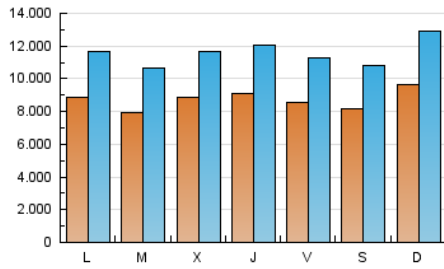

EL DEBATE

1. Cifras totales y promedios (Nacional e Internacional)

MES - AÑO	NAVEGADORES UNICOS	VISITAS	PAGINAS
Marzo - 2026	11.142.173	35.488.475	63.748.662
PROMEDIO DIARIO	873.992	1.159.478	2.056.408
PROMEDIO LUNES-VIERNES	863.749	1.143.886	2.045.463
PROMEDIO SABADO-DOMINGO	899.032	1.197.590	2.083.164
PAGINAS / VISITAS	1,77		
DURACION MEDIA VISITAS	0:02:35		
TIEMPO INTERACCIÓN MEDIO	0:04:04		

2. Secciones (Nacional e Internacional)

	PAGINAS	%
HOME	14.446.066	22.66 %
RESTO	49.302.596	77.34 %

3. Por día del mes (Nacional e Internacional)

Día	N. únicos	Visitas	Páginas	Día	N. únicos	Visitas	Páginas	Día	N. únicos	Visitas	Páginas
1	1.131.433	1.531.256	2.721.692	11	862.454	1.154.125	1.970.563	21	948.459	1.252.577	2.188.624
2	1.038.832	1.387.102	2.419.713	12	968.933	1.271.315	2.279.296	22	1.070.815	1.394.823	2.288.450
3	1.018.476	1.427.615	2.377.797	13	784.958	1.028.418	1.966.173	23	871.200	1.125.216	1.949.314
4	1.115.256	1.499.666	2.705.951	14	721.768	956.349	1.775.447	24	549.931	734.731	1.490.139
5	982.533	1.274.767	2.261.930	15	870.822	1.202.466	2.113.509	25	621.100	834.786	1.635.148
6	928.922	1.223.701	2.365.141	16	813.147	1.069.119	2.057.661	26	755.156	1.009.409	1.810.644
7	950.031	1.256.124	2.126.900	17	906.947	1.190.930	2.127.289	27	779.571	1.002.676	1.789.743
8	1.050.643	1.424.006	2.217.441	18	934.994	1.180.466	2.141.537	28	661.692	866.417	1.602.145
9	1.010.403	1.353.043	2.217.611	19	935.427	1.251.872	2.090.025	29	685.626	894.295	1.714.272
10	813.088	1.119.935	1.952.768	20	937.245	1.261.768	2.193.289	30	697.856	894.923	1.674.612
								31	676.044	869.912	1.523.838

4. Gráficas (Nacional e Internacional)

4.1 Por día de la semana (promedio)

N. únicos / Visitas (x 100)

Páginas (x 100)

4.2 Por franja horaria (promedio)

Visitas_ (x 1000)

Páginas (x 1000)

4.3 Por meses