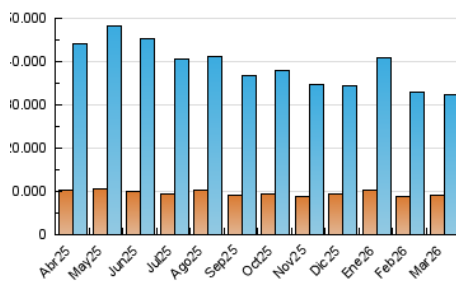

4.3 Por meses

N. únicos / Visitas (x 1000)