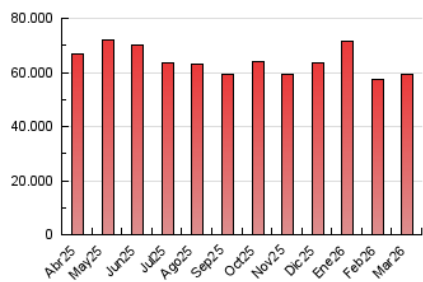

Páginas (x 1000)