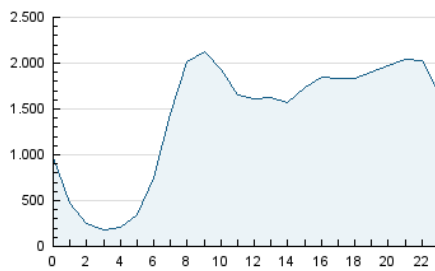

2. Secciones (Nacional)

	PAGINAS	%
HOME	13.913.993	23.46 %
RESTO	45.399.227	76.54 %

3. Por día del mes (Nacional)

Día	N. únicos	Visitas	Páginas	Día	N. únicos	Visitas	Páginas	Día	N. únicos	Visitas	Páginas
1	896.413	1.251.752	2.366.310	11	812.389	1.084.206	1.869.073	21	887.571	1.180.711	2.077.985
2	896.288	1.231.522	2.189.946	12	915.228	1.191.943	2.168.755	22	1.000.033	1.323.093	2.169.234
3	950.501	1.343.159	2.251.958	13	731.395	963.888	1.860.767	23	782.999	1.025.637	1.810.602
4	1.056.813	1.424.213	2.578.430	14	663.632	889.653	1.672.174	24	472.940	645.226	1.356.465
5	929.701	1.216.500	2.153.997	15	781.906	1.090.074	1.965.419	25	549.063	754.822	1.512.690
6	862.644	1.141.013	2.245.438	16	724.691	972.972	1.900.811	26	672.024	915.856	1.675.604
7	863.580	1.160.642	1.985.871	17	807.451	1.061.455	1.958.773	27	677.381	882.043	1.632.820
8	927.795	1.278.237	2.034.736	18	833.818	1.084.628	1.985.149	28	575.728	768.736	1.465.925
9	900.638	1.237.596	2.055.060	19	858.358	1.149.066	1.959.728	29	608.574	817.668	1.583.531
10	745.812	1.048.649	1.834.600	20	861.812	1.180.775	2.067.418	30	611.663	798.803	1.528.926
								31	593.611	778.540	1.395.025

4. Gráficas (Nacional)

4.1 Por día de la semana (promedio)

N. únicos / Visitas (x 100)

Páginas (x 100)

4.2 Por franja horaria (promedio)

Visitas_ (x 1000)

Páginas (x 1000)

4.3 Por meses

N. únicos / Visitas (x 1000)

Páginas (x 1000)

5. Observaciones

Este Medio Electrónico de Comunicación ha sido medido por la herramienta Google Analytics de Google (GA4).

6. Definiciones básicas (Para más información ver Normas Técnicas para el Control de los Medios Electrónicos de Comunicación)