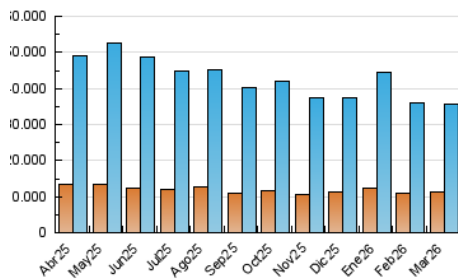

4.3 Por meses

N. únicos / Visitas (x 1000)