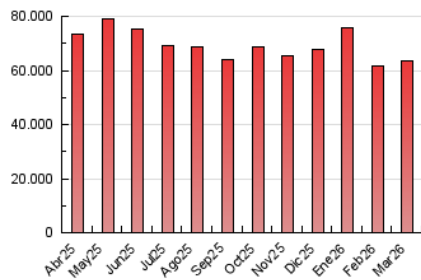

Páginas (x 1000)