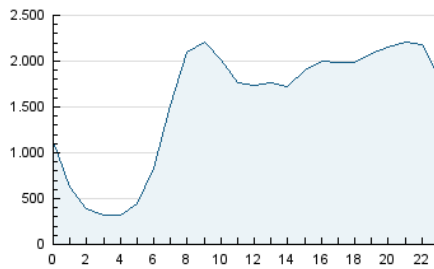

EL DEBATE

1. Cifras totales y promedios (Nacional e Internacional)

MES - AÑO	NAVEGADORES UNICOS	VISITAS	PAGINAS
Marzo - 2026	11.142.173	35.488.475	63.748.662
PROMEDIO DIARIO	873.992	1.159.478	2.056.408
PROMEDIO LUNES-VIERNES	863.749	1.143.886	2.045.463
PROMEDIO SABADO-DOMINGO	899.032	1.197.590	2.083.164
PAGINAS / VISITAS	1,77		
DURACION MEDIA VISITAS	0:02:35		
TIEMPO INTERACCIÓN MEDIO	0:04:04		

2. Secciones (Nacional e Internacional)

	PAGINAS	%
HOME	14.446.066	22.66 %
RESTO	49.302.596	77.34 %

3. Por día del mes (Nacional e Internacional)

Día	N. únicos	Visitas	Páginas	Día	N. únicos	Visitas	Páginas	Día	N. únicos	Visitas	Páginas
1	1.131.433	1.531.256	2.721.692	11	862.454	1.154.125	1.970.563	21	948.459	1.252.577	2.188.624
2	1.038.832	1.387.102	2.419.713	12	968.933	1.271.315	2.279.296	22	1.070.815	1.394.823	2.288.450
3	1.018.476	1.427.615	2.377.797	13	784.958	1.028.418	1.966.173	23	871.200	1.125.216	1.949.314
4	1.115.256	1.499.666	2.705.951	14	721.768	956.349	1.775.447	24	549.931	734.731	1.490.139
5	982.533	1.274.767	2.261.930	15	870.822	1.202.466	2.113.509	25	621.100	834.786	1.635.148
6	928.922	1.223.701	2.365.141	16	813.147	1.069.119	2.057.661	26	755.156	1.009.409	1.810.644
7	950.031	1.256.124	2.126.900	17	906.947	1.190.930	2.127.289	27	779.571	1.002.676	1.789.743
8	1.050.643	1.424.006	2.217.441	18	934.994	1.180.466	2.141.537	28	661.692	866.417	1.602.145
9	1.010.403	1.353.043	2.217.611	19	935.427	1.251.872	2.090.025	29	685.626	894.295	1.714.272
10	813.088	1.119.935	1.952.768	20	937.245	1.261.768	2.193.289	30	697.856	894.923	1.674.612
								31	676.044	869.912	1.523.838

4. Gráficas (Nacional e Internacional)

4.1 Por día de la semana (promedio)

N. únicos / Visitas (x 100)

Páginas (x 100)

4.2 Por franja horaria (promedio)

Visitas_ (x 1000)

Páginas (x 1000)

4.3 Por meses