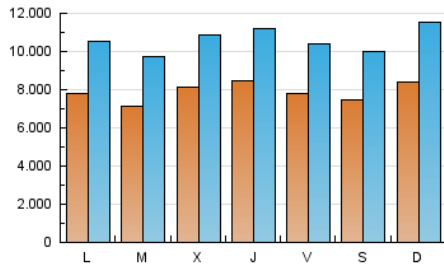

EL DEBATE

1. Cifras totales y promedios (Nacional)

MES - AÑO	NAVEGADORES UNICOS	VISITAS	PAGINAS
Marzo - 2026	9.038.489	32.298.261	59.313.220
PROMEDIO DIARIO	788.789	1.061.067	1.913.330
PROMEDIO LUNES-VIERNES	783.965	1.051.478	1.908.729
PROMEDIO SABADO-DOMINGO	800.581	1.084.507	1.924.576
PAGINAS / VISITAS	1,80		
DURACION MEDIA VISITAS	0:02:42		
TIEMPO INTERACCIÓN MEDIO	0:04:47		

2. Secciones (Nacional)

	PAGINAS	%
HOME	13.913.993	23.46 %
RESTO	45.399.227	76.54 %

3. Por día del mes (Nacional)

Día	N. únicos	Visitas	Páginas	Día	N. únicos	Visitas	Páginas	Día	N. únicos	Visitas	Páginas
1	896.413	1.251.752	2.366.310	11	812.389	1.084.206	1.869.073	21	887.571	1.180.711	2.077.985
2	896.288	1.231.522	2.189.946	12	915.228	1.191.943	2.168.755	22	1.000.033	1.323.093	2.169.234
3	950.501	1.343.159	2.251.958	13	731.395	963.888	1.860.767	23	782.999	1.025.637	1.810.602
4	1.056.813	1.424.213	2.578.430	14	663.632	889.653	1.672.174	24	472.940	645.226	1.356.465
5	929.701	1.216.500	2.153.997	15	781.906	1.090.074	1.965.419	25	549.063	754.822	1.512.690
6	862.644	1.141.013	2.245.438	16	724.691	972.972	1.900.811	26	672.024	915.856	1.675.604
7	863.580	1.160.642	1.985.871	17	807.451	1.061.455	1.958.773	27	677.381	882.043	1.632.820
8	927.795	1.278.237	2.034.736	18	833.818	1.084.628	1.985.149	28	575.728	768.736	1.465.925
9	900.638	1.237.596	2.055.060	19	858.358	1.149.066	1.959.728	29	608.574	817.668	1.583.531
10	745.812	1.048.649	1.834.600	20	861.812	1.180.775	2.067.418	30	611.663	798.803	1.528.926
								31	593.611	778.540	1.395.025

4. Gráficas (Nacional)

4.1 Por día de la semana (promedio)

N. únicos / Visitas (x 100)

Páginas (x 100)

4.2 Por franja horaria (promedio)

Visitas_ (x 1000)

Páginas (x 1000)

4.3 Por meses