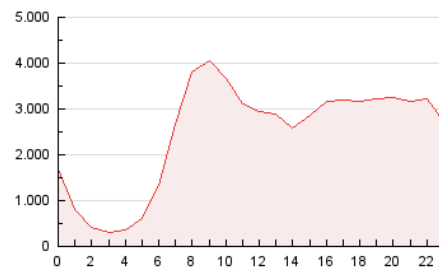

2. Secciones (Nacional)

	PAGINAS	%
HOME	13.913.993	23.46 %
RESTO	45.399.227	76.54 %

3. Por día del mes (Nacional)

Día	N. únicos	Visitas	Páginas	Día	N. únicos	Visitas	Páginas	Día	N. únicos	Visitas	Páginas
1	896.413	1.251.752	2.366.310	11	812.389	1.084.206	1.869.073	21	887.571	1.180.711	2.077.985
2	896.288	1.231.522	2.189.946	12	915.228	1.191.943	2.168.755	22	1.000.033	1.323.093	2.169.234
3	950.501	1.343.159	2.251.958	13	731.395	963.888	1.860.767	23	782.999	1.025.637	1.810.602
4	1.056.813	1.424.213	2.578.430	14	663.632	889.653	1.672.174	24	472.940	645.226	1.356.465
5	929.701	1.216.500	2.153.997	15	781.906	1.090.074	1.965.419	25	549.063	754.822	1.512.690
6	862.644	1.141.013	2.245.438	16	724.691	972.972	1.900.811	26	672.024	915.856	1.675.604
7	863.580	1.160.642	1.985.871	17	807.451	1.061.455	1.958.773	27	677.381	882.043	1.632.820
8	927.795	1.278.237	2.034.736	18	833.818	1.084.628	1.985.149	28	575.728	768.736	1.465.925
9	900.638	1.237.596	2.055.060	19	858.358	1.149.066	1.959.728	29	608.574	817.668	1.583.531
10	745.812	1.048.649	1.834.600	20	861.812	1.180.775	2.067.418	30	611.663	798.803	1.528.926
								31	593.611	778.540	1.395.025

4. Gráficas (Nacional)

4.1 Por día de la semana (promedio)

N. únicos / Visitas (x 100)

Páginas (x 100)

4.2 Por franja horaria (promedio)

Visitas_ (x 1000)

Páginas (x 1000)

4.3 Por meses

N. únicos / Visitas (x 1000)

Páginas (x 1000)

5. Observaciones

Este Medio Electrónico de Comunicación ha sido medido por la herramienta Google Analytics de Google (GA4).

6. Definiciones básicas (Para más información ver Normas Técnicas para el Control de los Medios Electrónicos de Comunicación)