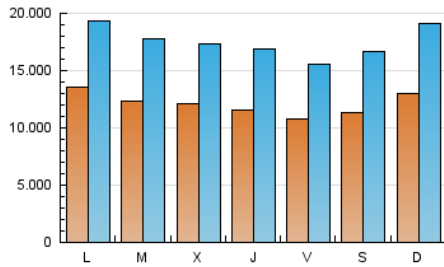

EL DEBATE

1. Cifras totales y promedios (Nacional e Internacional)

MES - AÑO	NAVEGADORES UNICOS	VISITAS	PAGINAS
Marzo - 2025	14.776.768	54.662.722	80.716.781
PROMEDIO DIARIO	1.215.150	1.760.424	2.603.767
PROMEDIO LUNES-VIERNES	1.214.284	1.748.455	2.595.928
PROMEDIO SABADO-DOMINGO	1.216.971	1.785.559	2.620.230
PAGINAS / VISITAS	1,48		
DURACION MEDIA VISITAS	0:02:10		
TIEMPO INTERACCIÓN MEDIO	0:03:15		

2. Secciones (Nacional e Internacional)

	PAGINAS	%
HOME	12.744.486	15.79 %
RESTO	67.972.295	84.21 %

3. Por día del mes (Nacional e Internacional)

Día	N. únicos	Visitas	Páginas	Día	N. únicos	Visitas	Páginas	Día	N. únicos	Visitas	Páginas
1	1.094.194	1.648.445	2.629.931	11	968.810	1.410.702	2.160.308	21	1.367.427	1.948.880	2.862.416
2	1.286.895	1.872.030	2.720.141	12	1.094.808	1.563.731	2.343.347	22	1.366.105	1.936.283	2.836.727
3	1.207.648	1.718.474	2.685.447	13	1.249.701	1.766.708	2.592.723	23	1.401.823	2.062.197	2.852.680
4	1.090.425	1.605.030	2.357.655	14	1.003.408	1.439.162	2.187.918	24	1.297.765	1.808.969	2.763.894
5	1.058.028	1.517.528	2.301.033	15	1.227.993	1.807.125	2.656.297	25	1.535.309	2.236.801	3.125.904
6	1.067.460	1.529.882	2.500.457	16	1.672.723	2.412.787	3.304.526	26	1.396.271	1.913.347	2.697.992
7	993.894	1.463.550	2.282.219	17	1.746.626	2.473.265	3.563.700	27	1.063.256	1.547.666	2.278.242
8	1.120.440	1.628.080	2.480.348	18	1.321.035	1.874.737	2.663.497	28	948.152	1.380.218	2.108.877
9	1.133.393	1.707.518	2.531.669	19	1.310.342	1.933.268	2.904.673	29	866.704	1.294.182	1.945.482
10	1.432.101	1.989.542	2.811.924	20	1.249.588	1.913.371	2.745.363	30	999.436	1.486.942	2.244.494
								31	1.097.901	1.682.727	2.576.897

4. Gráficas (Nacional e Internacional)

4.1 Por día de la semana (promedio)

N. únicos / Visitas (x 100)

Páginas (x 100)

4.2 Por franja horaria (promedio)

Visitas_ (x 1000)

Páginas (x 1000)

4.3 Por meses