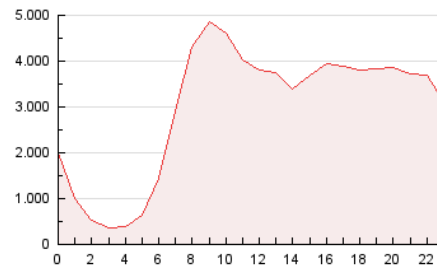

2. Secciones (Nacional)

	PAGINAS	%
HOME	12.283.405	17.17 %
RESTO	59.271.024	82.83 %

3. Por día del mes (Nacional)

Día	N. únicos	Visitas	Páginas	Día	N. únicos	Visitas	Páginas	Día	N. únicos	Visitas	Páginas
1	997.495	1.530.345	2.446.742	11	826.108	1.242.634	1.931.463	21	1.246.211	1.793.432	2.661.432
2	1.039.842	1.582.376	2.372.777	12	912.860	1.356.169	2.076.629	22	1.105.431	1.638.683	2.479.249
3	876.353	1.360.052	2.228.042	13	1.145.375	1.644.607	2.419.347	23	1.114.977	1.675.203	2.435.612
4	874.684	1.397.355	2.047.408	14	918.612	1.346.182	2.046.832	24	1.090.968	1.590.555	2.456.842
5	873.735	1.295.410	2.020.622	15	1.079.366	1.650.082	2.431.260	25	1.252.232	1.896.830	2.712.178
6	911.068	1.364.984	2.260.167	16	1.356.646	2.040.350	2.858.685	26	1.053.642	1.532.103	2.237.106
7	825.804	1.273.664	2.023.752	17	1.349.365	2.028.240	2.987.907	27	891.441	1.346.282	2.020.407
8	974.428	1.440.218	2.236.407	18	1.034.752	1.532.277	2.252.406	28	834.684	1.226.172	1.924.210
9	987.489	1.540.565	2.309.469	19	1.121.174	1.706.566	2.611.213	29	741.528	1.141.782	1.741.186
10	1.082.368	1.580.389	2.325.165	20	1.132.268	1.772.168	2.552.863	30	877.797	1.345.634	2.045.343
								31	996.362	1.544.371	2.401.708

4. Gráficas (Nacional)

4.1 Por día de la semana (promedio)

N. únicos / Visitas (x 100)

Páginas (x 100)

4.2 Por franja horaria (promedio)

Visitas_ (x 1000)

Páginas (x 1000)

4.3 Por meses

N. únicos / Visitas (x 1000)

Páginas (x 1000)

5. Observaciones

Este Medio Electrónico de Comunicación ha sido medido por la herramienta Google Analytics de Google (GA4).

6. Definiciones básicas (Para más información ver Normas Técnicas para el Control de los Medios Electrónicos de Comunicación)