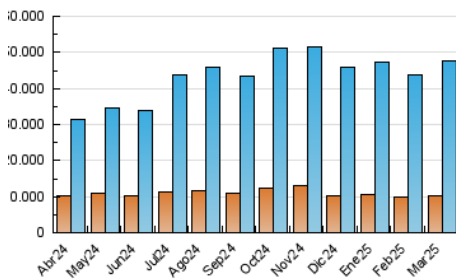

2. Secciones (Nacional)

	PAGINAS	%
HOME	12.283.405	17.17 %
RESTO	59.271.024	82.83 %

3. Por día del mes (Nacional)

Día	N. únicos	Visitas	Páginas	Día	N. únicos	Visitas	Páginas	Día	N. únicos	Visitas	Páginas
1	997.495	1.530.345	2.446.742	11	826.108	1.242.634	1.931.463	21	1.246.211	1.793.432	2.661.432
2	1.039.842	1.582.376	2.372.777	12	912.860	1.356.169	2.076.629	22	1.105.431	1.638.683	2.479.249
3	876.353	1.360.052	2.228.042	13	1.145.375	1.644.607	2.419.347	23	1.114.977	1.675.203	2.435.612
4	874.684	1.397.355	2.047.408	14	918.612	1.346.182	2.046.832	24	1.090.968	1.590.555	2.456.842
5	873.735	1.295.410	2.020.622	15	1.079.366	1.650.082	2.431.260	25	1.252.232	1.896.830	2.712.178
6	911.068	1.364.984	2.260.167	16	1.356.646	2.040.350	2.858.685	26	1.053.642	1.532.103	2.237.106
7	825.804	1.273.664	2.023.752	17	1.349.365	2.028.240	2.987.907	27	891.441	1.346.282	2.020.407
8	974.428	1.440.218	2.236.407	18	1.034.752	1.532.277	2.252.406	28	834.684	1.226.172	1.924.210
9	987.489	1.540.565	2.309.469	19	1.121.174	1.706.566	2.611.213	29	741.528	1.141.782	1.741.186
10	1.082.368	1.580.389	2.325.165	20	1.132.268	1.772.168	2.552.863	30	877.797	1.345.634	2.045.343
								31	996.362	1.544.371	2.401.708

4. Gráficas (Nacional)

4.1 Por día de la semana (promedio)

N. únicos / Visitas (x 100)

Páginas (x 100)

4.2 Por franja horaria (promedio)

Visitas_ (x 1000)

Páginas (x 1000)

4.3 Por meses

N. únicos / Visitas (x 1000)

Páginas (x 1000)

5. Observaciones

Este Medio Electrónico de Comunicación ha sido medido por la herramienta Google Analytics de Google (GA4).

6. Definiciones básicas (Para más información ver Normas Técnicas para el Control de los Medios Electrónicos de Comunicación)

Visita:

Una secuencia ininterrumpida de páginas servidas a un usuario válido. Si dicho usuario no realiza peticiones de páginas en un periodo de tiempo (30 min) la siguiente petición constituirá el inicio de una nueva visita.