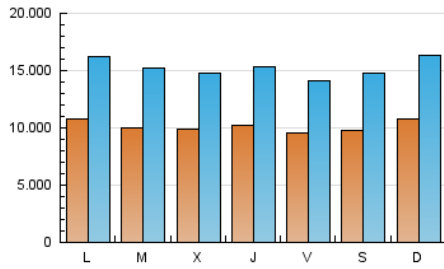

EL DEBATE

1. Cifras totales y promedios (Nacional)

MES - AÑO	NAVEGADORES UNICOS	VISITAS	PAGINAS
Marzo - 2025	10.262.036	47.660.276	71.554.429
PROMEDIO DIARIO	1.016.938	1.529.538	2.308.207
PROMEDIO LUNES-VIERNES	1.011.908	1.515.735	2.295.129
PROMEDIO SABADO-DOMINGO	1.027.500	1.558.524	2.335.673
PAGINAS / VISITAS	1,51		
DURACION MEDIA VISITAS	0:02:20		
TIEMPO INTERACCIÓN MEDIO	0:04:23		

2. Secciones (Nacional)

	PAGINAS	%
HOME	12.283.405	17.17 %
RESTO	59.271.024	82.83 %

3. Por día del mes (Nacional)

Día	N. únicos	Visitas	Páginas	Día	N. únicos	Visitas	Páginas	Día	N. únicos	Visitas	Páginas
1	997.495	1.530.345	2.446.742	11	826.108	1.242.634	1.931.463	21	1.246.211	1.793.432	2.661.432
2	1.039.842	1.582.376	2.372.777	12	912.860	1.356.169	2.076.629	22	1.105.431	1.638.683	2.479.249
3	876.353	1.360.052	2.228.042	13	1.145.375	1.644.607	2.419.347	23	1.114.977	1.675.203	2.435.612
4	874.684	1.397.355	2.047.408	14	918.612	1.346.182	2.046.832	24	1.090.968	1.590.555	2.456.842
5	873.735	1.295.410	2.020.622	15	1.079.366	1.650.082	2.431.260	25	1.252.232	1.896.830	2.712.178
6	911.068	1.364.984	2.260.167	16	1.356.646	2.040.350	2.858.685	26	1.053.642	1.532.103	2.237.106
7	825.804	1.273.664	2.023.752	17	1.349.365	2.028.240	2.987.907	27	891.441	1.346.282	2.020.407
8	974.428	1.440.218	2.236.407	18	1.034.752	1.532.277	2.252.406	28	834.684	1.226.172	1.924.210
9	987.489	1.540.565	2.309.469	19	1.121.174	1.706.566	2.611.213	29	741.528	1.141.782	1.741.186
10	1.082.368	1.580.389	2.325.165	20	1.132.268	1.772.168	2.552.863	30	877.797	1.345.634	2.045.343
								31	996.362	1.544.371	2.401.708

4. Gráficas (Nacional)

4.1 Por día de la semana (promedio)

N. únicos / Visitas (x 100)

Páginas (x 100)

4.2 Por franja horaria (promedio)

Visitas_ (x 1000)

Páginas (x 1000)

4.3 Por meses