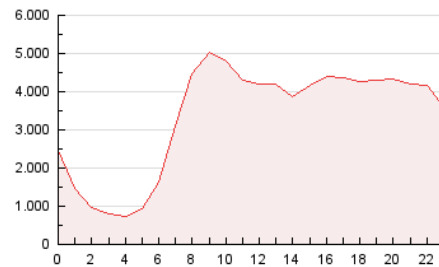

2. Secciones (Nacional e Internacional)

	PAGINAS	%
HOME	12.744.486	15.79 %
RESTO	67.972.295	84.21 %

3. Por día del mes (Nacional e Internacional)

Día	N. únicos	Visitas	Páginas	Día	N. únicos	Visitas	Páginas	Día	N. únicos	Visitas	Páginas
1	1.094.194	1.648.445	2.629.931	11	968.810	1.410.702	2.160.308	21	1.367.427	1.948.880	2.862.416
2	1.286.895	1.872.030	2.720.141	12	1.094.808	1.563.731	2.343.347	22	1.366.105	1.936.283	2.836.727
3	1.207.648	1.718.474	2.685.447	13	1.249.701	1.766.708	2.592.723	23	1.401.823	2.062.197	2.852.680
4	1.090.425	1.605.030	2.357.655	14	1.003.408	1.439.162	2.187.918	24	1.297.765	1.808.969	2.763.894
5	1.058.028	1.517.528	2.301.033	15	1.227.993	1.807.125	2.656.297	25	1.535.309	2.236.801	3.125.904
6	1.067.460	1.529.882	2.500.457	16	1.672.723	2.412.787	3.304.526	26	1.396.271	1.913.347	2.697.992
7	993.894	1.463.550	2.282.219	17	1.746.626	2.473.265	3.563.700	27	1.063.256	1.547.666	2.278.242
8	1.120.440	1.628.080	2.480.348	18	1.321.035	1.874.737	2.663.497	28	948.152	1.380.218	2.108.877
9	1.133.393	1.707.518	2.531.669	19	1.310.342	1.933.268	2.904.673	29	866.704	1.294.182	1.945.482
10	1.432.101	1.989.542	2.811.924	20	1.249.588	1.913.371	2.745.363	30	999.436	1.486.942	2.244.494
								31	1.097.901	1.682.727	2.576.897

4. Gráficas (Nacional e Internacional)

4.1 Por día de la semana (promedio)

N. únicos / Visitas (x 100)

Páginas (x 100)

4.2 Por franja horaria (promedio)

Visitas_ (x 1000)

Páginas (x 1000)

4.3 Por meses