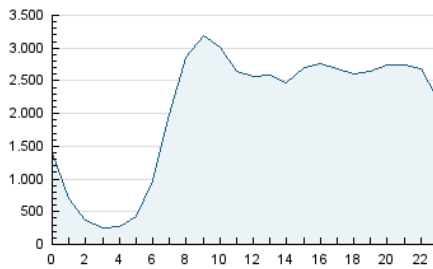

2. Secciones (Nacional)

	PAGINAS	%
HOME	12.283.405	17.17 %
RESTO	59.271.024	82.83 %

3. Por día del mes (Nacional)

Día	N. únicos	Visitas	Páginas	Día	N. únicos	Visitas	Páginas	Día	N. únicos	Visitas	Páginas
1	997.495	1.530.345	2.446.742	11	826.108	1.242.634	1.931.463	21	1.246.211	1.793.432	2.661.432
2	1.039.842	1.582.376	2.372.777	12	912.860	1.356.169	2.076.629	22	1.105.431	1.638.683	2.479.249
3	876.353	1.360.052	2.228.042	13	1.145.375	1.644.607	2.419.347	23	1.114.977	1.675.203	2.435.612
4	874.684	1.397.355	2.047.408	14	918.612	1.346.182	2.046.832	24	1.090.968	1.590.555	2.456.842
5	873.735	1.295.410	2.020.622	15	1.079.366	1.650.082	2.431.260	25	1.252.232	1.896.830	2.712.178
6	911.068	1.364.984	2.260.167	16	1.356.646	2.040.350	2.858.685	26	1.053.642	1.532.103	2.237.106
7	825.804	1.273.664	2.023.752	17	1.349.365	2.028.240	2.987.907	27	891.441	1.346.282	2.020.407
8	974.428	1.440.218	2.236.407	18	1.034.752	1.532.277	2.252.406	28	834.684	1.226.172	1.924.210
9	987.489	1.540.565	2.309.469	19	1.121.174	1.706.566	2.611.213	29	741.528	1.141.782	1.741.186
10	1.082.368	1.580.389	2.325.165	20	1.132.268	1.772.168	2.552.863	30	877.797	1.345.634	2.045.343
								31	996.362	1.544.371	2.401.708

4. Gráficas (Nacional)

4.1 Por día de la semana (promedio)

N. únicos / Visitas (x 100)

Páginas (x 100)

4.2 Por franja horaria (promedio)

Visitas_ (x 1000)

Páginas (x 1000)

4.3 Por meses

N. únicos / Visitas (x 1000)

Páginas (x 1000)

5. Observaciones

Este Medio Electrónico de Comunicación ha sido medido por la herramienta Google Analytics de Google (GA4).

6. Definiciones básicas (Para más información ver Normas Técnicas para el Control de los Medios Electrónicos de Comunicación)