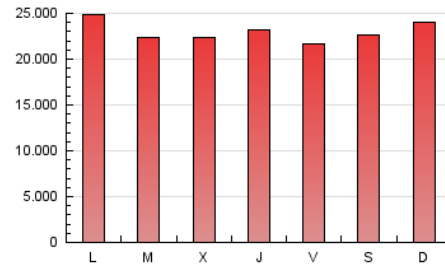

EL DEBATE

1. Cifras totales y promedios (Nacional)

MES - AÑO	NAVEGADORES UNICOS	VISITAS	PAGINAS
Marzo - 2025	10.262.036	47.660.276	71.554.429
PROMEDIO DIARIO	1.016.938	1.529.538	2.308.207
PROMEDIO LUNES-VIERNES	1.011.908	1.515.735	2.295.129
PROMEDIO SABADO-DOMINGO	1.027.500	1.558.524	2.335.673
PAGINAS / VISITAS	1,51		
DURACION MEDIA VISITAS	0:02:20		
TIEMPO INTERACCIÓN MEDIO	0:04:23		

2. Secciones (Nacional)

	PAGINAS	%
HOME	12.283.405	17.17 %
RESTO	59.271.024	82.83 %

3. Por día del mes (Nacional)

Día	N. únicos	Visitas	Páginas	Día	N. únicos	Visitas	Páginas	Día	N. únicos	Visitas	Páginas
1	997.495	1.530.345	2.446.742	11	826.108	1.242.634	1.931.463	21	1.246.211	1.793.432	2.661.432
2	1.039.842	1.582.376	2.372.777	12	912.860	1.356.169	2.076.629	22	1.105.431	1.638.683	2.479.249
3	876.353	1.360.052	2.228.042	13	1.145.375	1.644.607	2.419.347	23	1.114.977	1.675.203	2.435.612
4	874.684	1.397.355	2.047.408	14	918.612	1.346.182	2.046.832	24	1.090.968	1.590.555	2.456.842
5	873.735	1.295.410	2.020.622	15	1.079.366	1.650.082	2.431.260	25	1.252.232	1.896.830	2.712.178
6	911.068	1.364.984	2.260.167	16	1.356.646	2.040.350	2.858.685	26	1.053.642	1.532.103	2.237.106
7	825.804	1.273.664	2.023.752	17	1.349.365	2.028.240	2.987.907	27	891.441	1.346.282	2.020.407
8	974.428	1.440.218	2.236.407	18	1.034.752	1.532.277	2.252.406	28	834.684	1.226.172	1.924.210
9	987.489	1.540.565	2.309.469	19	1.121.174	1.706.566	2.611.213	29	741.528	1.141.782	1.741.186
10	1.082.368	1.580.389	2.325.165	20	1.132.268	1.772.168	2.552.863	30	877.797	1.345.634	2.045.343
								31	996.362	1.544.371	2.401.708

4. Gráficas (Nacional)

4.1 Por día de la semana (promedio)

N. únicos / Visitas (x 100)

Páginas (x 100)

4.2 Por franja horaria (promedio)

Visitas_ (x 1000)

Páginas (x 1000)

4.3 Por meses