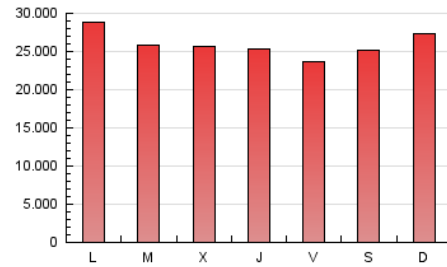

EL DEBATE

1. Cifras totales y promedios (Nacional e Internacional)

MES - AÑO	NAVEGADORES UNICOS	VISITAS	PAGINAS
Marzo - 2025	14.776.768	54.662.722	80.716.781
PROMEDIO DIARIO	1.215.150	1.760.424	2.603.767
PROMEDIO LUNES-VIERNES	1.214.284	1.748.455	2.595.928
PROMEDIO SABADO-DOMINGO	1.216.971	1.785.559	2.620.230
PAGINAS / VISITAS	1,48		
DURACION MEDIA VISITAS	0:02:10		
TIEMPO INTERACCIÓN MEDIO	0:03:15		

2. Secciones (Nacional e Internacional)

	PAGINAS	%
HOME	12.744.486	15.79 %
RESTO	67.972.295	84.21 %

3. Por día del mes (Nacional e Internacional)

Día	N. únicos	Visitas	Páginas	Día	N. únicos	Visitas	Páginas	Día	N. únicos	Visitas	Páginas
1	1.094.194	1.648.445	2.629.931	11	968.810	1.410.702	2.160.308	21	1.367.427	1.948.880	2.862.416
2	1.286.895	1.872.030	2.720.141	12	1.094.808	1.563.731	2.343.347	22	1.366.105	1.936.283	2.836.727
3	1.207.648	1.718.474	2.685.447	13	1.249.701	1.766.708	2.592.723	23	1.401.823	2.062.197	2.852.680
4	1.090.425	1.605.030	2.357.655	14	1.003.408	1.439.162	2.187.918	24	1.297.765	1.808.969	2.763.894
5	1.058.028	1.517.528	2.301.033	15	1.227.993	1.807.125	2.656.297	25	1.535.309	2.236.801	3.125.904
6	1.067.460	1.529.882	2.500.457	16	1.672.723	2.412.787	3.304.526	26	1.396.271	1.913.347	2.697.992
7	993.894	1.463.550	2.282.219	17	1.746.626	2.473.265	3.563.700	27	1.063.256	1.547.666	2.278.242
8	1.120.440	1.628.080	2.480.348	18	1.321.035	1.874.737	2.663.497	28	948.152	1.380.218	2.108.877
9	1.133.393	1.707.518	2.531.669	19	1.310.342	1.933.268	2.904.673	29	866.704	1.294.182	1.945.482
10	1.432.101	1.989.542	2.811.924	20	1.249.588	1.913.371	2.745.363	30	999.436	1.486.942	2.244.494
								31	1.097.901	1.682.727	2.576.897

4. Gráficas (Nacional e Internacional)

4.1 Por día de la semana (promedio)

N. únicos / Visitas (x 100)

Páginas (x 100)

4.2 Por franja horaria (promedio)

Visitas_ (x 1000)

Páginas (x 1000)

4.3 Por meses