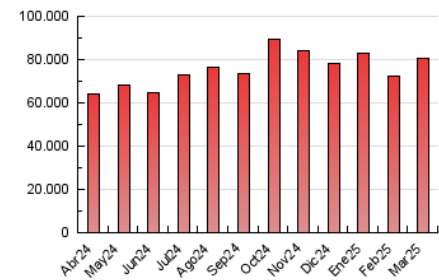

Páginas (x 1000)