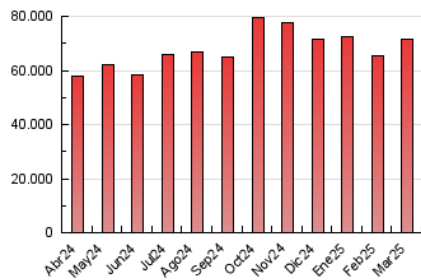

2. Secciones (Nacional)

	PAGINAS	%
HOME	12.283.405	17.17 %
RESTO	59.271.024	82.83 %

3. Por día del mes (Nacional)

Día	N. únicos	Visitas	Páginas	Día	N. únicos	Visitas	Páginas	Día	N. únicos	Visitas	Páginas
1	997.495	1.530.345	2.446.742	11	826.108	1.242.634	1.931.463	21	1.246.211	1.793.432	2.661.432
2	1.039.842	1.582.376	2.372.777	12	912.860	1.356.169	2.076.629	22	1.105.431	1.638.683	2.479.249
3	876.353	1.360.052	2.228.042	13	1.145.375	1.644.607	2.419.347	23	1.114.977	1.675.203	2.435.612
4	874.684	1.397.355	2.047.408	14	918.612	1.346.182	2.046.832	24	1.090.968	1.590.555	2.456.842
5	873.735	1.295.410	2.020.622	15	1.079.366	1.650.082	2.431.260	25	1.252.232	1.896.830	2.712.178
6	911.068	1.364.984	2.260.167	16	1.356.646	2.040.350	2.858.685	26	1.053.642	1.532.103	2.237.106
7	825.804	1.273.664	2.023.752	17	1.349.365	2.028.240	2.987.907	27	891.441	1.346.282	2.020.407
8	974.428	1.440.218	2.236.407	18	1.034.752	1.532.277	2.252.406	28	834.684	1.226.172	1.924.210
9	987.489	1.540.565	2.309.469	19	1.121.174	1.706.566	2.611.213	29	741.528	1.141.782	1.741.186
10	1.082.368	1.580.389	2.325.165	20	1.132.268	1.772.168	2.552.863	30	877.797	1.345.634	2.045.343
								31	996.362	1.544.371	2.401.708

4. Gráficas (Nacional)

4.1 Por día de la semana (promedio)

N. únicos / Visitas (x 100)

Páginas (x 100)

4.2 Por franja horaria (promedio)

Visitas_ (x 1000)

Páginas (x 1000)

4.3 Por meses

N. únicos / Visitas (x 1000)

Páginas (x 1000)

5. Observaciones

Este Medio Electrónico de Comunicación ha sido medido por la herramienta Google Analytics de Google (GA4).

6. Definiciones básicas (Para más información ver Normas Técnicas para el Control de los Medios Electrónicos de Comunicación)