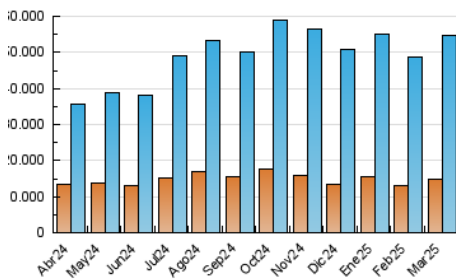

4.3 Por meses

N. únicos / Visitas (x 1000)