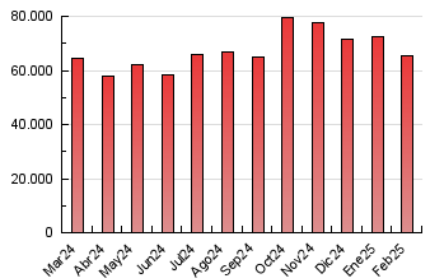

EL DEBATE

1. Cifras totales y promedios (Nacional)

MES - AÑO	NAVEGADORES UNICOS	VISITAS	PAGINAS
Febrero - 2025	9.759.155	43.642.996	65.355.796
PROMEDIO DIARIO	1.021.444	1.545.922	2.334.136
PROMEDIO LUNES-VIERNES	1.017.045	1.543.016	2.317.204
PROMEDIO SABADO-DOMINGO	1.032.442	1.553.187	2.376.465
PAGINAS / VISITAS	1,51		
DURACION MEDIA VISITAS	0:02:20		
TIEMPO INTERACCIÓN MEDIO	0:04:09		

2. Secciones (Nacional)

	PAGINAS	%
HOME	11.229.842	17.18 %
RESTO	54.125.954	82.82 %

3. Por día del mes (Nacional)

Día	N. únicos	Visitas	Páginas	Día	N. únicos	Visitas	Páginas	Día	N. únicos	Visitas	Páginas
1	1.047.047	1.519.200	2.196.354	11	805.344	1.239.035	1.842.235	21	1.165.024	1.774.781	2.643.480
2	1.294.569	1.922.213	2.743.922	12	951.797	1.423.086	2.189.451	22	1.195.993	1.830.207	2.728.352
3	1.353.047	2.021.243	2.924.036	13	1.314.230	2.006.407	2.831.962	23	1.030.611	1.583.784	2.334.849
4	1.095.423	1.630.463	2.324.978	14	966.546	1.428.160	2.119.921	24	896.790	1.410.426	2.116.116
5	979.991	1.434.512	2.128.498	15	842.911	1.218.206	1.847.791	25	973.087	1.525.718	2.192.883
6	897.195	1.369.603	2.174.886	16	764.458	1.125.600	1.713.259	26	714.658	1.150.864	1.737.773
7	991.807	1.578.721	2.426.974	17	1.029.914	1.616.422	2.348.360	27	777.233	1.203.477	1.959.476
8	901.366	1.380.664	2.109.846	18	983.352	1.481.161	2.227.917	28	997.009	1.475.461	2.355.417
9	1.182.579	1.845.625	3.337.346	19	932.326	1.403.885	2.124.405				
10	1.443.313	2.098.395	3.168.191	20	1.072.821	1.588.498	2.507.118				

4. Gráficas (Nacional)

4.1 Por día de la semana (promedio)

N. únicos / Visitas (x 100)

Páginas (x 100)

4.2 Por franja horaria (promedio)

Visitas_ (x 1000)

Páginas (x 1000)

4.3 Por meses

N. únicos / Visitas (x 1000)

Páginas (x 1000)

5. Observaciones

Este Medio Electrónico de Comunicación ha sido medido por la herramienta Google Analytics de Google (GA4).

6. Definiciones básicas (Para más información ver Normas Técnicas para el Control de los Medios Electrónicos de Comunicación)