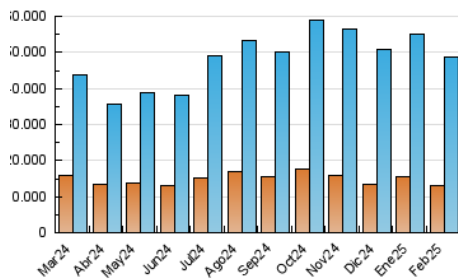

4.3 Por meses

N. únicos / Visitas (x 1000)