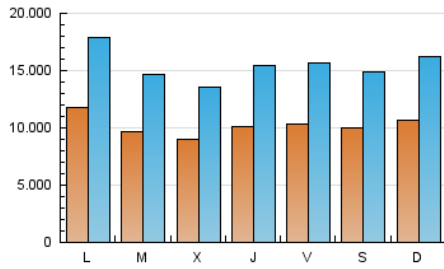

EL DEBATE

1. Cifras totales y promedios (Nacional)

MES - AÑO	NAVEGADORES UNICOS	VISITAS	PAGINAS
Febrero - 2025	9.759.155	43.642.996	65.355.796
PROMEDIO DIARIO	1.021.444	1.545.922	2.334.136
PROMEDIO LUNES-VIERNES	1.017.045	1.543.016	2.317.204
PROMEDIO SABADO-DOMINGO	1.032.442	1.553.187	2.376.465
PAGINAS / VISITAS	1,51		
DURACION MEDIA VISITAS	0:02:20		
TIEMPO INTERACCIÓN MEDIO	0:04:09		

2. Secciones (Nacional)

	PAGINAS	%
HOME	11.229.842	17.18 %
RESTO	54.125.954	82.82 %

3. Por día del mes (Nacional)

Día	N. únicos	Visitas	Páginas	Día	N. únicos	Visitas	Páginas	Día	N. únicos	Visitas	Páginas
1	1.047.047	1.519.200	2.196.354	11	805.344	1.239.035	1.842.235	21	1.165.024	1.774.781	2.643.480
2	1.294.569	1.922.213	2.743.922	12	951.797	1.423.086	2.189.451	22	1.195.993	1.830.207	2.728.352
3	1.353.047	2.021.243	2.924.036	13	1.314.230	2.006.407	2.831.962	23	1.030.611	1.583.784	2.334.849
4	1.095.423	1.630.463	2.324.978	14	966.546	1.428.160	2.119.921	24	896.790	1.410.426	2.116.116
5	979.991	1.434.512	2.128.498	15	842.911	1.218.206	1.847.791	25	973.087	1.525.718	2.192.883
6	897.195	1.369.603	2.174.886	16	764.458	1.125.600	1.713.259	26	714.658	1.150.864	1.737.773
7	991.807	1.578.721	2.426.974	17	1.029.914	1.616.422	2.348.360	27	777.233	1.203.477	1.959.476
8	901.366	1.380.664	2.109.846	18	983.352	1.481.161	2.227.917	28	997.009	1.475.461	2.355.417
9	1.182.579	1.845.625	3.337.346	19	932.326	1.403.885	2.124.405				
10	1.443.313	2.098.395	3.168.191	20	1.072.821	1.588.498	2.507.118				

4. Gráficas (Nacional)

4.1 Por día de la semana (promedio)

N. únicos / Visitas (x 100)

Páginas (x 100)

4.2 Por franja horaria (promedio)

Visitas_ (x 1000)

Páginas (x 1000)

4.3 Por meses