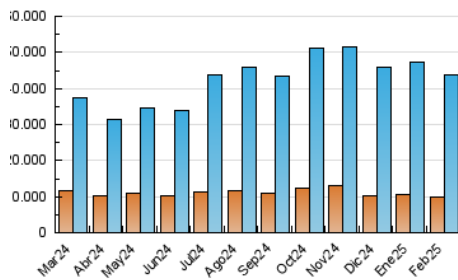

2. Secciones (Nacional)

	PAGINAS	%
HOME	11.229.842	17.18 %
RESTO	54.125.954	82.82 %

3. Por día del mes (Nacional)

Día	N. únicos	Visitas	Páginas	Día	N. únicos	Visitas	Páginas	Día	N. únicos	Visitas	Páginas
1	1.047.047	1.519.200	2.196.354	11	805.344	1.239.035	1.842.235	21	1.165.024	1.774.781	2.643.480
2	1.294.569	1.922.213	2.743.922	12	951.797	1.423.086	2.189.451	22	1.195.993	1.830.207	2.728.352
3	1.353.047	2.021.243	2.924.036	13	1.314.230	2.006.407	2.831.962	23	1.030.611	1.583.784	2.334.849
4	1.095.423	1.630.463	2.324.978	14	966.546	1.428.160	2.119.921	24	896.790	1.410.426	2.116.116
5	979.991	1.434.512	2.128.498	15	842.911	1.218.206	1.847.791	25	973.087	1.525.718	2.192.883
6	897.195	1.369.603	2.174.886	16	764.458	1.125.600	1.713.259	26	714.658	1.150.864	1.737.773
7	991.807	1.578.721	2.426.974	17	1.029.914	1.616.422	2.348.360	27	777.233	1.203.477	1.959.476
8	901.366	1.380.664	2.109.846	18	983.352	1.481.161	2.227.917	28	997.009	1.475.461	2.355.417
9	1.182.579	1.845.625	3.337.346	19	932.326	1.403.885	2.124.405				
10	1.443.313	2.098.395	3.168.191	20	1.072.821	1.588.498	2.507.118				

4. Gráficas (Nacional)

4.1 Por día de la semana (promedio)

N. únicos / Visitas (x 100)

Páginas (x 100)

4.2 Por franja horaria (promedio)

Visitas_ (x 1000)

Páginas (x 1000)

4.3 Por meses

N. únicos / Visitas (x 1000)

Páginas (x 1000)

5. Observaciones

Este Medio Electrónico de Comunicación ha sido medido por la herramienta Google Analytics de Google (GA4).

6. Definiciones básicas (Para más información ver Normas Técnicas para el Control de los Medios Electrónicos de Comunicación)

Visita:

Una secuencia ininterrumpida de páginas servidas a un usuario válido. Si dicho usuario no realiza peticiones de páginas en un periodo de tiempo (30 min) la siguiente petición constituirá el inicio de una nueva visita.