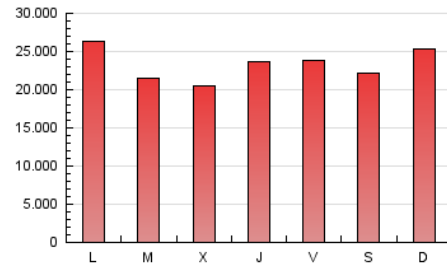

EL DEBATE

1. Cifras totales y promedios (Nacional)

MES - AÑO	NAVEGADORES UNICOS	VISITAS	PAGINAS
Febrero - 2025	9.759.155	43.642.996	65.355.796
PROMEDIO DIARIO	1.021.444	1.545.922	2.334.136
PROMEDIO LUNES-VIERNES	1.017.045	1.543.016	2.317.204
PROMEDIO SABADO-DOMINGO	1.032.442	1.553.187	2.376.465
PAGINAS / VISITAS	1,51		
DURACION MEDIA VISITAS	0:02:20		
TIEMPO INTERACCIÓN MEDIO	0:04:09		

2. Secciones (Nacional)

	PAGINAS	%
HOME	11.229.842	17.18 %
RESTO	54.125.954	82.82 %

3. Por día del mes (Nacional)

Día	N. únicos	Visitas	Páginas	Día	N. únicos	Visitas	Páginas	Día	N. únicos	Visitas	Páginas
1	1.047.047	1.519.200	2.196.354	11	805.344	1.239.035	1.842.235	21	1.165.024	1.774.781	2.643.480
2	1.294.569	1.922.213	2.743.922	12	951.797	1.423.086	2.189.451	22	1.195.993	1.830.207	2.728.352
3	1.353.047	2.021.243	2.924.036	13	1.314.230	2.006.407	2.831.962	23	1.030.611	1.583.784	2.334.849
4	1.095.423	1.630.463	2.324.978	14	966.546	1.428.160	2.119.921	24	896.790	1.410.426	2.116.116
5	979.991	1.434.512	2.128.498	15	842.911	1.218.206	1.847.791	25	973.087	1.525.718	2.192.883
6	897.195	1.369.603	2.174.886	16	764.458	1.125.600	1.713.259	26	714.658	1.150.864	1.737.773
7	991.807	1.578.721	2.426.974	17	1.029.914	1.616.422	2.348.360	27	777.233	1.203.477	1.959.476
8	901.366	1.380.664	2.109.846	18	983.352	1.481.161	2.227.917	28	997.009	1.475.461	2.355.417
9	1.182.579	1.845.625	3.337.346	19	932.326	1.403.885	2.124.405				
10	1.443.313	2.098.395	3.168.191	20	1.072.821	1.588.498	2.507.118				

4. Gráficas (Nacional)

4.1 Por día de la semana (promedio)

N. únicos / Visitas (x 100)

Páginas (x 100)

4.2 Por franja horaria (promedio)

Visitas_ (x 1000)

Páginas (x 1000)

4.3 Por meses