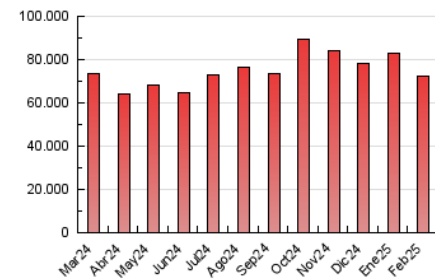

Páginas (x 1000)