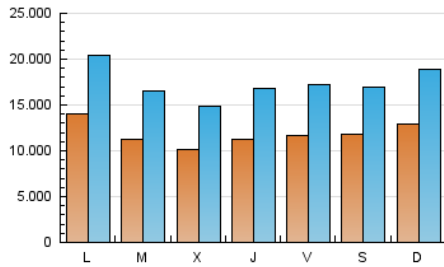

EL DEBATE

1. Cifras totales y promedios (Nacional e Internacional)

MES - AÑO	NAVEGADORES UNICOS	VISITAS	PAGINAS
Febrero - 2025	13.091.262	48.863.128	72.484.345
PROMEDIO DIARIO	1.184.806	1.739.826	2.588.727
PROMEDIO LUNES-VIERNES	1.164.377	1.717.994	2.549.234
PROMEDIO SABADO-DOMINGO	1.235.879	1.794.406	2.687.457
PAGINAS / VISITAS	1,49		
DURACION MEDIA VISITAS	0:02:13		
TIEMPO INTERACCIÓN MEDIO	0:03:19		

2. Secciones (Nacional e Internacional)

	PAGINAS	%
HOME	11.659.357	16.09 %
RESTO	60.824.988	83.91 %

3. Por día del mes (Nacional e Internacional)

Día	N. únicos	Visitas	Páginas	Día	N. únicos	Visitas	Páginas	Día	N. únicos	Visitas	Páginas
1	1.234.255	1.765.693	2.495.736	11	937.890	1.396.427	2.051.847	21	1.381.952	2.037.727	2.963.159
2	1.504.319	2.191.954	3.070.241	12	1.045.815	1.512.932	2.355.545	22	1.375.638	2.034.087	2.996.479
3	1.526.417	2.222.607	3.184.411	13	1.418.536	2.140.782	2.998.818	23	1.240.897	1.828.051	2.641.290
4	1.241.019	1.796.837	2.563.595	14	1.056.212	1.548.095	2.275.358	24	1.117.228	1.700.058	2.442.971
5	1.100.618	1.614.924	2.328.232	15	977.233	1.372.704	2.055.111	25	1.172.566	1.737.554	2.471.471
6	995.736	1.477.328	2.338.837	16	945.520	1.343.478	1.987.938	26	846.193	1.315.107	1.953.059
7	1.096.796	1.691.660	2.603.323	17	1.220.766	1.823.512	2.617.276	27	906.009	1.366.785	2.180.734
8	1.110.223	1.621.849	2.423.044	18	1.130.911	1.661.372	2.461.685	28	1.110.003	1.625.026	2.555.996
9	1.498.945	2.197.433	3.829.818	19	1.043.491	1.525.981	2.312.600				
10	1.732.466	2.444.300	3.609.412	20	1.206.911	1.720.866	2.716.359				

4. Gráficas (Nacional e Internacional)

4.1 Por día de la semana (promedio)

N. únicos / Visitas (x 100)

Páginas (x 100)

4.2 Por franja horaria (promedio)

Visitas_ (x 1000)

Páginas (x 1000)

4.3 Por meses