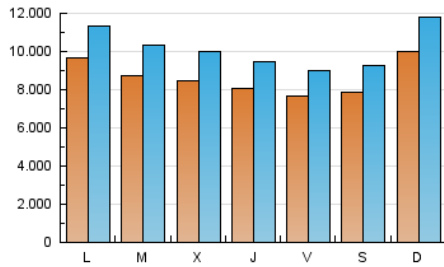

EL DEBATE

1. Cifras totales y promedios (Nacional e Internacional)

MES - AÑO	NAVEGADORES UNICOS	VISITAS	PAGINAS
Enero - 2024	12.372.894	31.657.741	56.198.803
PROMEDIO DIARIO	867.476	1.021.217	1.812.865
PROMEDIO LUNES-VIERNES	858.650	1.010.109	1.784.432
PROMEDIO SABADO-DOMINGO	892.849	1.053.154	1.894.608
PAGINAS / VISITAS	1,78		
DURACION MEDIA VISITAS	0:01:35		
TIEMPO INTERACCIÓN MEDIO	0:02:03		

2. Secciones (Nacional e Internacional)

	PAGINAS	%
HOME	10.254.469	18.25 %
RESTO	45.944.334	81.75 %

3. Por día del mes (Nacional e Internacional)

Día	N. únicos	Visitas	Páginas	Día	N. únicos	Visitas	Páginas	Día	N. únicos	Visitas	Páginas
1	870.300	1.042.941	1.736.311	11	668.426	792.523	1.454.820	21	777.054	903.173	1.688.218
2	783.714	919.494	1.615.112	12	820.325	961.485	1.681.589	22	941.669	1.098.254	1.835.386
3	613.672	709.846	1.432.322	13	806.082	944.159	1.633.171	23	718.937	834.881	1.451.802
4	705.377	822.821	1.487.808	14	767.095	905.788	1.739.789	24	1.073.376	1.267.368	2.017.716
5	982.664	1.143.978	1.896.201	15	704.587	822.165	1.585.185	25	1.305.137	1.522.481	2.393.512
6	949.543	1.122.190	2.108.744	16	774.119	894.346	1.553.871	26	759.797	890.993	1.629.455
7	1.317.703	1.607.040	2.548.534	17	670.887	786.628	1.410.018	27	827.849	970.999	1.701.913
8	1.155.263	1.345.368	2.233.638	18	551.823	644.099	1.325.620	28	1.136.483	1.315.123	2.264.895
9	888.915	1.038.413	1.768.981	19	516.028	615.461	1.441.815	29	1.149.786	1.353.892	2.275.230
10	839.017	1.021.740	1.876.162	20	560.985	656.761	1.471.598	30	1.215.748	1.480.708	2.714.348
								31	1.039.391	1.222.623	2.225.039

4. Gráficas (Nacional e Internacional)

4.1 Por día de la semana (promedio)

N. únicos / Visitas (x 100)

Páginas (x 100)

4.2 Por franja horaria (promedio)

Visitas_ (x 1000)

Páginas (x 1000)

4.3 Por meses