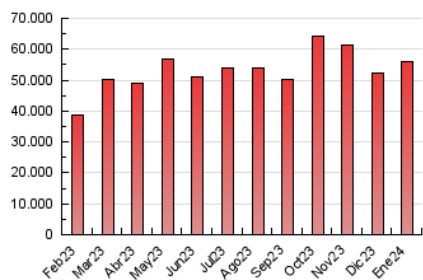

Páginas (x 1000)