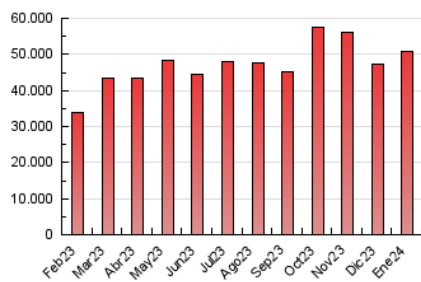

Páginas (x 1000)