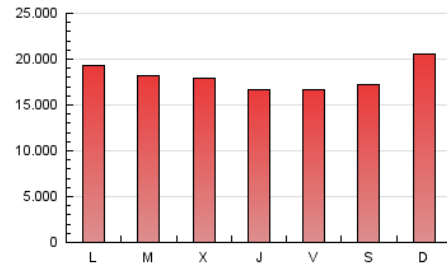

EL DEBATE

1. Cifras totales y promedios (Nacional e Internacional)

MES - AÑO	NAVEGADORES UNICOS	VISITAS	PAGINAS
Enero - 2024	12.372.894	31.657.741	56.198.803
PROMEDIO DIARIO	867.476	1.021.217	1.812.865
PROMEDIO LUNES-VIERNES	858.650	1.010.109	1.784.432
PROMEDIO SABADO-DOMINGO	892.849	1.053.154	1.894.608
PAGINAS / VISITAS	1,78		
DURACION MEDIA VISITAS	0:01:35		
TIEMPO INTERACCIÓN MEDIO	0:02:03		

2. Secciones (Nacional e Internacional)

	PAGINAS	%
HOME	10.254.469	18.25 %
RESTO	45.944.334	81.75 %

3. Por día del mes (Nacional e Internacional)

Día	N. únicos	Visitas	Páginas	Día	N. únicos	Visitas	Páginas	Día	N. únicos	Visitas	Páginas
1	870.300	1.042.941	1.736.311	11	668.426	792.523	1.454.820	21	777.054	903.173	1.688.218
2	783.714	919.494	1.615.112	12	820.325	961.485	1.681.589	22	941.669	1.098.254	1.835.386
3	613.672	709.846	1.432.322	13	806.082	944.159	1.633.171	23	718.937	834.881	1.451.802
4	705.377	822.821	1.487.808	14	767.095	905.788	1.739.789	24	1.073.376	1.267.368	2.017.716
5	982.664	1.143.978	1.896.201	15	704.587	822.165	1.585.185	25	1.305.137	1.522.481	2.393.512
6	949.543	1.122.190	2.108.744	16	774.119	894.346	1.553.871	26	759.797	890.993	1.629.455
7	1.317.703	1.607.040	2.548.534	17	670.887	786.628	1.410.018	27	827.849	970.999	1.701.913
8	1.155.263	1.345.368	2.233.638	18	551.823	644.099	1.325.620	28	1.136.483	1.315.123	2.264.895
9	888.915	1.038.413	1.768.981	19	516.028	615.461	1.441.815	29	1.149.786	1.353.892	2.275.230
10	839.017	1.021.740	1.876.162	20	560.985	656.761	1.471.598	30	1.215.748	1.480.708	2.714.348
								31	1.039.391	1.222.623	2.225.039

4. Gráficas (Nacional e Internacional)

4.1 Por día de la semana (promedio)

N. únicos / Visitas (x 100)

Páginas (x 100)

4.2 Por franja horaria (promedio)

Visitas_ (x 1000)

Páginas (x 1000)

4.3 Por meses