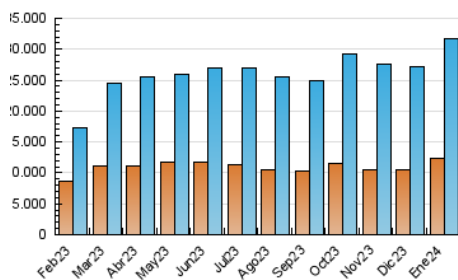

4.3 Por meses

N. únicos / Visitas (x 1000)