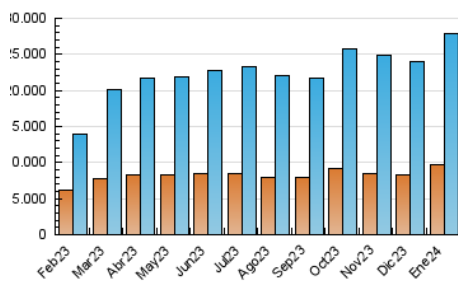

4.3 Por meses

N. únicos / Visitas (x 1000)