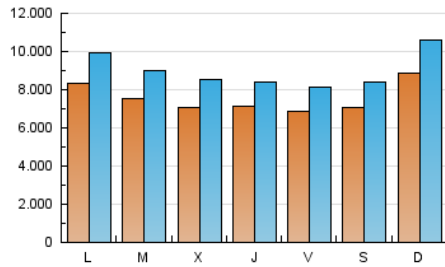

EL DEBATE

1. Cifras totales y promedios (Nacional)

MES - AÑO	NAVEGADORES UNICOS	VISITAS	PAGINAS
Enero - 2024	9.655.300	27.939.581	50.667.787
PROMEDIO DIARIO	756.325	901.277	1.634.445
PROMEDIO LUNES-VIERNES	742.396	884.796	1.599.862
PROMEDIO SABADO-DOMINGO	796.372	948.659	1.733.870
PAGINAS / VISITAS	1,81		
DURACION MEDIA VISITAS	0:01:42		
TIEMPO INTERACCIÓN MEDIO	0:02:05		

2. Secciones (Nacional)

	PAGINAS	%
HOME	9.115.701	17.99 %
RESTO	41.552.086	82.01 %

3. Por día del mes (Nacional)

Día	N. únicos	Visitas	Páginas	Día	N. únicos	Visitas	Páginas	Día	N. únicos	Visitas	Páginas
1	787.241	956.737	1.593.726	11	582.149	702.623	1.321.157	21	699.163	824.278	1.547.393
2	676.756	811.155	1.454.506	12	735.583	868.501	1.544.967	22	834.149	983.268	1.665.759
3	504.021	594.663	1.261.523	13	732.736	866.025	1.520.804	23	633.372	742.906	1.319.055
4	602.104	717.961	1.336.226	14	699.395	831.494	1.621.948	24	980.137	1.154.858	1.863.516
5	902.521	1.059.500	1.768.243	15	606.973	715.434	1.427.606	25	1.172.509	1.376.311	2.189.293
6	873.076	1.040.627	1.971.010	16	657.429	773.489	1.380.123	26	652.400	771.849	1.463.266
7	1.177.550	1.455.211	2.307.112	17	594.876	705.646	1.290.162	27	725.422	855.766	1.546.420
8	1.010.206	1.191.234	2.014.338	18	484.024	570.316	1.212.427	28	963.183	1.123.253	1.989.107
9	773.847	915.700	1.594.891	19	456.242	548.476	1.333.181	29	933.573	1.113.237	1.945.403
10	730.486	912.814	1.715.566	20	500.451	592.620	1.367.162	30	1.024.386	1.263.773	2.366.933
								31	740.114	899.856	1.734.964

4. Gráficas (Nacional)

4.1 Por día de la semana (promedio)

N. únicos / Visitas (x 100)

Páginas (x 100)

4.2 Por franja horaria (promedio)

Visitas_ (x 1000)

Páginas (x 1000)

4.3 Por meses