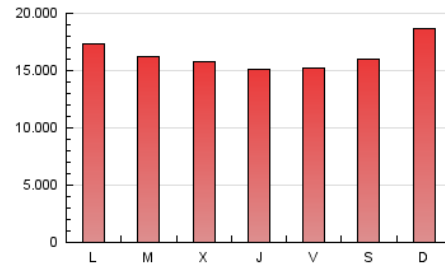

EL DEBATE

1. Cifras totales y promedios (Nacional)

MES - AÑO	NAVEGADORES UNICOS	VISITAS	PAGINAS
Enero - 2024	9.655.300	27.939.581	50.667.787
PROMEDIO DIARIO	756.325	901.277	1.634.445
PROMEDIO LUNES-VIERNES	742.396	884.796	1.599.862
PROMEDIO SABADO-DOMINGO	796.372	948.659	1.733.870
PAGINAS / VISITAS	1,81		
DURACION MEDIA VISITAS	0:01:42		
TIEMPO INTERACCIÓN MEDIO	0:02:05		

2. Secciones (Nacional)

	PAGINAS	%
HOME	9.115.701	17.99 %
RESTO	41.552.086	82.01 %

3. Por día del mes (Nacional)

Día	N. únicos	Visitas	Páginas	Día	N. únicos	Visitas	Páginas	Día	N. únicos	Visitas	Páginas
1	787.241	956.737	1.593.726	11	582.149	702.623	1.321.157	21	699.163	824.278	1.547.393
2	676.756	811.155	1.454.506	12	735.583	868.501	1.544.967	22	834.149	983.268	1.665.759
3	504.021	594.663	1.261.523	13	732.736	866.025	1.520.804	23	633.372	742.906	1.319.055
4	602.104	717.961	1.336.226	14	699.395	831.494	1.621.948	24	980.137	1.154.858	1.863.516
5	902.521	1.059.500	1.768.243	15	606.973	715.434	1.427.606	25	1.172.509	1.376.311	2.189.293
6	873.076	1.040.627	1.971.010	16	657.429	773.489	1.380.123	26	652.400	771.849	1.463.266
7	1.177.550	1.455.211	2.307.112	17	594.876	705.646	1.290.162	27	725.422	855.766	1.546.420
8	1.010.206	1.191.234	2.014.338	18	484.024	570.316	1.212.427	28	963.183	1.123.253	1.989.107
9	773.847	915.700	1.594.891	19	456.242	548.476	1.333.181	29	933.573	1.113.237	1.945.403
10	730.486	912.814	1.715.566	20	500.451	592.620	1.367.162	30	1.024.386	1.263.773	2.366.933
								31	740.114	899.856	1.734.964

4. Gráficas (Nacional)

4.1 Por día de la semana (promedio)

N. únicos / Visitas (x 100)

Páginas (x 100)

4.2 Por franja horaria (promedio)

Visitas_ (x 1000)

Páginas (x 1000)

4.3 Por meses