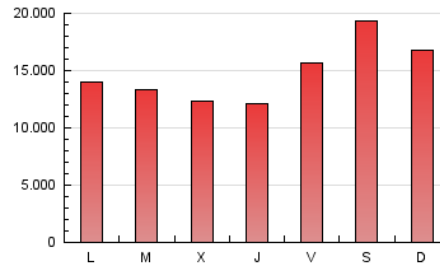

### 1. Cifras totales y promedios (Nacional e Internacional)

MES - AÑO	NAVEGADORES UNICOS	VISITAS	PAGINAS
Enero - 2023	8.856.419	18.479.160	45.867.605
<b>PROMEDIO DIARIO</b>	<b>524.707</b>	<b>596.102</b>	<b>1.479.600</b>
<b>PROMEDIO LUNES-VIERNES</b>	502.698	571.800	1.350.483
<b>PROMEDIO SABADO-DOMINGO</b>	578.508	655.507	1.795.220
<b>PAGINAS / VISITAS</b>	2,48		
<b>DURACION MEDIA VISITAS</b>	0:01:51		
<b>DURACION MEDIA PAGINAS</b>	0:01:15		

### 3. Por día del mes (Nacional e Internacional)

Día	N. únicos	Visitas	Páginas	Día	N. únicos	Visitas	Páginas	Día	N. únicos	Visitas	Páginas
1	511.722	586.091	1.323.000	11	383.308	450.350	1.613.126	21	592.986	675.298	2.669.535
2	379.389	438.221	1.211.783	12	373.284	431.318	1.315.511	22	603.637	678.103	1.853.722
3	352.091	410.129	1.014.808	13	449.185	514.571	1.505.673	23	487.367	555.642	1.312.557
4	428.892	488.085	1.032.729	14	356.605	409.058	1.358.007	24	607.278	687.761	1.358.021
5	437.407	492.266	1.148.225	15	450.998	511.682	1.267.441	25	504.990	579.797	1.173.978
6	501.816	567.683	2.226.329	16	429.586	491.168	1.182.636	26	451.272	521.806	1.173.847
7	610.982	687.901	2.439.840	17	468.973	541.884	1.183.805	27	571.754	645.818	1.379.696
8	887.990	997.798	2.487.170	18	482.055	553.212	1.121.071	28	563.482	634.005	1.280.732
9	636.562	716.471	1.626.282	19	558.873	633.488	1.204.199	29	628.168	719.624	1.477.531
10	610.743	676.381	1.531.054	20	475.117	537.706	1.152.691	30	665.605	757.720	1.657.461
								31	803.799	888.123	1.585.145

#### 4. Gráficas (Nacional e Internacional)

##### 4.1 Por día de la semana (promedio)

N. únicos / Visitas (x 100)

Páginas (x 100)