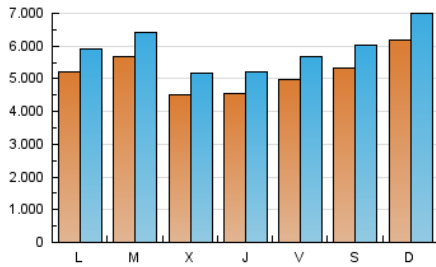

4. Gráficas (Nacional e Internacional)

4.1 Por día de la semana (promedio)

N. únicos / Visitas (x 100)