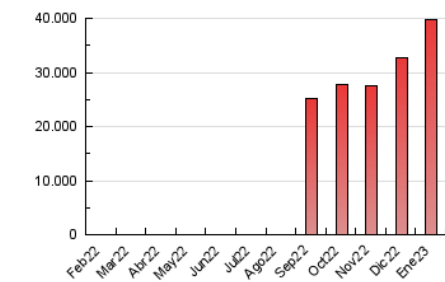

##### 4.1 Por día de la semana (promedio)

N. únicos / Visitas (x 100)

Páginas (x 100)

##### 4.2 Por franja horaria (promedio)

Visitas\_ (x 1000)

Páginas (x 1000)

##### 4.3 Por meses

N. únicos / Visitas (x 1000)

Páginas (x 1000)