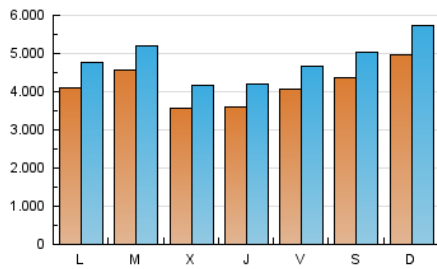

4. Gráficas (Nacional)

4.1 Por día de la semana (promedio)

N. únicos / Visitas (x 100)