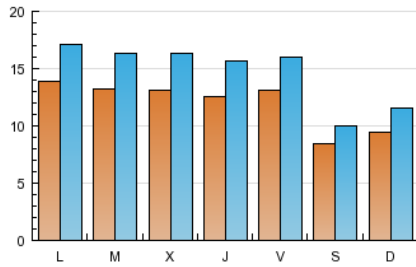

4. Gràfiques (Nacional)

4.1 Per dia de la setmana (promig)

N. únics / Visites (x 100)