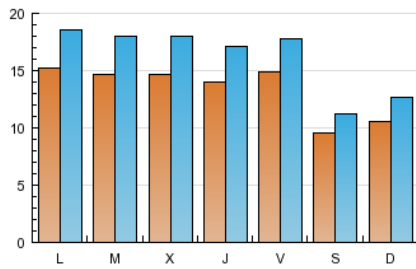

4. Gràfiques (Nacional i Internacional)

4.1 Per dia de la setmana (promig)

N. únics / Visites (x 100)