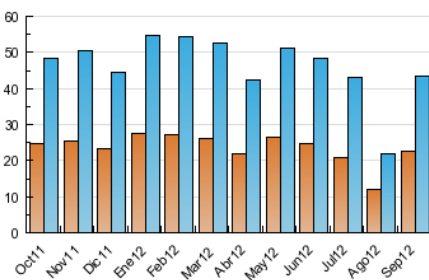

4.3 Per mesos

N. únics / Visites (x 1000)