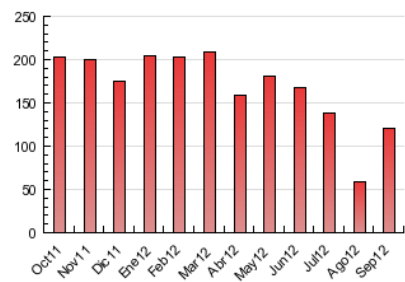

Pàgines (x 1000)