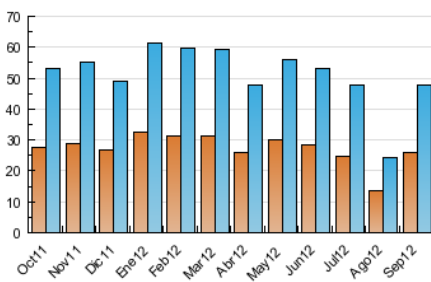

4.3 Per mesos

N. únics / Visites (x 1000)