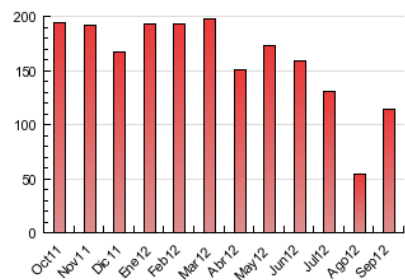

Pàgines (x 1000)