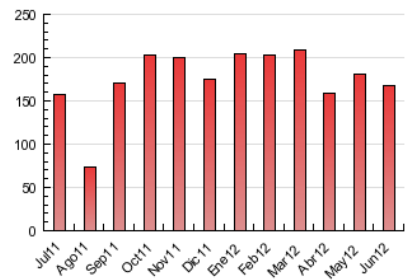

Pàgines (x 1000)