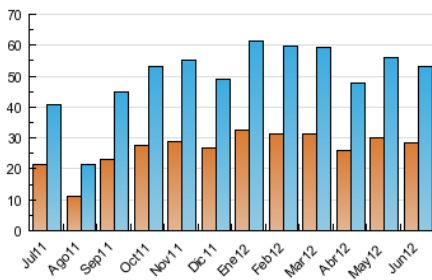

4.3 Per mesos

N. únics / Visites (x 1000)