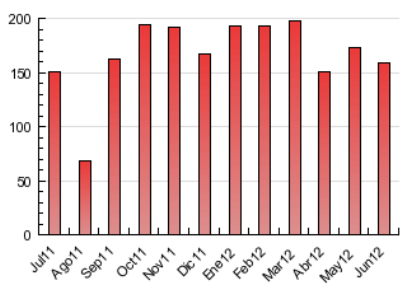

Pàgines (x 1000)