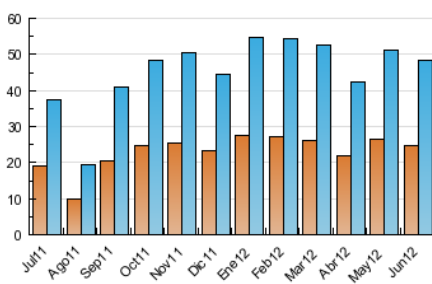

4.3 Per mesos

N. únics / Visites (x 1000)