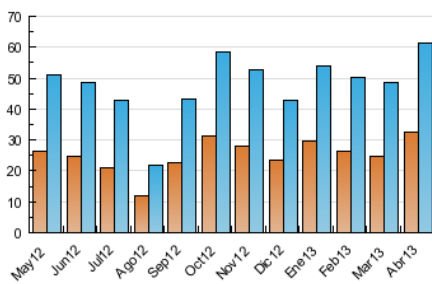

4.3 Per mesos

N. únics / Visites (x 1000)