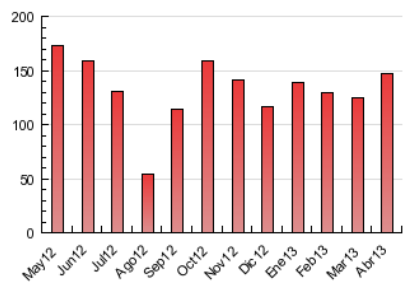

Pàgines (x 1000)