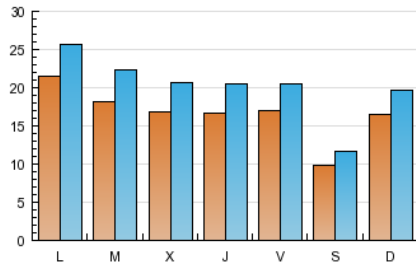

4. Gràfiques (Nacional)

4.1 Per dia de la setmana (promig)

N. únics / Visites (x 100)