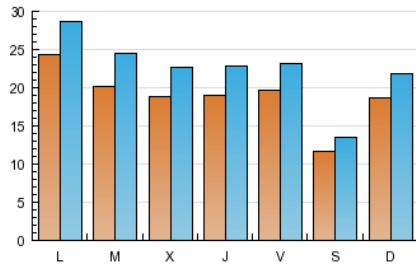

4. Gràfiques (Nacional i Internacional)

4.1 Per dia de la setmana (promig)

N. únics / Visites (x 100)