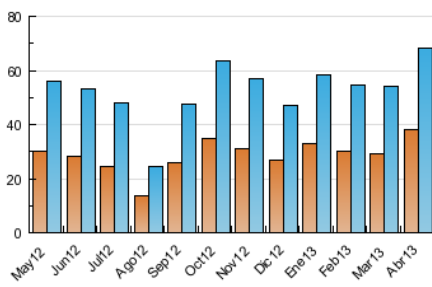

4.3 Per mesos

N. únics / Visites (x 1000)