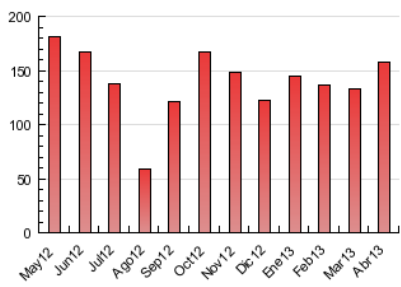

Pàgines (x 1000)