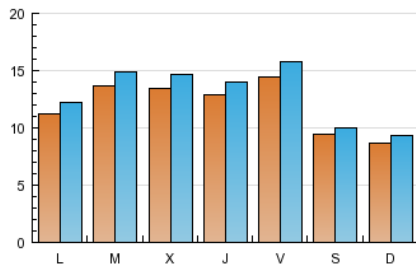

4. Gràfiques (Nacional)

4.1 Per dia de la setmana (promig)

N. únics / Visites (x 100)