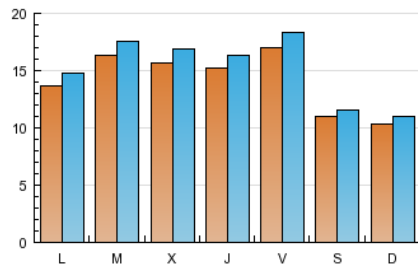

4. Gràfiques (Nacional i Internacional)

4.1 Per dia de la setmana (promig)

N. únics / Visites (x 100)