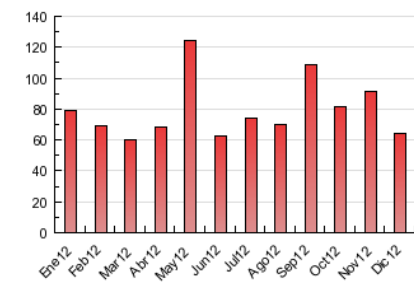

Pàgines (x 1000)