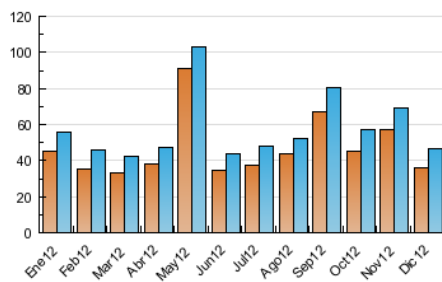

4.3 Per mesos

N. únics / Visites (x 1000)