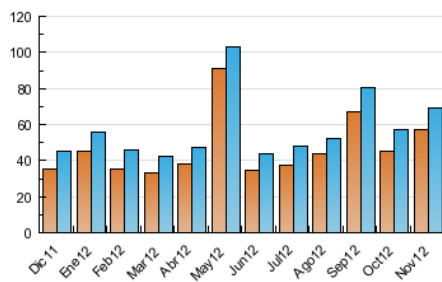

4.3 Per mesos

N. únics / Visites (x 1000)