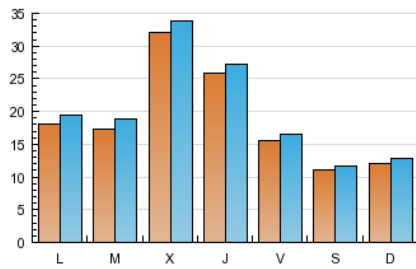

4. Gràfiques (Nacional)

4.1 Per dia de la setmana (promig)

N. únics / Visites (x 100)