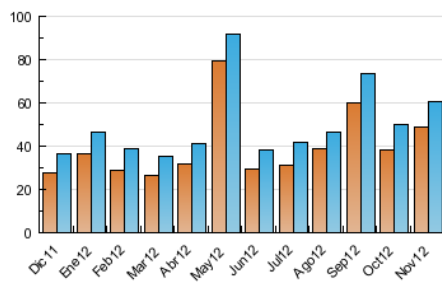

4.3 Per mesos

N. únics / Visites (x 1000)