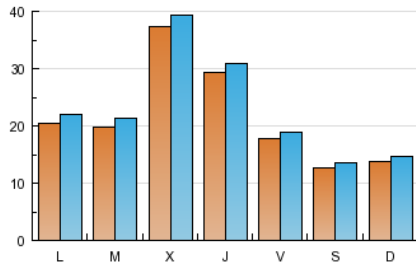

4. Gràfiques (Nacional i Internacional)

4.1 Per dia de la setmana (promig)

N. únics / Visites (x 100)