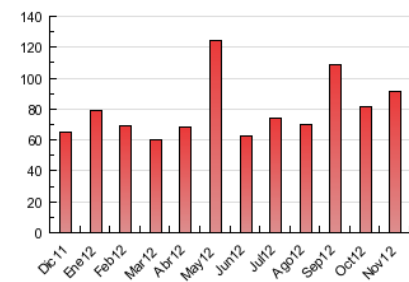

Pàgines (x 1000)