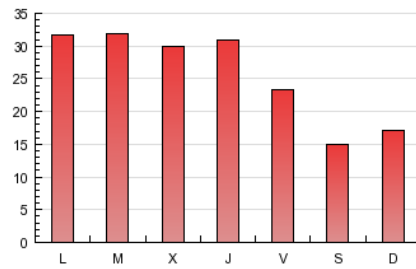

Pàgines (x 100)