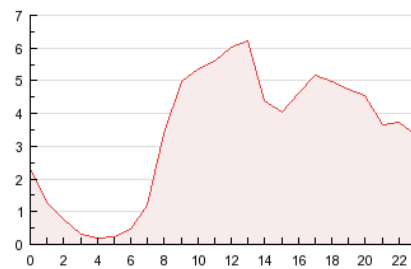

#### 3. Per dia del mes (Nacional)

Dia	N. únics	Visites	Pàgines	Dia	N. únics	Visites	Pàgines	Dia	N. únics	Visites	Pàgines
1	2.249	2.424	3.816	11	1.743	1.886	3.220	21	1.121	1.193	1.797
2	2.309	2.512	4.024	12	1.147	1.240	2.007	22	1.604	1.756	2.864
3	1.912	2.069	3.530	13	906	969	1.621	23	1.617	1.755	2.756
4	1.862	2.011	3.630	14	1.025	1.107	1.788	24	1.446	1.554	2.559
5	1.657	1.782	3.054	15	2.015	2.150	3.227	25	1.536	1.675	2.742
6	1.091	1.152	1.632	16	1.562	1.695	2.697	26	1.235	1.352	2.259
7	1.172	1.241	1.795	17	1.701	1.844	3.046	27	795	852	1.266
8	1.766	1.896	3.163	18	1.425	1.556	2.768	28	915	982	1.462
9	1.686	1.808	3.039	19	1.179	1.276	1.978	29	1.635	1.756	2.780
10	1.952	2.095	3.538	20	809	871	1.442	30	2.073	2.221	3.468
								31	1.434	1.542	2.267

4. Gràfiques (Nacional)

4.1 Per dia de la setmana (promig)

N. únics / Visites (x 100)

Pàgines (x 100)

4.2 Per franja horària (promig)

Visites (x 1000)

Pàgines (x 1000)

4.3 Per mesos