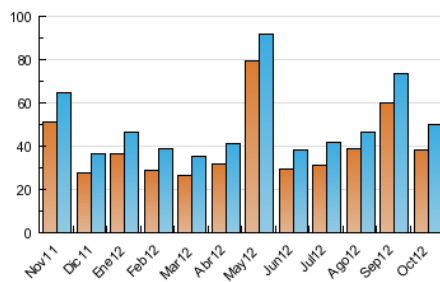

4.3 Per mesos

N. únics / Visites (x 1000)