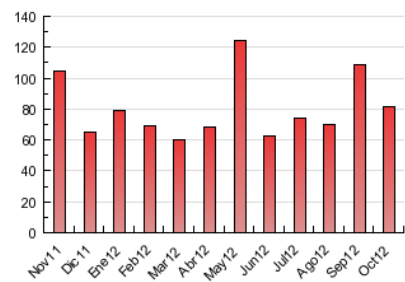

Pàgines (x 1000)