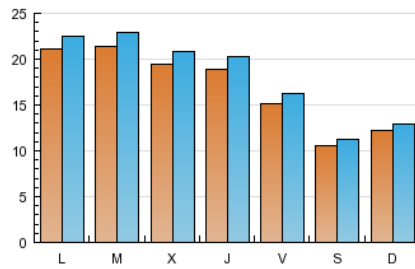

4. Gràfiques (Nacional i Internacional)

4.1 Per dia de la setmana (promig)

N. únics / Visites (x 100)