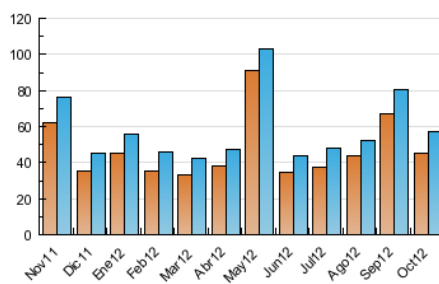

4.3 Per mesos

N. únics / Visites (x 1000)