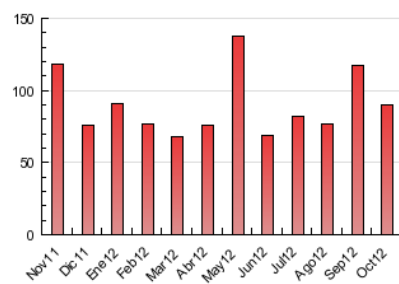

Pàgines (x 1000)