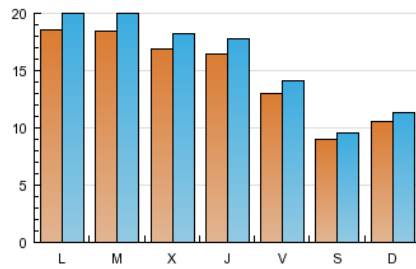

4. Gràfiques (Nacional)

4.1 Per dia de la setmana (promig)

N. únics / Visites (x 100)