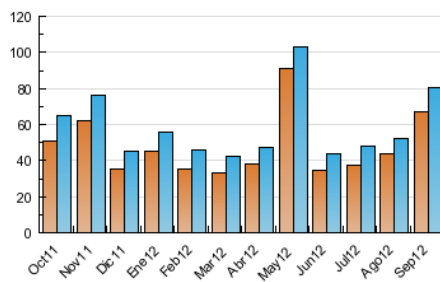

4.3 Per mesos

N. únics / Visites (x 1000)