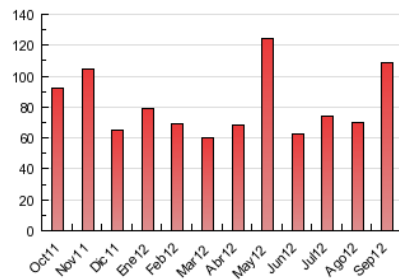

Pàgines (x 1000)