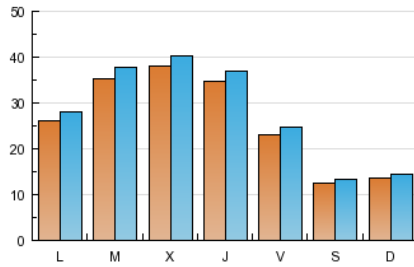

4. Gràfiques (Nacional i Internacional)

4.1 Per dia de la setmana (promig)

N. únics / Visites (x 100)