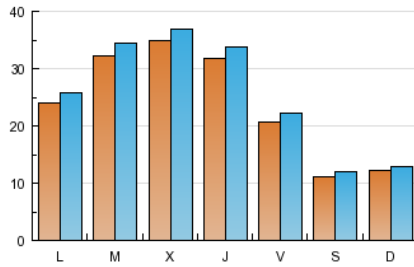

4. Gràfiques (Nacional)

4.1 Per dia de la setmana (promig)

N. únics / Visites (x 100)