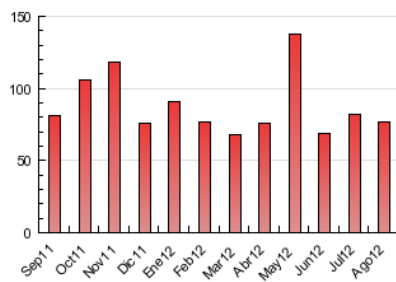

Pàgines (x 1000)