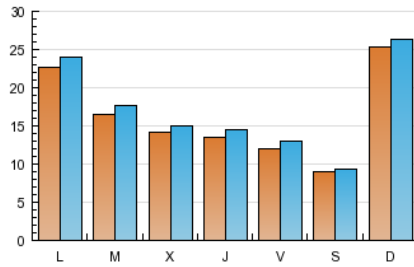

4. Gràfiques (Nacional i Internacional)

4.1 Per dia de la setmana (promig)

N. únics / Visites (x 100)