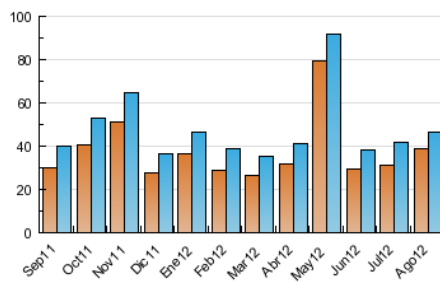

2. Seccions (Nacional)

	PÀGINES	%
HOME	12.022	17.23 %
RESTA	57.757	82.77 %

3. Per dia del mes (Nacional)

Dia	N. únics	Visites	Pàgines	Dia	N. únics	Visites	Pàgines	Dia	N. únics	Visites	Pàgines
1	862	952	1.997	11	473	508	761	21	1.057	1.141	1.753
2	1.115	1.209	2.139	12	480	505	706	22	1.716	1.818	2.592
3	1.197	1.323	2.162	13	721	779	1.206	23	1.448	1.538	2.323
4	577	615	1.053	14	633	699	1.286	24	1.147	1.219	1.878
5	7.385	7.673	9.608	15	527	552	802	25	1.586	1.632	2.120
6	5.153	5.433	7.678	16	777	854	1.509	26	981	1.030	1.438
7	2.355	2.506	3.498	17	658	713	1.153	27	1.473	1.566	2.530
8	1.309	1.407	2.274	18	446	473	690	28	1.797	1.948	2.986
9	948	1.036	1.742	19	476	509	774	29	1.756	1.906	2.761
10	703	768	1.301	20	897	972	1.653	30	1.634	1.767	2.904
								31	1.493	1.608	2.502

4. Gràfiques (Nacional)

4.1 Per dia de la setmana (promig)

N. únics / Visites (x 100)

Pàgines (x 100)

4.2 Per franja horària (promig)

Visites (x 1000)

Pàgines (x 1000)

4.3 Per mesos

N. únics / Visites (x 1000)

Pàgines (x 1000)

5. Definicions bàsiques (Para més informació cal veure Normes Tècniques per al Control dels Mitjans Electrònics de Comunicació)

Pàgina Vista::

Conjunt de fitxers enviat a un usuari com a resultat d'una petició del mateix rebuda pel servidor. Quan la pàgina està formada per diversos marcs (*frames), el conjunt dels mateixos tindrà, a l'efecte de *còmputo, la consideració d'una pàgina unitària.

Visita:

Una seqüència ininterrompuda de pàgines servides a un usuari vàlid. Si aquest usuari no realitza peticions de pàgines en un període de temps (30 min) la següent petició constituirà l'inici d'una nova visita.