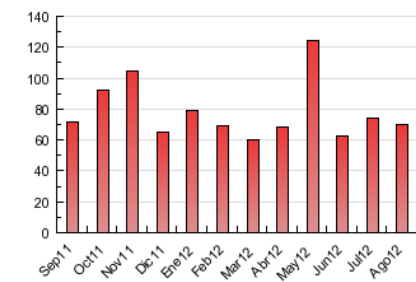

Pàgines (x 1000)