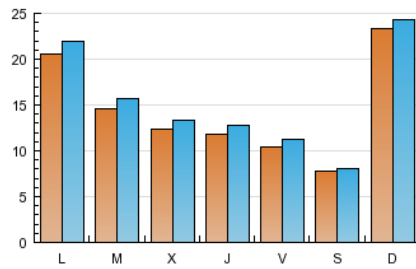

4. Gràfiques (Nacional)

4.1 Per dia de la setmana (promig)

N. únics / Visites (x 100)