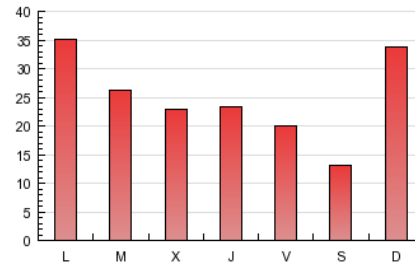

Pàgines (x 100)