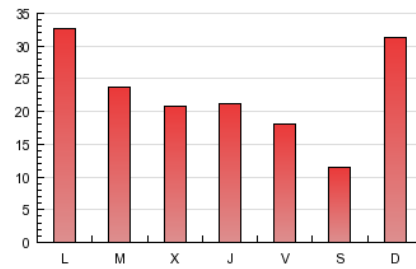

Pàgines (x 100)