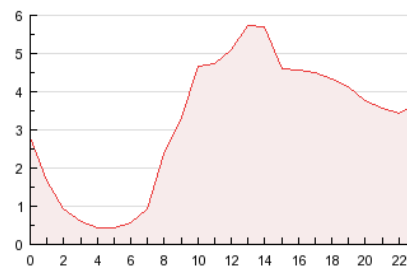

2. Seccions (Nacional i Internacional)

	PÀGINES	%
HOME	12.570	16.42 %
RESTA	63.972	83.58 %

3. Per dia del mes (Nacional i Internacional)

<u>Dia</u>	<u>N. únics</u>	<u>Visites</u>	<u>Pàgines</u>	<u>Dia</u>	<u>N. únics</u>	<u>Visites</u>	<u>Pàgines</u>	<u>Dia</u>	<u>N. únics</u>	<u>Visites</u>	<u>Pàgines</u>
1	1.017	1.110	2.188	11	588	628	929	21	1.265	1.351	2.001
2	1.284	1.385	2.364	12	550	577	794	22	1.938	2.046	2.861
3	1.359	1.487	2.369	13	852	911	1.355	23	1.654	1.747	2.579
4	681	720	1.188	14	776	847	1.498	24	1.315	1.389	2.099
5	7.913	8.212	10.257	15	659	687	964	25	1.767	1.816	2.341
6	5.497	5.790	8.122	16	915	993	1.691	26	1.090	1.140	1.568
7	2.576	2.733	3.764	17	776	833	1.313	27	1.643	1.738	2.741
8	1.471	1.575	2.475	18	545	571	804	28	2.008	2.164	3.242
9	1.079	1.171	1.923	19	552	584	867	29	1.967	2.118	3.006
10	873	943	1.497	20	1.063	1.142	1.864	30	1.815	1.950	3.132
								31	1.687	1.811	2.746

4. Gràfiques (Nacional i Internacional)

4.1 Per dia de la setmana (promig)

N. únics / Visites (x 100)

Pàgines (x 100)

4.2 Per franja horària (promig)

Visites (x 1000)

Pàgines (x 1000)

4.3 Per mesos