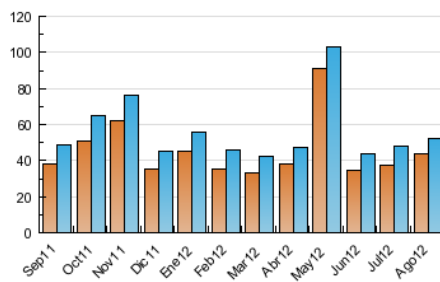

4.3 Per mesos

N. únics / Visites (x 1000)