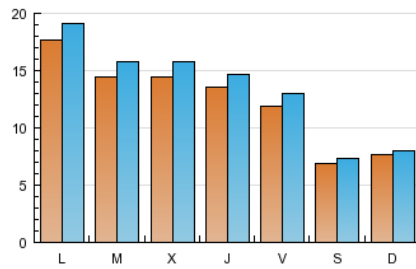

4. Gràfiques (Nacional)

4.1 Per dia de la setmana (promig)

N. únics / Visites (x 100)