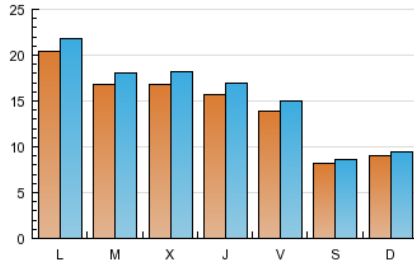

4. Gràfiques (Nacional i Internacional)

4.1 Per dia de la setmana (promig)

N. únics / Visites (x 100)