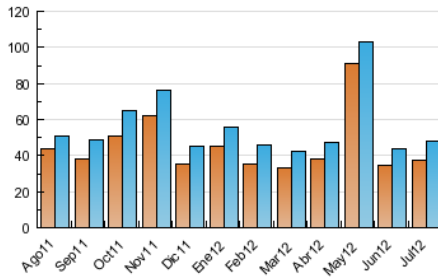

4.3 Per mesos

N. únics / Visites (x 1000)