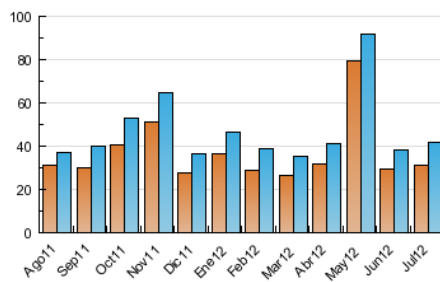

2. Seccions (Nacional)

	PÀGINES	%
HOME	19.976	26.96 %
RESTA	54.107	73.04 %

3. Per dia del mes (Nacional)

Dia	N. únics	Visites	Pàgines	Dia	N. únics	Visites	Pàgines	Dia	N. únics	Visites	Pàgines
1	974	1.023	1.415	11	1.495	1.654	3.048	21	564	605	1.025
2	2.903	3.060	4.568	12	1.323	1.442	2.452	22	775	813	1.449
3	1.897	2.019	3.491	13	1.162	1.272	2.425	23	2.160	2.319	3.788
4	1.394	1.515	2.940	14	777	821	1.388	24	1.721	1.872	3.487
5	1.725	1.863	3.718	15	802	835	1.361	25	1.580	1.706	2.886
6	1.436	1.558	2.987	16	1.577	1.745	3.116	26	1.241	1.356	2.418
7	766	831	1.373	17	1.278	1.402	2.592	27	1.016	1.122	2.047
8	751	794	1.231	18	1.306	1.438	2.793	28	633	667	991
9	1.231	1.330	2.676	19	1.120	1.224	2.356	29	512	549	903
10	1.222	1.353	2.476	20	1.159	1.269	2.323	30	971	1.102	2.080
								31	1.132	1.232	2.280

4. Gràfiques (Nacional)

4.1 Per dia de la setmana (promig)

N. únics / Visites (x 100)

Pàgines (x 100)

4.2 Per franja horària (promig)

Visites (x 1000)

Pàgines (x 1000)

4.3 Per mesos

N. únics / Visites (x 1000)

Pàgines (x 1000)

5. Definicions bàsiques (Para més informació cal veure Normes Tècniques per al Control dels Mitjans Electrònics de Comunicació)

Pàgina Vista::

Conjunt de fitxers enviat a un usuari com a resultat d'una petició del mateix rebuda pel servidor. Quan la pàgina està formada per diversos marcs (*frames), el conjunt dels mateixos tindrà, a l'efecte de *còmputo, la consideració d'una pàgina unitària.

Visita:

Una seqüència ininterrompuda de pàgines servides a un usuari vàlid. Si aquest usuari no realitza peticions de pàgines en un període de temps (30 min) la següent petició constituirà l'inici d'una nova visita.