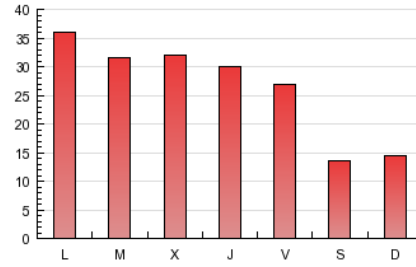

Pàgines (x 100)