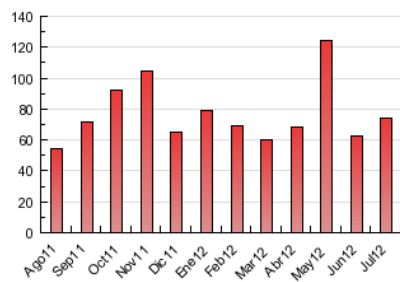

Pàgines (x 1000)