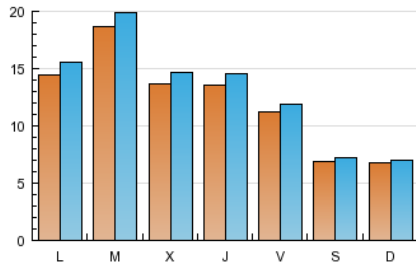

4. Gràfiques (Nacional)

4.1 Per dia de la setmana (promig)

N. únics / Visites (x 100)