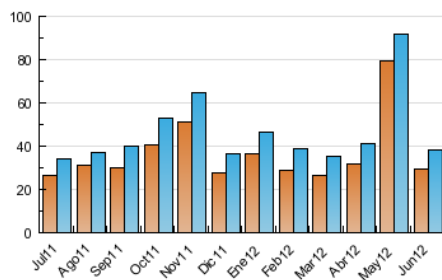

2. Seccions (Nacional)

	PÀGINES	%
HOME	15.195	24.35 %
RESTA	47.210	75.65 %

3. Per dia del mes (Nacional)

<u>Dia</u>	<u>N. únics</u>	<u>Visites</u>	<u>Pàgines</u>	<u>Dia</u>	<u>N. únics</u>	<u>Visites</u>	<u>Pàgines</u>	<u>Dia</u>	<u>N. únics</u>	<u>Visites</u>	<u>Pàgines</u>
1	1.083	1.159	1.969	11	1.598	1.699	2.490	21	1.328	1.444	2.727
2	748	788	1.190	12	2.106	2.220	3.228	22	896	954	1.655
3	865	897	1.196	13	1.346	1.438	2.270	23	512	536	834
4	1.237	1.339	2.275	14	1.339	1.443	2.458	24	514	541	843
5	1.209	1.300	2.232	15	1.118	1.209	2.271	25	1.560	1.680	3.276
6	1.135	1.213	1.987	16	714	757	1.037	26	1.267	1.374	2.182
7	1.094	1.168	1.945	17	616	644	1.019	27	1.310	1.412	2.427
8	1.054	1.100	1.872	18	1.391	1.490	2.555	28	1.677	1.780	2.953
9	676	709	1.086	19	2.876	3.074	4.750	29	1.437	1.544	2.502
10	703	735	988	20	1.684	1.796	2.843	30	819	844	1.345

4. Gràfiques (Nacional)

4.1 Per dia de la setmana (promig)

N. únics / Visites (x 100)

Pàgines (x 100)

4.2 Per franja horària (promig)

Visites (x 1000)

Pàgines (x 1000)

4.3 Per mesos

N. únics / Visites (x 1000)

Pàgines (x 1000)

5. Definicions bàsiques (Para més informació cal veure Normes Tècniques per al Control dels Mitjans Electrònics de Comunicació)

Pàgina Vista::

Conjunt de fitxers enviat a un usuari com a resultat d'una petició del mateix rebuda pel servidor. Quan la pàgina està formada per diversos marcs (*frames), el conjunt dels mateixos tindrà, a l'efecte de *còmputo, la consideració d'una pàgina unitària.

Visita:

Una seqüència ininterrompuda de pàgines servides a un usuari vàlid. Si aquest usuari no realitza peticions de pàgines en un període de temps (30 min) la següent petició constituirà l'inici d'una nova visita.