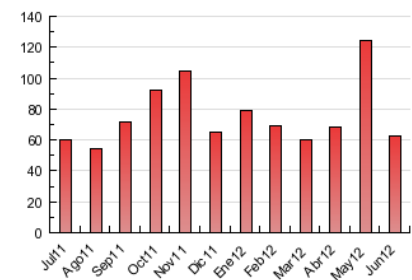

Pàgines (x 1000)