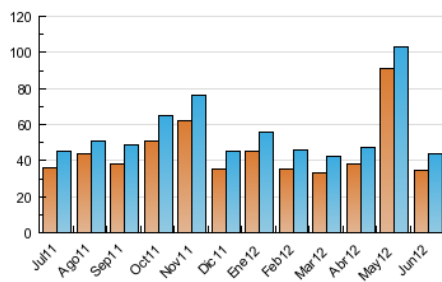

4.3 Per mesos

N. únics / Visites (x 1000)