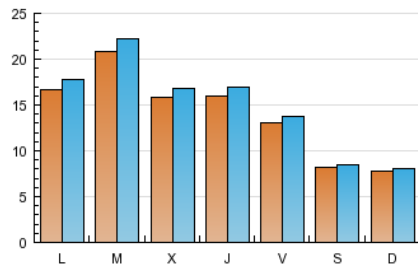

4. Gràfiques (Nacional i Internacional)

4.1 Per dia de la setmana (promig)

N. únics / Visites (x 100)