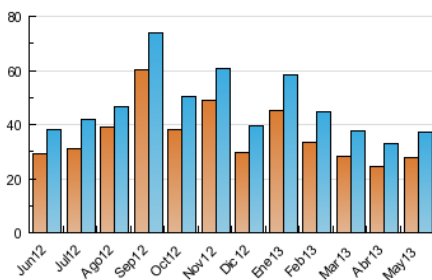

4.3 Per mesos

N. únics / Visites (x 1000)