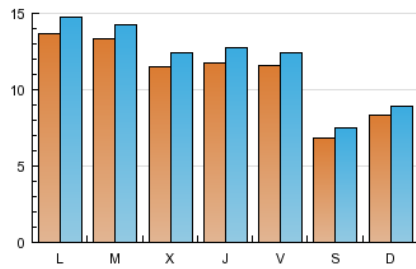

4. Gràfiques (Nacional)

4.1 Per dia de la setmana (promig)

N. únics / Visites (x 100)