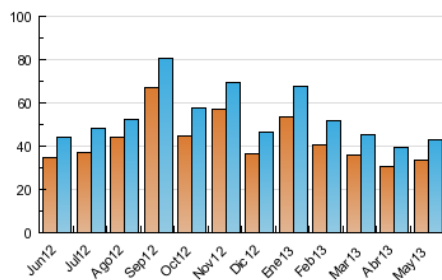

4.3 Per mesos

N. únics / Visites (x 1000)