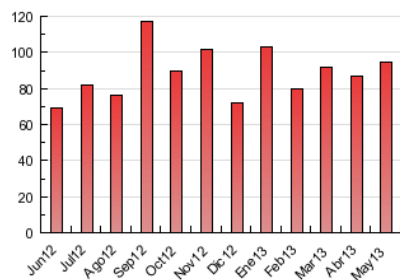

Pàgines (x 1000)