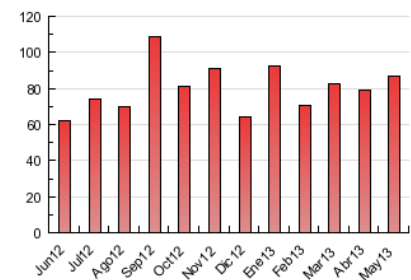

Pàgines (x 1000)