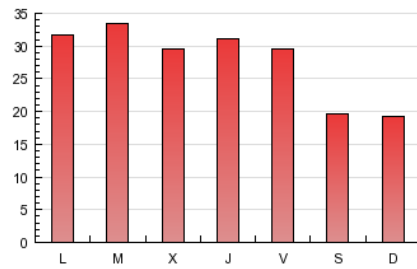

Pàgines (x 100)