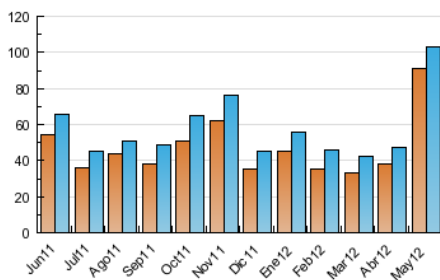

4.3 Per mesos

N. únics / Visites (x 1000)