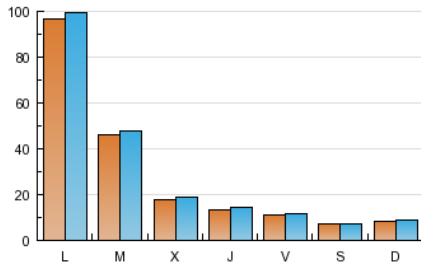

4. Gràfiques (Nacional)

4.1 Per dia de la setmana (promig)

N. únics / Visites (x 100)