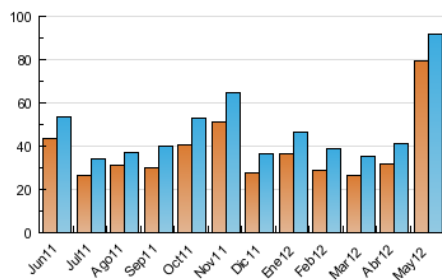

4.3 Per mesos

N. únics / Visites (x 1000)