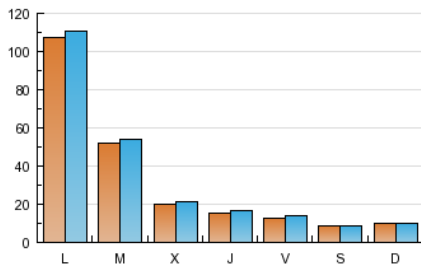

4. Gràfiques (Nacional i Internacional)

4.1 Per dia de la setmana (promig)

N. únics / Visites (x 100)