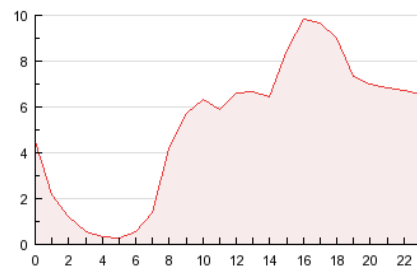

#### 3. Per dia del mes (Nacional)

Dia	N. únics	Visites	Pàgines	Dia	N. únics	Visites	Pàgines	Dia	N. únics	Visites	Pàgines
1	906	969	1.527	11	923	998	1.658	21	1.492	1.598	2.893
2	1.136	1.227	1.961	12	645	679	954	22	1.374	1.490	2.478
3	1.122	1.221	1.995	13	664	692	1.077	23	1.132	1.230	2.042
4	1.168	1.281	2.334	14	35.033	35.982	42.420	24	1.078	1.157	1.956
5	717	752	1.092	15	18.373	18.884	22.819	25	941	1.002	1.540
6	866	903	1.414	16	4.150	4.384	6.034	26	630	662	1.068
7	1.268	1.375	2.308	17	1.957	2.091	3.583	27	776	813	1.160
8	1.087	1.196	1.943	18	1.387	1.478	2.299	28	858	917	1.496
9	1.106	1.193	2.142	19	819	864	1.333	29	1.361	1.479	2.484
10	1.261	1.370	2.381	20	1.020	1.066	1.486	30	1.292	1.381	2.325
								31	1.181	1.279	2.041

4. Gràfiques (Nacional)

4.1 Per dia de la setmana (promig)

N. únics / Visites (x 100)

Pàgines (x 100)

4.2 Per franja horària (promig)

Visites (x 1000)

Pàgines (x 1000)

4.3 Per mesos