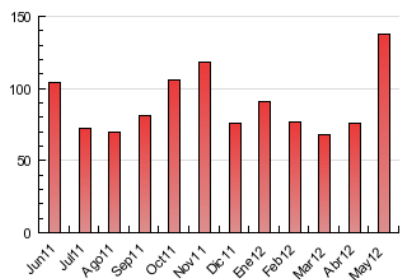

Pàgines (x 1000)