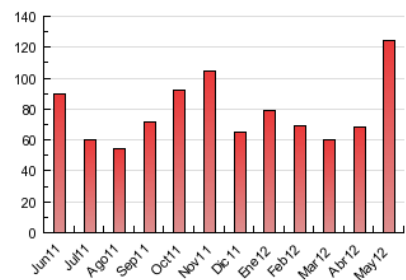

Pàgines (x 1000)