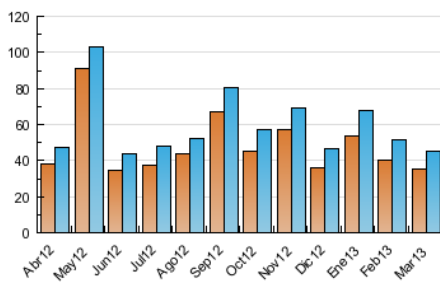

4.3 Per mesos

N. únics / Visites (x 1000)