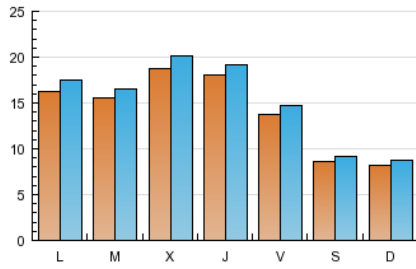

4. Gràfiques (Nacional i Internacional)

4.1 Per dia de la setmana (promig)

N. únics / Visites (x 100)