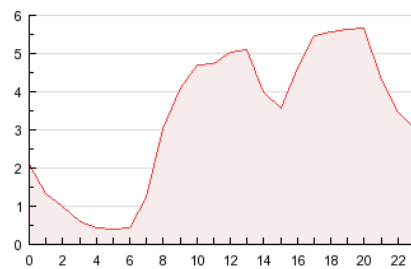

### 3. Per dia del mes (Nacional i Internacional)

Dia	N. únics	Visites	Pàgines	Dia	N. únics	Visites	Pàgines	Dia	N. únics	Visites	Pàgines
1	1.713	1.843	2.961	11	2.775	2.963	4.388	21	1.555	1.665	2.660
2	1.162	1.238	1.895	12	2.374	2.524	3.786	22	1.312	1.415	2.187
3	950	1.012	1.388	13	1.922	2.070	3.330	23	2.912	3.013	4.417
4	1.617	1.791	2.901	14	1.630	1.771	2.960	24	1.283	1.343	1.885
5	1.984	2.139	3.278	15	1.464	1.575	2.605	25	1.481	1.618	2.471
6	2.196	2.339	3.470	16	970	1.037	1.584	26	1.533	1.673	2.798
7	2.332	2.470	3.568	17	1.069	1.151	1.690	27	1.812	1.935	3.022
8	2.534	2.692	4.067	18	1.746	1.909	3.084	28	1.833	1.959	2.960
9	1.366	1.434	2.086	19	2.055	2.201	3.539				
10	1.142	1.213	1.656	20	1.721	1.862	2.925				

4. Gràfiques (Nacional i Internacional)

4.1 Per dia de la setmana (promig)

N. únics / Visites (x 100)

Pàgines (x 100)

4.2 Per franja horària (promig)

Visites (x 1000)

Pàgines (x 1000)

4.3 Per mesos