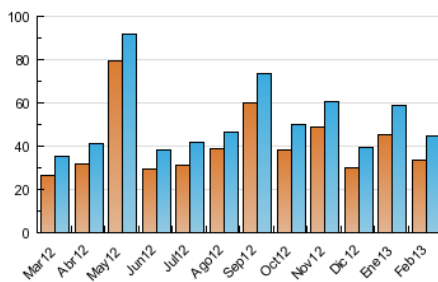

4.3 Per mesos

N. únics / Visites (x 1000)