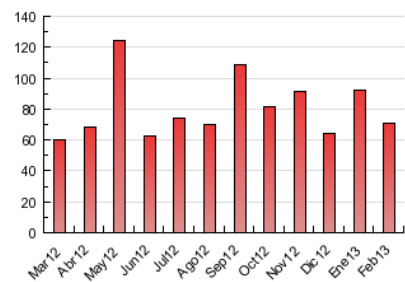

Pàgines (x 1000)