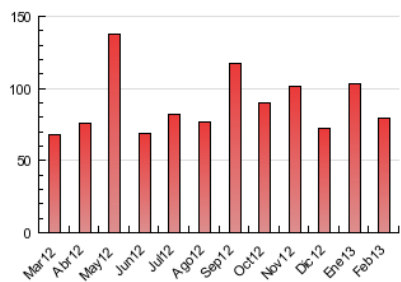

Pàgines (x 1000)