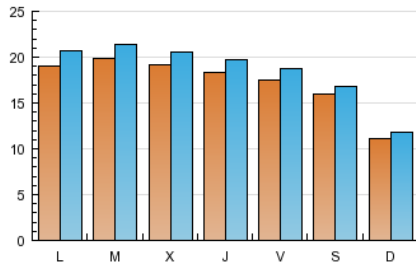

4. Gràfiques (Nacional i Internacional)

4.1 Per dia de la setmana (promig)

N. únics / Visites (x 100)