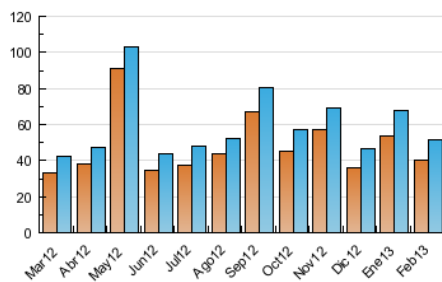

4.3 Per mesos

N. únics / Visites (x 1000)