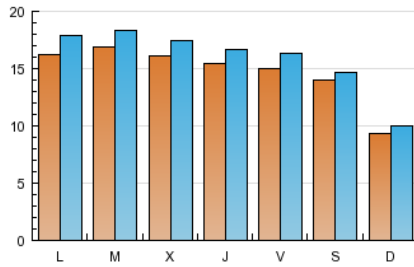

4. Gràfiques (Nacional)

4.1 Per dia de la setmana (promig)

N. únics / Visites (x 100)