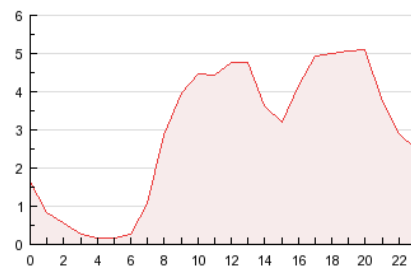

#### 3. Per dia del mes (Nacional)

Dia	N. únics	Visites	Pàgines	Dia	N. únics	Visites	Pàgines	Dia	N. únics	Visites	Pàgines
1	1.491	1.620	2.666	11	2.399	2.576	3.923	21	1.265	1.373	2.288
2	1.000	1.076	1.692	12	2.021	2.170	3.373	22	1.132	1.231	1.954
3	803	863	1.202	13	1.616	1.762	2.952	23	2.701	2.800	4.174
4	1.345	1.513	2.563	14	1.407	1.545	2.660	24	1.103	1.164	1.656
5	1.714	1.866	2.949	15	1.247	1.356	2.314	25	1.258	1.389	2.188
6	1.889	2.030	3.102	16	773	838	1.344	26	1.272	1.408	2.445
7	1.985	2.117	3.137	17	887	970	1.444	27	1.534	1.652	2.664
8	2.151	2.303	3.607	18	1.502	1.663	2.748	28	1.527	1.648	2.591
9	1.108	1.173	1.779	19	1.733	1.876	3.116				
10	941	1.003	1.385	20	1.401	1.541	2.530				

4. Gràfiques (Nacional)

4.1 Per dia de la setmana (promig)

N. únics / Visites (x 100)

Pàgines (x 100)

4.2 Per franja horària (promig)

Visites (x 1000)

Pàgines (x 1000)

4.3 Per mesos