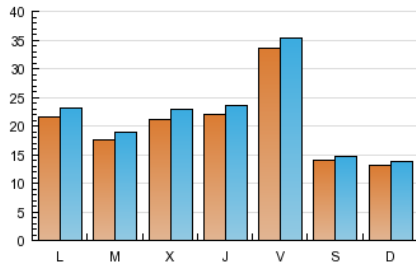

4. Gràfiques (Nacional i Internacional)

4.1 Per dia de la setmana (promig)

N. únics / Visites (x 100)