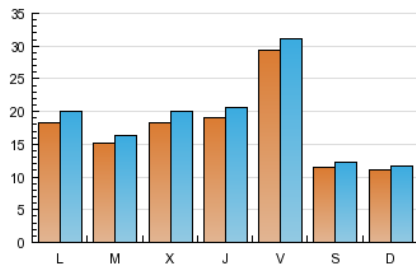

4. Gràfiques (Nacional)

4.1 Per dia de la setmana (promig)

N. únics / Visites (x 100)