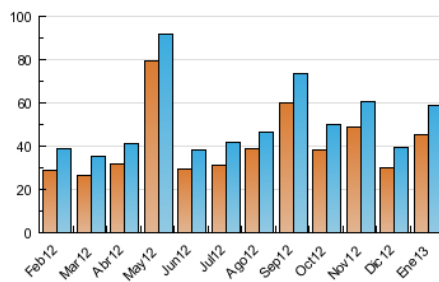

4.3 Per mesos

N. únics / Visites (x 1000)