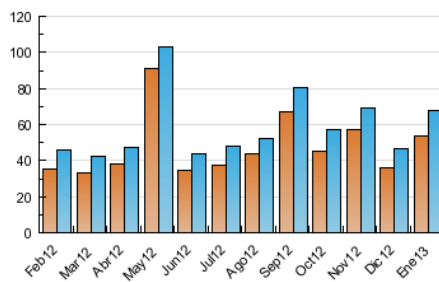

4.3 Per mesos

N. únics / Visites (x 1000)