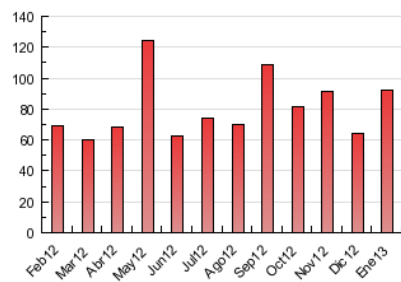

Pàgines (x 1000)