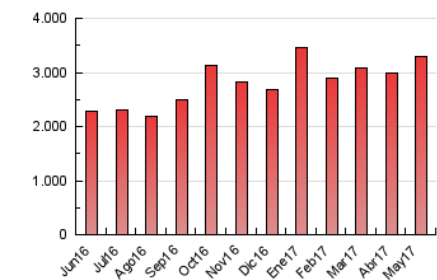

Pàgines (x 1000)