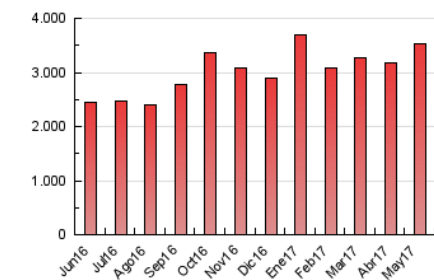

Pàgines (x 1000)