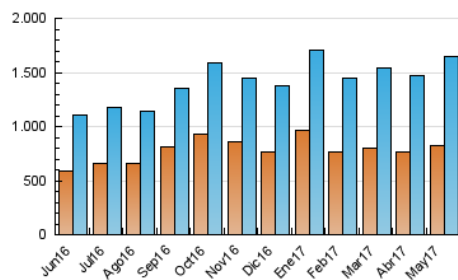

4.3 Per mesos

N. únics / Visites (x 1000)