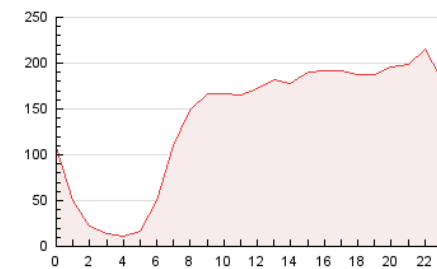

#### 3. Per dia del mes (Nacional)

Dia	N. únics	Visites	Pàgines	Dia	N. únics	Visites	Pàgines	Dia	N. únics	Visites	Pàgines
1	32.436	38.371	85.175	11	41.167	50.642	112.084	21	28.863	34.276	64.614
2	36.958	44.271	95.862	12	37.183	44.661	96.430	22	47.895	58.636	118.266
3	38.706	47.258	110.273	13	49.601	57.990	134.716	23	42.617	53.378	109.378
4	37.735	46.147	113.090	14	51.345	59.851	155.483	24	41.113	50.023	102.085
5	44.318	54.492	128.829	15	46.751	55.764	124.033	25	38.838	48.155	103.342
6	34.393	40.699	92.690	16	39.530	47.115	96.822	26	31.396	39.256	87.605
7	31.988	38.440	86.393	17	35.719	43.537	97.679	27	43.373	51.713	97.034
8	39.138	48.093	111.859	18	52.155	61.771	131.108	28	44.755	52.000	107.206
9	44.592	53.960	119.436	19	40.159	48.541	105.664	29	47.708	57.542	122.597
10	39.154	47.410	107.992	20	31.334	36.137	74.535	30	42.939	52.496	114.089
								31	35.024	43.410	92.392

4. Gràfiques (Nacional)

4.1 Per dia de la setmana (promig)

N. únics / Visites (x 100)

Pàgines (x 100)

4.2 Per franja horària (promig)

Visites (x 1000)

Pàgines (x 1000)

4.3 Per mesos