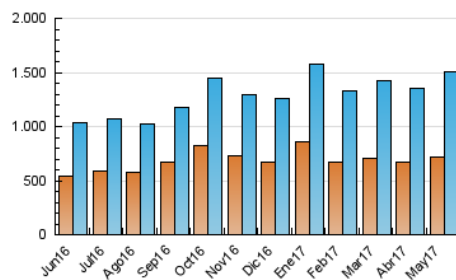

4.3 Per mesos

N. únics / Visites (x 1000)