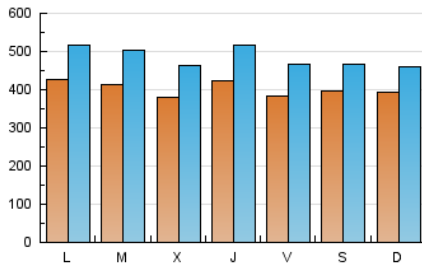

4. Gràfiques (Nacional)

4.1 Per dia de la setmana (promig)

N. únics / Visites (x 100)