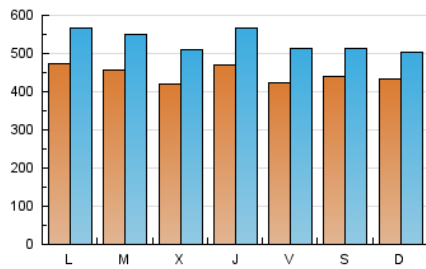

4. Gràfiques (Nacional i Internacional)

4.1 Per dia de la setmana (promig)

N. únics / Visites (x 100)