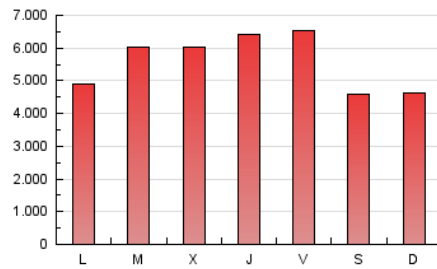

Pàgines (x 100)