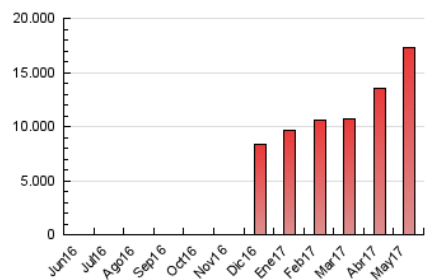

Pàgines (x 1000)