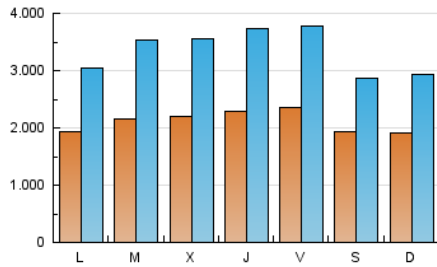

4. Gràfiques (Nacional)

4.1 Per dia de la setmana (promig)

N. únics / Visites (x 100)