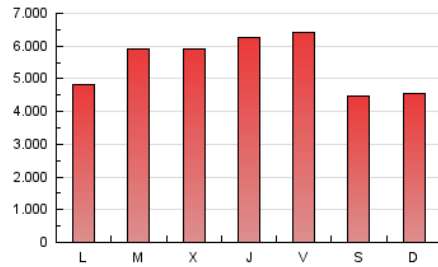

Pàgines (x 100)