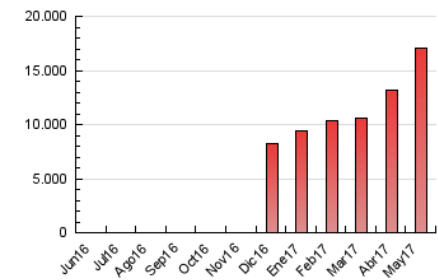

Pàgines (x 1000)