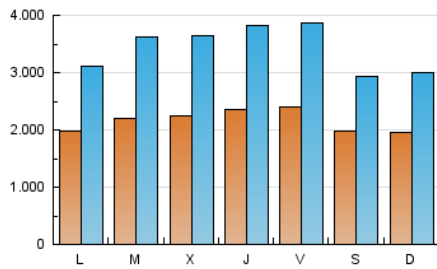

4. Gràfiques (Nacional i Internacional)

4.1 Per dia de la setmana (promig)

N. únics / Visites (x 100)