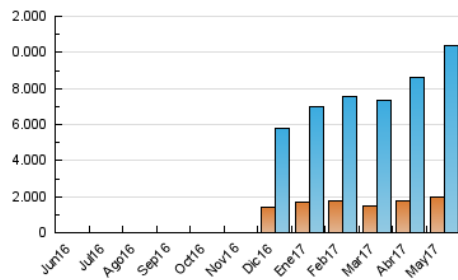

4.3 Per mesos

N. únics / Visites (x 1000)