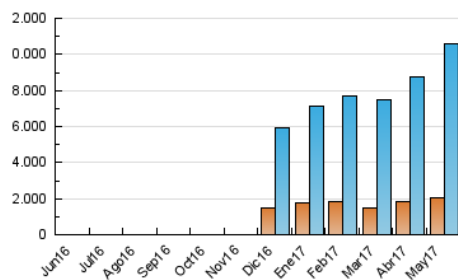

4.3 Per mesos

N. únics / Visites (x 1000)