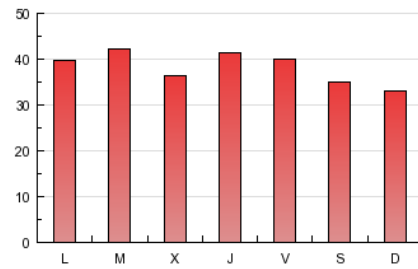

Pàgines (x 100)