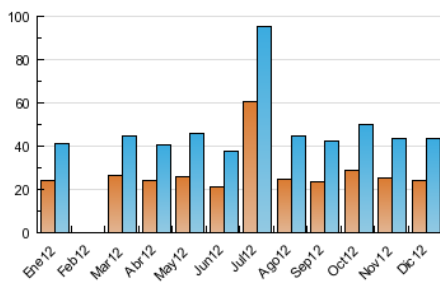

4.3 Per mesos

N. únics / Visites (x 1000)