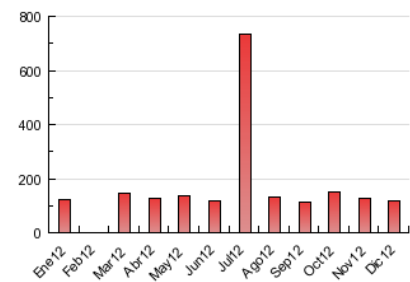

Pàgines (x 1000)