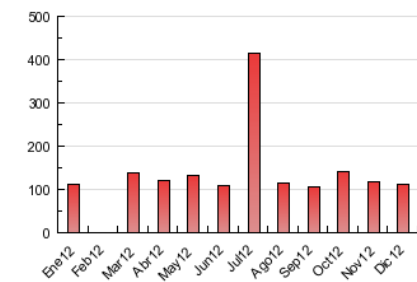

Pàgines (x 1000)