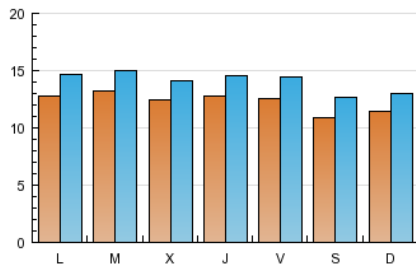

4. Gràfiques (Nacional i Internacional)

4.1 Per dia de la setmana (promig)

N. únics / Visites (x 100)