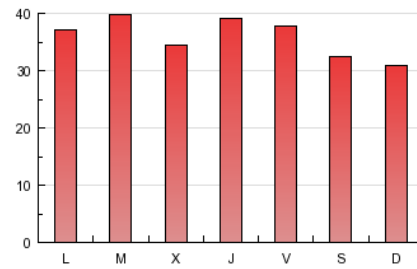

Pàgines (x 100)