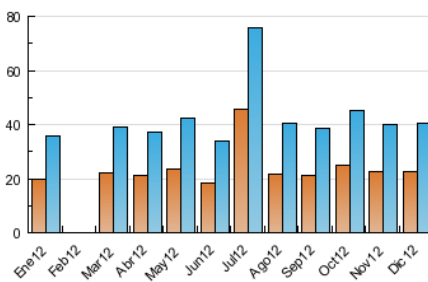

4.3 Per mesos

N. únics / Visites (x 1000)