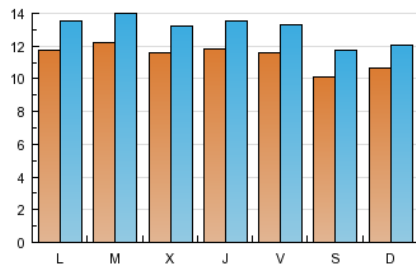

4. Gràfiques (Nacional)

4.1 Per dia de la setmana (promig)

N. únics / Visites (x 100)